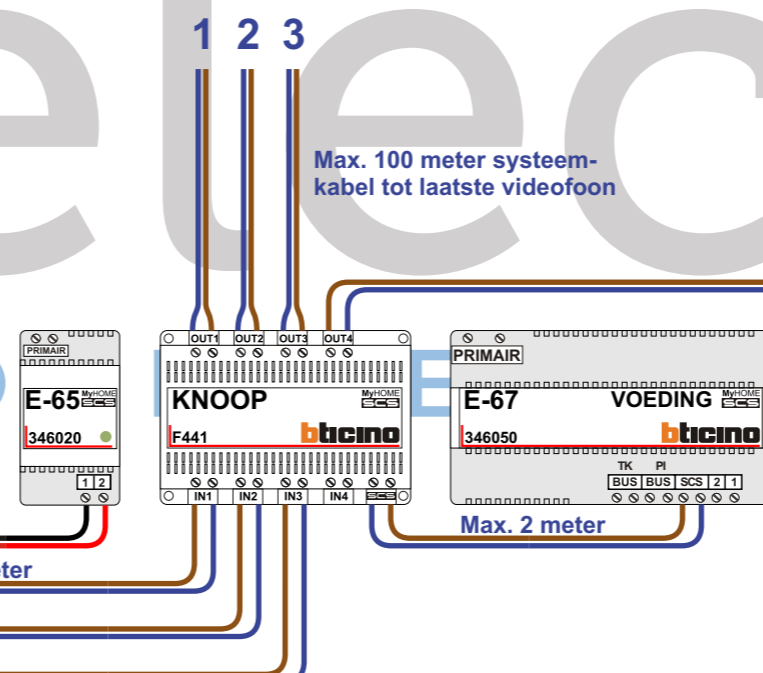

Tochtsluis / Hal brievenbussen

Liftportaal / Entree naar VvE

Deze buitenpost kan enkel de VvE woningen oproepen!
Deze buitenpost is niet oproepbaar met de bewakingsfunctie vanuit de woningen!
Verbinding krijgen en deuropenen kan enkel nadat er is aangebeld naar een woning.

Hoofdbuitenpost / Buiten

Kabels naar woningen

Kabels naar woningen

Digitizers & flatcables

TWEEDRAADS BUS

— = systeemkabel

Bij andere getwiste kabel 66% afstand!
Bij ongetwiste kabel max. 50 meter buitenpost naar videofoon. UTP op aanvraag.

Niet monteren/demontieren onder spanning
Beldrukkers mogen wel

Bij monteren/demontieren spanning eraf voorkomt defecten!

55 appartementen Nieuwbouw

VideoVerdeler

 De aders moeten **echt OP de klemmen** doorgelust worden!

TWEEDRAADS BUS
 
 Bij monteren/demontieren **spanning eraf** voorkomt defecten!

— = systeemkabel
 Bij andere getwiste kabel **66% afstand!**
 Bij ongetwiste kabel **max. 50 meter** buitenpost naar videofoon. UTP op aanvraag.