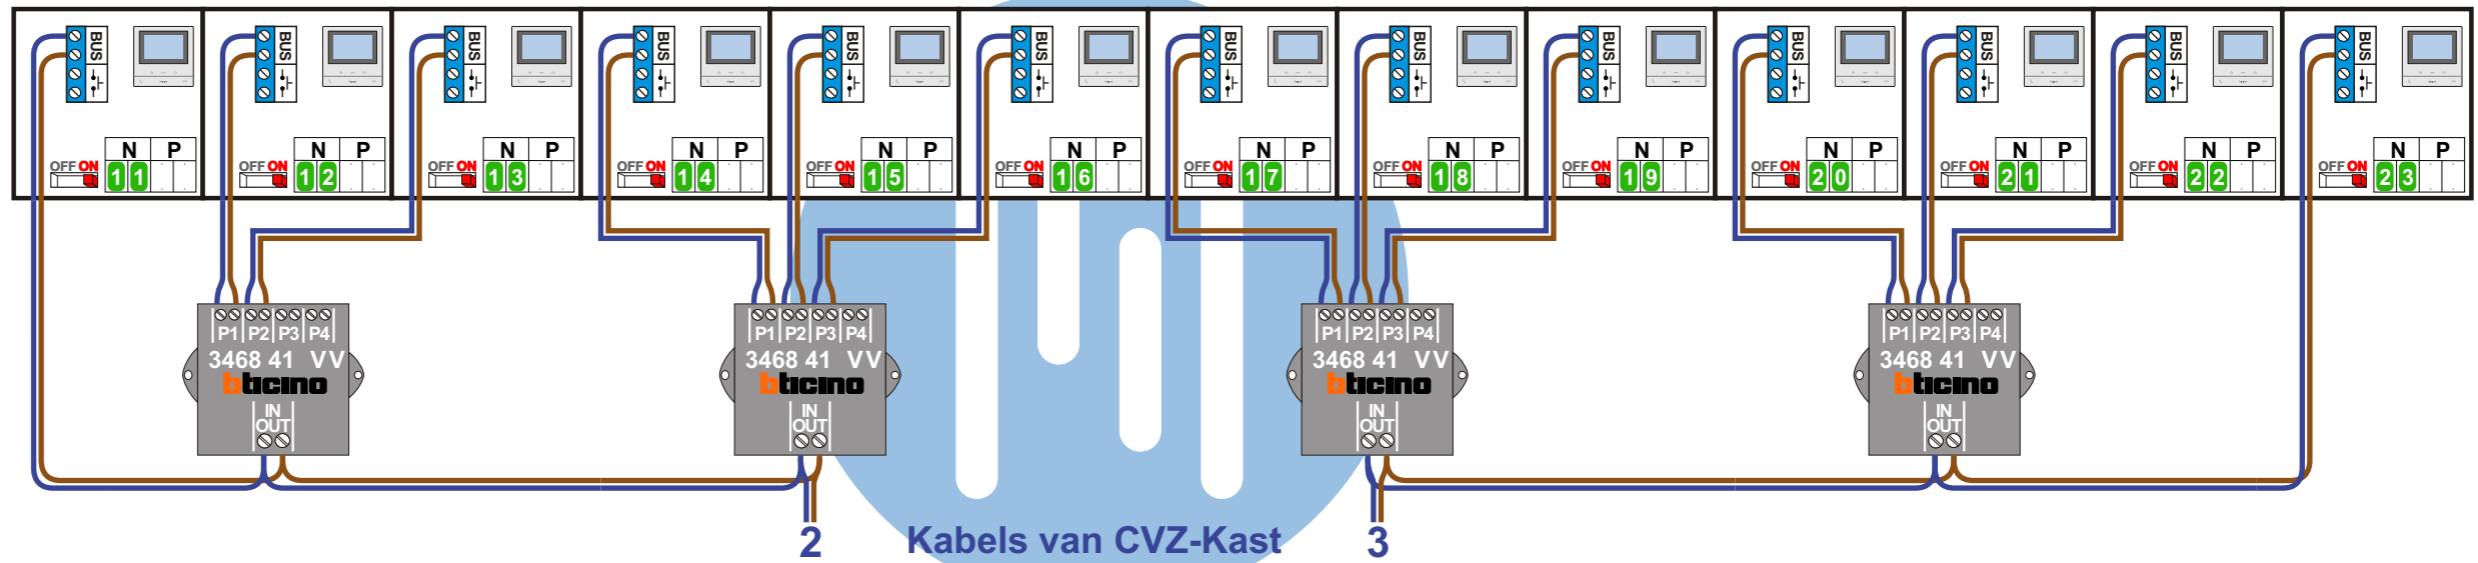

Niet monteren/demontieren onder spanning
Beldrukkers mogen wel

Bij monteren/demontieren spanning eraf voorkomt defecten!

55 appartementen Nieuwbouw

VideoVerdeler

 De aders moeten **echt OP de klemmen** doorgelust worden!

TWEEDRAADS BUS
 
 Bij monteren/demontieren **spanning eraf** voorkomt defecten!

— = systeemkabel
 Bij andere getwiste kabel **66% afstand!**
 Bij ongetwiste kabel **max. 50 meter** buitenpost naar videofoon. UTP op aanvraag.

1e Verdieping

Beg. Grond

55 appartementen Nieuwbouw

VideoVerdeler

De aders moeten **echt OP de klemmen** doorgelust worden!

TWEEDRAADS BUS

Bij monteren/demonteren **spanning eraf** voorkomt defecten!

— = systeemkabel

5

TWEEDRAADS BUS

Bij monteren/demonteren **spanning eraf** voorkomt defecten!

— = systeemkabel
Bij andere getwiste kabel **66%** afstand!
Bij ongetwiste kabel **max. 50 meter** buitenpost naar videofoon.
UTP op aanvraag.