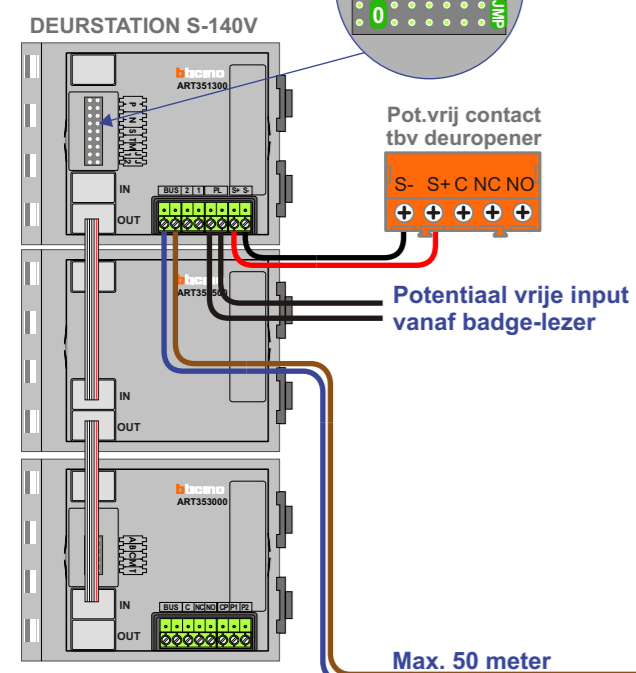

Hoofdbuitenpost / Buiten