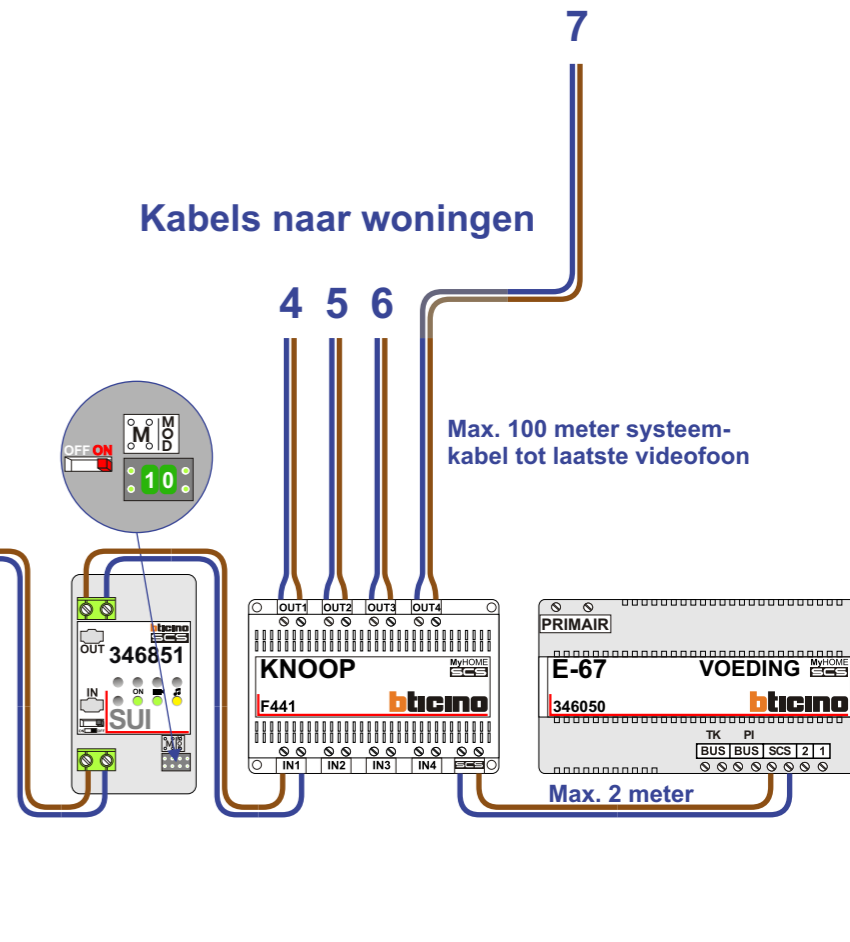

Tochtsluis / Hal brievenbussen

Liftportaal / Entree naar VvE

Deze buitenpost kan enkel de VvE woningen oproepen!
Deze buitenpost is niet oproepbaar met de bewakingsfunctie vanuit de woningen!
Verbinding krijgen en deuropenen kan enkel nadat er is aangebeld naar een woning.

Hoofdbuitenpost / Buiten

Kabels naar woningen

Kabels naar woningen

Digitizers & flatcables

TWEEDRAADS BUS

— = systeemkabel

Bij andere getwiste kabel 66% afstand!
Bij ongetwiste kabel max. 50 meter buitenpost naar videofoon. UTP op aanvraag.

Niet monteren/demontieren onder spanning
Beldrukkers mogen wel

Bij monteren/demontieren spanning eraf voorkomt defecten!

55 appartementen Nieuwbouw

VideoVerdeler

 De aders moeten **echt OP de klemmen** doorgelust worden!

TWEEDRAADS BUS
 
 Bij monteren/demontieren **spanning eraf** voorkomt defecten!

— = systeemkabel
 Bij andere getwiste kabel **66% afstand!**
 Bij ongetwiste kabel **max. 50 meter** buitenpost naar videofoon. UTP op aanvraag.