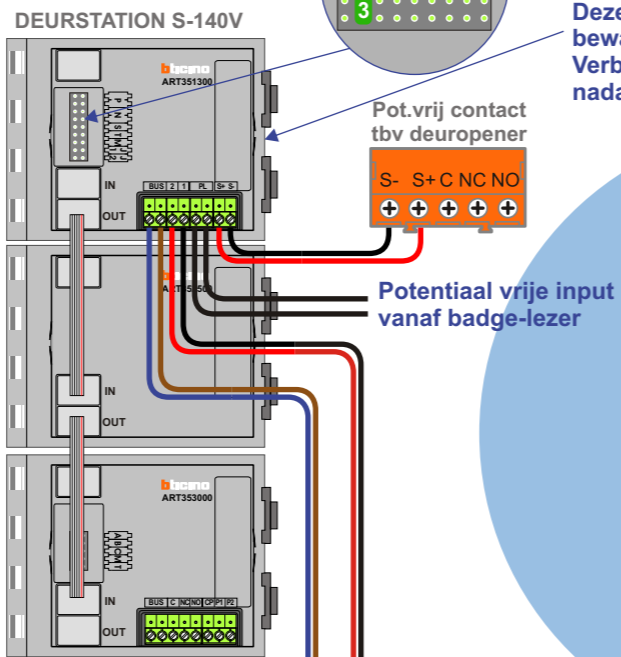

Tochtsluis / Hal brievenbussen

Liftportaal / Entree naar VvE

Deze buitenpost kan enkel de VvE woningen oproepen!
Deze buitenpost is niet oproepbaar met de bewakingsfunctie vanuit de woningen!
Verbinding krijgen en deuropenen kan enkel nadat er is aangebeld naar een woning.

Hoofdbuitenpost / Buiten

Kabels naar woningen

Kabels naar woningen

Digitizers & flatcables

TWEEDRAADS BUS

— = systeemkabel

Bij andere getwiste kabel 66% afstand!
Bij ongetwiste kabel max. 50 meter buitenpost naar videofoon. UTP op aanvraag.

Niet monteren/demontieren onder spanning
Beldrukkers mogen wel

Bij monteren/demontieren spanning eraf voorkomt defecten!

55 appartementen Nieuwbouw

VideoVerdeler

 De aders moeten **echt OP de klemmen** doorgelust worden!

TWEEDRAADS BUS
 
 Bij monteren/demontieren **spanning eraf** voorkomt defecten!

— = systeemkabel
 Bij andere getwiste kabel **66% afstand!**
 Bij ongetwiste kabel **max. 50 meter** buitenpost naar videofoon. UTP op aanvraag.