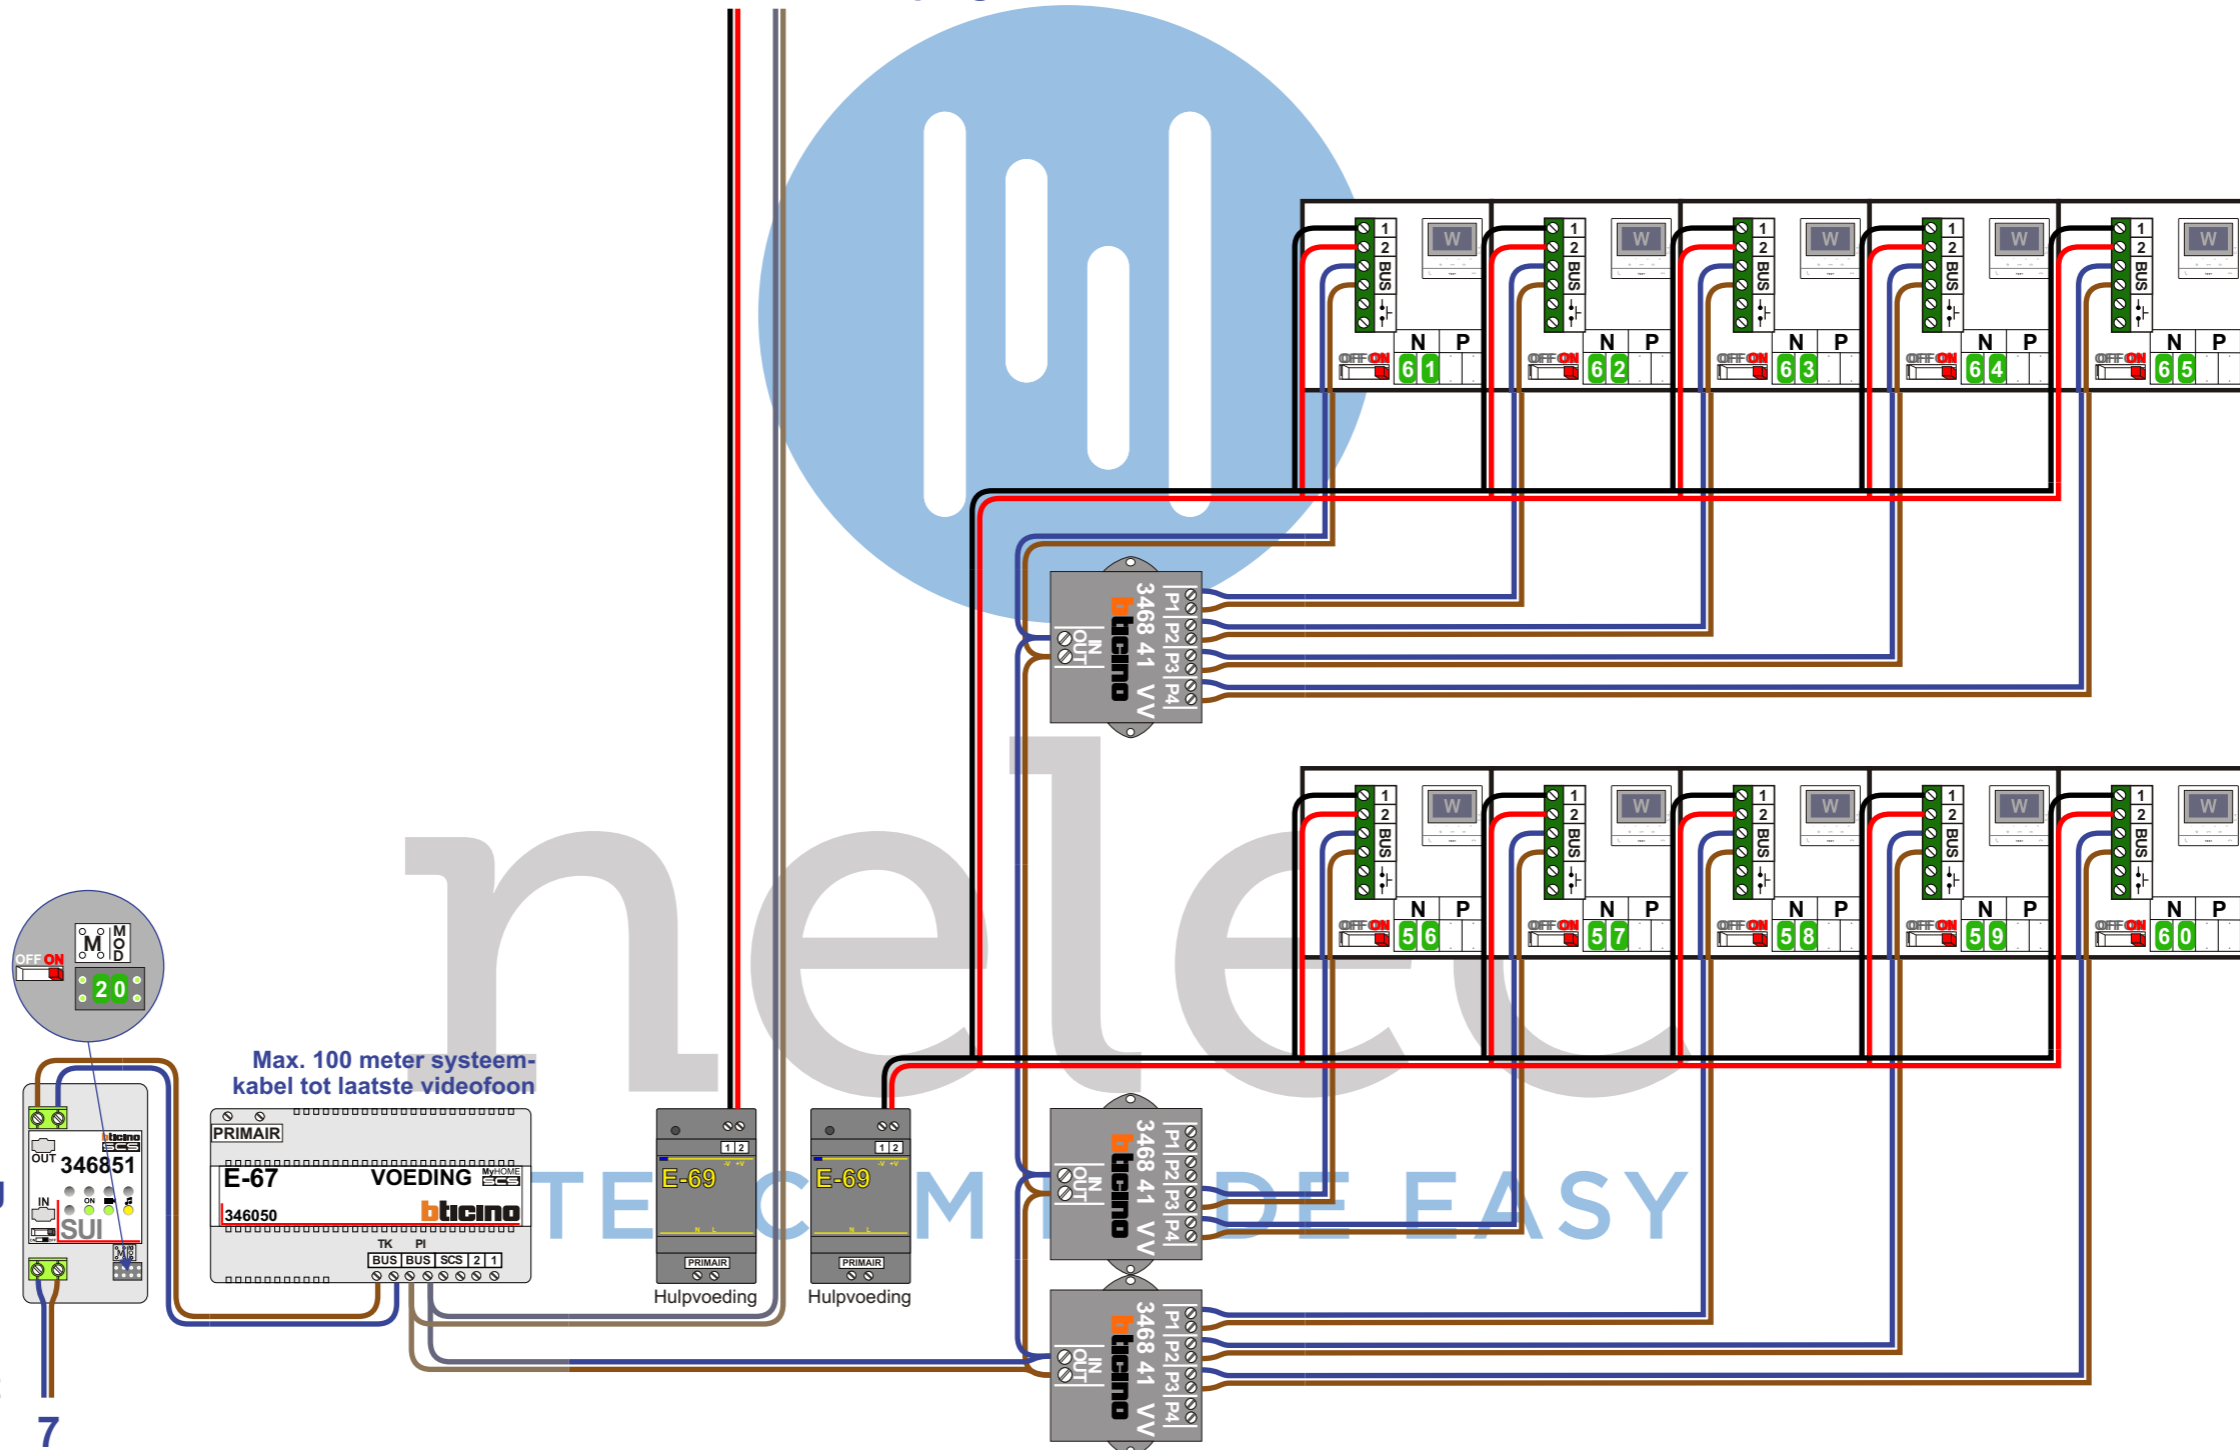

5

TWEEDRAADS BUS

Bij monteren/demonteren **spanning eraf** voorkomt defecten!

— = systeemkabel
Bij andere getwiste kabel **66%** afstand!
Bij ongetwiste kabel **max. 50 meter** buitenpost naar videofoon.
UTP op aanvraag.

M-50e M-50W
Bij hulpvoeding op 1-2:
zet switch op **ON**

VideoVerdeler

De aders moeten **echt OP de klemmen** doorgelust worden!

De twee stijgers **echt OP de klemmen** van E-67 aansluiten!

21 appartementen VvE

Kabels naar 7e verdieping

SUI en E-67 op 5e Verdieping in de schacht

Kabel van CVZ-kast begane grond 7

Max. 100 meter systeemkabel tot laatste videofoon

6e Verdieping

5e Verdieping

TWEEDRAADS BUS

 Bij monteren/demonteren **spanning eraf** voorkomt defecten!

= systeemkabel
 Bij andere getwiste kabel **66%** afstand!
 Bij ongetwiste kabel **max. 50 meter** buitenpost naar videofoon. UTP op aanvraag.

M-50e M-50W
 Bij hulpvoeding op 1-2: zet switch op **ON**

ON OFF