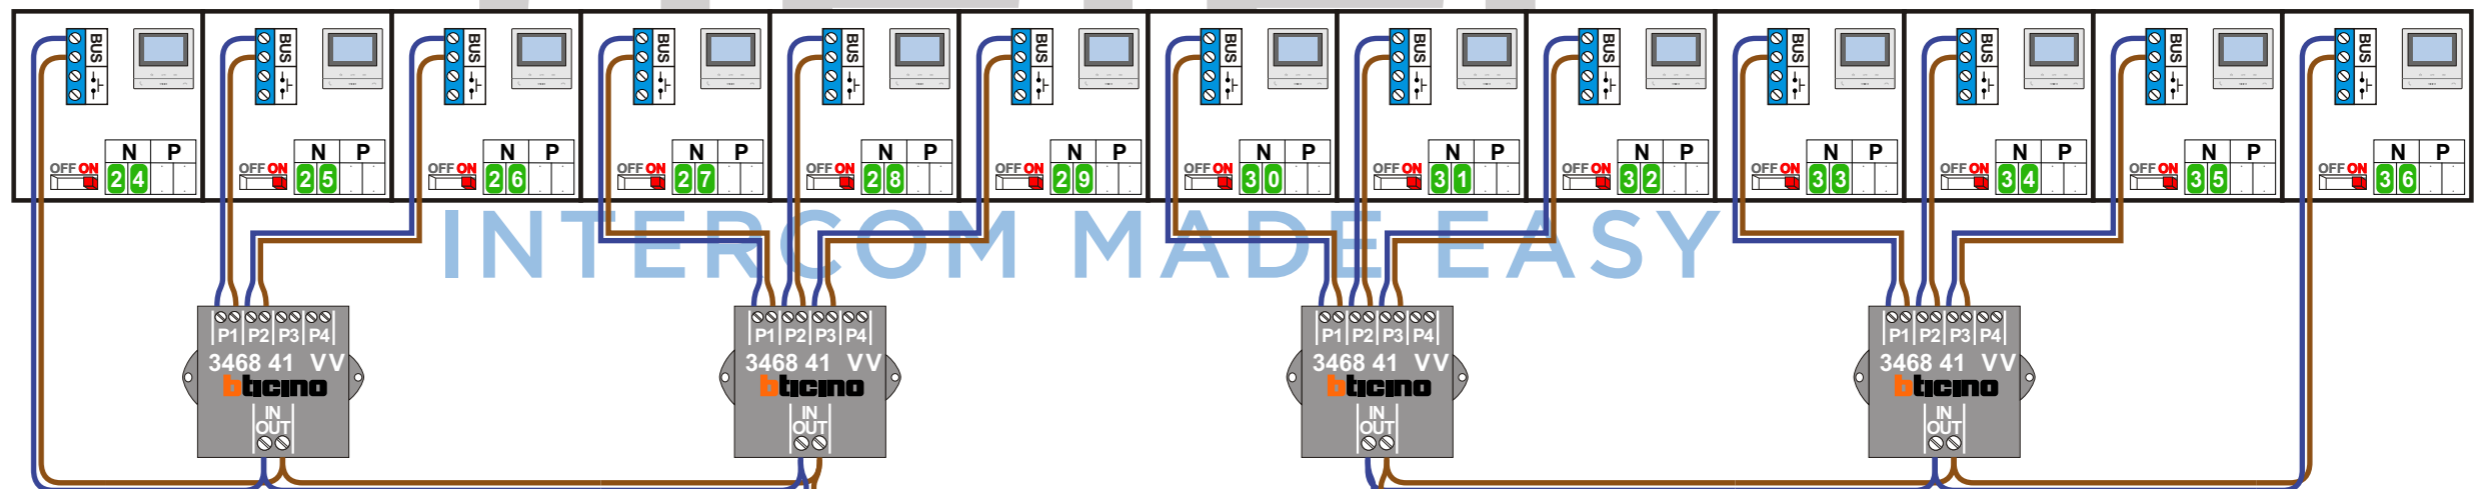

6
Kabel van CVZ-Kast

2e Verdieping