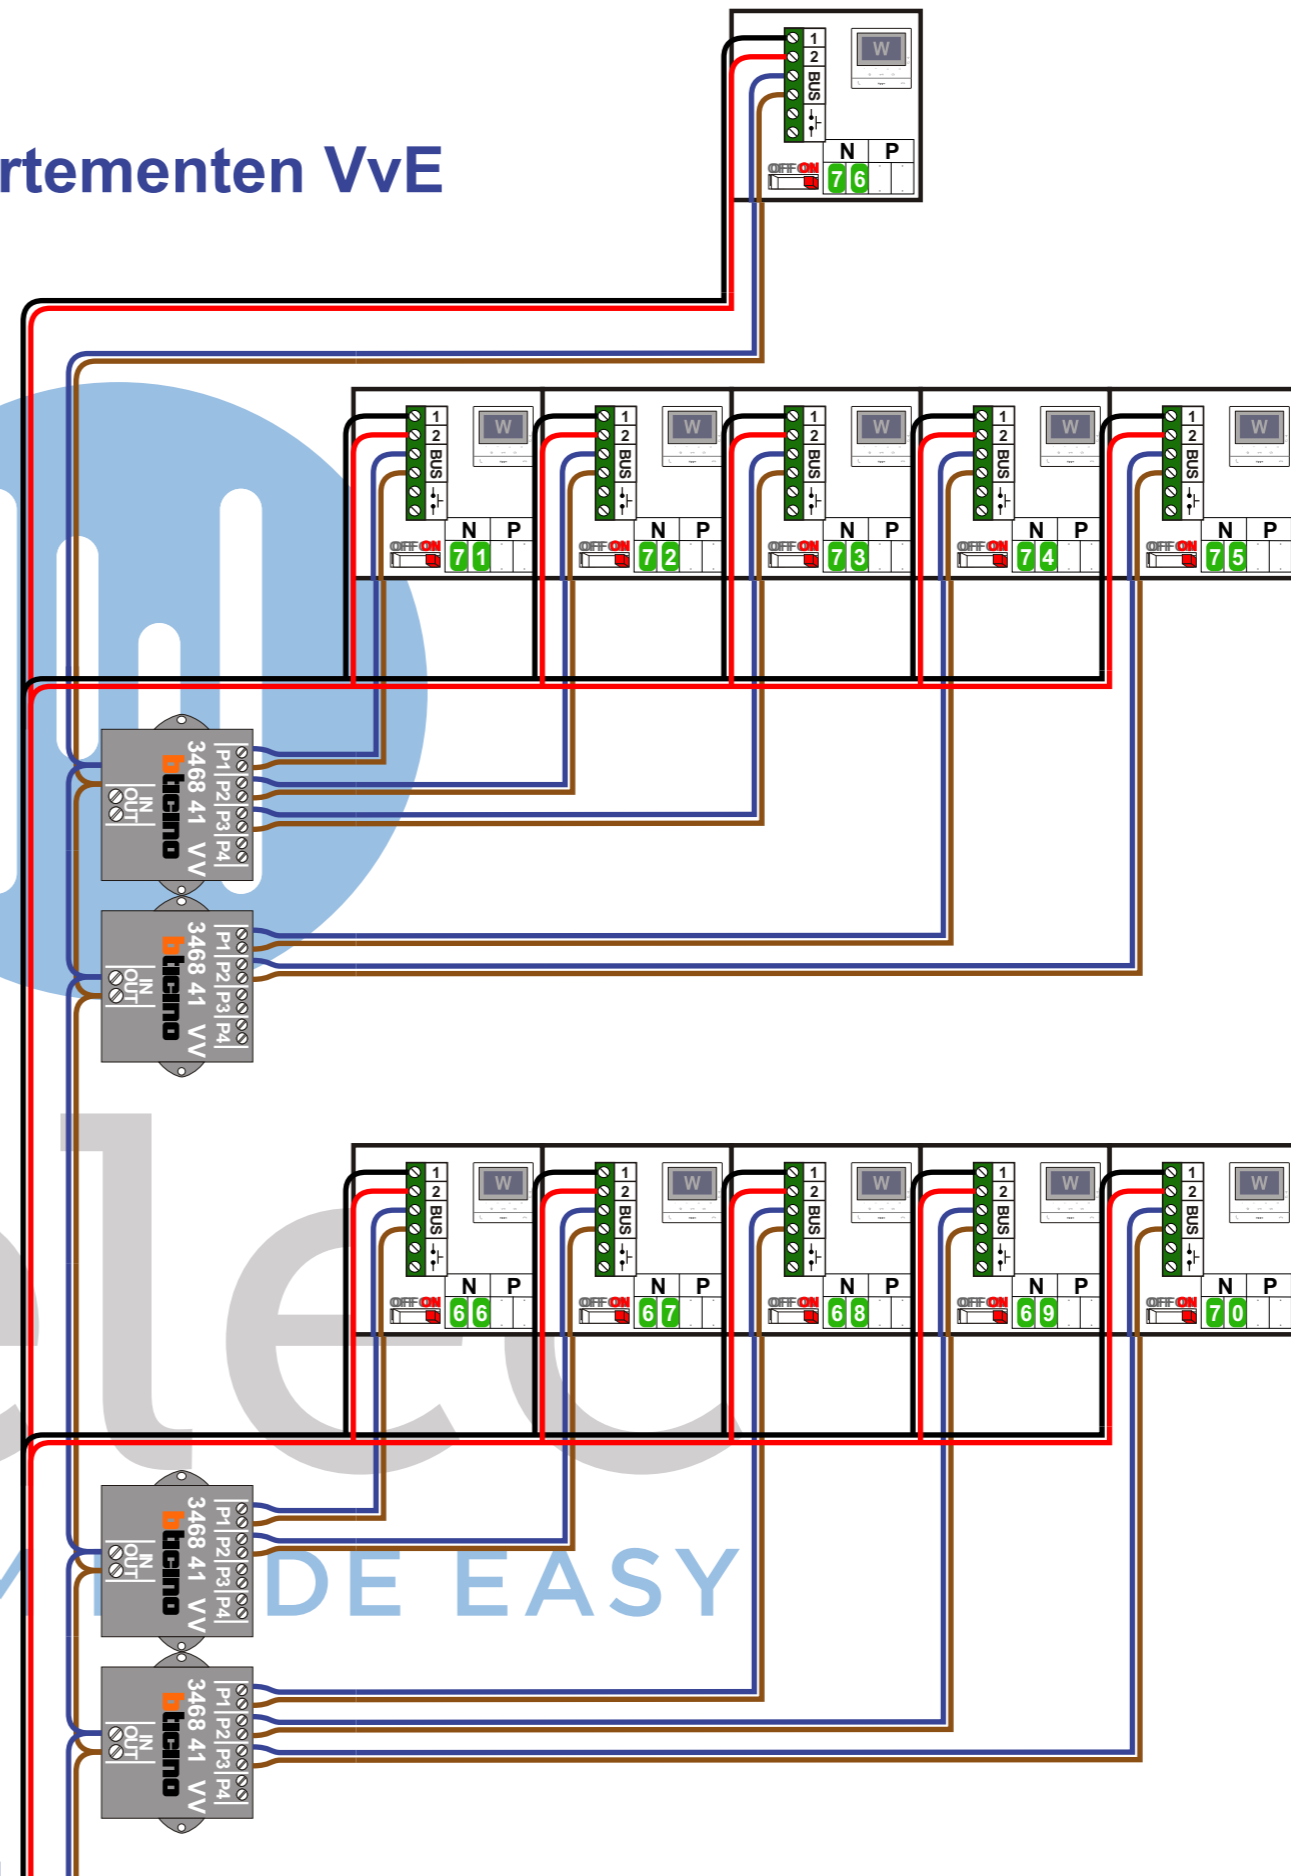

= systeemkabel
 Bij andere getwiste kabel **66%** afstand!
 Bij ongetwiste kabel **max. 50 meter** buitenpost naar videofoon. UTP op aanvraag.

M-50e M-50W
 Bij hulpvoeding op 1-2: zet switch op **ON**

ON OFF

VideoVerdeler

De aders moeten **echt OP de klemmen** doorgelust worden!

21 appartementen VvE

9e Verdieping

8e Verdieping

7e Verdieping

Kabels van E-67 5e verdieping

55 appartementen Nieuwbouw