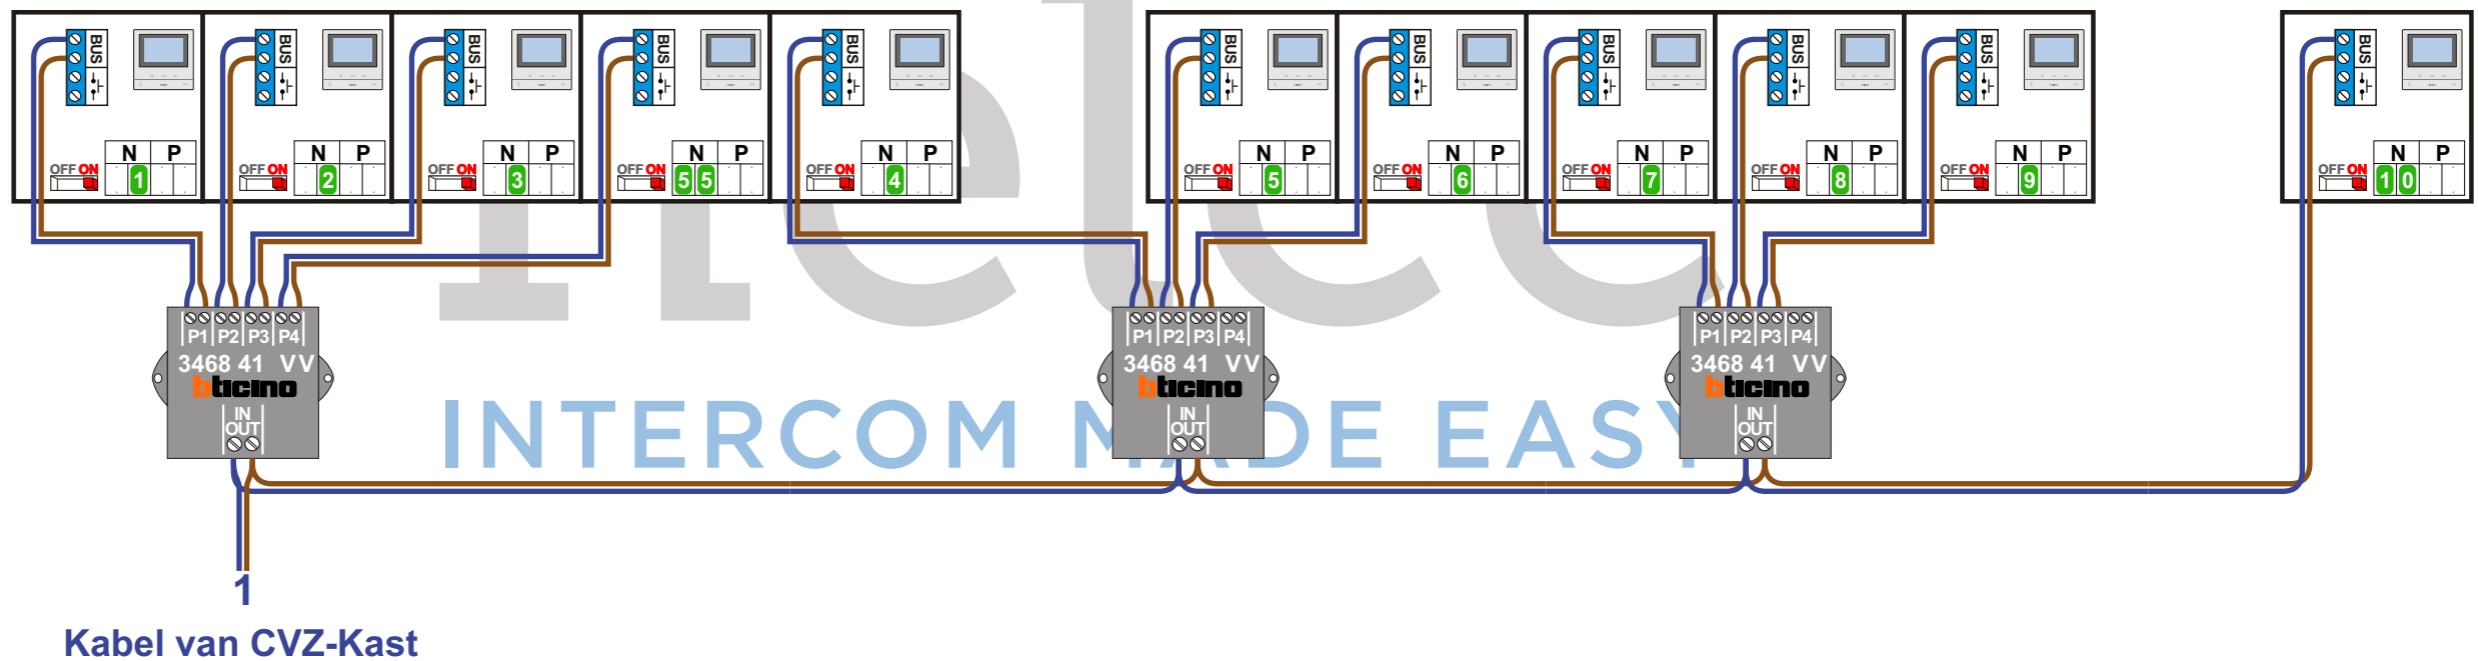

Niet monteren/demontieren onder spanning
Beldrukkers mogen wel

Bij monteren/demontieren spanning eraf voorkomt defecten!

55 appartementen Nieuwbouw

VideoVerdeler

 De aders moeten **echt OP de klemmen** doorgelust worden!

TWEEDRAADS BUS
 
 Bij monteren/demontieren **spanning eraf** voorkomt defecten!

— = systeemkabel
 Bij andere getwiste kabel **66% afstand!**
 Bij ongetwiste kabel **max. 50 meter** buitenpost naar videofoon. UTP op aanvraag.

1e Verdieping

Beg. Grond

55 appartementen Nieuwbouw

VideoVerdeler

De aders moeten **echt OP de klemmen** doorgelust worden!

TWEEDRAADS BUS

Bij monteren/demonteren **spanning eraf** voorkomt defecten!

— = systeemkabel

5

TWEEDRAADS BUS

Bij monteren/demonteren **spanning eraf** voorkomt defecten!

— = systeemkabel
Bij andere getwiste kabel **66%** afstand!
Bij ongetwiste kabel **max. 50 meter** buitenpost naar videofoon.
UTP op aanvraag.