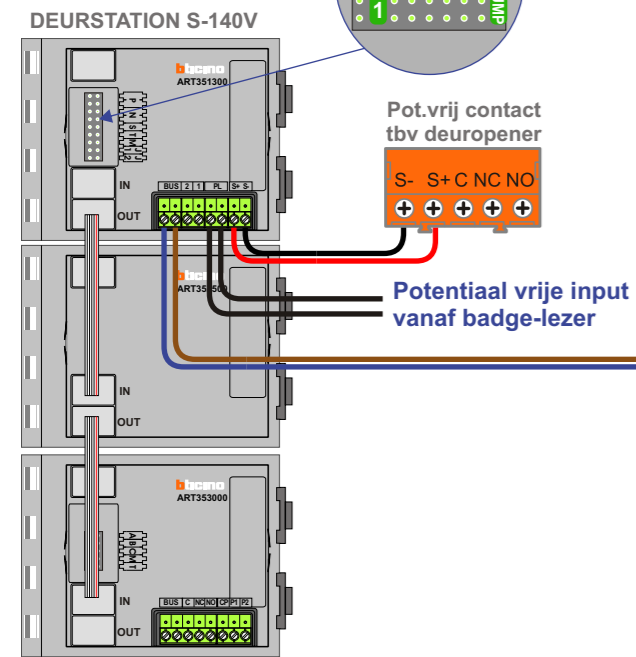

Tochtsluis / Hal brievenbussen

Liftportaal / Entree naar VvE

Deze buitenpost kan enkel de VvE woningen oproepen!
Deze buitenpost is niet oproepbaar met de bewakingsfunctie vanuit de woningen!
Verbinding krijgen en deuropenen kan enkel nadat er is aangebeld naar een woning.

Hoofdbuitenpost / Buiten

Kabels naar woningen

Kabels naar woningen

Digitizers & flatcables

TWEEDRAADS BUS

— = systeemkabel

Bij andere getwiste kabel 66% afstand!
Bij ongetwiste kabel max. 50 meter buitenpost naar videofoon. UTP op aanvraag.

Niet monteren/demontieren onder spanning
Beldrukkers mogen wel

Bij monteren/demontieren spanning eraf voorkomt defecten!

55 appartementen Nieuwbouw

VideoVerdeler

 De aders moeten **echt OP de klemmen** doorgelust worden!

TWEEDRAADS BUS
 
 Bij monteren/demontieren **spanning eraf** voorkomt defecten!

— = systeemkabel
 Bij andere getwiste kabel **66% afstand!**
 Bij ongetwiste kabel **max. 50 meter** buitenpost naar videofoon. UTP op aanvraag.