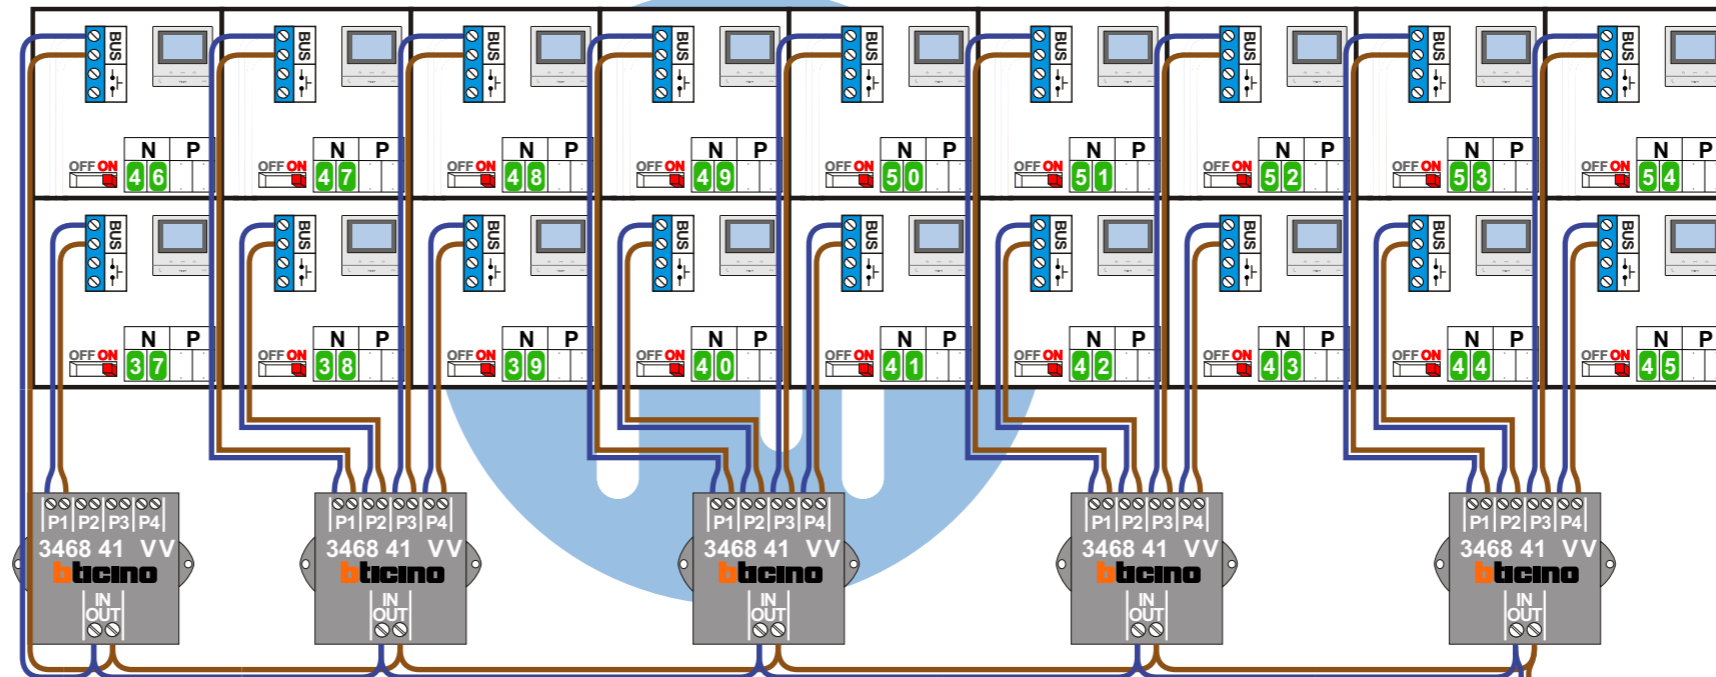

55 appartementen Nieuwbouw

VideoVerdeler

De aders moeten **echt OP de klemmen** doorgelust worden!

TWEEDRAADS BUS

Bij monteren/demonteren **spanning eraf** voorkomt defecten!

— = systeemkabel

Bij andere getwiste kabel **66% afstand!**
Bij ongetwiste kabel **max. 50 meter** buitenpost naar videofoon. UTP op aanvraag.

4e Verdieping

3e Verdieping