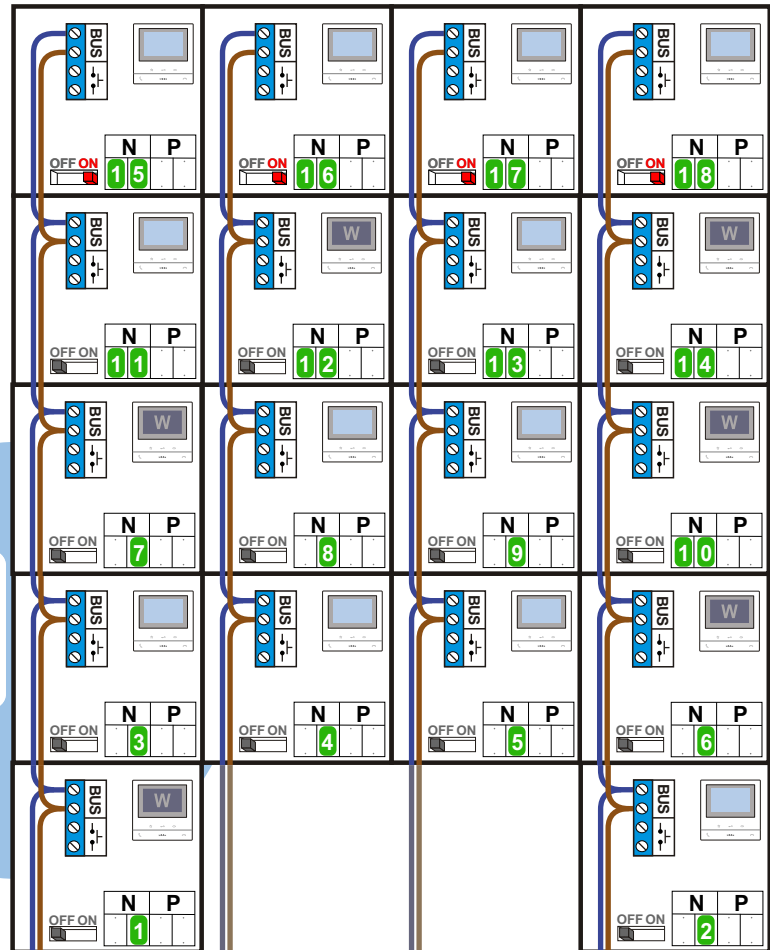

— = systeemkabel
 Bij kabel 2 x 1 mm²:
 180% afstand!
 Bij kabel 2 x 0,28 mm²:
 60% afstand!
 UTP op aanvraag.

BUS 2-DRAADS

Bij monteren/demonteren
 spanning eraf
 en voorkom defecten!

Max. 100 meter
 systeemkabel tot
 laatste videofoon

Max. 50 meter

 = **stroomkabel**
 Bij kabel 2 x 1 mm²:
 180% afstand!
 Bij kabel 2 x 0,28 mm²:
 60% afstand!
 UTP op aanvraag.

BUS 2-DRAADS
 
**Bij monteren/demonteren
 spanning eraf
 en voorkom defecten!**

N-Waarde	Huisnummer	Switch-ON	Videfoon
1	2		M-50Wifi
2	4		M-50B
3	6		M-50B
4	8		M-50B
5	10		M-50B
6	12		M-50Wifi
7	14		M-50Wifi
8	16		M-50B
9	18		M-50B
10	20		M-50Wifi
11	22		M-50B
12	24		M-50Wifi
13	26		M-50B
14	28		M-50Wifi
15	30	X	M-50B
16	32	X	M-50B
17	34	X	M-50B
18	36	X	M-50B