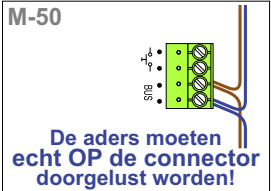

— = systeemkabel
 Bij kabel 2 x 1 mm²:
 180% afstand!
 Bij kabel 2 x 0,28 mm²:
 60% afstand!
 UTP op aanvraag.

BUS 2-DRAADS

Bij monteren/demonteren
 spanning eraf
 en voorkom defecten!

Max. 100 meter
 systeemkabel tot
 laatste videofoon

Max. 50 meter

 = **stroomkabel**
 Bij kabel 2 x 1 mm²:
 180% afstand!
 Bij kabel 2 x 0,28 mm²:
 60% afstand!
 UTP op aanvraag.

BUS 2-DRAADS
 
**Bij monteren/demonteren
 spanning eraf
 en voorkom defecten!**