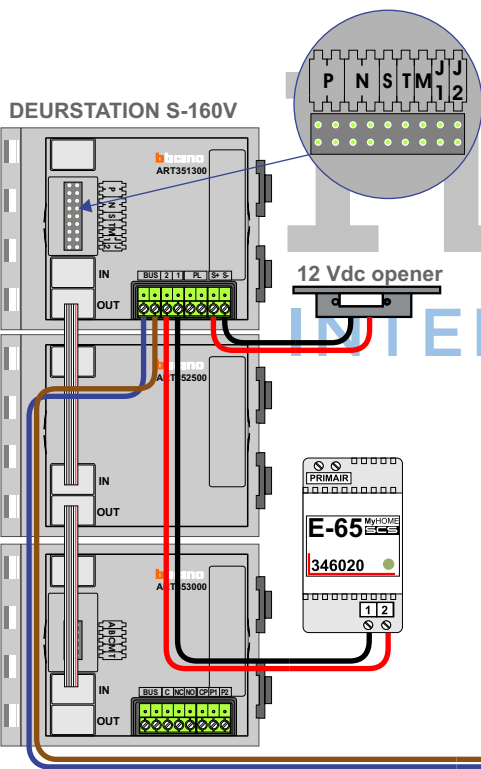

— = systeemkabel
 Bij kabel 2 x 1 mm²:
 180% afstand!
 Bij kabel 2 x 0,28 mm²:
 60% afstand!
 UTP op aanvraag.

BUS 2-DRAADS

Bij monteren/demonteren
 spanning eraf
 en voorkom defecten!

Max. 100 meter
 systeemkabel tot
 laatste videofoon

Max. 50 meter

 = **stroomkabel**
 Bij kabel 2 x 1 mm²:
 180% afstand!
 Bij kabel 2 x 0,28 mm²:
 60% afstand!
 UTP op aanvraag.

BUS 2-DRAADS
 
**Bij monteren/demonteren
 spanning eraf
 en voorkom defecten!**

N-Waarde	Huisnummer	Switch-ON	Videfoon
1	2		M-50Wifi
2	4		M-50B
3	6		M-50B
4	8		M-50B
5	10		M-50B
6	12		M-50Wifi
7	14		M-50Wifi
8	16		M-50B
9	18		M-50B
10	20		M-50Wifi
11	22		M-50B
12	24		M-50Wifi
13	26		M-50B
14	28		M-50Wifi
15	30	X	M-50B
16	32	X	M-50B
17	34	X	M-50B
18	36	X	M-50B