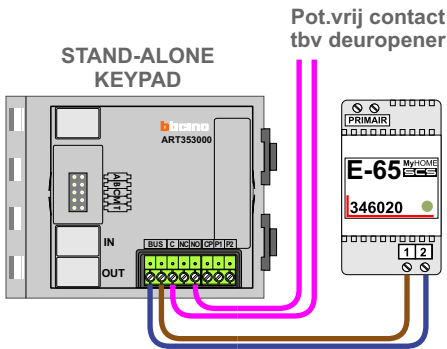

**BUS 2-DRAADS**

Bij monteren/demonteren spanning eraf voorkomt defecten!

**— = systeemkabel**  
Bij andere getwiste kabel 66% afstand!  
Bij ongetwiste kabel max. 50 meter buitenpost naar videofoon.  
UTP op aanvraag.

**VideoVerdeler**

De aders moeten echt OP de klemmen doorgelust worden!

Potentiaalvrij-contact voor deuropener op de verdieping te bedienen met de extra functie toets op videofoon N=3 Schakelt 3 sec.

Max. 100 meter systeemkabel tot laatste videofoon

Max. 50 meter