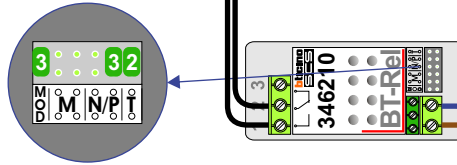

**BUS 2-DRAADS**

Bij monteren/demonteren spanning eraf voorkomt defecten!

**— = systeemkabel**  
Bij andere getwiste kabel 66% afstand!  
Bij ongetwiste kabel max. 50 meter buitenpost naar videofoon.  
UTP op aanvraag.

**VideoVerdeler**

De aders moeten echt OP de klemmen doorgelust worden!

Potentiaalvrij-contact voor deuropener op de verdieping te bedienen met de extra functie toets op videofoon N=3 Schakelt 3 sec.

Max. 100 meter systeemkabel tot laatste videofoon

Max. 50 meter