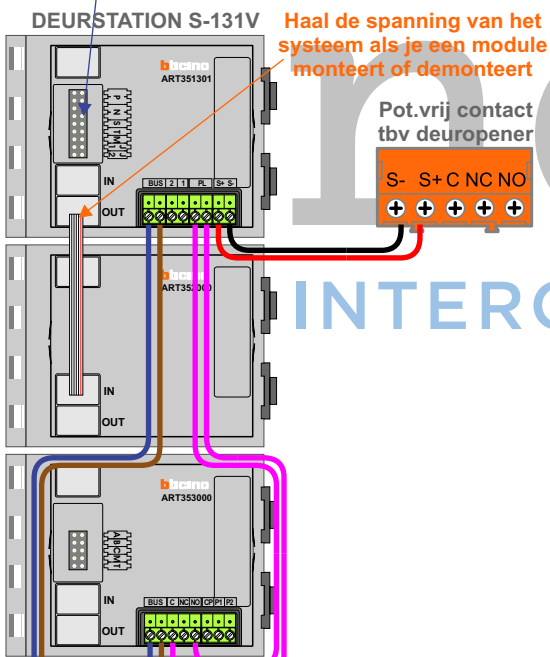

**BUS 2-DRAADS**

Bij monteren/demonteren spanning eraf voorkomt defecten!

**— = systeemkabel**  
Bij andere getwiste kabel 66% afstand!  
Bij ongetwiste kabel max. 50 meter buitenpost naar videofoon.  
UTP op aanvraag.

**VideoVerdeler**

De aders moeten echt OP de klemmen doorgelust worden!

Potentiaalvrij-contact voor deuropener op de verdieping te bedienen met de extra functie toets op videofoon N=3 Schakelt 3 sec.

Max. 100 meter systeemkabel tot laatste videofoon

Max. 50 meter