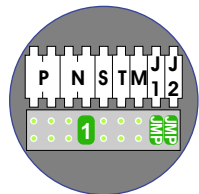

**BUS 2-DRAADS**

Bij monteren/demonteren spanning eraf voorkomt defecten!

**— = systeemkabel**  
Bij andere getwiste kabel 66% afstand!  
Bij ongetwiste kabel max. 50 meter buitenpost naar videofoon.  
UTP op aanvraag.

**VideoVerdeler**

De aders moeten echt OP de klemmen doorgelust worden!

Potentiaalvrij-contact voor deuropener op de verdieping te bedienen met de extra functie toets op videofoon N=3 Schakelt 3 sec.

Max. 100 meter systeemkabel tot laatste videofoon

Max. 50 meter