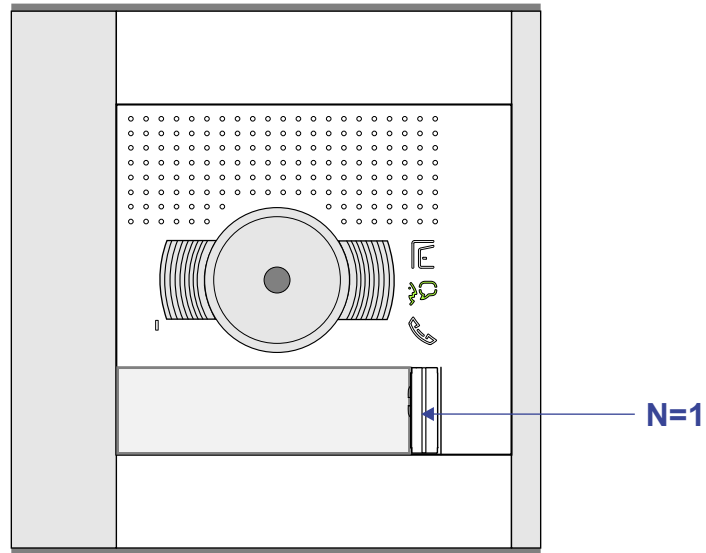

— = systeemkabel
 Bij andere getwiste kabel 66% afstand!
 Bij ongetwiste kabel max. 50 meter buitenpost naar videofoon.
 UTP op aanvraag.

TWEEDRAADS BUS

Bij monteren/demonteren spanning eraf voorkomt defecten!

nelec
INTERCOM MADE EASY

Max. 100 meter systeemkabel tot laatste videofoon

Max. 50 meter

nelec
INTERCOM MADE EASY