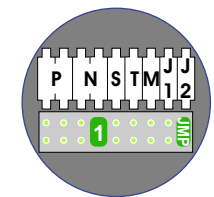

— = systeemkabel
 Bij andere getwiste kabel 66% afstand!
 Bij ongetwiste kabel max. 50 meter buitenpost naar videofoon.
 UTP op aanvraag.

TWEEDRAADS BUS

Bij monteren/demonteren spanning eraf voorkomt defecten!

nelec
INTERCOM MADE EASY

Max. 100 meter systeemkabel tot laatste videofoon

Max. 50 meter

nelec
INTERCOM MADE EASY