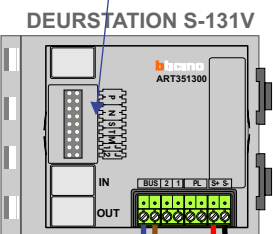

— = systeemkabel
 Bij andere getwiste kabel 66% afstand!
 Bij ongetwiste kabel max. 50 meter buitenpost naar videofoon.
 UTP op aanvraag.

TWEEDRAADS BUS

Bij monteren/demonteren spanning eraf voorkomt defecten!

nelec
INTERCOM MADE EASY

Max. 100 meter systeemkabel tot laatste videofoon

Max. 50 meter

nelec
INTERCOM MADE EASY