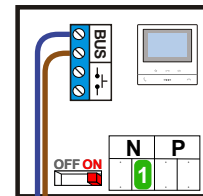

— = systeemkabel
 Bij andere getwiste kabel 66% afstand!
 Bij ongetwiste kabel max. 50 meter buitenpost naar videofoon.
 UTP op aanvraag.

TWEEDRAADS BUS

Bij monteren/demonteren spanning eraf voorkomt defecten!

nelec
INTERCOM MADE EASY

Max. 100 meter systeemkabel tot laatste videofoon

Max. 50 meter

nelec
INTERCOM MADE EASY