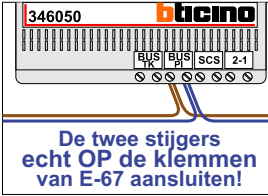

**— = systeemkabel**  
Bij andere getwiste kabel 66% afstand!  
Bij ongetwiste kabel max. 50 meter buitenpost naar videofoon.  
UTP op aanvraag.

N-Waarde	Huisnummer	Switch-ON
1	35-1	
2	35-2	
3	35-3	
4	35-4	
5	35-5	X
6	35-6	X

**BUS 2-DRAADS**

Bij monteren/demonteren spanning eraf voorkomt defecten!

---

M-50