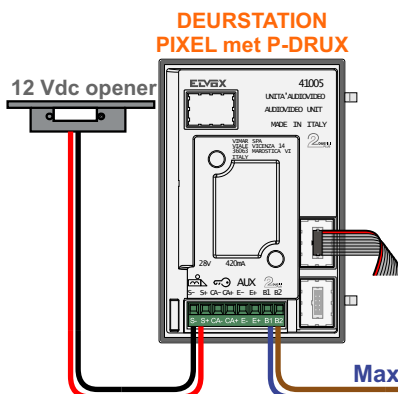

— = systeemkabel
 Bij andere getwiste kabel 66% afstand!
 Bij ongetwiste kabel max. 50 meter buitenpost naar videofoon.
 UTP op aanvraag.

BUS 2-DRAADS

Bij monteren/demonteren spanning eraf en voorkom defecten!

Tab Free 4,3

De aders moeten echt OP de connector doorgelust worden!

nelec
INTERCOM MADE EASY

Max. 100 meter systeemkabel tot laatste videofoon

nelec
INTERCOM MADE EASY