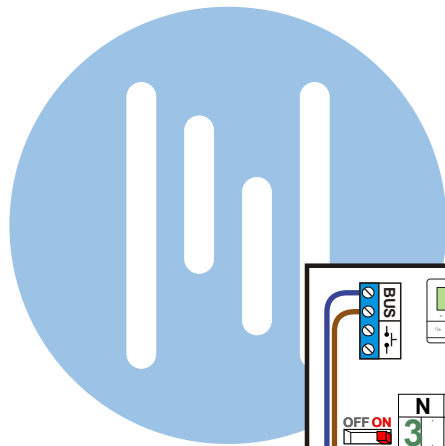

— = systeemkabel
 Bij andere getwiste kabel 66% afstand!
 Bij ongetwiste kabel max. 50 meter buitenpost naar videofoon.
 UTP op aanvraag.

BUS 2-DRAADS

Bij monteren/demonteren spanning eraf en voorkom defecten!

Tab Free 4,3

De aders moeten echt OP de connector doorgelust worden!

nelec
INTERCOM MADE EASY

Max. 100 meter systeemkabel tot laatste videofoon

nelec
INTERCOM MADE EASY