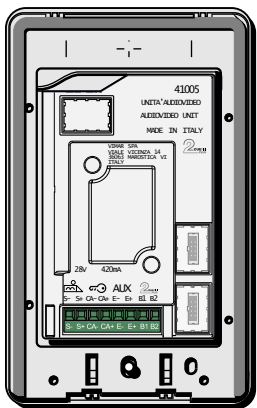

Tab Free 4,3

De aders moeten echt OP de connector doorgelust worden!

nelec
INTERCOM MADE EASY

Max. 100 meter systeemkabel tot laatste videofoon

nelec
INTERCOM MADE EASY