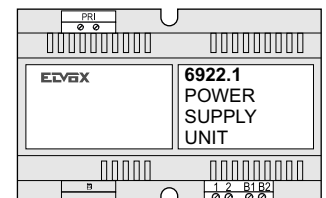

Tab Free 4,3

De aders moeten echt OP de connector doorgelust worden!

nelec
INTERCOM MADE EASY

Max. 100 meter systeemkabel tot laatste videofoon

nelec
INTERCOM MADE EASY