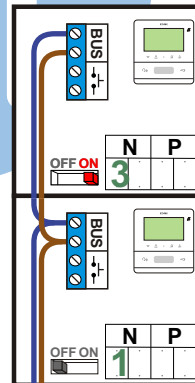

— = systeemkabel
 Bij andere getwiste kabel 66% afstand!
 Bij ongetwiste kabel max. 50 meter buitenpost naar videofoon.
 UTP op aanvraag.

BUS 2-DRAADS

Bij monteren/demonteren spanning eraf en voorkom defecten!

Tab Free 4,3

De aders moeten echt OP de connector doorgelust worden!

nelec
INTERCOM MADE EASY

Max. 100 meter systeemkabel tot laatste videofoon

nelec
INTERCOM MADE EASY