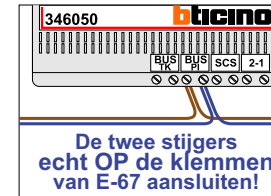

— = systeemkabel
Bij andere getwiste kabel 66% afstand!
Bij ongetwiste kabel max. 50 meter buitenpost naar videofoon.
UTP op aanvraag.

BUS 2-DRAADS

Bij monteren/demonteren spanning eraf en voorkom defecten!