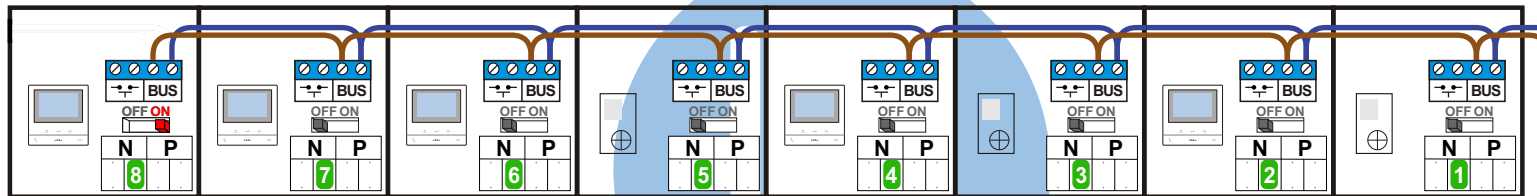

**346050 bticino**  
De twee stijgers echt OP de klemmen van E-67 aansluiten!

**VideoVerdeler**  
  
De aders moeten echt OP de klemmen doorgelust worden!

Haal de spanning van het systeem als je een digitizer monteert of demonteert

Digitizer voor 1 t/m 8 drukkers

DEURSTATION S-130V

nokjes connectoren wijzen naar elkaar

Max. 50 meter

Max. 100 meter systeemkabel tot laatste videofoon

| N-Waarde | Huisnummer | Switch-ON | Toestel |
|----------|------------|-----------|---------|
| 1        | 25         | X         | T-40    |
| 2        | 27         | X         | M-50B   |
| 3        | 29         | X         | T-40    |
| 4        | 31         | X         | M-50B   |
| 5        | 33         | X         | M-50B   |
| 6        | 35         | X         | T-40    |
| 7        | 37         | X         | M-50B   |
| 8        | 39         | X         | M-50B   |

nelec  
INTERCOM MADE EASY

**— = systeemkabel**  
Bij andere getwiste kabel 66% afstand!  
Bij ongetwiste kabel max. 50 meter buitenpost naar videofoon.  
UTP op aanvraag.

**BUS 2-DRAADS**

Bij monteren/demonteren spanning eraf en voorkom defecten!