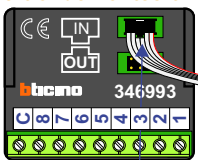

**— = systeemkabel**  
Bij andere getwiste kabel 66% afstand!  
Bij ongetwiste kabel max. 50 meter buitenpost naar videofoon.  
UTP op aanvraag.

**BUS 2-DRAADS**  
  
  
Bij monteren/demonteren spanning eraf en voorkom defecten!

**346050 bticino**  
De twee stijgers echt OP de klemmen van E-67 aansluiten!

**VideoVerdeler**  
  
De aders moeten echt OP de klemmen doorgelust worden!

Haal de spanning van het systeem als je een digitizer monteert of demonteert

Digitizer voor 1 t/m 8 drukkers

DEURSTATION S-130V

nokjes connectoren wijzen naar elkaar

Max. 50 meter

Max. 100 meter systeemkabel tot laatste videofoon

| N-Waarde | Huisnummer | Switch-ON | Toestel |
|----------|------------|-----------|---------|
| 1        | 25         | X         | T-40    |
| 2        | 27         | X         | M-50B   |
| 3        | 29         | X         | T-40    |
| 4        | 31         | X         | M-50B   |
| 5        | 33         | X         | M-50B   |
| 6        | 35         | X         | T-40    |
| 7        | 37         | X         | M-50B   |
| 8        | 39         | X         | M-50B   |