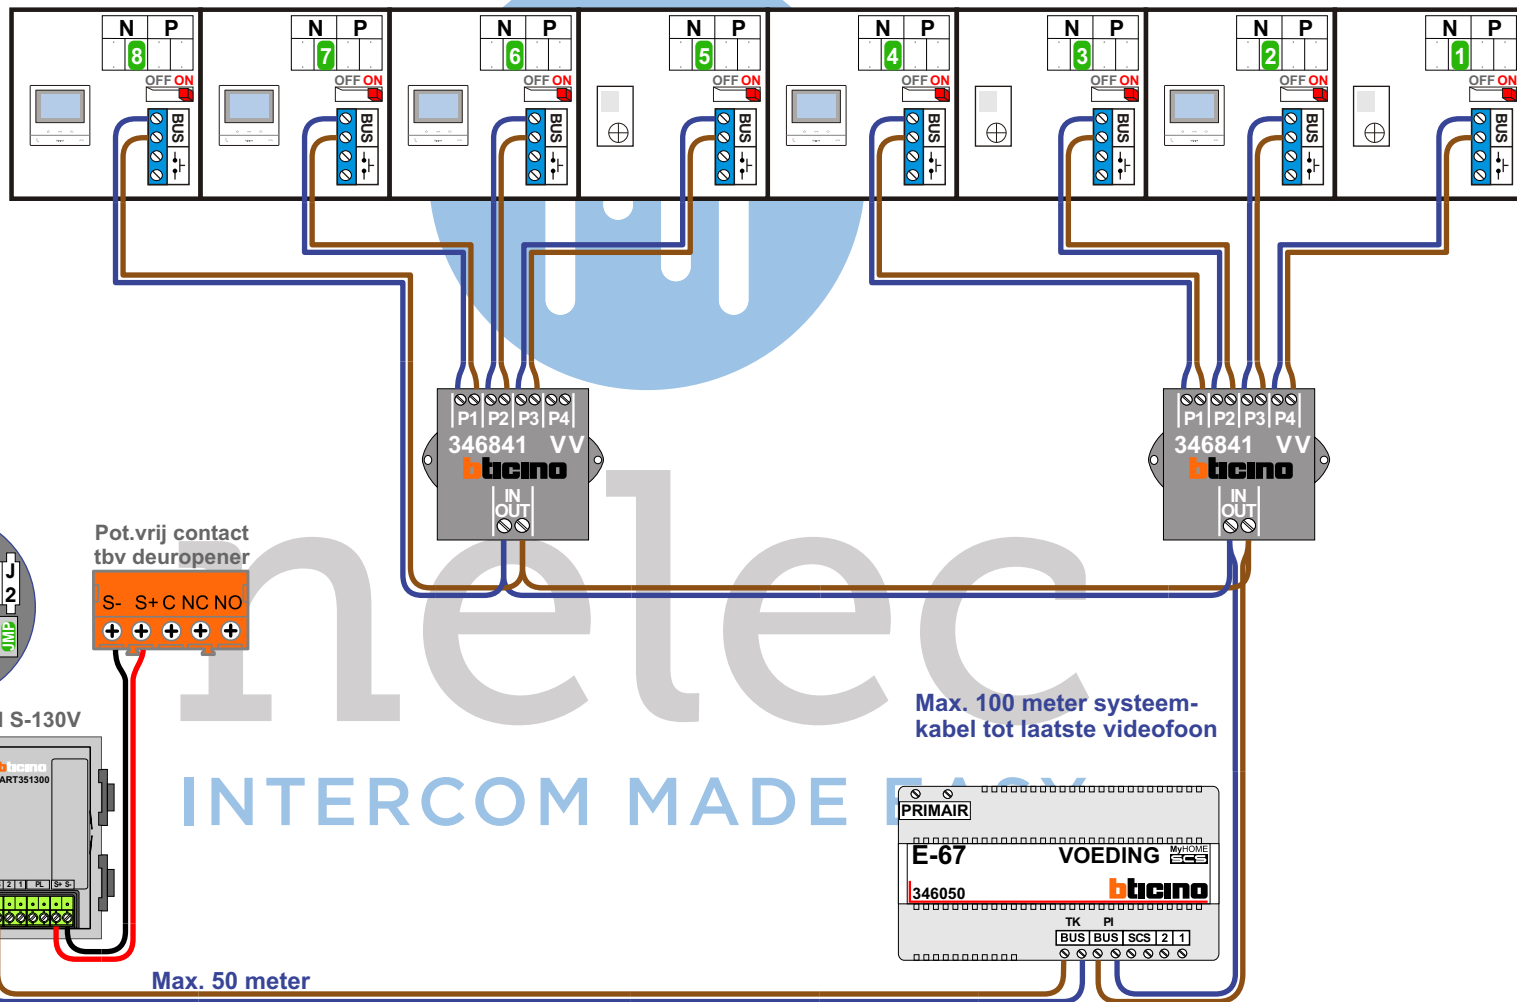

**— = systeemkabel**  
Bij andere getwiste kabel 66% afstand!  
Bij ongetwiste kabel max. 50 meter buitenpost naar videofoon.  
UTP op aanvraag.

**BUS 2-DRAADS**  
  
  
Bij monteren/demonteren spanning eraf en voorkom defecten!

**346050 bticino**  
De twee stijgers echt OP de klemmen van E-67 aansluiten!

**VideoVerdeler**  
  
De aders moeten echt OP de klemmen doorgelust worden!

Haal de spanning van het systeem als je een digitizer monteert of demonteert

Digitizer voor 1 t/m 8 drukkers

DEURSTATION S-130V

nokjes connectoren wijzen naar elkaar

Max. 50 meter

Max. 100 meter systeemkabel tot laatste videofoon

| N-Waarde | Huisnummer | Switch-ON | Toestel |
|----------|------------|-----------|---------|
| 1        | 25         | X         | T-40    |
| 2        | 27         | X         | M-50B   |
| 3        | 29         | X         | T-40    |
| 4        | 31         | X         | M-50B   |
| 5        | 33         | X         | M-50B   |
| 6        | 35         | X         | T-40    |
| 7        | 37         | X         | M-50B   |
| 8        | 39         | X         | M-50B   |

nelec  
INTERCOM MADE EASY

**— = systeemkabel**  
Bij andere getwiste kabel 66% afstand!  
Bij ongetwiste kabel max. 50 meter buitenpost naar videofoon.  
UTP op aanvraag.

**BUS 2-DRAADS**

Bij monteren/demonteren spanning eraf en voorkom defecten!