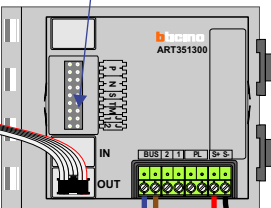

**346050 bticino**  
De twee stijgers echt OP de klemmen van E-67 aansluiten!

**VideoVerdeler**  
  
De aders moeten echt OP de klemmen doorgelust worden!

Haal de spanning van het systeem als je een digitizer monteert of demonteert

Digitizer voor 1 t/m 8 drukkers

DEURSTATION S-130V

nokjes connectoren wijzen naar elkaar

Max. 50 meter

Max. 100 meter systeemkabel tot laatste videofoon

| N-Waarde | Huisnummer | Switch-ON | Toestel |
|----------|------------|-----------|---------|
| 1        | 25         | X         | T-40    |
| 2        | 27         | X         | M-50B   |
| 3        | 29         | X         | T-40    |
| 4        | 31         | X         | M-50B   |
| 5        | 33         | X         | M-50B   |
| 6        | 35         | X         | T-40    |
| 7        | 37         | X         | M-50B   |
| 8        | 39         | X         | M-50B   |

nelec  
INTERCOM MADE EASY

**— = systeemkabel**  
Bij andere getwiste kabel 66% afstand!  
Bij ongetwiste kabel max. 50 meter buitenpost naar videofoon.  
UTP op aanvraag.

**BUS 2-DRAADS**

Bij monteren/demonteren spanning eraf en voorkom defecten!