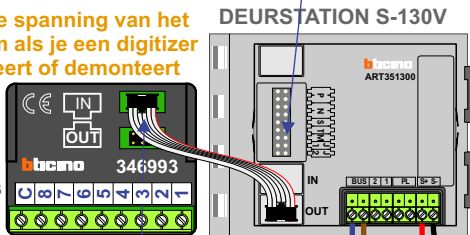

**346050 bticino**  
De twee stijgers echt OP de klemmen van E-67 aansluiten!

**VideoVerdeler**  
  
De aders moeten echt OP de klemmen doorgelust worden!

Haal de spanning van het systeem als je een digitizer monteert of demonteert

Digitizer voor 1 t/m 8 drukkers

DEURSTATION S-130V

nokjes connectoren wijzen naar elkaar

Max. 50 meter

Max. 100 meter systeemkabel tot laatste videofoon

| N-Waarde | Huisnummer | Switch-ON | Toestel |
|----------|------------|-----------|---------|
| 1        | 25         | X         | T-40    |
| 2        | 27         | X         | M-50B   |
| 3        | 29         | X         | T-40    |
| 4        | 31         | X         | M-50B   |
| 5        | 33         | X         | M-50B   |
| 6        | 35         | X         | T-40    |
| 7        | 37         | X         | M-50B   |
| 8        | 39         | X         | M-50B   |

nelec  
INTERCOM MADE EASY

**— = systeemkabel**  
Bij andere getwiste kabel 66% afstand!  
Bij ongetwiste kabel max. 50 meter buitenpost naar videofoon.  
UTP op aanvraag.

**BUS 2-DRAADS**

Bij monteren/demonteren spanning eraf en voorkom defecten!

Haal de spanning van het systeem als je een digitizer monteert of demonteert

Digitizer voor 1 t/m 8 drukkers

nokjes connectoren wijzen naar elkaar

Max. 50 meter

Max. 100 meter systeemkabel tot laatste videofoon