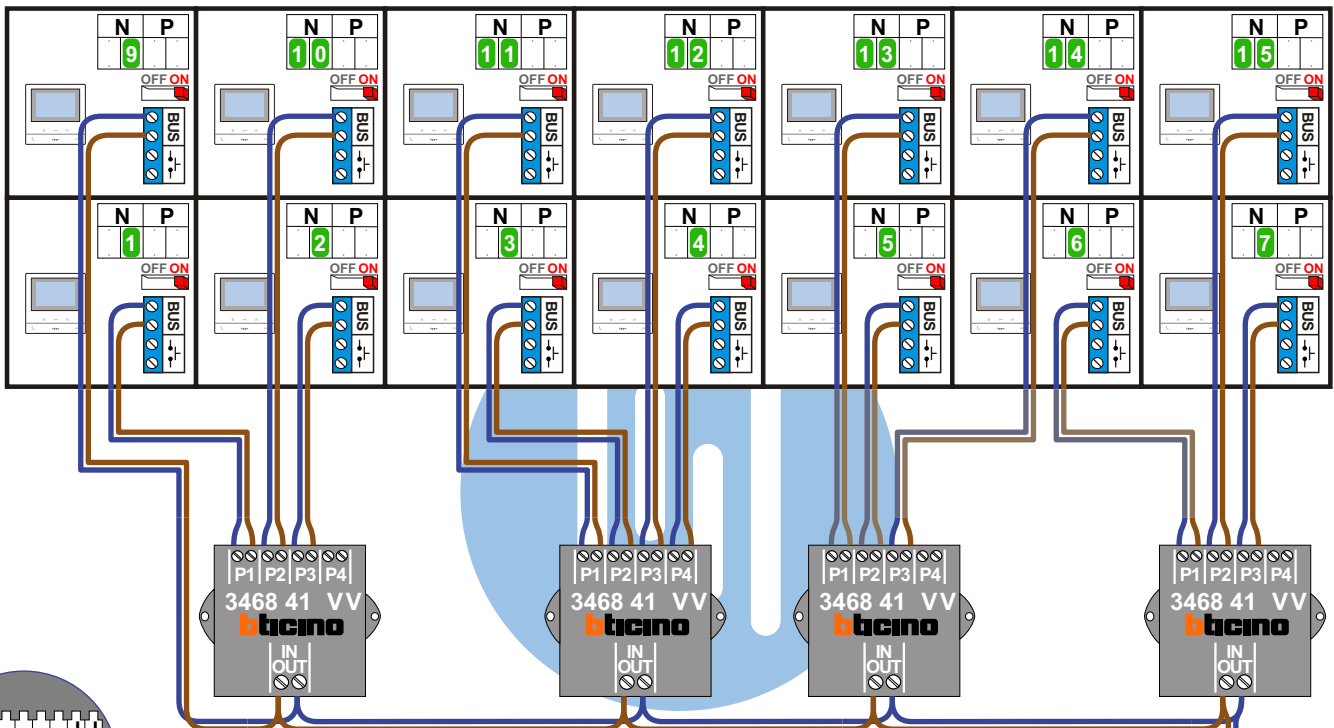

— = systeemkabel
 Bij andere getwiste kabel 66% afstand!
 Bij ongetwiste kabel max. 50 meter buitenpost naar videofoon.
 UTP op aanvraag.

VideoVerdeler

De aders moeten echt OP de klemmen doorgelust worden!

TWEEDRAADS BUS

Bij monteren/demonteren spanning eraf voorkomt defecten!

M-50

De aders moeten echt OP de connector doorgelust worden!

Voorlopig worden 6 videofoons aangesloten

Haal de spanning van het systeem als je een module monteert of demonteert

Max. 100 meter systeemkabel tot laatste videofoon

Max. 50 meter

nelec
INTERCOM MADE EASY

INTERCOM MADE EASY