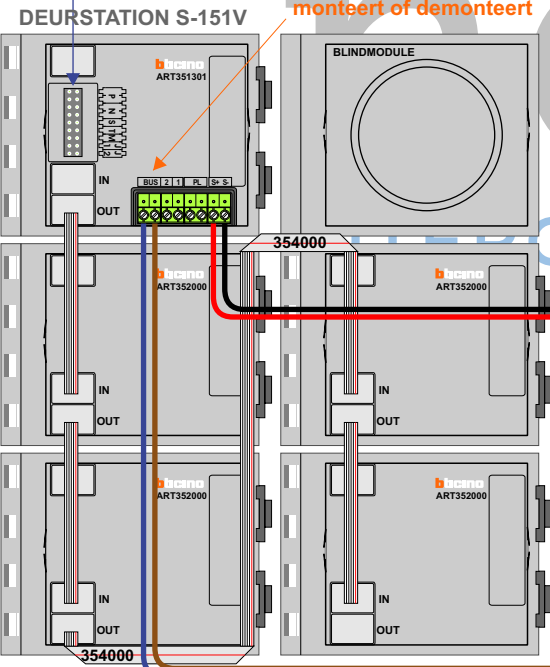

— = systeemkabel
 Bij andere getwiste kabel 66% afstand!
 Bij ongetwiste kabel max. 50 meter buitenpost naar videofoon.
 UTP op aanvraag.

VideoVerdeler

De aders moeten echt OP de klemmen doorgelust worden!

TWEEDRAADS BUS

Bij monteren/demonteren spanning eraf voorkomt defecten!

M-50

De aders moeten echt OP de connector doorgelust worden!

Voorlopig worden 6 videofoons aangesloten

Haal de spanning van het systeem als je een module monteert of demonteert

Max. 100 meter systeemkabel tot laatste videofoon

Max. 50 meter

nelec
INTERCOM MADE EASY

INTERCOM MADE EASY