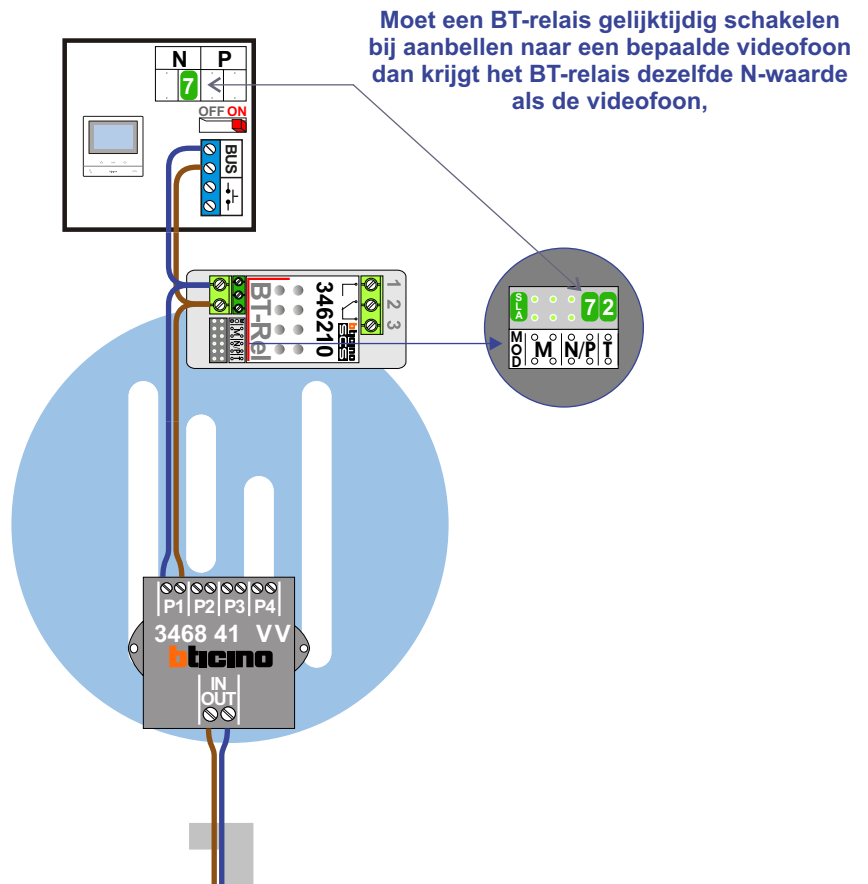

— = systeemkabel
 Bij andere getwiste kabel 66% afstand!
 Bij ongetwiste kabel max. 50 meter buitenpost naar videofoon.
 UTP op aanvraag.

VideoVerdeler

De aders moeten echt OP de klemmen doorgelust worden!

TWEEDRAADS BUS

Bij monteren/demonteren spanning eraf voorkomt defecten!

M-50

De aders moeten echt OP de connector doorgelust worden!

Voorlopig worden 6 videofoons aangesloten

Haal de spanning van het systeem als je een module monteert of demonteert

Max. 100 meter systeemkabel tot laatste videofoon

Max. 50 meter

nelec
INTERCOM MADE EASY

INTERCOM MADE EASY