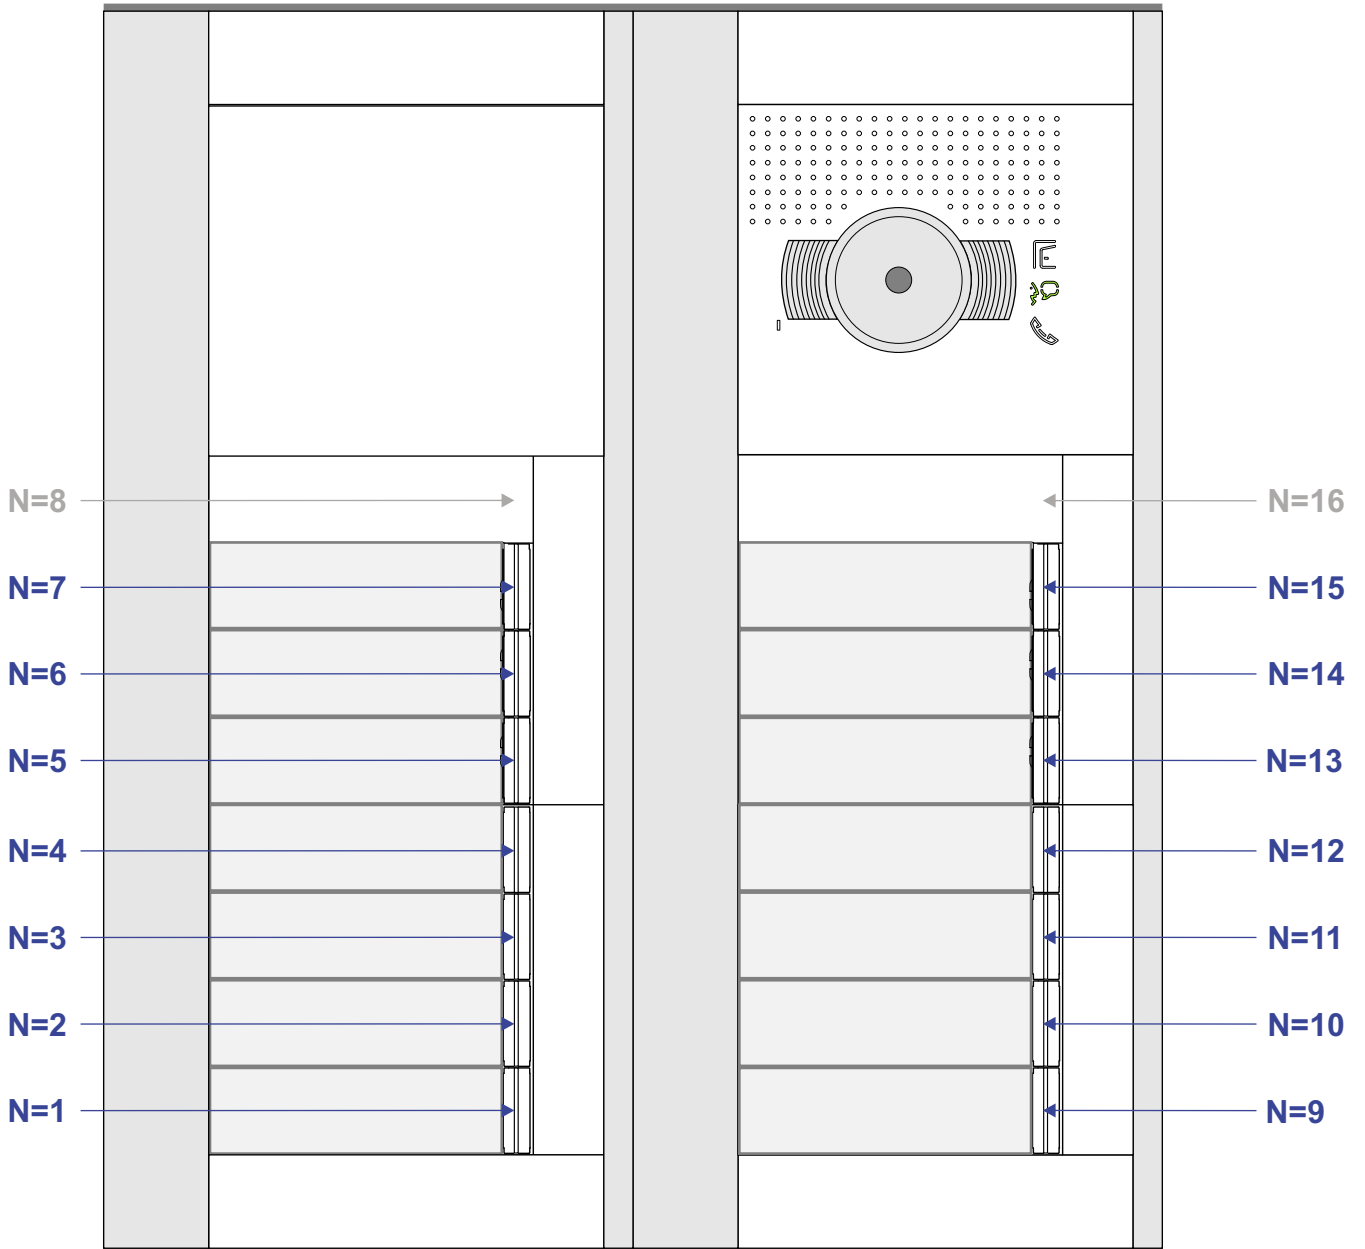

— = systeemkabel
 Bij andere getwiste kabel 66% afstand!
 Bij ongetwiste kabel max. 50 meter buitenpost naar videofoon.
 UTP op aanvraag.

VideoVerdeler

De aders moeten echt OP de klemmen doorgelust worden!

TWEEDRAADS BUS

Bij monteren/demonteren spanning eraf voorkomt defecten!

M-50

De aders moeten echt OP de connector doorgelust worden!

Voorlopig worden 6 videofoons aangesloten

Haal de spanning van het systeem als je een module monteert of demonteert

Max. 100 meter systeemkabel tot laatste videofoon

Max. 50 meter

nelec
INTERCOM MADE EASY

INTERCOM MADE EASY