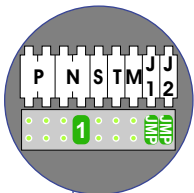

— = systeemkabel
 Bij andere getwiste kabel 66% afstand!
 Bij ongetwiste kabel max. 50 meter buitenpost naar videofoon.
 UTP op aanvraag.

VideoVerdeler

De aders moeten echt OP de klemmen doorgelust worden!

TWEEDRAADS BUS

Bij monteren/demonteren spanning eraf voorkomt defecten!

M-50

De aders moeten echt OP de connector doorgelust worden!

Voorlopig worden 6 videofoons aangesloten

Haal de spanning van het systeem als je een module monteert of demonteert

Max. 100 meter systeemkabel tot laatste videofoon

Max. 50 meter

nelec
INTERCOM MADE EASY

INTERCOM MADE EASY