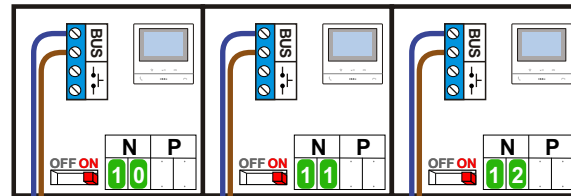

**— = systeemkabel**  
 Bij andere getwiste kabel 66% afstand!  
 Bij ongetwiste kabel max. 50 meter buitenpost naar videofoon.  
 UTP op aanvraag.

**VideoVerdeler**

De aders moeten echt OP de klemmen doorgelust worden!

**TWEEDRAADS BUS**

Bij monteren/demonteren spanning eraf voorkomt defecten!

Kabels van Pagina 1

nelec  
INTERCOM MADE EASY

N-Waarde	Huisnummer	Switch-ON
1	21	X
2	23	X
3	25	X
4	27	X
5	29	X
6	31	X
7	33	X
8	35	X
9	37	X
10	39	X
11	41	X
12	43	X
13	45	X
14	47	X
15	49	X