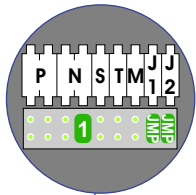

**— = systeemkabel**  
Bij andere getwiste kabel 66% afstand!  
Bij ongetwiste kabel max. 50 meter buitenpost naar videofoon.  
UTP op aanvraag.

DEURSTATION S-131V

Max. 50 meter

Max. 100 meter

Kabels naar Pagina 2

**— = systeemkabel**  
 Bij andere getwiste kabel 66% afstand!  
 Bij ongetwiste kabel max. 50 meter buitenpost naar videofoon.  
 UTP op aanvraag.

**VideoVerdeler**

De aders moeten echt OP de klemmen doorgelust worden!

**TWEEDRAADS BUS**

Bij monteren/demonteren spanning eraf voorkomt defecten!

Kabels van Pagina 1

nelec  
INTERCOM MADE EASY

N-Waarde	Huisnummer	Switch-ON
1	21	X
2	23	X
3	25	X
4	27	X
5	29	X
6	31	X
7	33	X
8	35	X
9	37	X
10	39	X
11	41	X
12	43	X
13	45	X
14	47	X
15	49	X