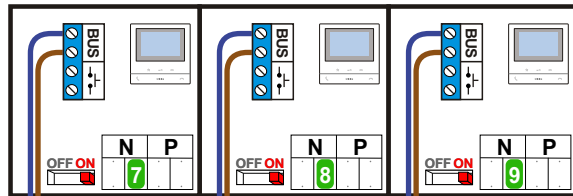

**— = systeemkabel**  
Bij andere getwiste kabel 66% afstand!  
Bij ongetwiste kabel max. 50 meter buitenpost naar videofoon.  
UTP op aanvraag.

DEURSTATION S-131V

Max. 50 meter

Max. 100 meter

Kabels naar Pagina 2

**— = systeemkabel**  
 Bij andere getwiste kabel 66% afstand!  
 Bij ongetwiste kabel max. 50 meter buitenpost naar videofoon.  
 UTP op aanvraag.

**VideoVerdeler**

De aders moeten echt OP de klemmen doorgelust worden!

**TWEEDRAADS BUS**

Bij monteren/demonteren spanning eraf voorkomt defecten!

Kabels van Pagina 1

nelec  
INTERCOM MADE EASY

N-Waarde	Huisnummer	Switch-ON
1	21	X
2	23	X
3	25	X
4	27	X
5	29	X
6	31	X
7	33	X
8	35	X
9	37	X
10	39	X
11	41	X
12	43	X
13	45	X
14	47	X
15	49	X