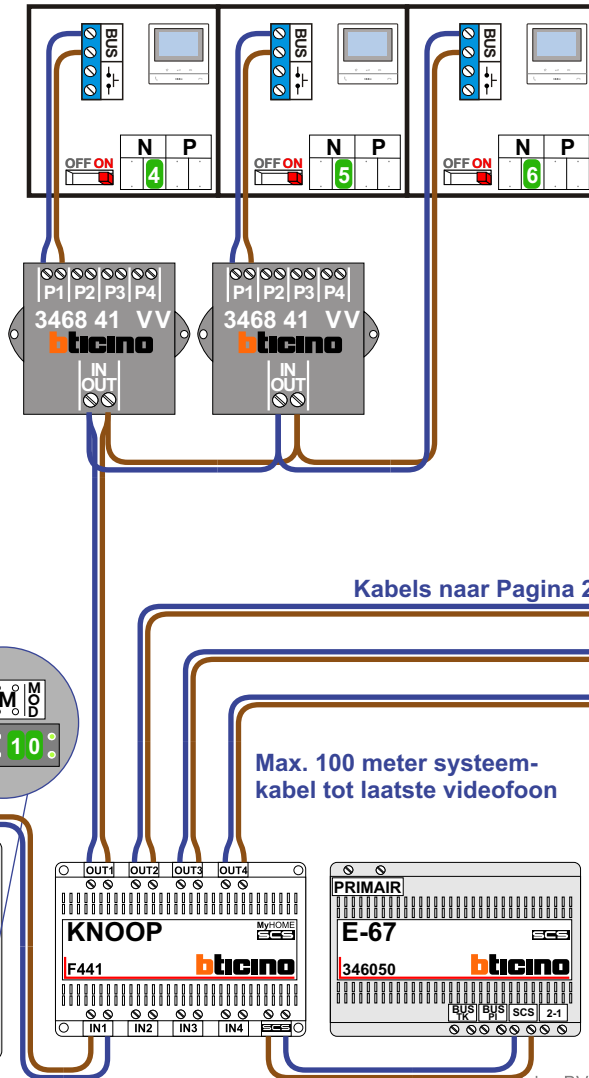

**— = systeemkabel**  
Bij andere getwiste kabel 66% afstand!  
Bij ongetwiste kabel max. 50 meter buitenpost naar videofoon.  
UTP op aanvraag.

DEURSTATION S-131V

Max. 50 meter

Max. 100 meter

Kabels naar Pagina 2

**— = systeemkabel**  
 Bij andere getwiste kabel 66% afstand!  
 Bij ongetwiste kabel max. 50 meter buitenpost naar videofoon.  
 UTP op aanvraag.

**VideoVerdeler**

De aders moeten echt OP de klemmen doorgelust worden!

**TWEEDRAADS BUS**

Bij monteren/demonteren spanning eraf voorkomt defecten!

Kabels van Pagina 1

nelec  
INTERCOM MADE EASY

N-Waarde	Huisnummer	Switch-ON
1	21	X
2	23	X
3	25	X
4	27	X
5	29	X
6	31	X
7	33	X
8	35	X
9	37	X
10	39	X
11	41	X
12	43	X
13	45	X
14	47	X
15	49	X