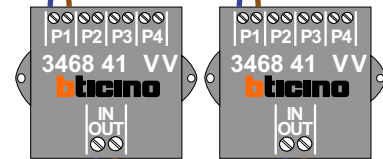

**— = systeemkabel**  
 Bij andere getwiste kabel 66% afstand!  
 Bij ongetwiste kabel max. 50 meter buitenpost naar videofoon.  
 UTP op aanvraag.

**VideoVerdeler**

De aders moeten echt OP de klemmen doorgelust worden!

**TWEEDRAADS BUS**

Bij monteren/demonteren spanning eraf voorkomt defecten!

Kabels van Pagina 1

nelec  
INTERCOM MADE EASY

N-Waarde	Huisnummer	Switch-ON
1	21	X
2	23	X
3	25	X
4	27	X
5	29	X
6	31	X
7	33	X
8	35	X
9	37	X
10	39	X
11	41	X
12	43	X
13	45	X
14	47	X
15	49	X