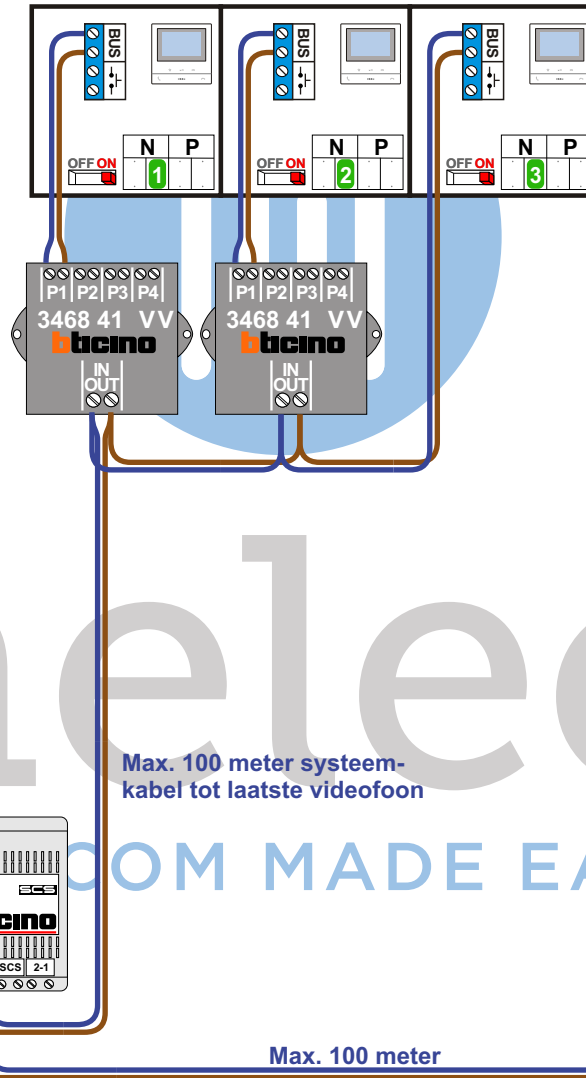

**— = systeemkabel**  
Bij andere getwiste kabel 66% afstand!  
Bij ongetwiste kabel max. 50 meter buitenpost naar videofoon.  
UTP op aanvraag.

DEURSTATION S-131V

Max. 50 meter

Max. 100 meter

Kabels naar Pagina 2

**— = systeemkabel**  
 Bij andere getwiste kabel 66% afstand!  
 Bij ongetwiste kabel max. 50 meter buitenpost naar videofoon.  
 UTP op aanvraag.

**VideoVerdeler**

De aders moeten echt OP de klemmen doorgelust worden!

**TWEEDRAADS BUS**

Bij monteren/demonteren spanning eraf voorkomt defecten!

Kabels van Pagina 1

nelec  
INTERCOM MADE EASY

N-Waarde	Huisnummer	Switch-ON
1	21	X
2	23	X
3	25	X
4	27	X
5	29	X
6	31	X
7	33	X
8	35	X
9	37	X
10	39	X
11	41	X
12	43	X
13	45	X
14	47	X
15	49	X