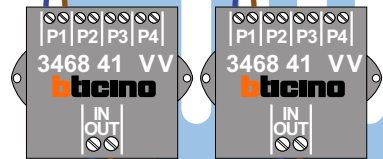

**— = systeemkabel**  
 Bij andere getwiste kabel 66% afstand!  
 Bij ongetwiste kabel max. 50 meter buitenpost naar videofoon.  
 UTP op aanvraag.

**VideoVerdeler**

De aders moeten echt OP de klemmen doorgelust worden!

**TWEEDRAADS BUS**

Bij monteren/demonteren spanning eraf voorkomt defecten!

Kabels van Pagina 1

nelec  
INTERCOM MADE EASY

N-Waarde	Huisnummer	Switch-ON
1	21	X
2	23	X
3	25	X
4	27	X
5	29	X
6	31	X
7	33	X
8	35	X
9	37	X
10	39	X
11	41	X
12	43	X
13	45	X
14	47	X
15	49	X