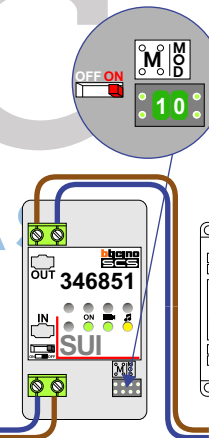

**— = systeemkabel**  
Bij andere getwiste kabel 66% afstand!  
Bij ongetwiste kabel max. 50 meter buitenpost naar videofoon.  
UTP op aanvraag.

DEURSTATION S-131V

Max. 50 meter

Max. 100 meter

Kabels naar Pagina 2

**— = systeemkabel**  
 Bij andere getwiste kabel 66% afstand!  
 Bij ongetwiste kabel max. 50 meter buitenpost naar videofoon.  
 UTP op aanvraag.

**VideoVerdeler**

De aders moeten echt OP de klemmen doorgelust worden!

**TWEEDRAADS BUS**

Bij monteren/demonteren spanning eraf voorkomt defecten!

Kabels van Pagina 1

nelec  
INTERCOM MADE EASY

N-Waarde	Huisnummer	Switch-ON
1	21	X
2	23	X
3	25	X
4	27	X
5	29	X
6	31	X
7	33	X
8	35	X
9	37	X
10	39	X
11	41	X
12	43	X
13	45	X
14	47	X
15	49	X