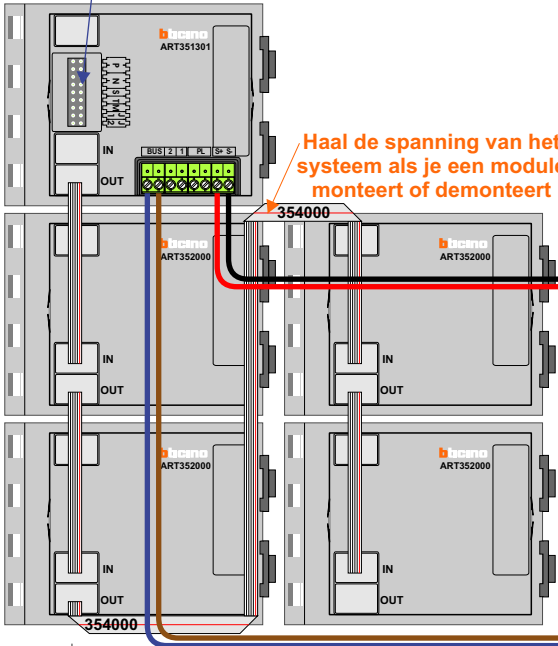

**— = systeemkabel**  
Bij andere getwiste kabel 66% afstand!  
Bij ongetwiste kabel max. 50 meter buitenpost naar videofoon.  
UTP op aanvraag.

DEURSTATION S-131V

Max. 50 meter

Max. 100 meter

Kabels naar Pagina 2

**— = systeemkabel**  
 Bij andere getwiste kabel 66% afstand!  
 Bij ongetwiste kabel max. 50 meter buitenpost naar videofoon.  
 UTP op aanvraag.

**VideoVerdeler**

De aders moeten echt OP de klemmen doorgelust worden!

**TWEEDRAADS BUS**

Bij monteren/demonteren spanning eraf voorkomt defecten!

Kabels van Pagina 1

nelec  
INTERCOM MADE EASY

N-Waarde	Huisnummer	Switch-ON
1	21	X
2	23	X
3	25	X
4	27	X
5	29	X
6	31	X
7	33	X
8	35	X
9	37	X
10	39	X
11	41	X
12	43	X
13	45	X
14	47	X
15	49	X