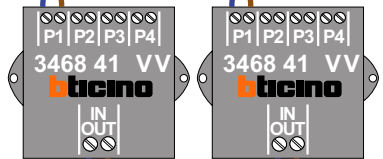

**— = systeemkabel**  
 Bij andere getwiste kabel 66% afstand!  
 Bij ongetwiste kabel max. 50 meter buitenpost naar videofoon.  
 UTP op aanvraag.

**VideoVerdeler**

De aders moeten echt OP de klemmen doorgelust worden!

**TWEEDRAADS BUS**

Bij monteren/demonteren spanning eraf voorkomt defecten!

Kabels van Pagina 1

nelec  
INTERCOM MADE EASY

N-Waarde	Huisnummer	Switch-ON
1	21	X
2	23	X
3	25	X
4	27	X
5	29	X
6	31	X
7	33	X
8	35	X
9	37	X
10	39	X
11	41	X
12	43	X
13	45	X
14	47	X
15	49	X