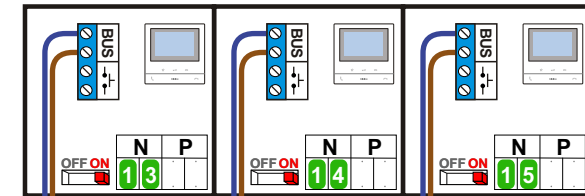

**— = systeemkabel**  
Bij andere getwiste kabel 66% afstand!  
Bij ongetwiste kabel max. 50 meter buitenpost naar videofoon.  
UTP op aanvraag.

DEURSTATION S-131V

Max. 50 meter

Max. 100 meter

Kabels naar Pagina 2

**— = systeemkabel**  
 Bij andere getwiste kabel 66% afstand!  
 Bij ongetwiste kabel max. 50 meter buitenpost naar videofoon.  
 UTP op aanvraag.

**VideoVerdeler**

De aders moeten echt OP de klemmen doorgelust worden!

**TWEEDRAADS BUS**

Bij monteren/demonteren spanning eraf voorkomt defecten!

Kabels van Pagina 1

nelec  
INTERCOM MADE EASY

N-Waarde	Huisnummer	Switch-ON
1	21	X
2	23	X
3	25	X
4	27	X
5	29	X
6	31	X
7	33	X
8	35	X
9	37	X
10	39	X
11	41	X
12	43	X
13	45	X
14	47	X
15	49	X