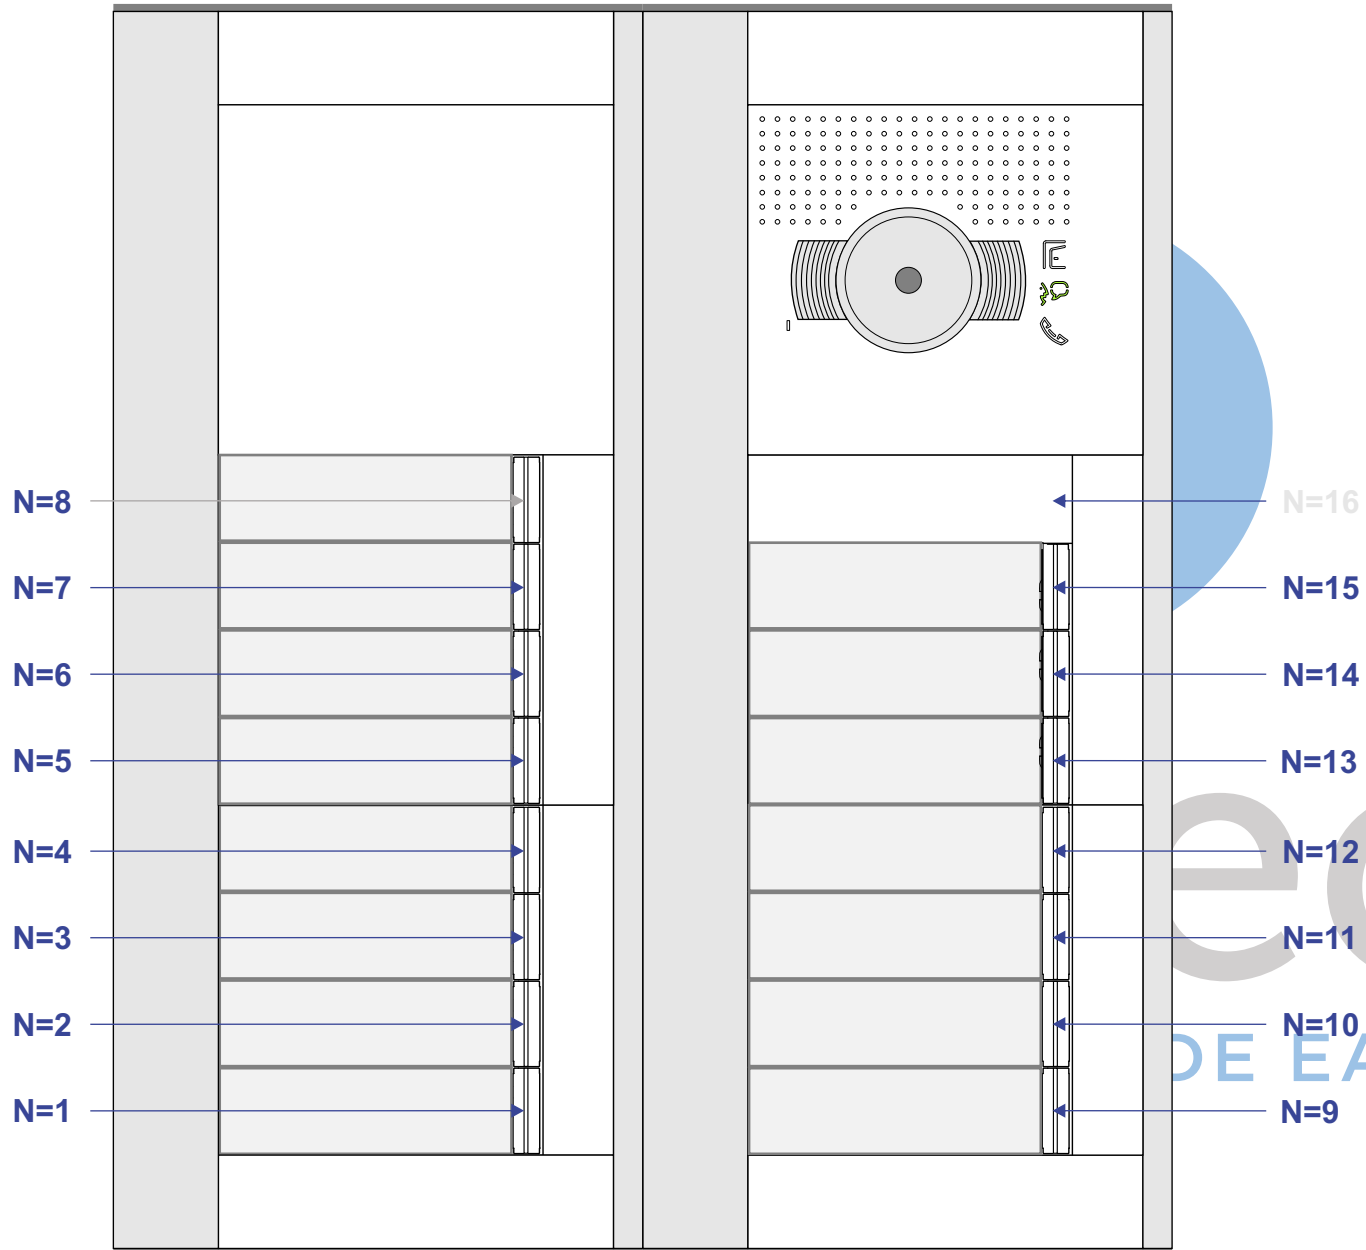

**— = systeemkabel**  
Bij andere getwiste kabel 66% afstand!  
Bij ongetwiste kabel max. 50 meter buitenpost naar videofoon.  
UTP op aanvraag.

DEURSTATION S-131V

Max. 50 meter

Max. 100 meter

Kabels naar Pagina 2

**— = systeemkabel**  
 Bij andere getwiste kabel 66% afstand!  
 Bij ongetwiste kabel max. 50 meter buitenpost naar videofoon.  
 UTP op aanvraag.

**VideoVerdeler**

De aders moeten echt OP de klemmen doorgelust worden!

**TWEEDRAADS BUS**

Bij monteren/demonteren spanning eraf voorkomt defecten!

Kabels van Pagina 1

nelec  
INTERCOM MADE EASY

N-Waarde	Huisnummer	Switch-ON
1	21	X
2	23	X
3	25	X
4	27	X
5	29	X
6	31	X
7	33	X
8	35	X
9	37	X
10	39	X
11	41	X
12	43	X
13	45	X
14	47	X
15	49	X