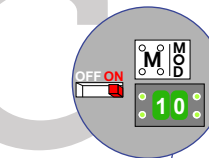

TWEEDRAADS BUS

Bij monteren/demonteren spanning eraf voorkomt defecten!

DEURSTATION S-131V

Max. 100 meter systeemkabel tot laatste videofoon

Max. 100 meter systeemkabel tot laatste videofoon

Max. 50 meter

Max. 100 meter

Kabels naar Pagina 2

— = systeemkabel
 Bij andere getwiste kabel 66% afstand!
 Bij ongetwiste kabel max. 50 meter buitenpost naar videofoon.
 UTP op aanvraag.

VideoVerdeler

De aders moeten echt OP de klemmen doorgelust worden!