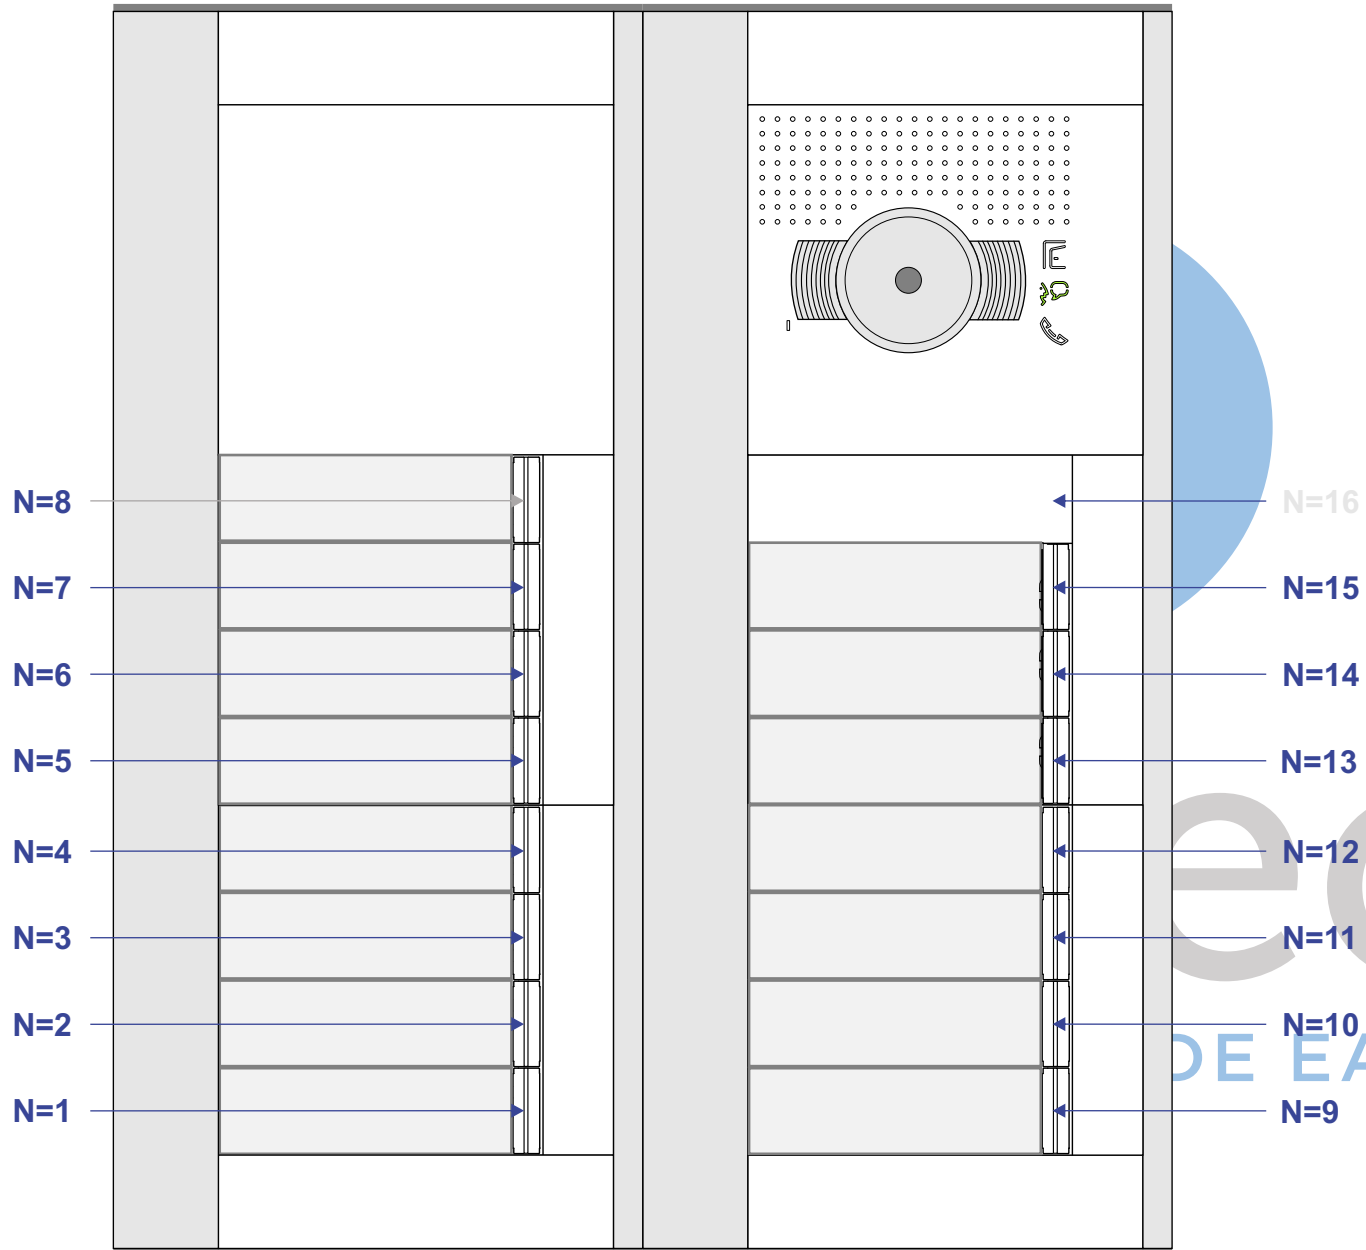

Kabels naar Pagina 2

— = systeemkabel
 Bij andere getwiste kabel 66% afstand!
 Bij ongetwiste kabel max. 50 meter buitenpost naar videofoon.
 UTP op aanvraag.

VideoVerdeler

De aders moeten echt OP de klemmen doorgelust worden!

TWEEDRAADS BUS

Bij monteren/demonteren spanning eraf voorkomt defecten!

Kabels van Pagina 1

nelec
INTERCOM MADE EASY

N-Waarde	Huisnummer	Switch-ON
1	390	X
2	392	X
3	394	X
4	396	X
5	398	X
6	400	X
7	402	X
8	404	X
9	406	X
10	408	X
11	410	X
12	412	X
13	414	X
14	416	X
15	418	X