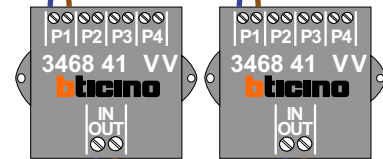

Kabels naar Pagina 2

— = systeemkabel
 Bij andere getwiste kabel 66% afstand!
 Bij ongetwiste kabel max. 50 meter buitenpost naar videofoon.
 UTP op aanvraag.

VideoVerdeler

De aders moeten echt OP de klemmen doorgelust worden!

TWEEDRAADS BUS

Bij monteren/demonteren spanning eraf voorkomt defecten!

Kabels van Pagina 1

nelec
INTERCOM MADE EASY

N-Waarde	Huisnummer	Switch-ON
1	390	X
2	392	X
3	394	X
4	396	X
5	398	X
6	400	X
7	402	X
8	404	X
9	406	X
10	408	X
11	410	X
12	412	X
13	414	X
14	416	X
15	418	X