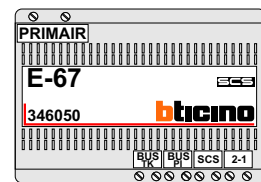

Max. 100 meter systeemkabel tot laatste videofoon

Max. 100 meter systeemkabel tot laatste videofoon

Max. 50 meter

Max. 100 meter

Kabels naar Pagina 2