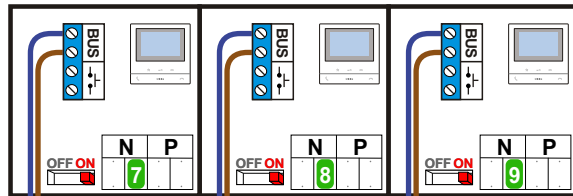

TWEEDRAADS BUS

Bij monteren/demonteren spanning eraf voorkomt defecten!

DEURSTATION S-131V

Max. 100 meter systeemkabel tot laatste videofoon

Max. 100 meter systeemkabel tot laatste videofoon

Max. 50 meter

Max. 100 meter

Kabels naar Pagina 2

— = systeemkabel
 Bij andere getwiste kabel 66% afstand!
 Bij ongetwiste kabel max. 50 meter buitenpost naar videofoon.
 UTP op aanvraag.

VideoVerdeler

De aders moeten echt OP de klemmen doorgelust worden!

TWEEDRAADS BUS

Bij monteren/demonteren spanning eraf voorkomt defecten!

Kabels van Pagina 1

nelec
INTERCOM MADE EASY

N-Waarde	Huisnummer	Switch-ON
1	390	X
2	392	X
3	394	X
4	396	X
5	398	X
6	400	X
7	402	X
8	404	X
9	406	X
10	408	X
11	410	X
12	412	X
13	414	X
14	416	X
15	418	X