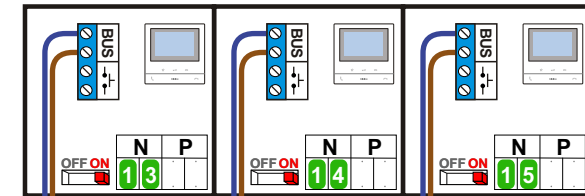

TWEEDRAADS BUS

Bij monteren/demonteren spanning eraf voorkomt defecten!

DEURSTATION S-131V

Max. 100 meter systeemkabel tot laatste videofoon

Max. 100 meter systeemkabel tot laatste videofoon

Max. 50 meter

Max. 100 meter

Kabels naar Pagina 2

— = systeemkabel
 Bij andere getwiste kabel 66% afstand!
 Bij ongetwiste kabel max. 50 meter buitenpost naar videofoon.
 UTP op aanvraag.

VideoVerdeler

De aders moeten echt OP de klemmen doorgelust worden!

TWEEDRAADS BUS

Bij monteren/demonteren spanning eraf voorkomt defecten!

Kabels van Pagina 1

nelec
INTERCOM MADE EASY

N-Waarde	Huisnummer	Switch-ON
1	390	X
2	392	X
3	394	X
4	396	X
5	398	X
6	400	X
7	402	X
8	404	X
9	406	X
10	408	X
11	410	X
12	412	X
13	414	X
14	416	X
15	418	X