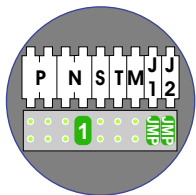

— = systeemkabel
Bij andere getwiste kabel 66% afstand!
Bij ongetwiste kabel max. 50 meter buitenpost naar videofoon.
UTP op aanvraag.

VideoVerdeler

De aders moeten echt OP de klemmen doorgelust worden!

TWEEDRAADS BUS

Bij monteren/demonteren spanning eraf voorkomt defecten!

DEURSTATION S-131V

Max. 100 meter systeemkabel tot laatste videofoon

Max. 100 meter systeemkabel tot laatste videofoon

Max. 50 meter

Max. 100 meter

Kabels naar Pagina 2

— = systeemkabel
 Bij andere getwiste kabel 66% afstand!
 Bij ongetwiste kabel max. 50 meter buitenpost naar videofoon.
 UTP op aanvraag.

VideoVerdeler

De aders moeten echt OP de klemmen doorgelust worden!

TWEEDRAADS BUS

Bij monteren/demonteren spanning eraf voorkomt defecten!

Kabels van Pagina 1

nelec
INTERCOM MADE EASY

N-Waarde	Huisnummer	Switch-ON
1	390	X
2	392	X
3	394	X
4	396	X
5	398	X
6	400	X
7	402	X
8	404	X
9	406	X
10	408	X
11	410	X
12	412	X
13	414	X
14	416	X
15	418	X