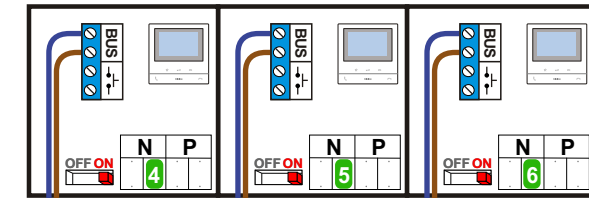

— = systeemkabel
Bij andere getwiste kabel 66% afstand!
Bij ongetwiste kabel max. 50 meter buitenpost naar videofoon.
UTP op aanvraag.

VideoVerdeler

De aders moeten echt OP de klemmen doorgelust worden!

TWEEDRAADS BUS

Bij monteren/demonteren spanning eraf voorkomt defecten!

DEURSTATION S-131V

Max. 100 meter systeemkabel tot laatste videofoon

Max. 100 meter systeemkabel tot laatste videofoon

Max. 50 meter

Max. 100 meter

Kabels naar Pagina 2

— = systeemkabel
 Bij andere getwiste kabel 66% afstand!
 Bij ongetwiste kabel max. 50 meter buitenpost naar videofoon.
 UTP op aanvraag.

VideoVerdeler

De aders moeten echt OP de klemmen doorgelust worden!

TWEEDRAADS BUS

Bij monteren/demonteren spanning eraf voorkomt defecten!

Kabels van Pagina 1

nelec
INTERCOM MADE EASY

N-Waarde	Huisnummer	Switch-ON
1	390	X
2	392	X
3	394	X
4	396	X
5	398	X
6	400	X
7	402	X
8	404	X
9	406	X
10	408	X
11	410	X
12	412	X
13	414	X
14	416	X
15	418	X