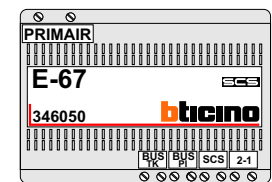

Max. 100 meter systeemkabel tot laatste videofoon

Max. 100 meter systeemkabel tot laatste videofoon

Max. 50 meter

Max. 100 meter

Kabels naar Pagina 2