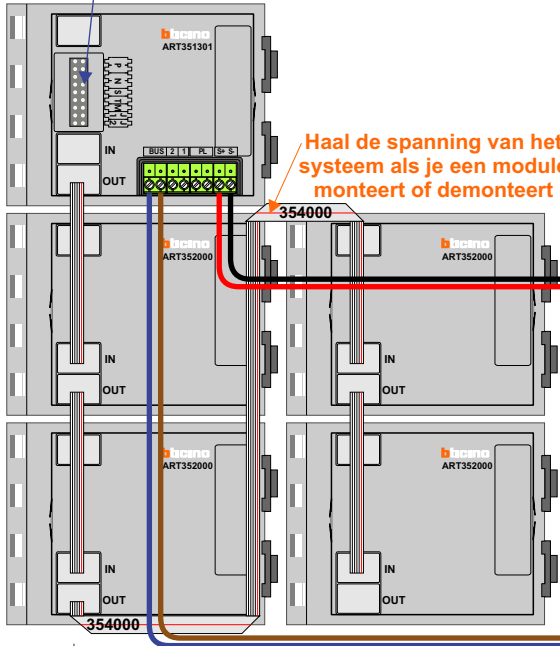

— = systeemkabel
Bij andere getwiste kabel 66% afstand!
Bij ongetwiste kabel max. 50 meter buitenpost naar videofoon.
UTP op aanvraag.

VideoVerdeler

De aders moeten echt OP de klemmen doorgelust worden!

TWEEDRAADS BUS

Bij monteren/demonteren spanning eraf voorkomt defecten!

DEURSTATION S-131V

Max. 100 meter systeemkabel tot laatste videofoon

Max. 100 meter systeemkabel tot laatste videofoon

Max. 50 meter

Max. 100 meter

Kabels naar Pagina 2

— = systeemkabel
 Bij andere getwiste kabel 66% afstand!
 Bij ongetwiste kabel max. 50 meter buitenpost naar videofoon.
 UTP op aanvraag.

VideoVerdeler

De aders moeten echt OP de klemmen doorgelust worden!

TWEEDRAADS BUS

Bij monteren/demonteren spanning eraf voorkomt defecten!

Kabels van Pagina 1

nelec
INTERCOM MADE EASY

N-Waarde	Huisnummer	Switch-ON
1	390	X
2	392	X
3	394	X
4	396	X
5	398	X
6	400	X
7	402	X
8	404	X
9	406	X
10	408	X
11	410	X
12	412	X
13	414	X
14	416	X
15	418	X