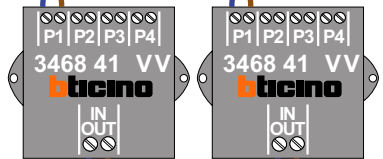

Kabels naar Pagina 2

— = systeemkabel
 Bij andere getwiste kabel 66% afstand!
 Bij ongetwiste kabel max. 50 meter buitenpost naar videofoon.
 UTP op aanvraag.

VideoVerdeler

De aders moeten echt OP de klemmen doorgelust worden!

TWEEDRAADS BUS

Bij monteren/demonteren spanning eraf voorkomt defecten!

Kabels van Pagina 1

nelec
INTERCOM MADE EASY

N-Waarde	Huisnummer	Switch-ON
1	390	X
2	392	X
3	394	X
4	396	X
5	398	X
6	400	X
7	402	X
8	404	X
9	406	X
10	408	X
11	410	X
12	412	X
13	414	X
14	416	X
15	418	X