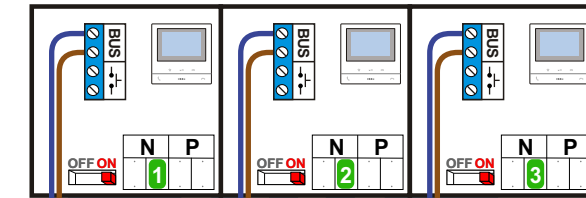

— = systeemkabel
Bij andere getwiste kabel 66% afstand!
Bij ongetwiste kabel max. 50 meter buitenpost naar videofoon.
UTP op aanvraag.

VideoVerdeler

De aders moeten echt OP de klemmen doorgelust worden!

TWEEDRAADS BUS

Bij monteren/demonteren spanning eraf voorkomt defecten!

DEURSTATION S-131V

Max. 100 meter systeemkabel tot laatste videofoon

Max. 100 meter systeemkabel tot laatste videofoon

Max. 50 meter

Max. 100 meter

Kabels naar Pagina 2

— = systeemkabel
 Bij andere getwiste kabel 66% afstand!
 Bij ongetwiste kabel max. 50 meter buitenpost naar videofoon.
 UTP op aanvraag.

VideoVerdeler

De aders moeten echt OP de klemmen doorgelust worden!

TWEEDRAADS BUS

Bij monteren/demonteren spanning eraf voorkomt defecten!

Kabels van Pagina 1

nelec
INTERCOM MADE EASY

N-Waarde	Huisnummer	Switch-ON
1	390	X
2	392	X
3	394	X
4	396	X
5	398	X
6	400	X
7	402	X
8	404	X
9	406	X
10	408	X
11	410	X
12	412	X
13	414	X
14	416	X
15	418	X