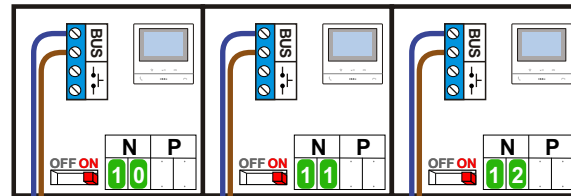

TWEEDRAADS BUS

Bij monteren/demonteren spanning eraf voorkomt defecten!

DEURSTATION S-131V

Max. 100 meter systeemkabel tot laatste videofoon

Max. 100 meter systeemkabel tot laatste videofoon

Max. 50 meter

Max. 100 meter

Kabels naar Pagina 2

— = systeemkabel
 Bij andere getwiste kabel 66% afstand!
 Bij ongetwiste kabel max. 50 meter buitenpost naar videofoon.
 UTP op aanvraag.

VideoVerdeler

De aders moeten echt OP de klemmen doorgelust worden!

TWEEDRAADS BUS

Bij monteren/demonteren spanning eraf voorkomt defecten!

Kabels van Pagina 1

nelec
INTERCOM MADE EASY

N-Waarde	Huisnummer	Switch-ON
1	390	X
2	392	X
3	394	X
4	396	X
5	398	X
6	400	X
7	402	X
8	404	X
9	406	X
10	408	X
11	410	X
12	412	X
13	414	X
14	416	X
15	418	X