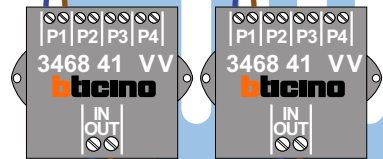

Kabels naar Pagina 2

— = systeemkabel
 Bij andere getwiste kabel 66% afstand!
 Bij ongetwiste kabel max. 50 meter buitenpost naar videofoon.
 UTP op aanvraag.

VideoVerdeler

De aders moeten echt OP de klemmen doorgelust worden!

TWEEDRAADS BUS

Bij monteren/demonteren spanning eraf voorkomt defecten!

Kabels van Pagina 1

nelec
INTERCOM MADE EASY

N-Waarde	Huisnummer	Switch-ON
1	390	X
2	392	X
3	394	X
4	396	X
5	398	X
6	400	X
7	402	X
8	404	X
9	406	X
10	408	X
11	410	X
12	412	X
13	414	X
14	416	X
15	418	X