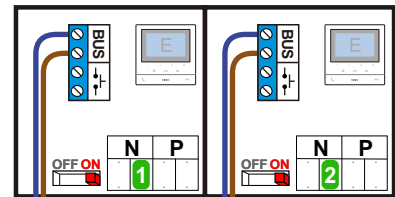

— = systeemkabel
 Bij andere getwiste kabel 66% afstand!
 Bij ongetwiste kabel max. 50 meter buitenpost naar videofoon.
 UTP op aanvraag.

BUS 2-DRAADS

Bij monteren/demonteren spanning eraf en voorkom defecten!

De twee stijgers echt **OP** de klemmen van E-67 aansluiten!

Max. 100 meter systeemkabel tot laatste videofoon

Max. 50 meter