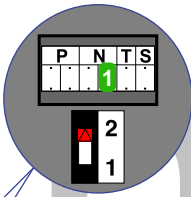

— = systeemkabel
 Bij andere getwiste kabel 66% afstand!
 Bij ongetwiste kabel max. 50 meter buitenpost naar videofoon.
 UTP op aanvraag.

BUS 2-DRAADS

Bij monteren/demonteren spanning eraf en voorkom defecten!

De twee stijgers echt **OP** de klemmen van E-67 aansluiten!

Max. 100 meter systeemkabel tot laatste videofoon

Max. 50 meter