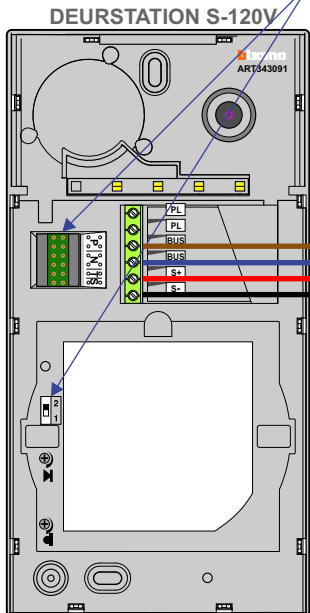

— = systeemkabel
 Bij andere getwiste kabel 66% afstand!
 Bij ongetwiste kabel max. 50 meter buitenpost naar videofoon.
 UTP op aanvraag.

BUS 2-DRAADS

Bij monteren/demonteren spanning eraf en voorkom defecten!

De twee stijgers echt **OP** de klemmen van E-67 aansluiten!

Max. 100 meter systeemkabel tot laatste videofoon

Max. 50 meter