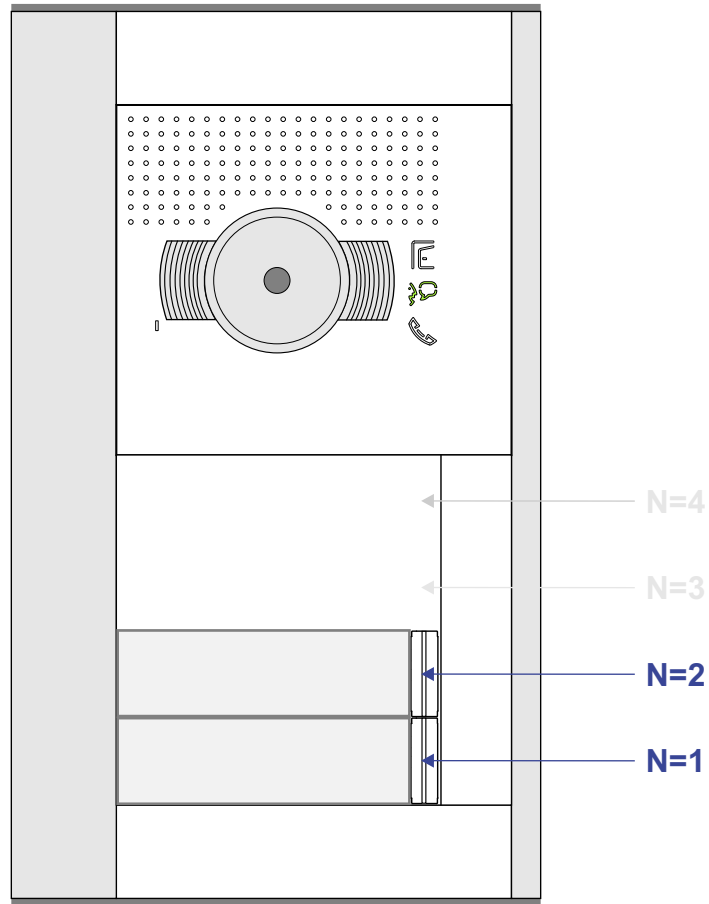

— = systeemkabel
 Bij andere getwiste kabel 66% afstand!
 Bij ongetwiste kabel max. 50 meter buitenpost naar videofoon.
 UTP op aanvraag.

TWEEDRAADS BUS

Bij monteren/demonteren spanning eraf voorkomt defecten!

M-50

De aders moeten echt OP de connector doorgelust worden!

nelec
INTERCOM MADE EASY

Haal de spanning van het systeem als je een module monteert of demonteert

Pot.vrij contact tbv deuropener

Max. 50 meter

Max. 100 meter systeemkabel tot laatste videofoon

nelec
INTERCOM MADE EASY