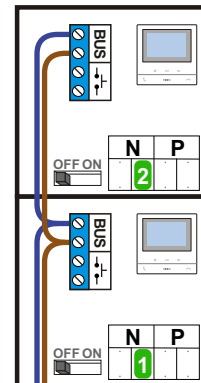

— = systeemkabel
 Bij andere getwiste kabel 66% afstand!
 Bij ongetwiste kabel max. 50 meter buitenpost naar videofoon.
 UTP op aanvraag.

TWEEDRAADS BUS

Bij monteren/demonteren spanning eraf voorkomt defecten!

M-50

De aders moeten echt OP de connector doorgelust worden!

nelec
INTERCOM MADE EASY

Haal de spanning van het systeem als je een module monteert of demonteert

Pot.vrij contact tbv deuropener

Max. 50 meter

Max. 100 meter systeemkabel tot laatste videofoon

nelec
INTERCOM MADE EASY