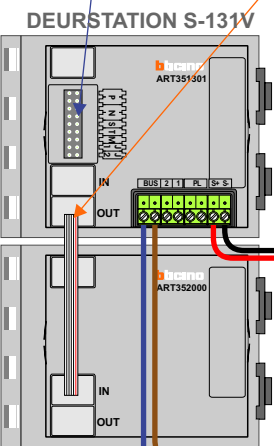

— = systeemkabel
 Bij andere getwiste kabel 66% afstand!
 Bij ongetwiste kabel max. 50 meter buitenpost naar videofoon.
 UTP op aanvraag.

TWEEDRAADS BUS

Bij monteren/demonteren spanning eraf voorkomt defecten!

M-50

De aders moeten echt OP de connector doorgelust worden!

nelec
INTERCOM MADE EASY

Haal de spanning van het systeem als je een module monteert of demonteert

Pot.vrij contact tbv deuropener

Max. 50 meter

Max. 100 meter systeemkabel tot laatste videofoon

nelec
INTERCOM MADE EASY