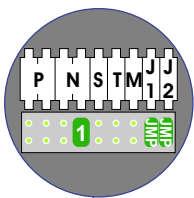

— = systeemkabel
 Bij andere getwiste kabel 66% afstand!
 Bij ongetwiste kabel max. 50 meter buitenpost naar videofoon.
 UTP op aanvraag.

TWEEDRAADS BUS

Bij monteren/demonteren spanning eraf voorkomt defecten!

M-50

De aders moeten echt OP de connector doorgelust worden!

nelec
INTERCOM MADE EASY

Haal de spanning van het systeem als je een module monteert of demonteert

Pot.vrij contact tbv deuropener

Max. 50 meter

Max. 100 meter systeemkabel tot laatste videofoon

nelec
INTERCOM MADE EASY