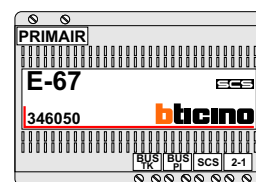

M-50

De aders moeten echt OP de connector doorgelust worden!

nelec
INTERCOM MADE EASY

Haal de spanning van het systeem als je een module monteert of demonteert

Pot.vrij contact tbv deuropener

Max. 50 meter

Max. 100 meter systeemkabel tot laatste videofoon

nelec
INTERCOM MADE EASY