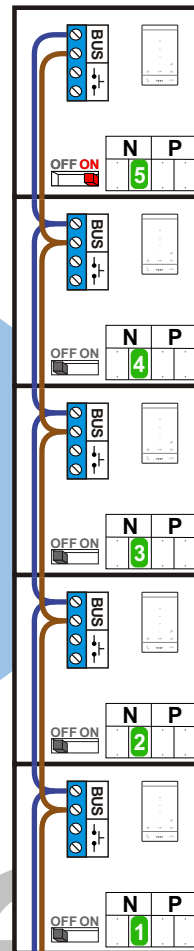

— = systeemkabel
 Bij andere getwiste kabel 66% afstand!
 Bij ongetwiste kabel max. 50 meter buitenpost naar videofoon.
 UTP op aanvraag.

N-Waarde	Huisnummer	Switch-ON
1	14-1	
2	14-2	
3	14-3	
4	14-4	
5	14-5	X

BUS 2-DRAADS

Bij monteren/demonteren spanning eraf voorkomt defecten!

Bij installaties zonder beeld maakt het niet uit hoe je de bus aansluit. De telefoons hoeven niet in serie en eindweerstand zijn niet nodig.

DEURSTATION S-131A

Pot.vrij contact tbv deuropener

Max. 100 meter systeemkabel tot laatste videofoon

Max. 290 meter

— = systeemkabel
Bij andere getwiste
kabel 66% afstand!
Bij ongetwiste kabel
max. 50 meter buiten-
post naar videofoon.
UTP op aanvraag.