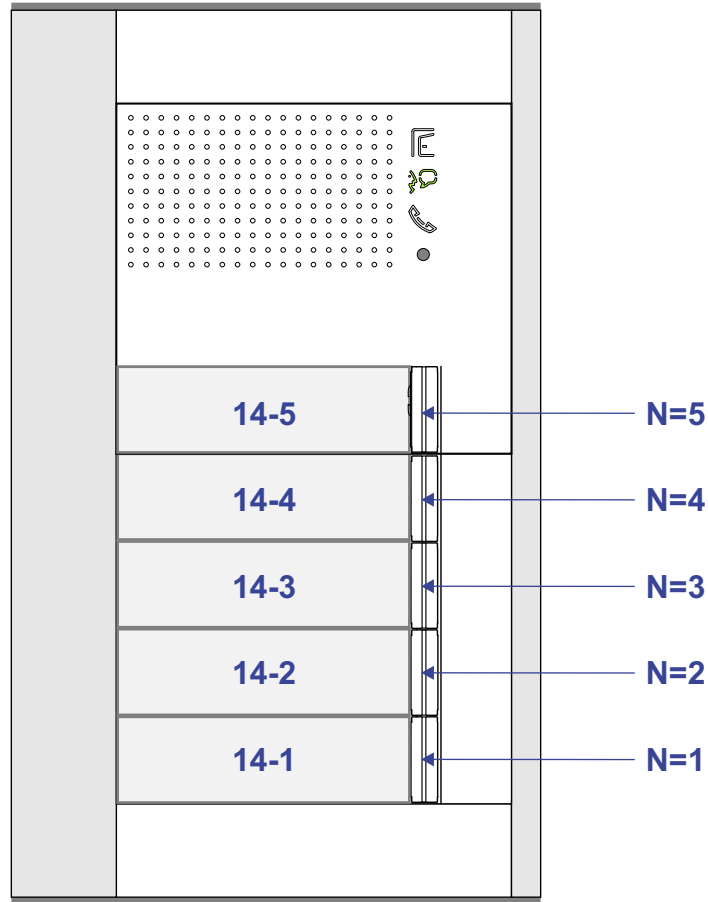

BUS 2-DRAADS

Bij monteren/demonteren spanning eraf voorkomt defecten!

Bij installaties zonder beeld maakt het niet uit hoe je de bus aansluit. De telefoons hoeven niet in serie en eindweerstand zijn niet nodig.

DEURSTATION S-131A

Pot.vrij contact tbv deuropener

Max. 100 meter systeemkabel tot laatste videofoon

Max. 290 meter

— = systeemkabel
Bij andere getwiste
kabel 66% afstand!
Bij ongetwiste kabel
max. 50 meter buiten-
post naar videofoon.
UTP op aanvraag.

BUS 2-DRAADS

Bij monteren/demonteren
spanning eraf
voorkomt defecten!

nelec
INTERCOM MADE EASY