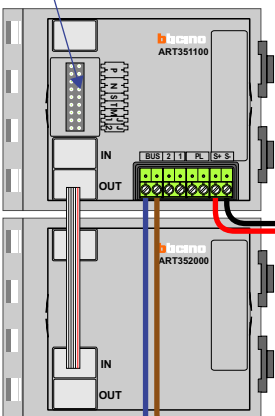

— = systeemkabel
 Bij andere getwiste kabel 66% afstand!
 Bij ongetwiste kabel max. 50 meter buitenpost naar videofoon.
 UTP op aanvraag.

N-Waarde	Huisnummer	Switch-ON
1	14-1	
2	14-2	
3	14-3	
4	14-4	
5	14-5	X

BUS 2-DRAADS

Bij monteren/demonteren spanning eraf voorkomt defecten!

Bij installaties zonder beeld maakt het niet uit hoe je de bus aansluit. De telefoons hoeven niet in serie en eindweerstand zijn niet nodig.

DEURSTATION S-131A

Pot.vrij contact tbv deuropener

Max. 100 meter systeemkabel tot laatste videofoon

Max. 290 meter

— = systeemkabel
Bij andere getwiste
kabel 66% afstand!
Bij ongetwiste kabel
max. 50 meter buiten-
post naar videofoon.
UTP op aanvraag.

BUS 2-DRAADS

Bij monteren/demonteren
spanning eraf
voorkomt defecten!

nelec
INTERCOM MADE EASY