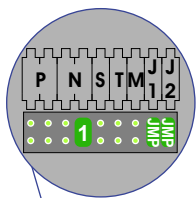

— = systeemkabel
 Bij andere getwiste kabel 66% afstand!
 Bij ongetwiste kabel max. 50 meter buitenpost naar videofoon.
 UTP op aanvraag.

N-Waarde	Huisnummer	Switch-ON
1	14-1	
2	14-2	
3	14-3	
4	14-4	
5	14-5	X

BUS 2-DRAADS

Bij monteren/demonteren spanning eraf voorkomt defecten!

Bij installaties zonder beeld maakt het niet uit hoe je de bus aansluit. De telefoons hoeven niet in serie en eindweerstand zijn niet nodig.

DEURSTATION S-131A

Pot.vrij contact tbv deuropener

Max. 100 meter systeemkabel tot laatste videofoon

Max. 290 meter

— = systeemkabel
Bij andere getwiste
kabel 66% afstand!
Bij ongetwiste kabel
max. 50 meter buiten-
post naar videofoon.
UTP op aanvraag.

BUS 2-DRAADS

Bij monteren/demonteren
spanning eraf
voorkomt defecten!

nelec
INTERCOM MADE EASY