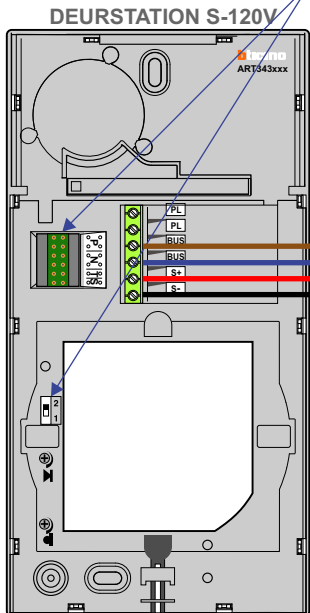

— = systeemkabel
 Bij andere getwiste kabel 66% afstand!
 Bij ongetwiste kabel max. 50 meter buitenpost naar videofoon.
 UTP op aanvraag.

TWEEDRAADS BUS

Bij monteren/demonteren spanning eraf voorkomt defecten!

De twee buitenposten echt OP de klemmen van E-67 aansluiten!

Max. 50 meter

Max. 50 meter

Max. 100 meter systeemkabel tot laatste videofoon