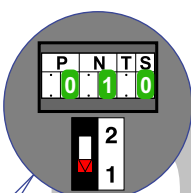

— = systeemkabel
 Bij andere getwiste kabel 66% afstand!
 Bij ongetwiste kabel max. 50 meter buitenpost naar videofoon.
 UTP op aanvraag.

TWEEDRAADS BUS

Bij monteren/demonteren spanning eraf voorkomt defecten!

De twee buitenposten echt OP de klemmen van E-67 aansluiten!

Max. 50 meter

Max. 50 meter

Max. 100 meter systeemkabel tot laatste videofoon