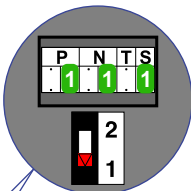

— = systeemkabel
 Bij andere getwiste kabel 66% afstand!
 Bij ongetwiste kabel max. 50 meter buitenpost naar videofoon.
 UTP op aanvraag.

TWEEDRAADS BUS

Bij monteren/demonteren spanning eraf voorkomt defecten!

De twee buitenposten echt OP de klemmen van E-67 aansluiten!

Max. 50 meter

Max. 50 meter

Max. 100 meter systeemkabel tot laatste videofoon