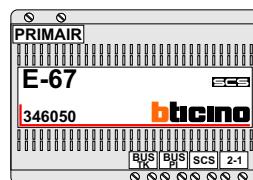

De twee buitenposten echt OP de klemmen van E-67 aansluiten!

Max. 50 meter

Max. 50 meter

Max. 100 meter systeemkabel tot laatste videofoon