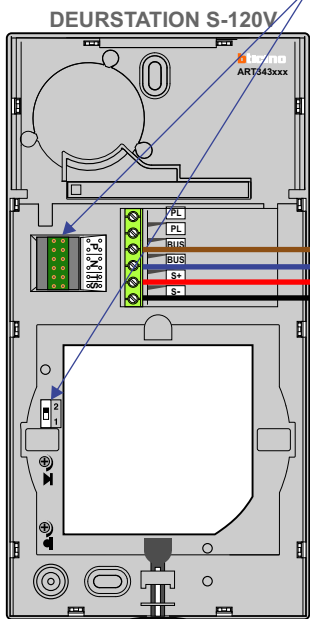

— = systeemkabel
 Bij andere getwiste kabel 66% afstand!
 Bij ongetwiste kabel max. 50 meter buitenpost naar videofoon.
 UTP op aanvraag.

TWEEDRAADS BUS

Bij monteren/demonteren spanning eraf voorkomt defecten!

De twee buitenposten echt OP de klemmen van E-67 aansluiten!

Max. 50 meter

Max. 50 meter

Max. 100 meter systeemkabel tot laatste videofoon