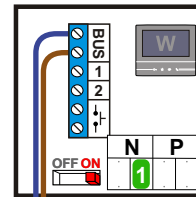

— = systeemkabel
 Bij andere getwiste kabel 66% afstand!
 Bij ongetwiste kabel max. 50 meter buitenpost naar videofoon.
 UTP op aanvraag.

TWEEDRAADS BUS

Bij monteren/demonteren spanning eraf voorkomt defecten!

De twee buitenposten echt OP de klemmen van E-67 aansluiten!

Max. 50 meter

Max. 50 meter

Max. 100 meter systeemkabel tot laatste videofoon