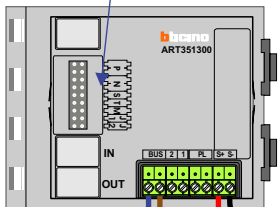

 = systeemkabel  
Bij andere getwiste kabel 66% afstand!  
Bij ongetwiste kabel max. 50 meter buitenpost naar videofoon.  
UTP op aanvraag.

TWEEDRAADS BUS

Bij monteren/demonteren spanning eraf voorkomt defecten!

De twee stijgers echt OP de klemmen van E-67 aansluiten!

nelec  
INTERCOM MADE EASY

DEURSTATION S-131V

12 Vdc opener

Max. 50 meter

Max. 100 meter systeemkabel tot laatste videofoon

nelec  
INTERCOM MADE EASY