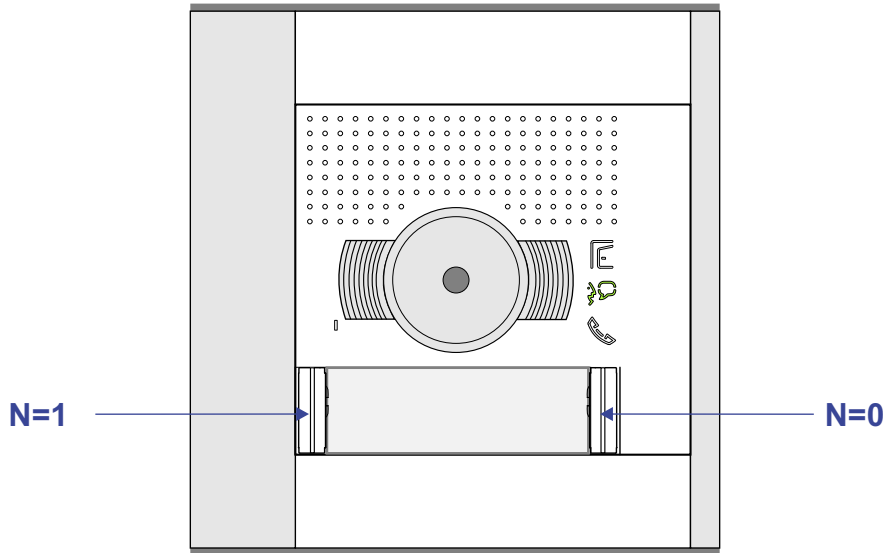

De twee stijgers echt OP de klemmen van E-67 aansluiten!

nelec  
INTERCOM MADE EASY

DEURSTATION S-131V

12 Vdc opener

Max. 50 meter

Max. 100 meter systeemkabel tot laatste videofoon

nelec  
INTERCOM MADE EASY