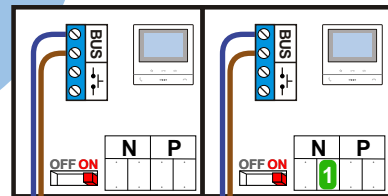

De twee stijgers echt OP de klemmen van E-67 aansluiten!

nelec  
INTERCOM MADE EASY

DEURSTATION S-131V

12 Vdc opener

Max. 50 meter

Max. 100 meter systeemkabel tot laatste videofoon

nelec  
INTERCOM MADE EASY