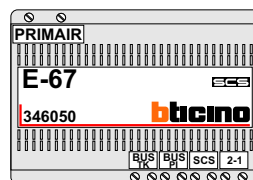

De twee stijgers echt OP de klemmen van E-67 aansluiten!

nelec  
INTERCOM MADE EASY

DEURSTATION S-131V

12 Vdc opener

Max. 50 meter

Max. 100 meter systeemkabel tot laatste videofoon

nelec  
INTERCOM MADE EASY