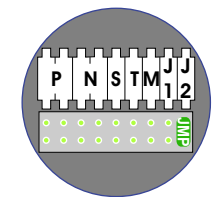

 = systeemkabel  
Bij andere getwiste kabel 66% afstand!  
Bij ongetwiste kabel max. 50 meter buitenpost naar videofoon.  
UTP op aanvraag.

TWEEDRAADS BUS

Bij monteren/demonteren spanning eraf voorkomt defecten!

De twee stijgers echt OP de klemmen van E-67 aansluiten!

nelec  
INTERCOM MADE EASY

DEURSTATION S-131V

12 Vdc opener

Max. 50 meter

Max. 100 meter systeemkabel tot laatste videofoon

nelec  
INTERCOM MADE EASY