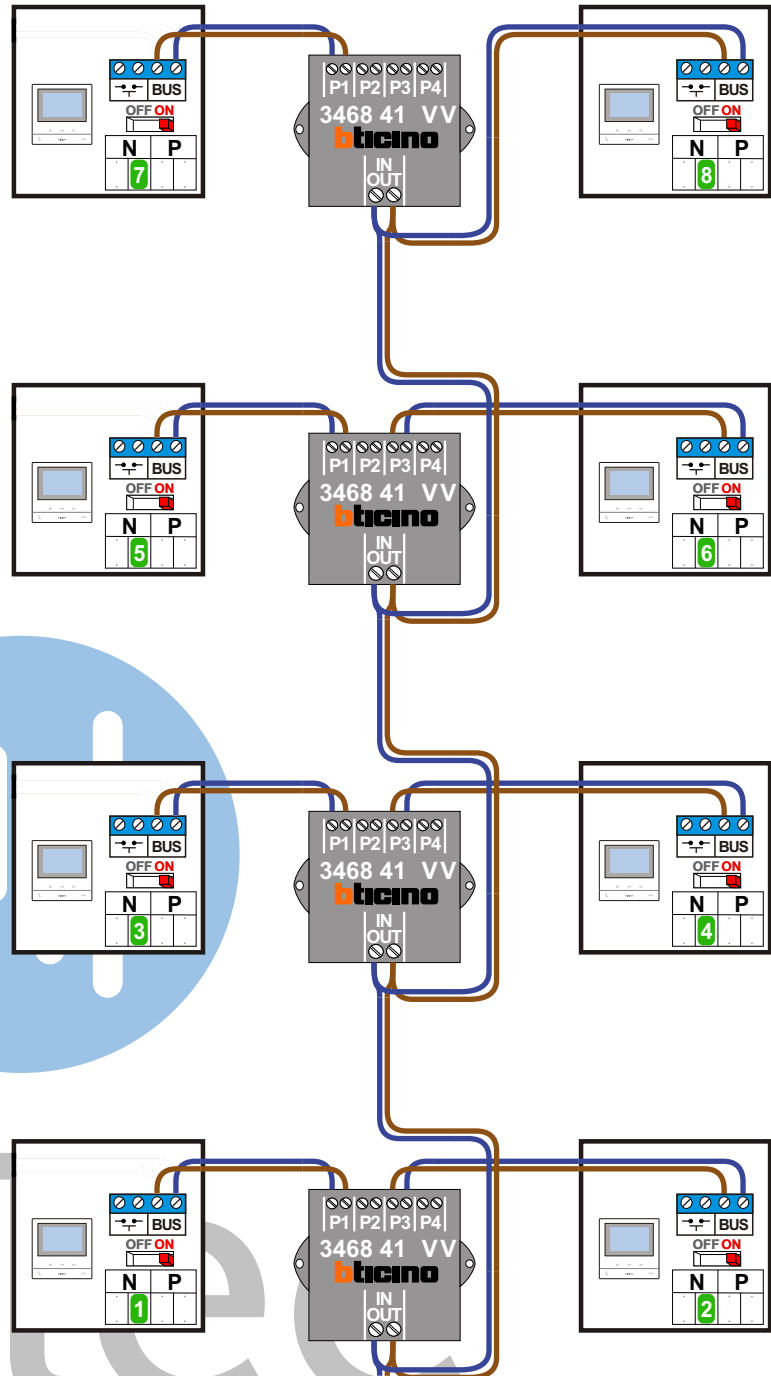

— = systeemkabel
 Bij andere getwiste kabel 66% afstand!
 Bij ongetwiste kabel max. 50 meter buitenpost naar videofoon.
 UTP op aanvraag.

TWEEDRAADS BUS

Bij monteren/demonteren spanning eraf voorkomt defecten!

VideoVerdeler

De aders moeten echt OP de klemmen doorgelust worden!

Haal de spanning van het systeem als je de digitizer monteert of demonteert

DEURSTATION S-130V

Digitizer voor 1 t/m 8 drukkers

nokjes connectoren wijzen naar elkaar

Max. 50 meter

Max. 100 meter systeemkabel tot laatste videofoon

nelec
INTERCOM MADE EASY

N-Waarde	Huisnummer	Switch-ON
1	33A	X
2	33B	X
3	33C	X
4	33D	X
5	33E	X
6	33F	X
7	33G	X
8	33J	X