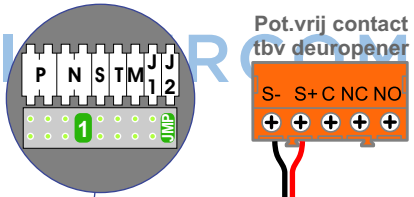

— = systeemkabel
 Bij andere getwiste kabel 66% afstand!
 Bij ongetwiste kabel max. 50 meter buitenpost naar videofoon.
 UTP op aanvraag.

TWEEDRAADS BUS

Bij monteren/demonteren spanning eraf voorkomt defecten!

VideoVerdeler

De aders moeten echt OP de klemmen doorgelust worden!

Haal de spanning van het systeem als je de digitizer monteert of demonteert

DEURSTATION S-130V

Digitizer voor 1 t/m 8 drukkers

nokjes connectoren wijzen naar elkaar

Max. 50 meter

Max. 100 meter systeemkabel tot laatste videofoon

nelec
INTERCOM MADE EASY

N-Waarde	Huisnummer	Switch-ON
1	33A	X
2	33B	X
3	33C	X
4	33D	X
5	33E	X
6	33F	X
7	33G	X
8	33J	X