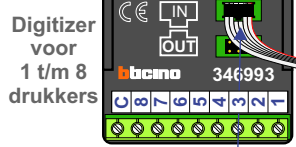

VideoVerdeler

De aders moeten echt OP de klemmen doorgelust worden!

Haal de spanning van het systeem als je de digitizer monteert of demonteert

DEURSTATION S-130V

Digitizer voor 1 t/m 8 drukkers

nokjes connectoren wijzen naar elkaar

Max. 50 meter

Max. 100 meter systeemkabel tot laatste videofoon

nelec
INTERCOM MADE EASY

N-Waarde	Huisnummer	Switch-ON
1	33A	X
2	33B	X
3	33C	X
4	33D	X
5	33E	X
6	33F	X
7	33G	X
8	33J	X