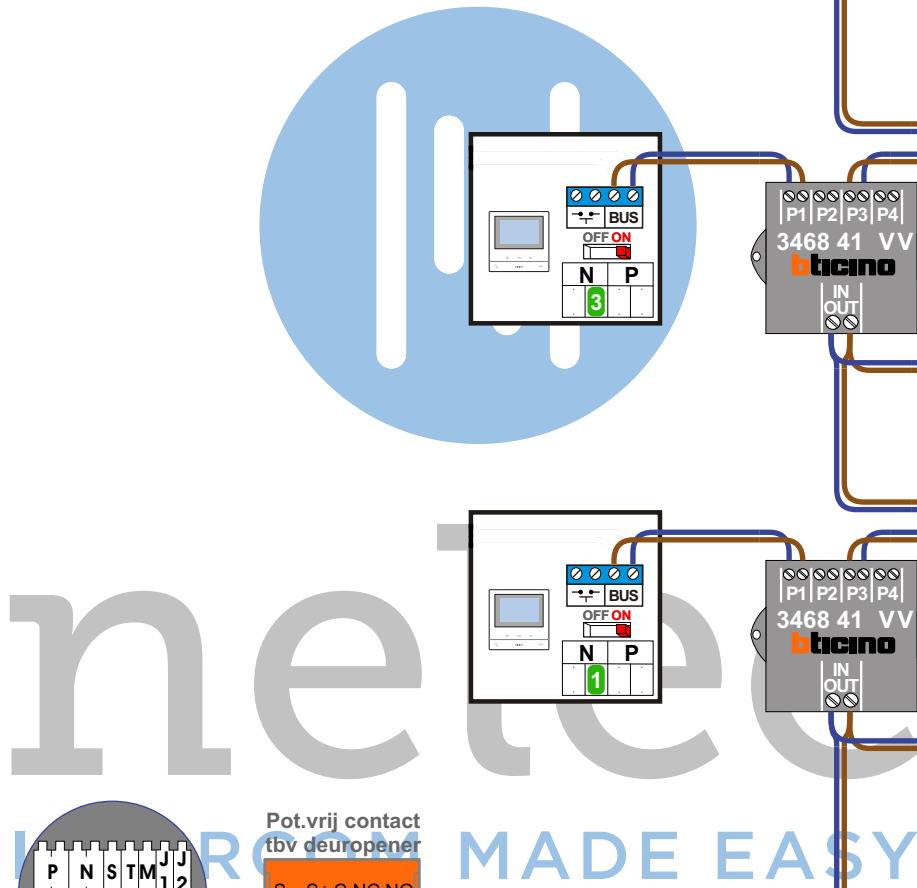

— = systeemkabel
 Bij andere getwiste kabel 66% afstand!
 Bij ongetwiste kabel max. 50 meter buitenpost naar videofoon.
 UTP op aanvraag.

TWEEDRAADS BUS

Bij monteren/demonteren spanning eraf voorkomt defecten!

VideoVerdeler

De aders moeten echt OP de klemmen doorgelust worden!

Haal de spanning van het systeem als je de digitizer monteert of demonteert

DEURSTATION S-130V

Digitizer voor 1 t/m 8 drukkers

nokjes connectoren wijzen naar elkaar

Max. 50 meter

Max. 100 meter systeemkabel tot laatste videofoon

nelec
INTERCOM MADE EASY

N-Waarde	Huisnummer	Switch-ON
1	33A	X
2	33B	X
3	33C	X
4	33D	X
5	33E	X
6	33F	X
7	33G	X
8	33J	X