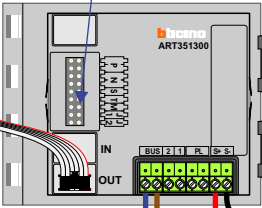

VideoVerdeler

De aders moeten echt OP de klemmen doorgelust worden!

Haal de spanning van het systeem als je de digitizer monteert of demonteert

DEURSTATION S-130V

Digitizer voor 1 t/m 8 drukkers

nokjes connectoren wijzen naar elkaar

Max. 50 meter

Max. 100 meter systeemkabel tot laatste videofoon

nelec
INTERCOM MADE EASY

N-Waarde	Huisnummer	Switch-ON
1	33A	X
2	33B	X
3	33C	X
4	33D	X
5	33E	X
6	33F	X
7	33G	X
8	33J	X