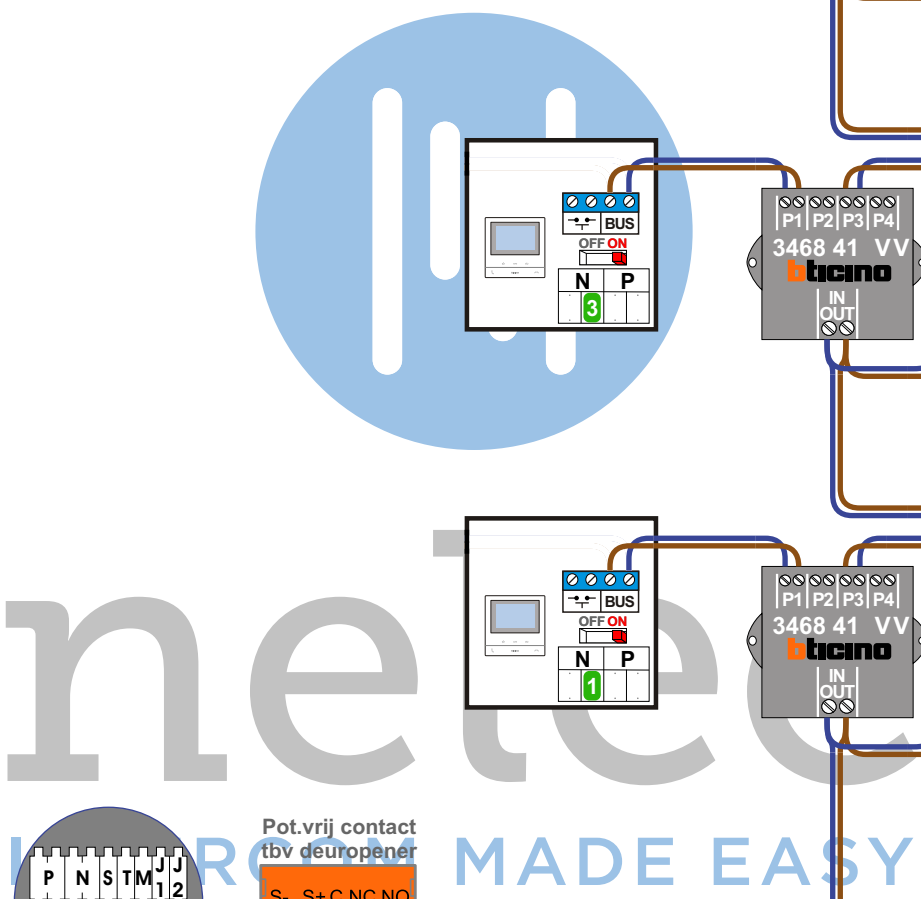

— = systeemkabel
 Bij andere getwiste kabel 66% afstand!
 Bij ongetwiste kabel max. 50 meter buitenpost naar videofoon.
 UTP op aanvraag.

TWEEDRAADS BUS

Bij monteren/demonteren spanning eraf voorkomt defecten!

VideoVerdeler

De aders moeten echt OP de klemmen doorgelust worden!

Haal de spanning van het systeem als je de digitizer monteert of demonteert

DEURSTATION S-130V

Digitizer voor 1 t/m 8 drukkers

nokjes connectoren wijzen naar elkaar

Max. 50 meter

Max. 100 meter systeemkabel tot laatste videofoon

nelec
INTERCOM MADE EASY

N-Waarde	Huisnummer	Switch-ON
1	32A	X
2	32B	X
3	32C	X
4	32D	X
5	32E	X
6	32F	X
7	32G	X
8	32J	X