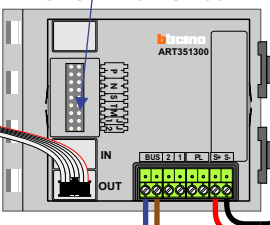

VideoVerdeler

De aders moeten echt OP de klemmen doorgelust worden!

Haal de spanning van het systeem als je de digitizer monteert of demonteert

DEURSTATION S-130V

Digitizer voor 1 t/m 8 drukkers

nokjes connectoren wijzen naar elkaar

Max. 50 meter

Max. 100 meter systeemkabel tot laatste videofoon

nelec
INTERCOM MADE EASY

N-Waarde	Huisnummer	Switch-ON
1	32A	X
2	32B	X
3	32C	X
4	32D	X
5	32E	X
6	32F	X
7	32G	X
8	32J	X