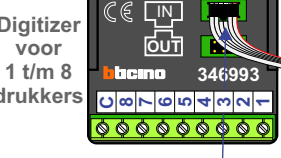

VideoVerdeler

De aders moeten echt OP de klemmen doorgelust worden!

Haal de spanning van het systeem als je de digitizer monteert of demonteert

DEURSTATION S-130V

Digitizer voor 1 t/m 8 drukkers

nokjes connectoren wijzen naar elkaar

Max. 50 meter

Max. 100 meter systeemkabel tot laatste videofoon

nelec
INTERCOM MADE EASY

N-Waarde	Huisnummer	Switch-ON
1	32A	X
2	32B	X
3	32C	X
4	32D	X
5	32E	X
6	32F	X
7	32G	X
8	32J	X