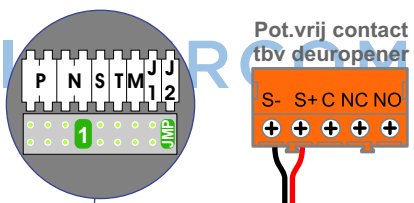

— = systeemkabel
 Bij andere getwiste kabel 66% afstand!
 Bij ongetwiste kabel max. 50 meter buitenpost naar videofoon.
 UTP op aanvraag.

TWEEDRAADS BUS

Bij monteren/demonteren spanning eraf voorkomt defecten!

VideoVerdeler

De aders moeten echt OP de klemmen doorgelust worden!

Haal de spanning van het systeem als je de digitizer monteert of demonteert

DEURSTATION S-130V

Digitizer voor 1 t/m 8 drukkers

nokjes connectoren wijzen naar elkaar

Max. 50 meter

Max. 100 meter systeemkabel tot laatste videofoon

nelec
INTERCOM MADE EASY

N-Waarde	Huisnummer	Switch-ON
1	32A	X
2	32B	X
3	32C	X
4	32D	X
5	32E	X
6	32F	X
7	32G	X
8	32J	X