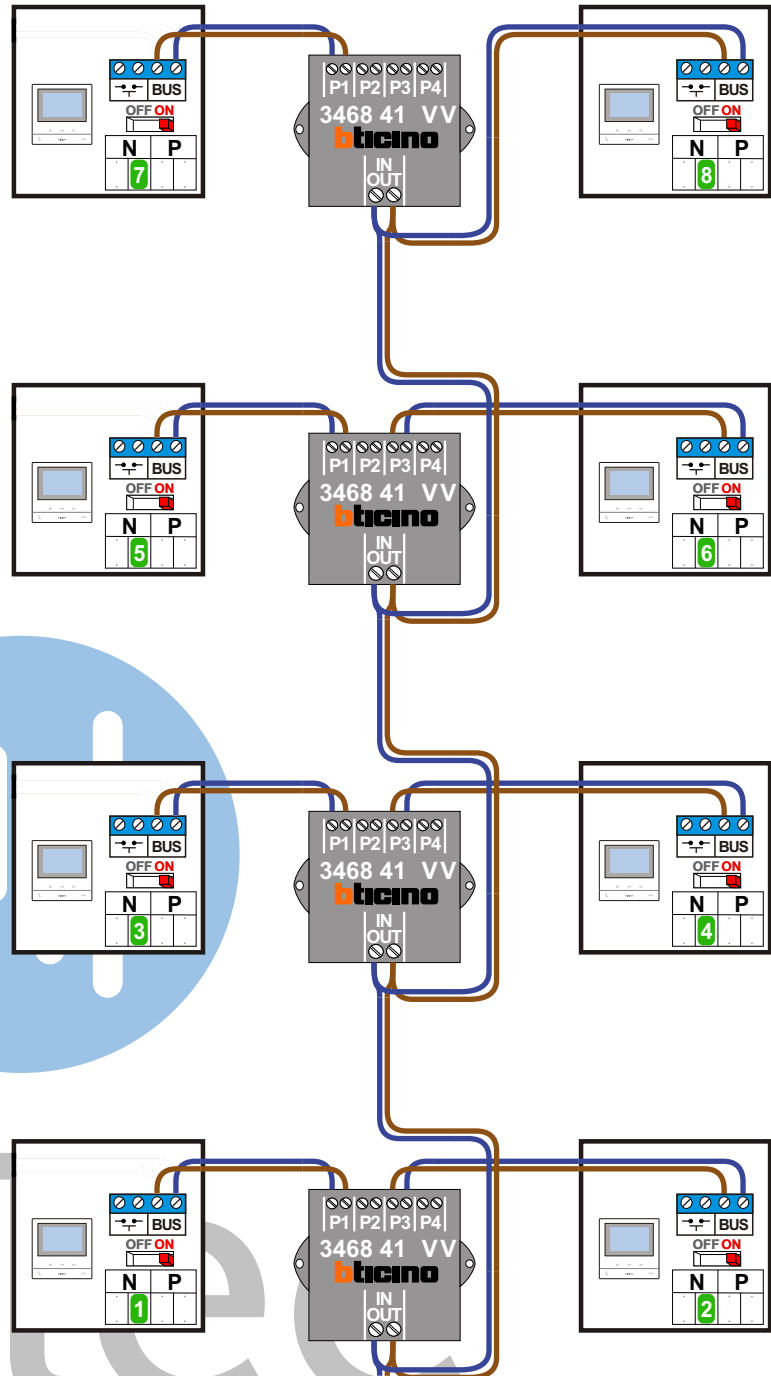

— = systeemkabel
 Bij andere getwiste kabel 66% afstand!
 Bij ongetwiste kabel max. 50 meter buitenpost naar videofoon.
 UTP op aanvraag.

TWEEDRAADS BUS

Bij monteren/demonteren spanning eraf voorkomt defecten!

VideoVerdeler

De aders moeten echt OP de klemmen doorgelust worden!

Haal de spanning van het systeem als je de digitizer monteert of demonteert

DEURSTATION S-130V

Digitizer voor 1 t/m 8 drukkers

nokjes connectoren wijzen naar elkaar

Max. 50 meter

Max. 100 meter systeemkabel tot laatste videofoon

nelec
INTERCOM MADE EASY

N-Waarde	Huisnummer	Switch-ON
1	32A	X
2	32B	X
3	32C	X
4	32D	X
5	32E	X
6	32F	X
7	32G	X
8	32J	X