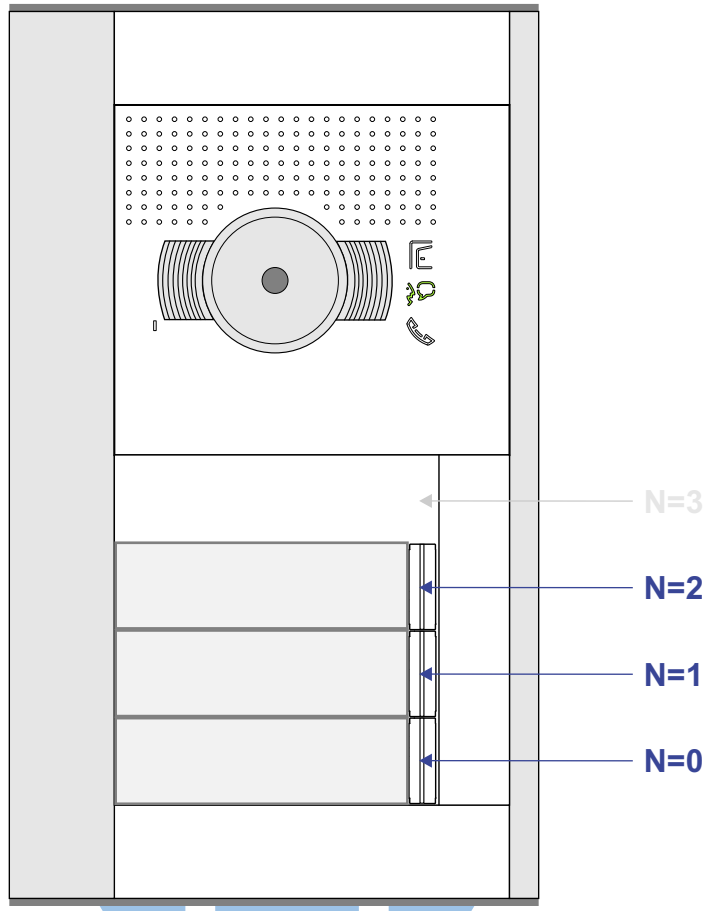

— = systeemkabel
 Bij andere getwiste kabel 66% afstand!
 Bij ongetwiste kabel max. 50 meter buitenpost naar videofoon.
 UTP op aanvraag.

TWEEDRAADS BUS

Bij monteren/demonteren spanning eraf voorkomt defecten!

VideoVerdeler

De aders moeten echt OP de klemmen doorgelust worden!

nelec
INTERCOM MADE EASY

Haal de spanning van het systeem als je een module monteert of demonteert

Max. 100 meter systeemkabel tot laatste videofoon

Max. 50 meter

 = **stroomkabel**
Bij andere getwiste
kabel 66% afstand!
Bij ongetwiste kabel
max. 50 meter buiten-
post naar videofoon.
UTP op aanvraag.

TWEEDRAADS BUS
 
Bij monteren/demonteren
spanning eraf
voorkomt defecten!