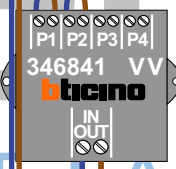

VideoVerdeler

De aders moeten echt OP de klemmen doorgelust worden!

nelec
INTERCOM MADE EASY

Haal de spanning van het systeem als je een module monteert of demonteert

Max. 100 meter systeemkabel tot laatste videofoon

Max. 50 meter

 = **stroomkabel**
Bij andere getwiste
kabel 66% afstand!
Bij ongetwiste kabel
max. 50 meter buiten-
post naar videofoon.
UTP op aanvraag.

TWEEDRAADS BUS
 
Bij monteren/demonteren
spanning eraf
voorkomt defecten!