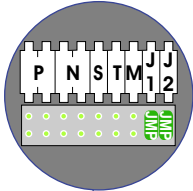

VideoVerdeler

De aders moeten echt OP de klemmen doorgelust worden!

nelec
INTERCOM MADE EASY

Haal de spanning van het systeem als je een module monteert of demonteert

Max. 100 meter systeemkabel tot laatste videofoon