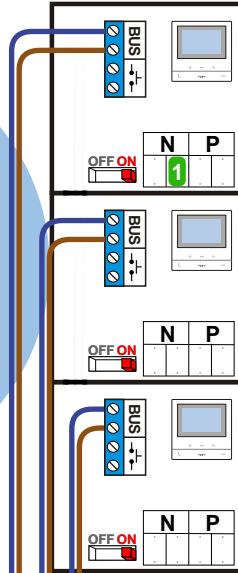

— = systeemkabel
 Bij andere getwiste kabel 66% afstand!
 Bij ongetwiste kabel max. 50 meter buitenpost naar videofoon.
 UTP op aanvraag.

TWEEDRAADS BUS

Bij monteren/demonteren spanning eraf voorkomt defecten!

VideoVerdeler

De aders moeten echt OP de klemmen doorgelust worden!

nelec
INTERCOM MADE EASY

Haal de spanning van het systeem als je een module monteert of demonteert

Max. 100 meter systeemkabel tot laatste videofoon

Max. 50 meter

 = **stroomkabel**
Bij andere getwiste
kabel 66% afstand!
Bij ongetwiste kabel
max. 50 meter buiten-
post naar videofoon.
UTP op aanvraag.

TWEEDRAADS BUS
 
Bij monteren/demonteren
spanning eraf
voorkomt defecten!