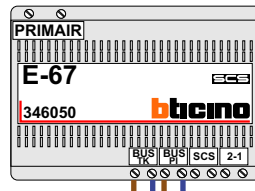

VideoVerdeler

De aders moeten echt OP de klemmen doorgelust worden!

nelec
INTERCOM MADE EASY

Haal de spanning van het systeem als je een module monteert of demonteert

Max. 100 meter systeemkabel tot laatste videofoon