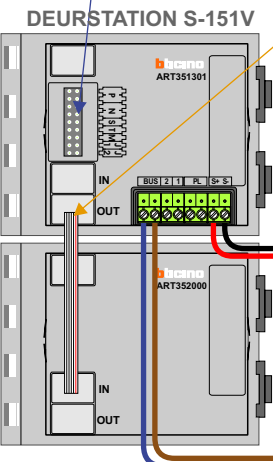

— = systeemkabel
 Bij andere getwiste kabel 66% afstand!
 Bij ongetwiste kabel max. 50 meter buitenpost naar videofoon.
 UTP op aanvraag.

TWEEDRAADS BUS

Bij monteren/demonteren spanning eraf voorkomt defecten!

VideoVerdeler

De aders moeten echt OP de klemmen doorgelust worden!

nelec
INTERCOM MADE EASY

Haal de spanning van het systeem als je een module monteert of demonteert

Max. 100 meter systeemkabel tot laatste videofoon

Max. 50 meter

 = **stroomkabel**
Bij andere getwiste
kabel 66% afstand!
Bij ongetwiste kabel
max. 50 meter buiten-
post naar videofoon.
UTP op aanvraag.

TWEEDRAADS BUS
 
Bij monteren/demonteren
spanning eraf
voorkomt defecten!