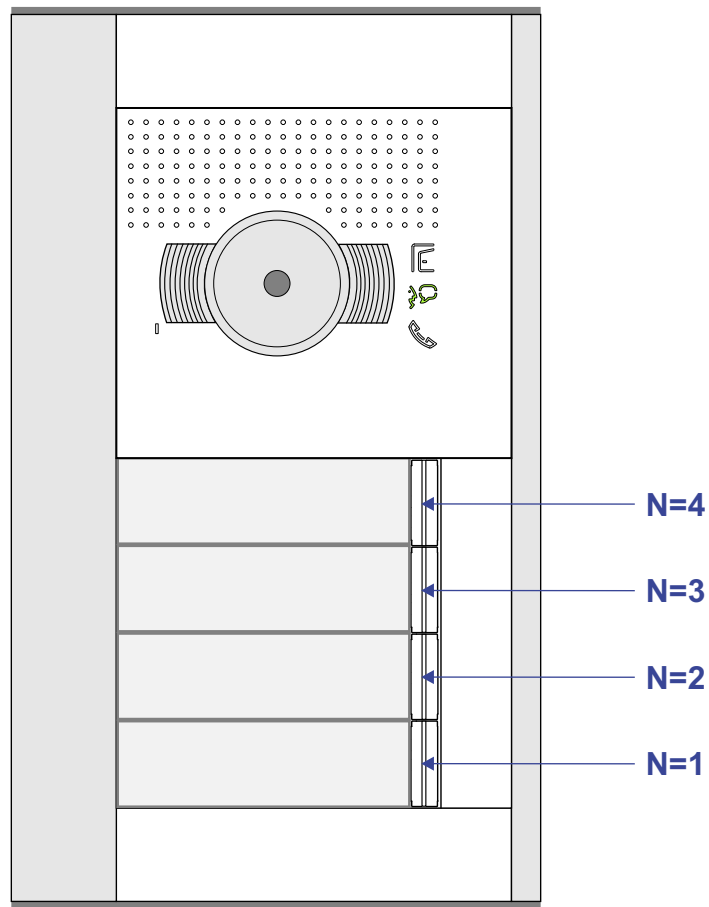

**— = systeemkabel**  
 Bij andere getwiste kabel 66% afstand!  
 Bij ongetwiste kabel max. 50 meter buitenpost naar videofoon.  
 UTP op aanvraag.

**TWEEDRAADS BUS**

Bij monteren/demonteren spanning eraf voorkomt defecten!

**VideoVerdeler**

De aders moeten echt OP de klemmen doorgelust worden!

nelec

INTERCOM MADE EASY

Max. 100 meter systeemkabel tot laatste videofoon

Max. 50 meter

nelec  
INTERCOM MADE EASY