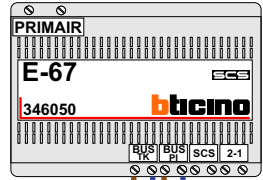

**VideoVerdeler**

De aders moeten echt OP de klemmen doorgelust worden!

nelec

INTERCOM MADE EASY

Max. 100 meter systeemkabel tot laatste videofoon

Max. 50 meter

nelec  
INTERCOM MADE EASY