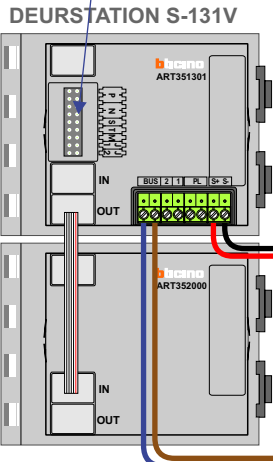

**— = systeemkabel**  
 Bij andere getwiste kabel 66% afstand!  
 Bij ongetwiste kabel max. 50 meter buitenpost naar videofoon.  
 UTP op aanvraag.

**TWEEDRAADS BUS**

Bij monteren/demonteren spanning eraf voorkomt defecten!

**VideoVerdeler**

De aders moeten echt OP de klemmen doorgelust worden!

nelec

INTERCOM MADE EASY

Max. 100 meter systeemkabel tot laatste videofoon

Max. 50 meter

nelec  
INTERCOM MADE EASY