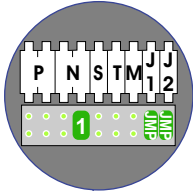

**VideoVerdeler**

De aders moeten echt OP de klemmen doorgelust worden!

nelec

INTERCOM MADE EASY

Max. 100 meter systeemkabel tot laatste videofoon

Max. 50 meter

nelec  
INTERCOM MADE EASY