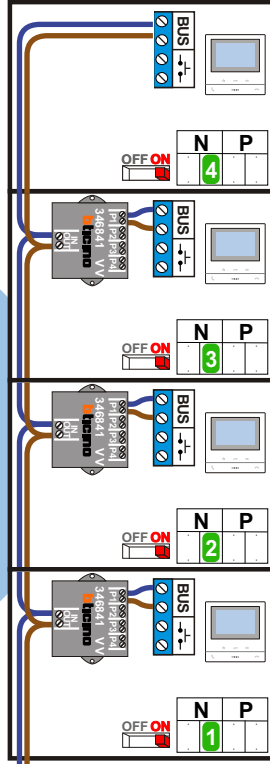

**— = systeemkabel**  
 Bij andere getwiste kabel 66% afstand!  
 Bij ongetwiste kabel max. 50 meter buitenpost naar videofoon.  
 UTP op aanvraag.

**TWEEDRAADS BUS**

Bij monteren/demonteren spanning eraf voorkomt defecten!

**VideoVerdeler**

De aders moeten echt OP de klemmen doorgelust worden!

nelec

INTERCOM MADE EASY

Max. 100 meter systeemkabel tot laatste videofoon

Max. 50 meter

nelec  
INTERCOM MADE EASY