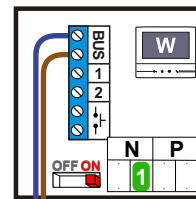

— = systeemkabel
 Bij andere getwiste kabel 66% afstand!
 Bij ongetwiste kabel max. 50 meter buitenpost naar videofoon.
 UTP op aanvraag.

TWEEDRAADS BUS

Bij monteren/demonteren spanning eraf voorkomt defecten!

De E-31 voeding levert 12VDC en 12VAC

12 Vdc opener

DEURSTATION S-120V

Pot.vrij contact tbv deuropener

Max. 100 meter systeemkabel tot laatste videofoon

Max. 50 meter