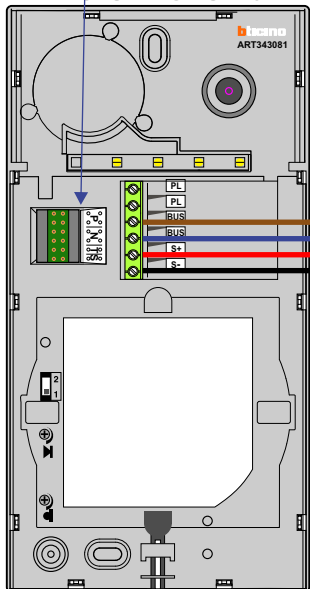

— = systeemkabel
 Bij andere getwiste kabel 66% afstand!
 Bij ongetwiste kabel max. 50 meter buitenpost naar videofoon.
 UTP op aanvraag.

TWEEDRAADS BUS

Bij monteren/demonteren spanning eraf voorkomt defecten!

De E-31 voeding levert 12VDC en 12VAC

12 Vdc opener

DEURSTATION S-120V

Pot.vrij contact tbv deuropener

Max. 100 meter systeemkabel tot laatste videofoon

Max. 50 meter