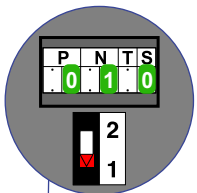

— = systeemkabel
 Bij andere getwiste kabel 66% afstand!
 Bij ongetwiste kabel max. 50 meter buitenpost naar videofoon.
 UTP op aanvraag.

TWEEDRAADS BUS

Bij monteren/demonteren spanning eraf voorkomt defecten!

De E-31 voeding levert 12VDC en 12VAC

12 Vdc opener

DEURSTATION S-120V

Pot.vrij contact tbv deuropener

Max. 100 meter systeemkabel tot laatste videofoon

Max. 50 meter