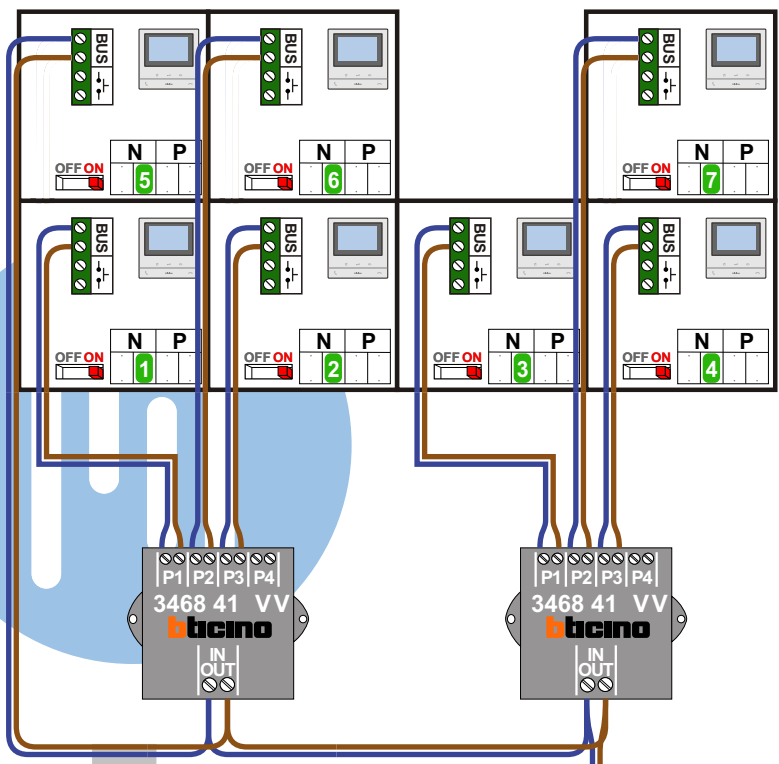

— = systeemkabel
Bij andere getwiste kabel 66% afstand!
Bij ongetwiste kabel max. 50 meter buitenpost naar videofoon.
UTP op aanvraag.

TWEEDRAADS BUS

Bij monteren/demonteren spanning eraf voorkomt defecten!

Digitizers & flatcables

Niet monteren/demonteren onder spanning Beldrukkers mogen wel

Haal de spanning van het systeem als je een module monteert of demonteert

Max. 100 meter systeemkabel tot laatste videofoon

Max. 50 meter