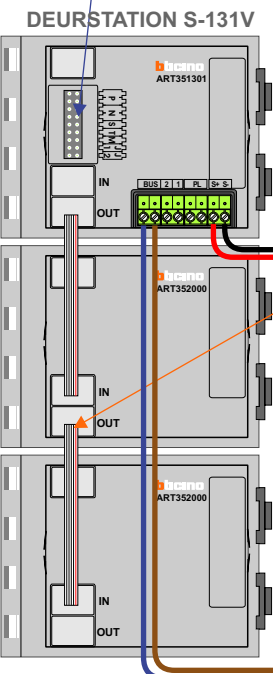

— = systeemkabel
Bij andere getwiste kabel 66% afstand!
Bij ongetwiste kabel max. 50 meter buitenpost naar videofoon.
UTP op aanvraag.

TWEEDRAADS BUS

Bij monteren/demonteren spanning eraf voorkomt defecten!

Digitizers & flatcables

Niet monteren/demonteren onder spanning Beldrukkers mogen wel

Haal de spanning van het systeem als je een module monteert of demonteert

Max. 100 meter systeemkabel tot laatste videofoon

Max. 50 meter