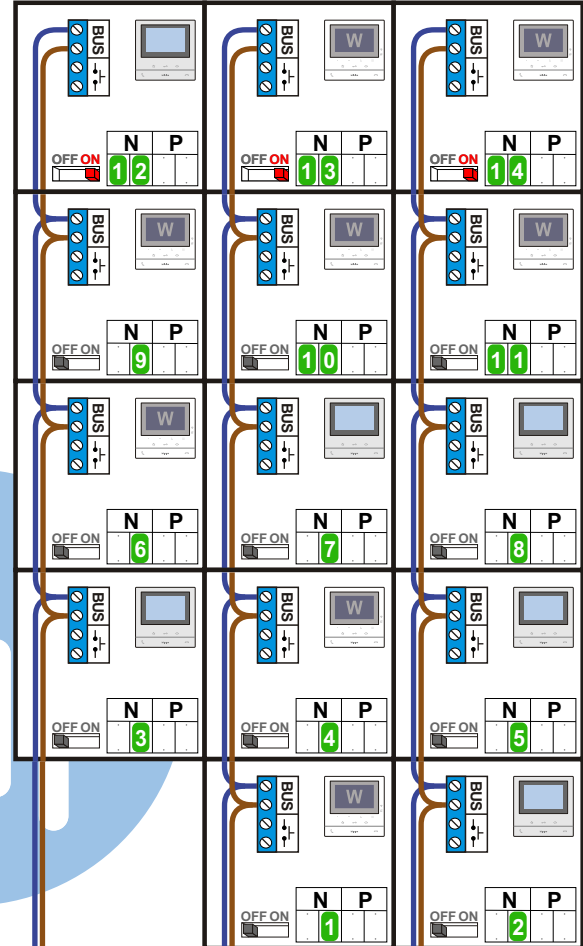

**— = systeemkabel**  
Bij andere getwiste kabel 66% afstand!  
Bij ongetwiste kabel max. 50 meter buitenpost naar videofoon.  
UTP op aanvraag.

TWEEDRAADS BUS

Bij monteren/demonteren spanning eraf voorkomt defecten!

N-Waarde	Huisnummer	Switch-ON	Videofoon
1	31		M-50W ifi
2	33		M-50B
3	35		M-50B
4	37		M-50W ifi
5	39		M-50B
6	41		M-50W ifi
7	43		M-50B
8	45		M-50B
9	47		M-50W ifi
10	49		M-50W ifi
11	51		M-50W ifi
12	53	X	M-50B
13	55	X	M-50W ifi
14	57	X	M-50W ifi

nelec  
INTERCOM MADE EASY

Digitizer voor 1 t/m 8 drukkers

Digitizer voor 9 t/m 16 drukkers

DEURSTATION S-130V

Pot.vrij contact tbv deuropener

nokjes connectoren wijzen naar elkaar

Max. 50 meter

Max. 100 meter systeemkabel tot laatste videofoon