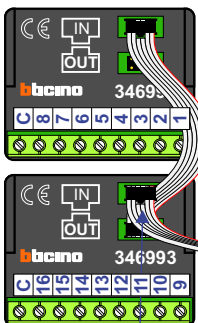

**— = systeemkabel**  
Bij andere getwiste kabel 66% afstand!  
Bij ongetwiste kabel max. 50 meter buitenpost naar videofoon.  
UTP op aanvraag.

TWEEDRAADS BUS

Bij monteren/demonteren spanning eraf voorkomt defecten!

N-Waarde	Huisnummer	Switch-ON	Videofoon
1	31		M-50W ifi
2	33		M-50B
3	35		M-50B
4	37		M-50W ifi
5	39		M-50B
6	41		M-50W ifi
7	43		M-50B
8	45		M-50B
9	47		M-50W ifi
10	49		M-50W ifi
11	51		M-50W ifi
12	53	X	M-50B
13	55	X	M-50W ifi
14	57	X	M-50W ifi

nelec  
INTERCOM MADE EASY

Digitizer voor 1 t/m 8 drukkers

Digitizer voor 9 t/m 16 drukkers

DEURSTATION S-130V

Pot.vrij contact tbv deuropener

nokjes connectoren wijzen naar elkaar

Max. 50 meter

Max. 100 meter systeemkabel tot laatste videofoon