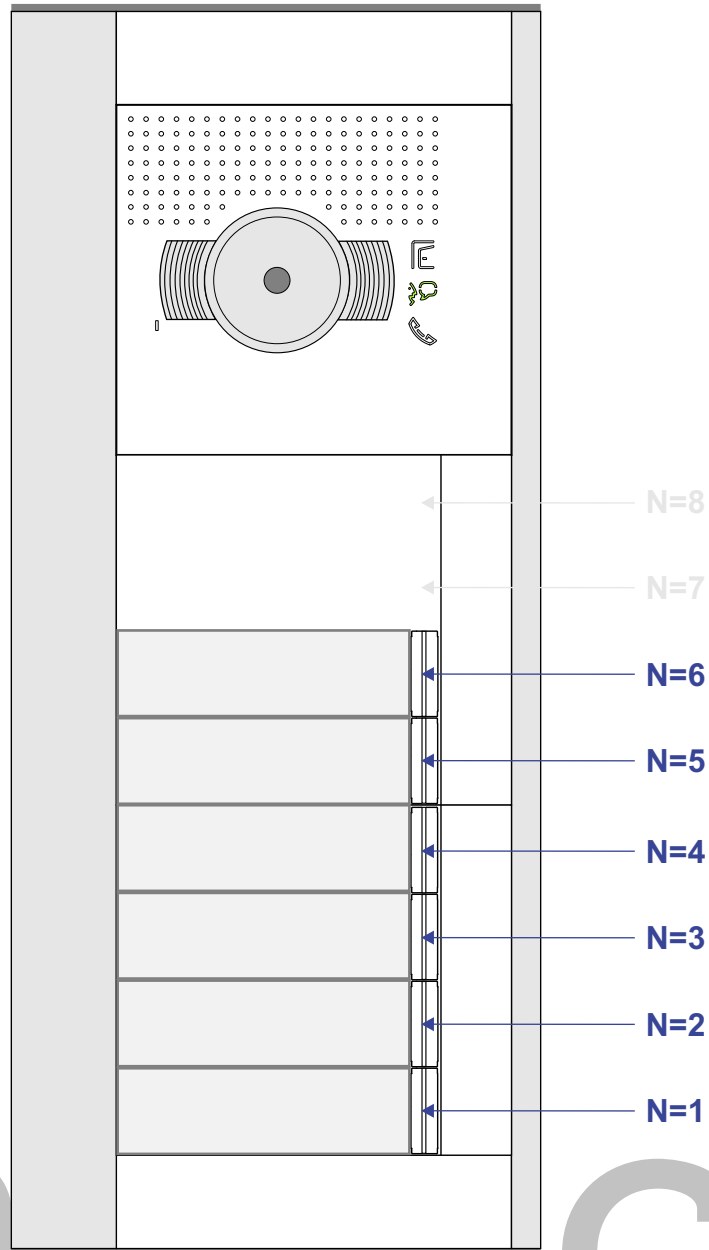

— = systeemkabel
Bij andere getwiste kabel 66% afstand!
Bij ongetwiste kabel max. 50 meter buitenpost naar videofoon.
UTP op aanvraag.

N-Waarde	Huisnummer	Switch-ON
1	1	
2	2	
3	3	
4	4	
5	5	X
6	6	X

TWEEDRAADS BUS

Bij monteren/demonteren spanning eraf voorkomt defecten!

M-50

De aders moeten echt OP de connector doorgelust worden!

DEURSTATION S-131V

Pot.vrij contact tbv deuropener

Haal de spanning van het systeem als je een module monteert of demonteert

Max. 100 meter systeemkabel tot laatste videofoon

Max. 50 meter

nelec
INTERCOM MADE EASY