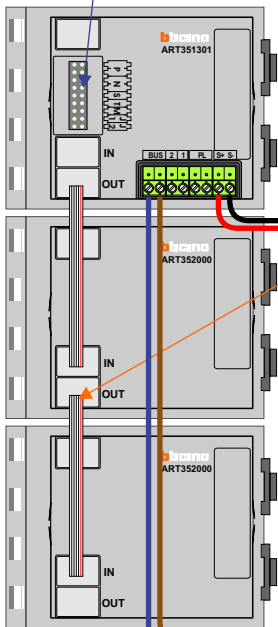

— = systeemkabel
Bij andere getwiste kabel 66% afstand!
Bij ongetwiste kabel max. 50 meter buitenpost naar videofoon.
UTP op aanvraag.

N-Waarde	Huisnummer	Switch-ON
1	1	
2	2	
3	3	
4	4	
5	5	X
6	6	X

TWEEDRAADS BUS

Bij monteren/demonteren spanning eraf voorkomt defecten!

M-50

De aders moeten echt OP de connector doorgelust worden!

DEURSTATION S-131V

Pot.vrij contact tbv deuropener

Haal de spanning van het systeem als je een module monteert of demonteert

Max. 100 meter systeemkabel tot laatste videofoon

Max. 50 meter

nelec
INTERCOM MADE EASY