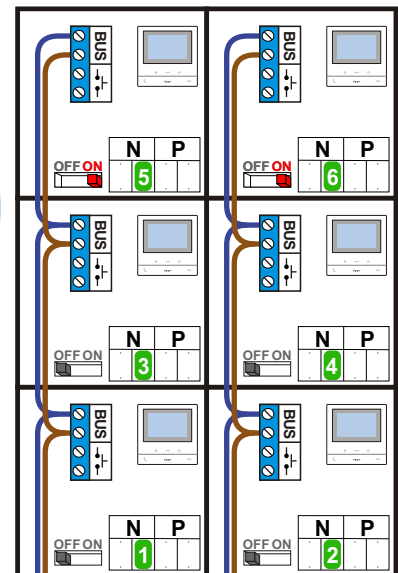

— = systeemkabel
Bij andere getwiste kabel 66% afstand!
Bij ongetwiste kabel max. 50 meter buitenpost naar videofoon.
UTP op aanvraag.

N-Waarde	Huisnummer	Switch-ON
1	1	
2	2	
3	3	
4	4	
5	5	X
6	6	X

TWEEDRAADS BUS

Bij monteren/demonteren spanning eraf voorkomt defecten!

M-50

De aders moeten echt OP de connector doorgelust worden!

DEURSTATION S-131V

Pot.vrij contact tbv deuropener

Haal de spanning van het systeem als je een module monteert of demonteert

Max. 100 meter systeemkabel tot laatste videofoon

Max. 50 meter

nelec
INTERCOM MADE EASY