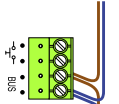

Bij monteren/demonteren spanning eraf voorkomt defecten!

M-50

De aders moeten echt OP de connector doorgelust worden!

DEURSTATION S-131V

Pot.vrij contact tbv deuropener

Haal de spanning van het systeem als je een module monteert of demonteert