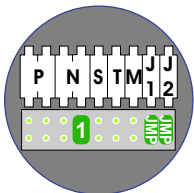

— = systeemkabel
Bij andere getwiste kabel 66% afstand!
Bij ongetwiste kabel max. 50 meter buitenpost naar videofoon.
UTP op aanvraag.

N-Waarde	Huisnummer	Switch-ON
1	1	
2	2	
3	3	
4	4	
5	5	X
6	6	X

TWEEDRAADS BUS

Bij monteren/demonteren spanning eraf voorkomt defecten!

M-50

De aders moeten echt OP de connector doorgelust worden!

DEURSTATION S-131V

Pot.vrij contact tbv deuropener

Haal de spanning van het systeem als je een module monteert of demonteert

Max. 100 meter systeemkabel tot laatste videofoon

Max. 50 meter

nelec
INTERCOM MADE EASY