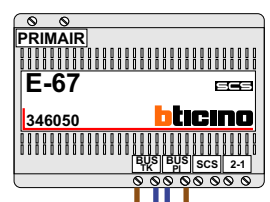

— = systeemkabel
 Bij andere getwiste kabel 66% afstand!
 Bij ongetwiste kabel max. 50 meter buitenpost naar videofoon.
 UTP op aanvraag.

TWEEDRAADS BUS

Bij monteren/demonteren spanning eraf voorkomt defecten!

Haal de spanning van het systeem als je een module monteert of demonteert

Max. 100 meter systeemkabel tot laatste videofoon

Max. 50 meter

nelec
INTERCOM MADE EASY