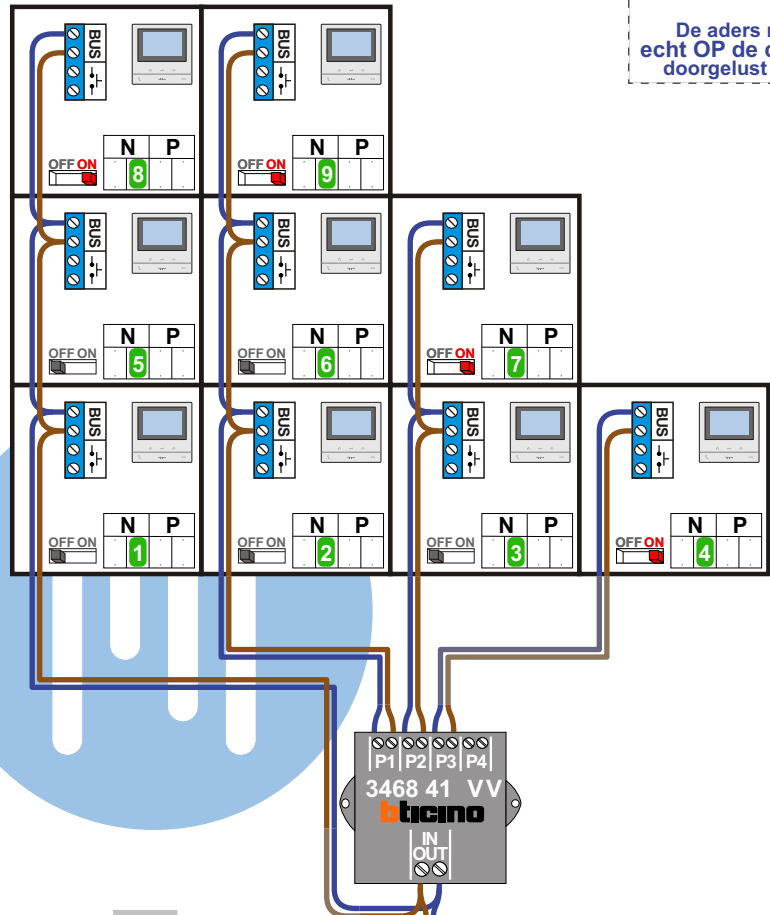

— = systeemkabel
 Bij andere getwiste kabel 66% afstand!
 Bij ongetwiste kabel max. 50 meter buitenpost naar videofoon.
 UTP op aanvraag.

TWEEDRAADS BUS

Bij monteren/demonteren spanning eraf voorkomt defecten!

Haal de spanning van het systeem als je een module monteert of demonteert

Max. 100 meter systeemkabel tot laatste videofoon

Max. 50 meter

nelec
INTERCOM MADE EASY