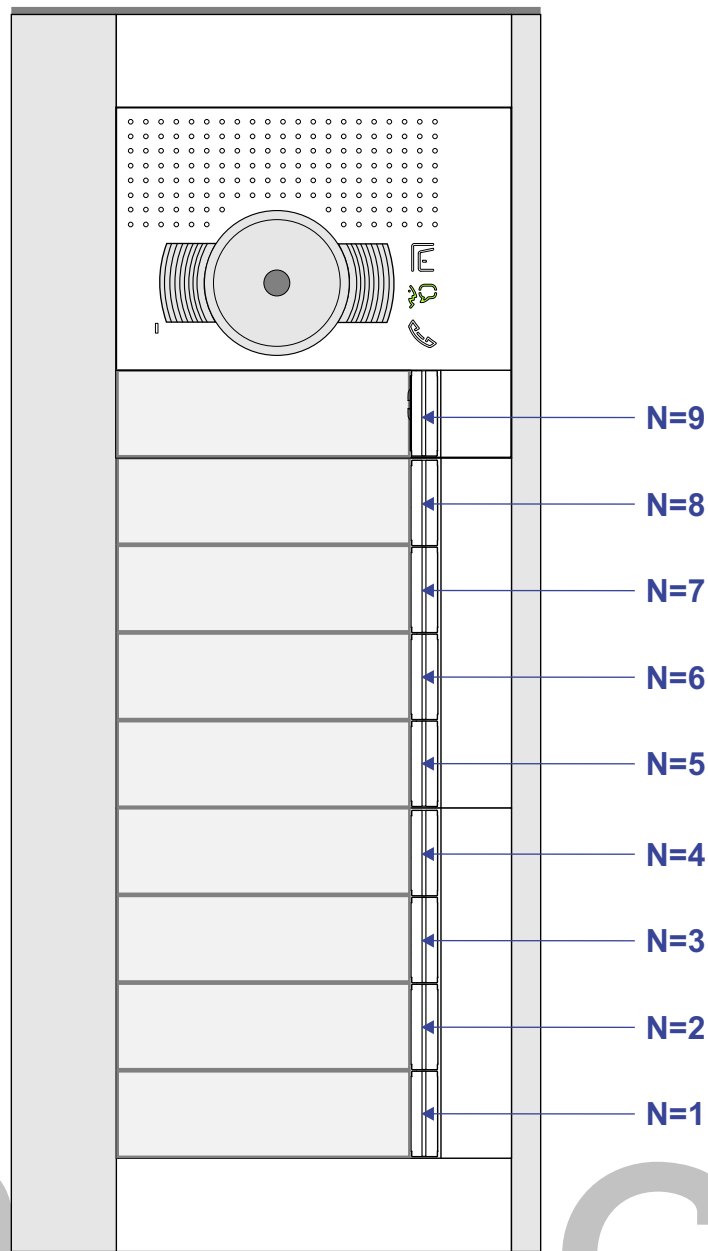

— = systeemkabel
 Bij andere getwiste kabel 66% afstand!
 Bij ongetwiste kabel max. 50 meter buitenpost naar videofoon.
 UTP op aanvraag.

TWEEDRAADS BUS

Bij monteren/demonteren spanning eraf voorkomt defecten!

Haal de spanning van het systeem als je een module monteert of demonteert

Max. 100 meter systeemkabel tot laatste videofoon

Max. 50 meter

nelec
INTERCOM MADE EASY