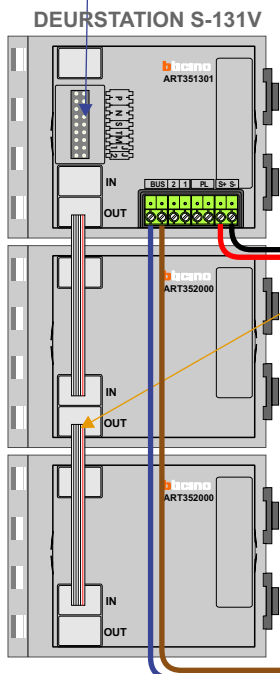

— = systeemkabel
 Bij andere getwiste kabel 66% afstand!
 Bij ongetwiste kabel max. 50 meter buitenpost naar videofoon.
 UTP op aanvraag.

TWEEDRAADS BUS

Bij monteren/demonteren spanning eraf voorkomt defecten!

Haal de spanning van het systeem als je een module monteert of demonteert

Max. 100 meter systeemkabel tot laatste videofoon

Max. 50 meter

nelec
INTERCOM MADE EASY