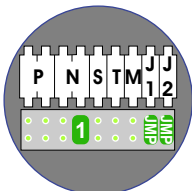

— = systeemkabel
 Bij andere getwiste kabel 66% afstand!
 Bij ongetwiste kabel max. 50 meter buitenpost naar videofoon.
 UTP op aanvraag.

TWEEDRAADS BUS

Bij monteren/demonteren spanning eraf voorkomt defecten!

Haal de spanning van het systeem als je een module monteert of demonteert

Max. 100 meter systeemkabel tot laatste videofoon

Max. 50 meter

nelec
INTERCOM MADE EASY