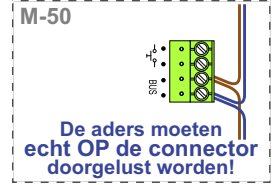

— = systeemkabel
 Bij andere getwiste kabel 66% afstand!
 Bij ongetwiste kabel max. 50 meter buitenpost naar videofoon.
 UTP op aanvraag.

TWEEDRAADS BUS

Bij monteren/demonteren spanning eraf voorkomt defecten!

Haal de spanning van het systeem als je een module monteert of demonteert

Max. 100 meter systeemkabel tot laatste videofoon

Max. 50 meter

nelec
INTERCOM MADE EASY