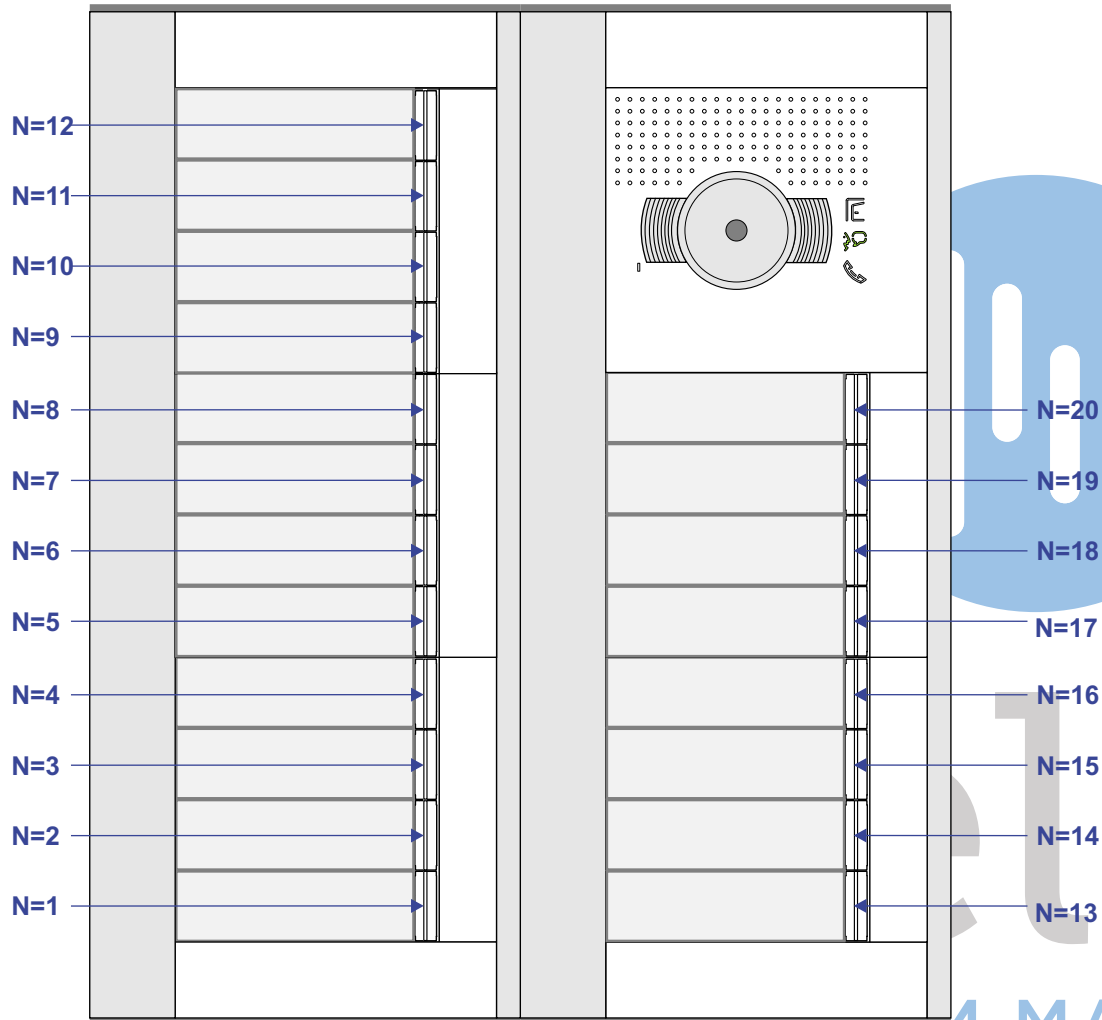

— = systeemkabel
Bij andere getwiste kabel 66% afstand!
Bij ongetwiste kabel max. 50 meter buitenpost naar videofoon.
UTP op aanvraag.

Haal de spanning van het systeem als je een module monteert of demonteert

Max. 50 meter Max. 50 meter

Max. 100 meter systeemkabel tot laatste videofoon

TWEEDRAADS BUS

Bij monteren/demonteren spanning eraf voorkomt defecten!

VideoVerdeler

De aders moeten echt OP de klemmen doorgelust worden!

M-50

De aders moeten echt OP de connector doorgelust worden!

N-waarde	Huisnummer	Eindweerstand
1	A1	X
2	A2	
3	A3	X
4	A4	
5	A5	
6	A11	X
7	A12	
8	A13	
9	A15	X
10	A16	
11	A17	
12	A18	
12	A18	
13	A21	X
14	A22	
15	A23	
16	A24	
17	A25	X
18	A26	
19	A27	
20	A28	