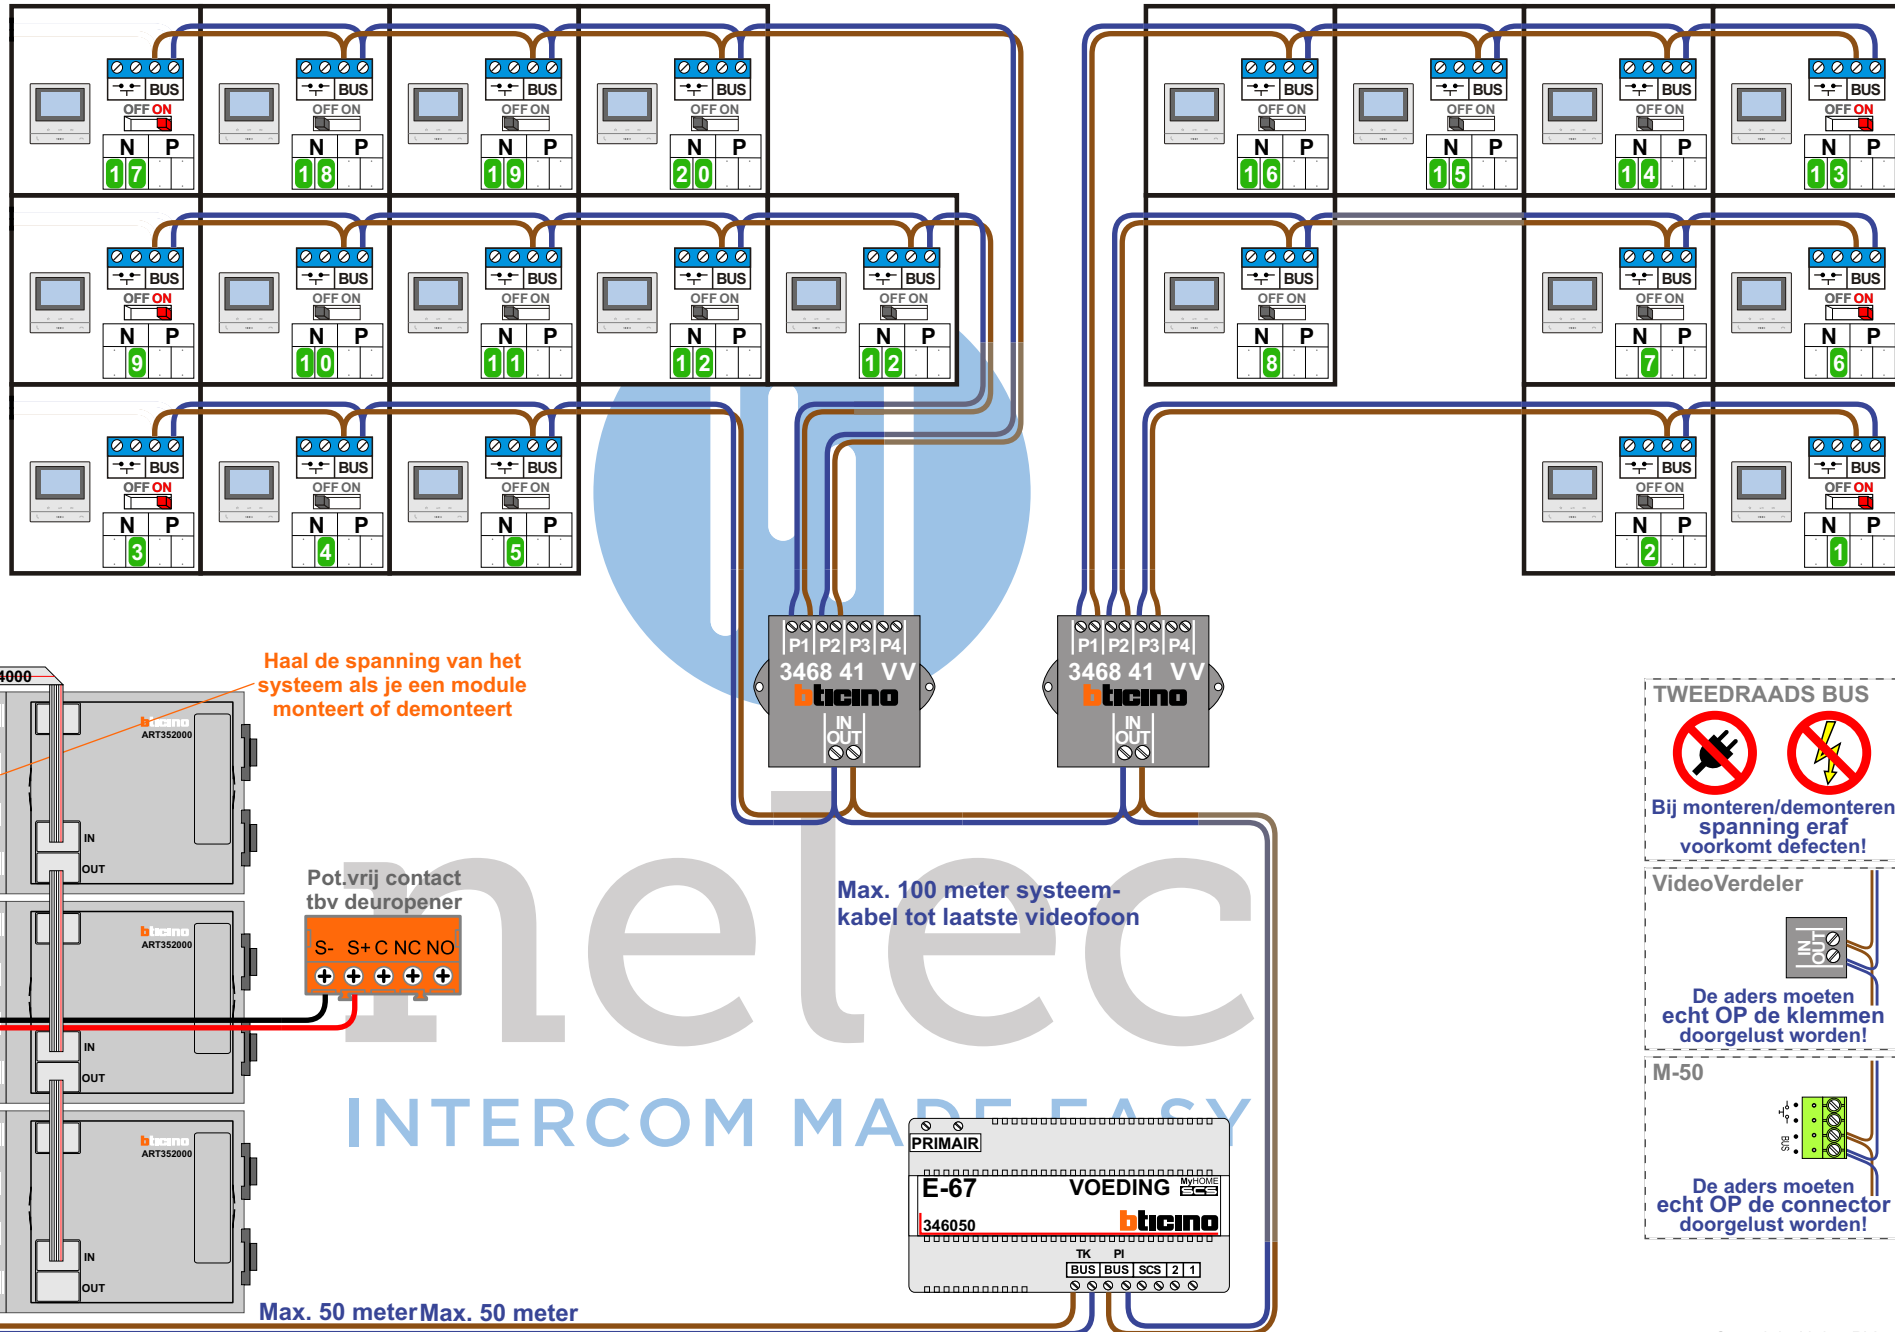

— = systeemkabel
Bij andere getwiste kabel 66% afstand!
Bij ongetwiste kabel max. 50 meter buitenpost naar videofoon.
UTP op aanvraag.

Haal de spanning van het systeem als je een module monteert of demonteert

Max. 50 meter Max. 50 meter

Max. 100 meter systeemkabel tot laatste videofoon

TWEEDRAADS BUS

Bij monteren/demonteren spanning eraf voorkomt defecten!

VideoVerdeler

De aders moeten echt OP de klemmen doorgelust worden!

M-50

De aders moeten echt OP de connector doorgelust worden!

N-waarde	Huisnummer	Eindweerstand
1	A1	X
2	A2	
3	A3	X
4	A4	
5	A5	
6	A11	X
7	A12	
8	A13	
9	A15	X
10	A16	
11	A17	
12	A18	
12	A18	
13	A21	X
14	A22	
15	A23	
16	A24	
17	A25	X
18	A26	
19	A27	
20	A28	