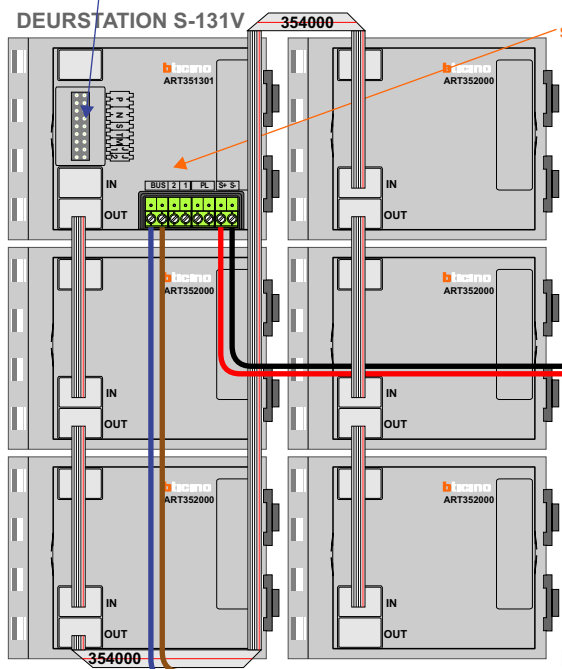

— = systeemkabel
Bij andere getwiste kabel 66% afstand!
Bij ongetwiste kabel max. 50 meter buitenpost naar videofoon.
UTP op aanvraag.

Haal de spanning van het systeem als je een module monteert of demonteert

Max. 50 meter Max. 50 meter

Max. 100 meter systeemkabel tot laatste videofoon

TWEEDRAADS BUS

Bij monteren/demonteren spanning eraf voorkomt defecten!

VideoVerdeler

De aders moeten echt OP de klemmen doorgelust worden!

M-50

De aders moeten echt OP de connector doorgelust worden!

N-waarde	Huisnummer	Eindweerstand
1	A1	X
2	A2	
3	A3	X
4	A4	
5	A5	
6	A11	X
7	A12	
8	A13	
9	A15	X
10	A16	
11	A17	
12	A18	
12	A18	
13	A21	X
14	A22	
15	A23	
16	A24	
17	A25	X
18	A26	
19	A27	
20	A28	