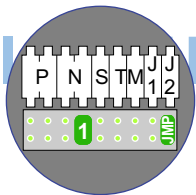

**— = systeemkabel**  
Bij andere getwiste kabel 66% afstand!  
Bij ongetwiste kabel max. 50 meter buitenpost naar videofoon.  
UTP op aanvraag.

N-Waarde	Huisnummer	Switch-ON
1	7	
2	9	
3	11	
4	13	
5	15	X
6	17	
7	19	
8	21	X
9	23	X
10	25	X

**TWEEDRAADS BUS**

Bij monteren/demonteren spanning eraf voorkomt defecten!

nokjes connectoren wijzen naar elkaar

Max. 50 meter

**nelec**  
INTERCOM MADE EASY