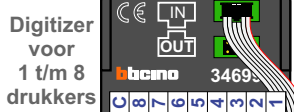

**— = systeemkabel**  
Bij andere getwiste kabel 66% afstand!  
Bij ongetwiste kabel max. 50 meter buitenpost naar videofoon.  
UTP op aanvraag.

N-Waarde	Huisnummer	Switch-ON
1	7	
2	9	
3	11	
4	13	
5	15	X
6	17	
7	19	
8	21	X
9	23	X
10	25	X

**TWEEDRAADS BUS**

Bij monteren/demonteren spanning eraf voorkomt defecten!

nokjes connectoren wijzen naar elkaar

Max. 50 meter

**nelec**  
INTERCOM MADE EASY