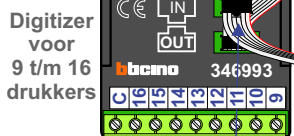

**— = systeemkabel**  
Bij andere getwiste kabel 66% afstand!  
Bij ongetwiste kabel max. 50 meter buitenpost naar videofoon.  
UTP op aanvraag.

N-Waarde	Huisnummer	Switch-ON
1	7	
2	9	
3	11	
4	13	
5	15	X
6	17	
7	19	
8	21	X
9	23	X
10	25	X

**TWEEDRAADS BUS**

Bij monteren/demonteren spanning eraf voorkomt defecten!

nokjes connectoren wijzen naar elkaar

Max. 50 meter

**nelec**  
INTERCOM MADE EASY