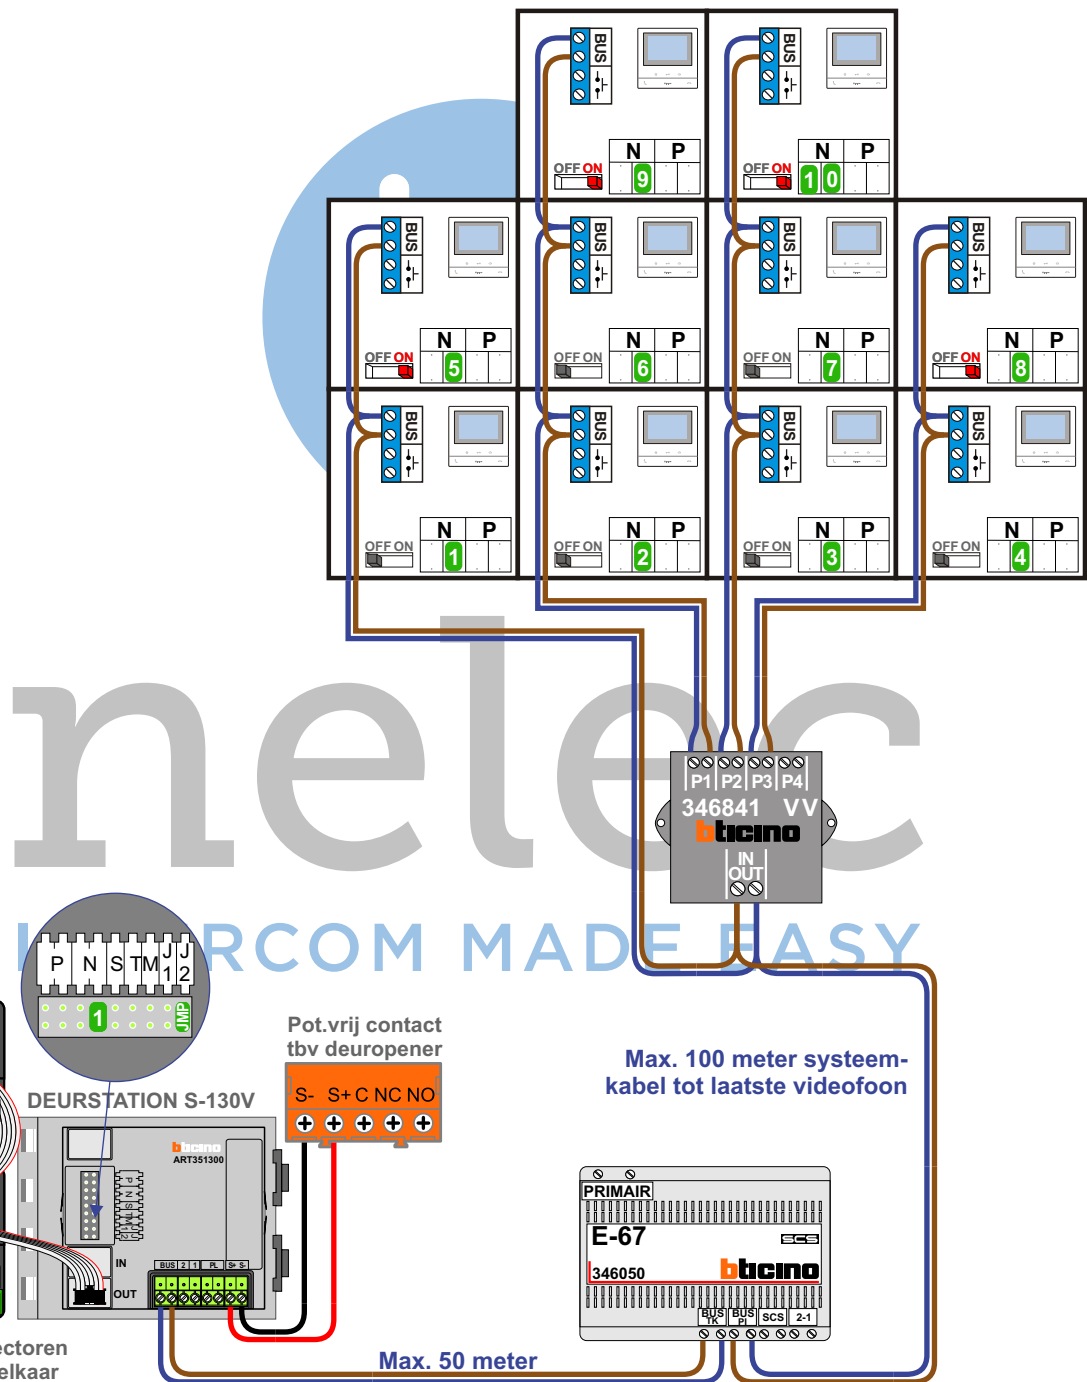

**— = systeemkabel**  
Bij andere getwiste kabel 66% afstand!  
Bij ongetwiste kabel max. 50 meter buitenpost naar videofoon.  
UTP op aanvraag.

N-Waarde	Huisnummer	Switch-ON
1	7	
2	9	
3	11	
4	13	
5	15	X
6	17	
7	19	
8	21	X
9	23	X
10	25	X

**TWEEDRAADS BUS**

Bij monteren/demonteren spanning eraf voorkomt defecten!

nokjes connectoren wijzen naar elkaar

Max. 50 meter

**nelec**  
INTERCOM MADE EASY