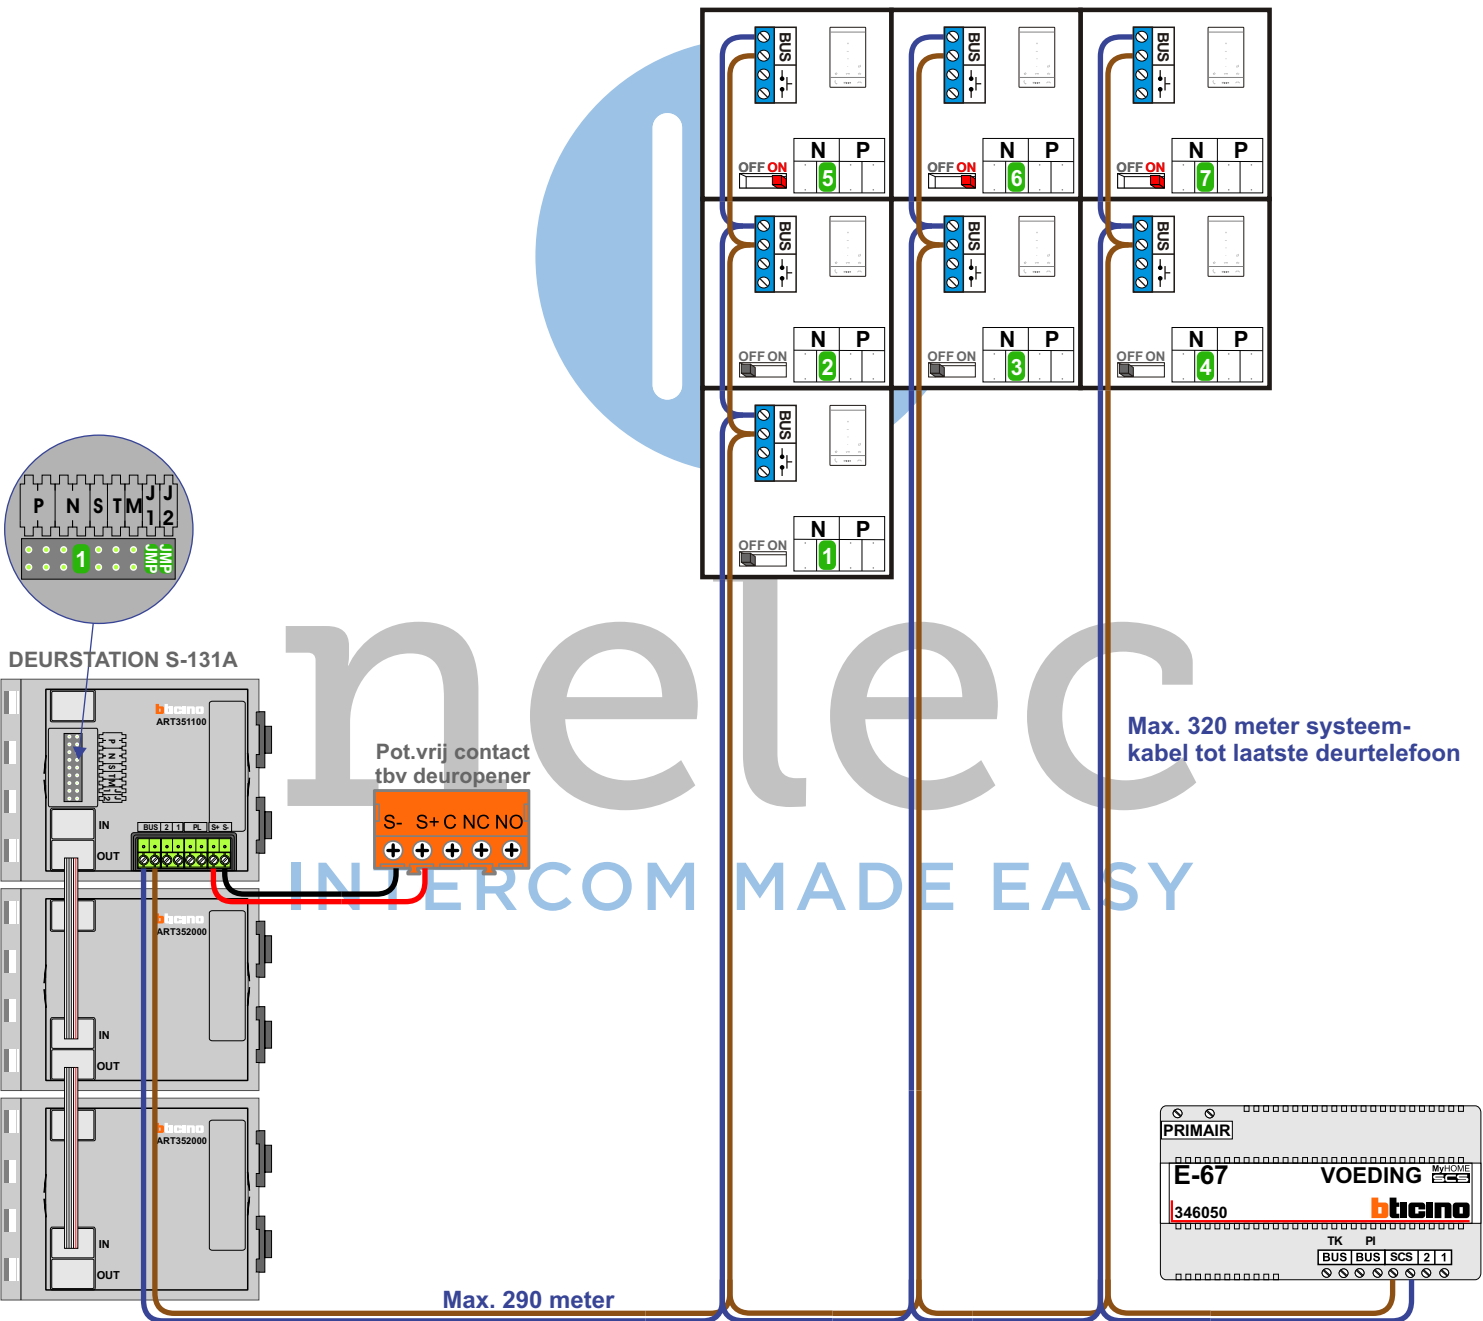

— = systeemkabel
 Bij kabel 2 x 1 mm²:
 180% afstand!
 Bij kabel 2 x 0,28 mm²:
 60% afstand!
 UTP op aanvraag.

TWEEDRAADS BUS

Bij monteren/demonteren
 spanning eraf
 voorkomt defecten!

Bij installaties zonder
 beeld maakt het niet
 uit hoe je de bus
 aansluit. De telefoons
 hoeven niet in serie en
 eindweerstand zijn
 niet nodig.

nelec

INTERCOM MADE EASY