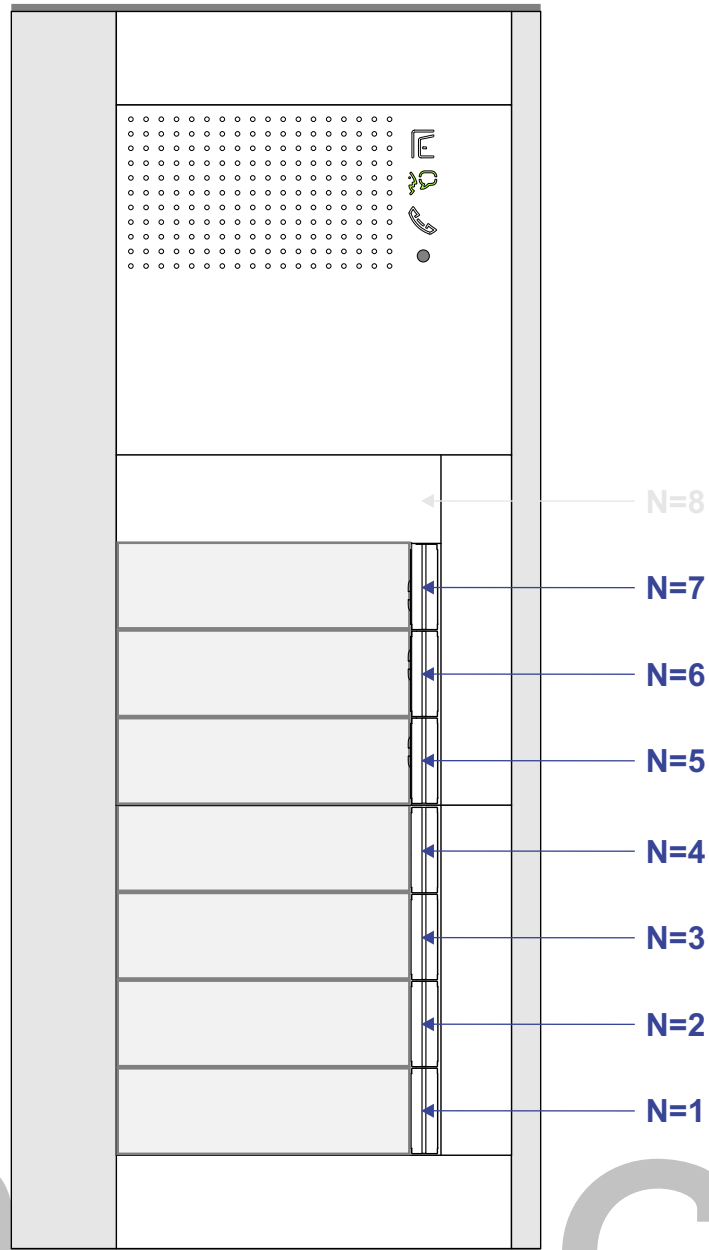

— = systeemkabel
 Bij kabel 2 x 1 mm²:
 180% afstand!
 Bij kabel 2 x 0,28 mm²:
 60% afstand!
 UTP op aanvraag.

TWEEDRAADS BUS

Bij monteren/demonteren
 spanning eraf
 voorkomt defecten!

Bij installaties zonder
 beeld maakt het niet
 uit hoe je de bus
 aansluit. De telefoons
 hoeven niet in serie en
 eindweerstand zijn
 niet nodig.