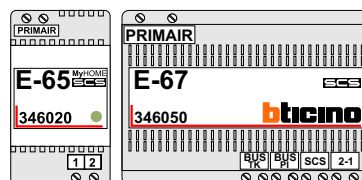

Haal de spanning van het systeem als je een module monteert of demonteert

Max. 100 meter systeemkabel tot laatste videofoon

nelec
INTERCOM MADE EASY

Pot.vrij contact tbv deuropener