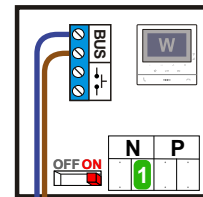

— = systeemkabel
Bij andere getwiste kabel 66% afstand!
Bij ongetwiste kabel max. 50 meter buitenpost naar videofoon.
UTP op aanvraag.

TWEEDRAADS BUS

Bij monteren/demonteren spanning eraf voorkomt defecten!

Haal de spanning van het systeem als je een module monteert of demonteert

Max. 100 meter systeemkabel tot laatste videofoon

nelec
INTERCOM MADE EASY

Pot.vrij contact tbv deuropener

Max. 50 meter

nelec
INTERCOM MADE EASY