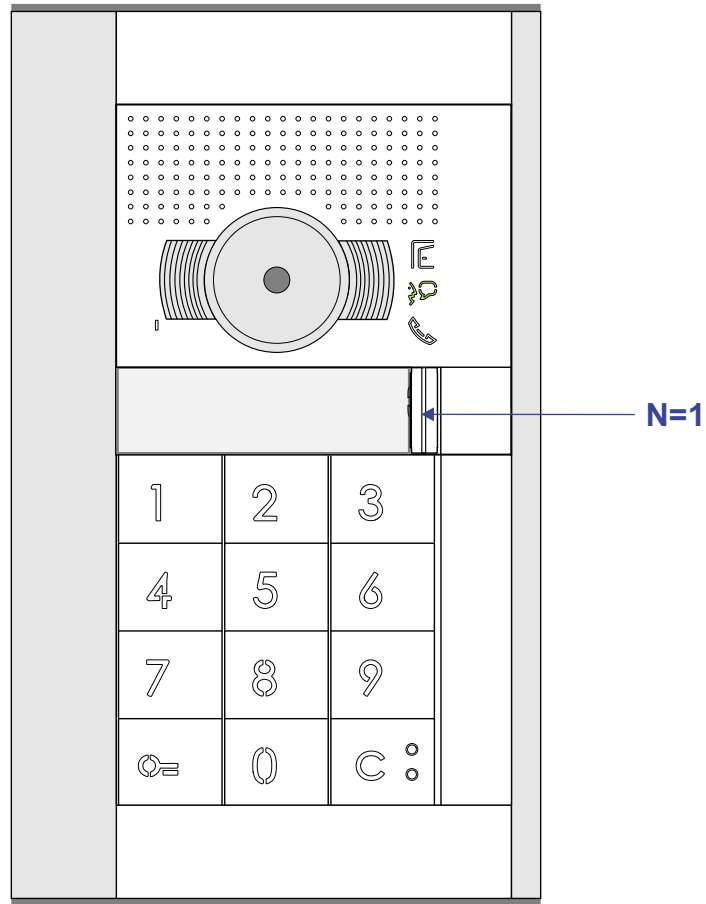

— = systeemkabel
Bij andere getwiste kabel 66% afstand!
Bij ongetwiste kabel max. 50 meter buitenpost naar videofoon.
UTP op aanvraag.

TWEEDRAADS BUS

Bij monteren/demonteren spanning eraf voorkomt defecten!

Haal de spanning van het systeem als je een module monteert of demonteert

Max. 100 meter systeemkabel tot laatste videofoon

nelec
INTERCOM MADE EASY

Pot.vrij contact tbv deuropener

Max. 50 meter

nelec
INTERCOM MADE EASY