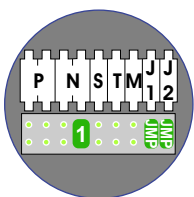

— = systeemkabel
Bij andere getwiste kabel 66% afstand!
Bij ongetwiste kabel max. 50 meter buitenpost naar videofoon.
UTP op aanvraag.

TWEEDRAADS BUS

Bij monteren/demonteren spanning eraf voorkomt defecten!

Haal de spanning van het systeem als je een module monteert of demonteert

Max. 100 meter systeemkabel tot laatste videofoon

nelec
INTERCOM MADE EASY

Pot.vrij contact tbv deuropener

Max. 50 meter

nelec
INTERCOM MADE EASY