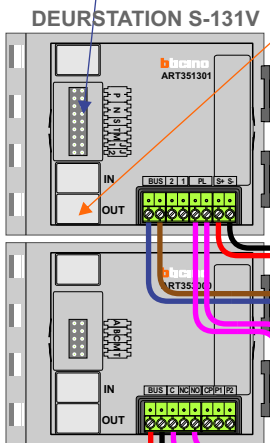

— = systeemkabel
Bij andere getwiste kabel 66% afstand!
Bij ongetwiste kabel max. 50 meter buitenpost naar videofoon.
UTP op aanvraag.

TWEEDRAADS BUS

Bij monteren/demonteren spanning eraf voorkomt defecten!

Haal de spanning van het systeem als je een module monteert of demonteert

Max. 100 meter systeemkabel tot laatste videofoon

nelec
INTERCOM MADE EASY

Pot.vrij contact tbv deuropener

Max. 50 meter

nelec
INTERCOM MADE EASY