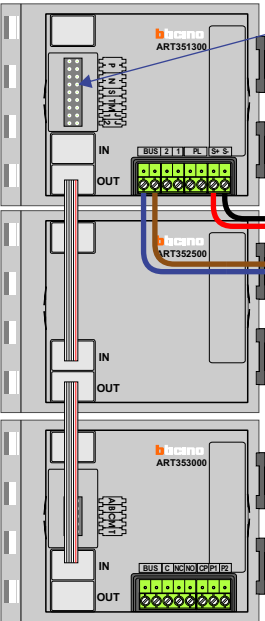

— = systeemkabel
Bij andere getwiste kabel 66% afstand!
Bij ongetwiste kabel max. 50 meter buitenpost naar videofoon.
UTP op aanvraag.

Digitizers & flatcables

Niet monteren/demonteren onder spanning
Bedrukkers mogen wel

TWEEDRAADS BUS

Bij monteren/demonteren spanning eraf voorkomt defecten!

346050 bticino

De twee buitenposten echt OP de klemmen van E-67 aansluiten!

VideoVerdeler

De aders moeten echt OP de klemmen doorgelust worden!

M-50

De aders moeten echt OP de connector doorgelust worden!

DEURSTATION S-140V

Max. 50 meter

DEURSTATION S-140V

Max. 50 meter

Max. 100 meter systeemkabel tot laatste videofoon

— = systeemkabel
Bij andere getwiste kabel 66% afstand!
Bij ongetwiste kabel max. 50 meter buitenpost naar videofoon.
UTP op aanvraag.

VideoVerdeler

De aders moeten echt OP de klemmen doorgelust worden!

M-50

De aders moeten echt OP de connector doorgelust worden!

DEURSTATION S-140V

Max. 50 meter

DEURSTATION S-140V

Max. 50 meter