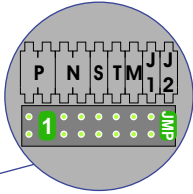

Digitizers & flatcables

Niet monteren/demonteren onder spanning
Bedrukkers mogen wel

TWEEDRAADS BUS

Bij monteren/demonteren spanning eraf voorkomt defecten!

346050 bticino

De twee buitenposten echt OP de klemmen van E-67 aansluiten!

VideoVerdeler

De aders moeten echt OP de klemmen doorgelust worden!

M-50

De aders moeten echt OP de connector doorgelust worden!

DEURSTATION S-140V

Max. 50 meter

DEURSTATION S-140V

Max. 50 meter