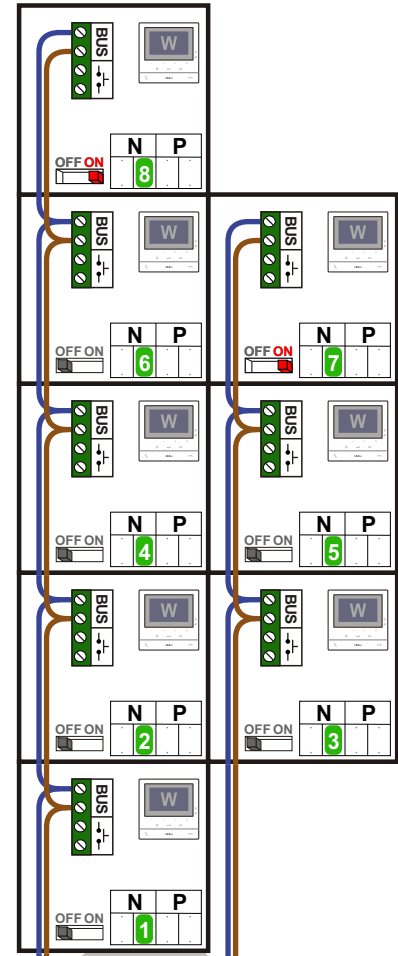

TWEEDRAADS BUS

Bij monteren/demonteren spanning eraf voorkomt defecten!

346050 bticino

De twee buitenposten echt OP de klemmen van E-67 aansluiten!

VideoVerdeler

De aders moeten echt OP de klemmen doorgelust worden!

M-50

De aders moeten echt OP de connector doorgelust worden!

DEURSTATION S-140V

Max. 50 meter

DEURSTATION S-140V

Max. 50 meter

Max. 100 meter systeemkabel tot laatste videofoon

— = systeemkabel
Bij andere getwiste kabel 66% afstand!
Bij ongetwiste kabel max. 50 meter buitenpost naar videofoon.
UTP op aanvraag.

Digitizers & flatcables

Niet monteren/demonteren onder spanning
Bedrukkers mogen wel

TWEEDRAADS BUS

Bij monteren/demonteren spanning eraf voorkomt defecten!

346050 bticino

De twee buitenposten echt OP de klemmen van E-67 aansluiten!

VideoVerdeler

De aders moeten echt OP de klemmen doorgelust worden!

M-50

De aders moeten echt OP de connector doorgelust worden!

DEURSTATION S-140V

Max. 50 meter

DEURSTATION S-140V

Max. 50 meter