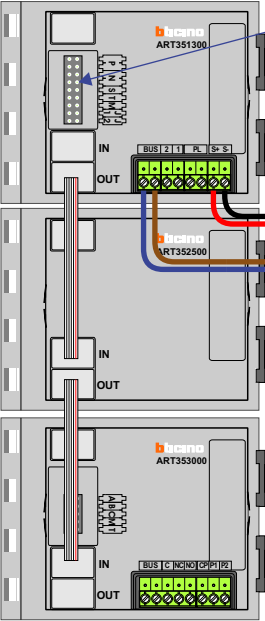

M-50

De aders moeten echt OP de connector doorgelust worden!

DEURSTATION S-140V

Max. 50 meter

DEURSTATION S-140V

Max. 50 meter

Max. 100 meter systeemkabel tot laatste videofoon

— = systeemkabel
Bij andere getwiste kabel 66% afstand!
Bij ongetwiste kabel max. 50 meter buitenpost naar videofoon.
UTP op aanvraag.

Digitizers & flatcables

Niet monteren/demonteren onder spanning
Bedrukkers mogen wel

TWEEDRAADS BUS

Bij monteren/demonteren spanning eraf voorkomt defecten!

346050 bticino

De twee buitenposten echt OP de klemmen van E-67 aansluiten!

VideoVerdeler

De aders moeten echt OP de klemmen doorgelust worden!

M-50

De aders moeten echt OP de connector doorgelust worden!

DEURSTATION S-140V

Max. 50 meter

DEURSTATION S-140V

Max. 50 meter

Max. 100 meter systeemkabel tot laatste videofoon

Ingang 1

N-Waarde	Huisnummer	Switch-ON
1	64	
2	68	
3	70	
4	76	
5	78	
6	84	
7	86	X
8	92	X

Ingang 2

N-Waarde	Huisnummer	Switch-ON
1	66	
2	72	
3	74	
4	80	
5	82	
6	88	X
7	90	
8	94	X