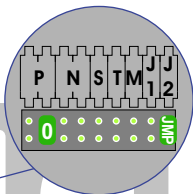

Digitizers & flatcables

Niet monteren/demonteren onder spanning
Bedrukkers mogen wel

TWEEDRAADS BUS

Bij monteren/demonteren spanning eraf voorkomt defecten!

346050 bticino

De twee buitenposten echt OP de klemmen van E-67 aansluiten!

VideoVerdeler

De aders moeten echt OP de klemmen doorgelust worden!

M-50

De aders moeten echt OP de connector doorgelust worden!

DEURSTATION S-140V

Max. 50 meter

DEURSTATION S-140V

Max. 50 meter

Max. 100 meter systeemkabel tot laatste videofoon

Ingang 1

N-Waarde	Huisnummer	Switch-ON
1	64	
2	68	
3	70	
4	76	
5	78	
6	84	
7	86	X
8	92	X

Ingang 2

N-Waarde	Huisnummer	Switch-ON
1	66	
2	72	
3	74	
4	80	
5	82	
6	88	X
7	90	
8	94	X