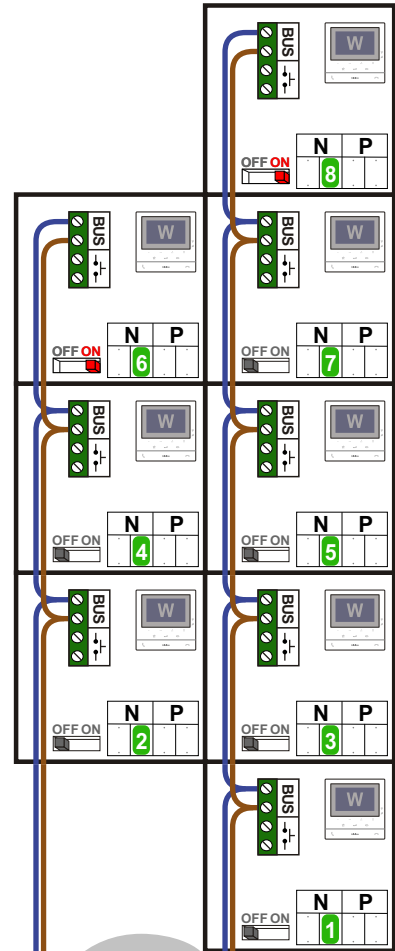

TWEEDRAADS BUS

Bij monteren/demonteren spanning eraf voorkomt defecten!

346050 bticino

De twee buitenposten echt OP de klemmen van E-67 aansluiten!

VideoVerdeler

De aders moeten echt OP de klemmen doorgelust worden!

Digitizers & flatcables

Niet monteren/demonteren onder spanning
Bedrukkers mogen wel

TWEEDRAADS BUS

Bij monteren/demonteren spanning eraf voorkomt defecten!

346050 bticino

De twee buitenposten echt OP de klemmen van E-67 aansluiten!

VideoVerdeler

De aders moeten echt OP de klemmen doorgelust worden!

M-50

De aders moeten echt OP de connector doorgelust worden!

DEURSTATION S-140V

Max. 50 meter

DEURSTATION S-140V

Max. 50 meter

Max. 100 meter systeemkabel tot laatste videofoon

Ingang 1

N-Waarde	Huisnummer	Switch-ON
1	64	
2	68	
3	70	
4	76	
5	78	
6	84	
7	86	X
8	92	X

Ingang 2

N-Waarde	Huisnummer	Switch-ON
1	66	
2	72	
3	74	
4	80	
5	82	
6	88	X
7	90	
8	94	X