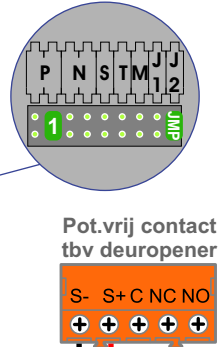

— = systeemkabel
Bij andere getwiste kabel 66% afstand!
Bij ongetwiste kabel max. 50 meter buitenpost naar videofoon.
UTP op aanvraag.

Digitizers & flatcables

Niet monteren/demonteren onder spanning
Bedrukkers mogen wel

TWEEDRAADS BUS

Bij monteren/demonteren spanning eraf voorkomt defecten!

346050 bticino

De twee buitenposten echt OP de klemmen van E-67 aansluiten!

VideoVerdeler

De aders moeten echt OP de klemmen doorgelust worden!

M-50

De aders moeten echt OP de connector doorgelust worden!

DEURSTATION S-140V

Max. 50 meter

DEURSTATION S-140V

Max. 50 meter

Max. 100 meter systeemkabel tot laatste videofoon

— = systeemkabel
Bij andere getwiste kabel 66% afstand!
Bij ongetwiste kabel max. 50 meter buitenpost naar videofoon.
UTP op aanvraag.

VideoVerdeler

De aders moeten echt OP de klemmen doorgelust worden!

M-50

De aders moeten echt OP de connector doorgelust worden!

DEURSTATION S-140V

Max. 50 meter

DEURSTATION S-140V

Max. 50 meter