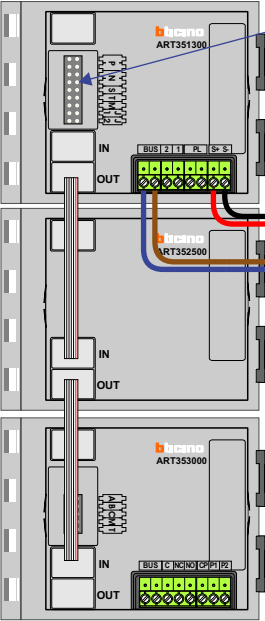

— = systeemkabel
Bij andere getwiste kabel 66% afstand!
Bij ongetwiste kabel max. 50 meter buitenpost naar videofoon.
UTP op aanvraag.

Digitizers & flatcables

Niet monteren/demonteren onder spanning
Bedrukkers mogen wel

TWEEDRAADS BUS

Bij monteren/demonteren spanning eraf voorkomt defecten!

346050 bticino

De twee buitenposten echt OP de klemmen van E-67 aansluiten!

VideoVerdeler

De aders moeten echt OP de klemmen doorgelust worden!

M-50

De aders moeten echt OP de connector doorgelust worden!

DEURSTATION S-140V

Max. 50 meter

DEURSTATION S-140V

Max. 50 meter

Max. 100 meter systeemkabel tot laatste videofoon

— = systeemkabel
Bij andere getwiste kabel 66% afstand!
Bij ongetwiste kabel max. 50 meter buitenpost naar videofoon.
UTP op aanvraag.

VideoVerdeler

De aders moeten echt OP de klemmen doorgelust worden!

M-50

De aders moeten echt OP de connector doorgelust worden!

DEURSTATION S-140V

Max. 50 meter

DEURSTATION S-140V

Max. 50 meter