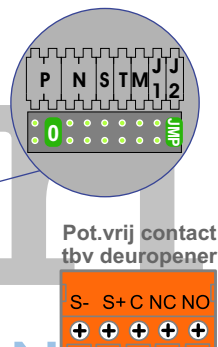

TWEEDRAADS BUS

Bij monteren/demonteren spanning eraf voorkomt defecten!

346050 bticino

De twee buitenposten echt OP de klemmen van E-67 aansluiten!

VideoVerdeler

De aders moeten echt OP de klemmen doorgelust worden!

M-50

De aders moeten echt OP de connector doorgelust worden!

DEURSTATION S-140V

Max. 50 meter

DEURSTATION S-140V

Max. 50 meter

Max. 100 meter systeemkabel tot laatste videofoon

— = systeemkabel
Bij andere getwiste kabel 66% afstand!
Bij ongetwiste kabel max. 50 meter buitenpost naar videofoon.
UTP op aanvraag.

VideoVerdeler

De aders moeten echt OP de klemmen doorgelust worden!

M-50

De aders moeten echt OP de connector doorgelust worden!

DEURSTATION S-140V

Max. 50 meter

DEURSTATION S-140V

Max. 50 meter