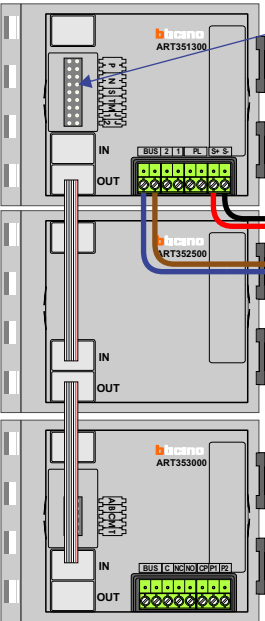

Digitizers & flatcables

Niet monteren/demonteren onder spanning
Bedrukkers mogen wel

TWEEDRAADS BUS

Bij monteren/demonteren spanning eraf voorkomt defecten!

346050 bticino

De twee buitenposten echt OP de klemmen van E-67 aansluiten!

VideoVerdeler

De aders moeten echt OP de klemmen doorgelust worden!

M-50

De aders moeten echt OP de connector doorgelust worden!

DEURSTATION S-140V

Max. 50 meter

DEURSTATION S-140V

Max. 50 meter

Max. 100 meter systeemkabel tot laatste videofoon

Ingang 1

N-Waarde	Huisnummer	Switch-ON
1	64	
2	68	
3	70	
4	76	
5	78	
6	84	
7	86	X
8	92	X

Ingang 2

N-Waarde	Huisnummer	Switch-ON
1	66	
2	72	
3	74	
4	80	
5	82	
6	88	X
7	90	
8	94	X