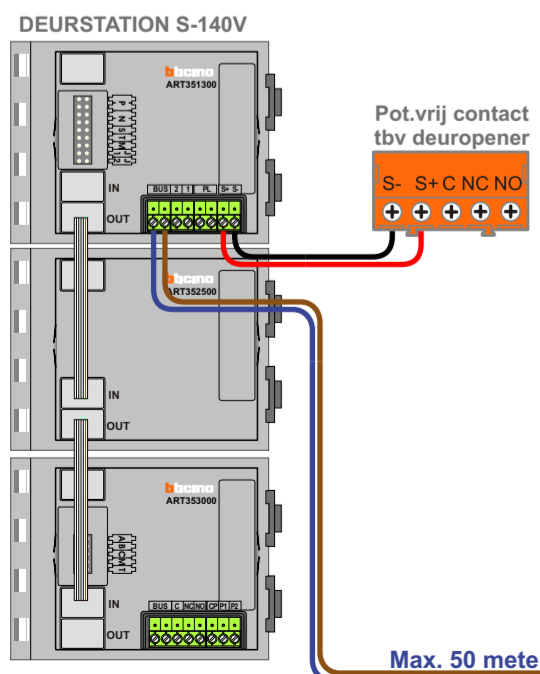

— = systeemkabel
Bij andere getwiste kabel **66%** afstand!
Bij ongetwiste kabel **max. 50 meter** buitenpost naar videofoon.
UTP op aanvraag.

TWEEDRAADS BUS

Bij monteren/demonteren **spanning eraf** voorkomt defecten!

VideoVerdeler

De aders moeten **echt OP de klemmen** doorgelust worden!

SUI

De aders moeten **echt OP de klemmen** doorgelust worden!

M-50