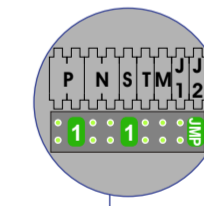

De aders moeten **echt OP de klemmen** doorgelust worden!

M-50