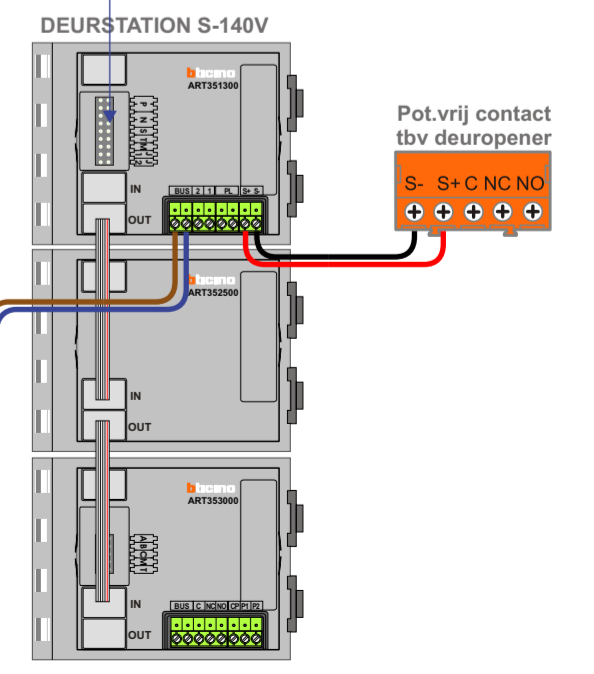

— = systeemkabel
Bij andere getwiste kabel **66%** afstand!
Bij ongetwiste kabel **max. 50 meter** buitenpost naar videofoon.
UTP op aanvraag.

TWEEDRAADS BUS

Bij monteren/demonteren **spanning eraf** voorkomt defecten!

VideoVerdeler

De aders moeten **echt OP de klemmen** doorgelust worden!

SUI

De aders moeten **echt OP de klemmen** doorgelust worden!

M-50