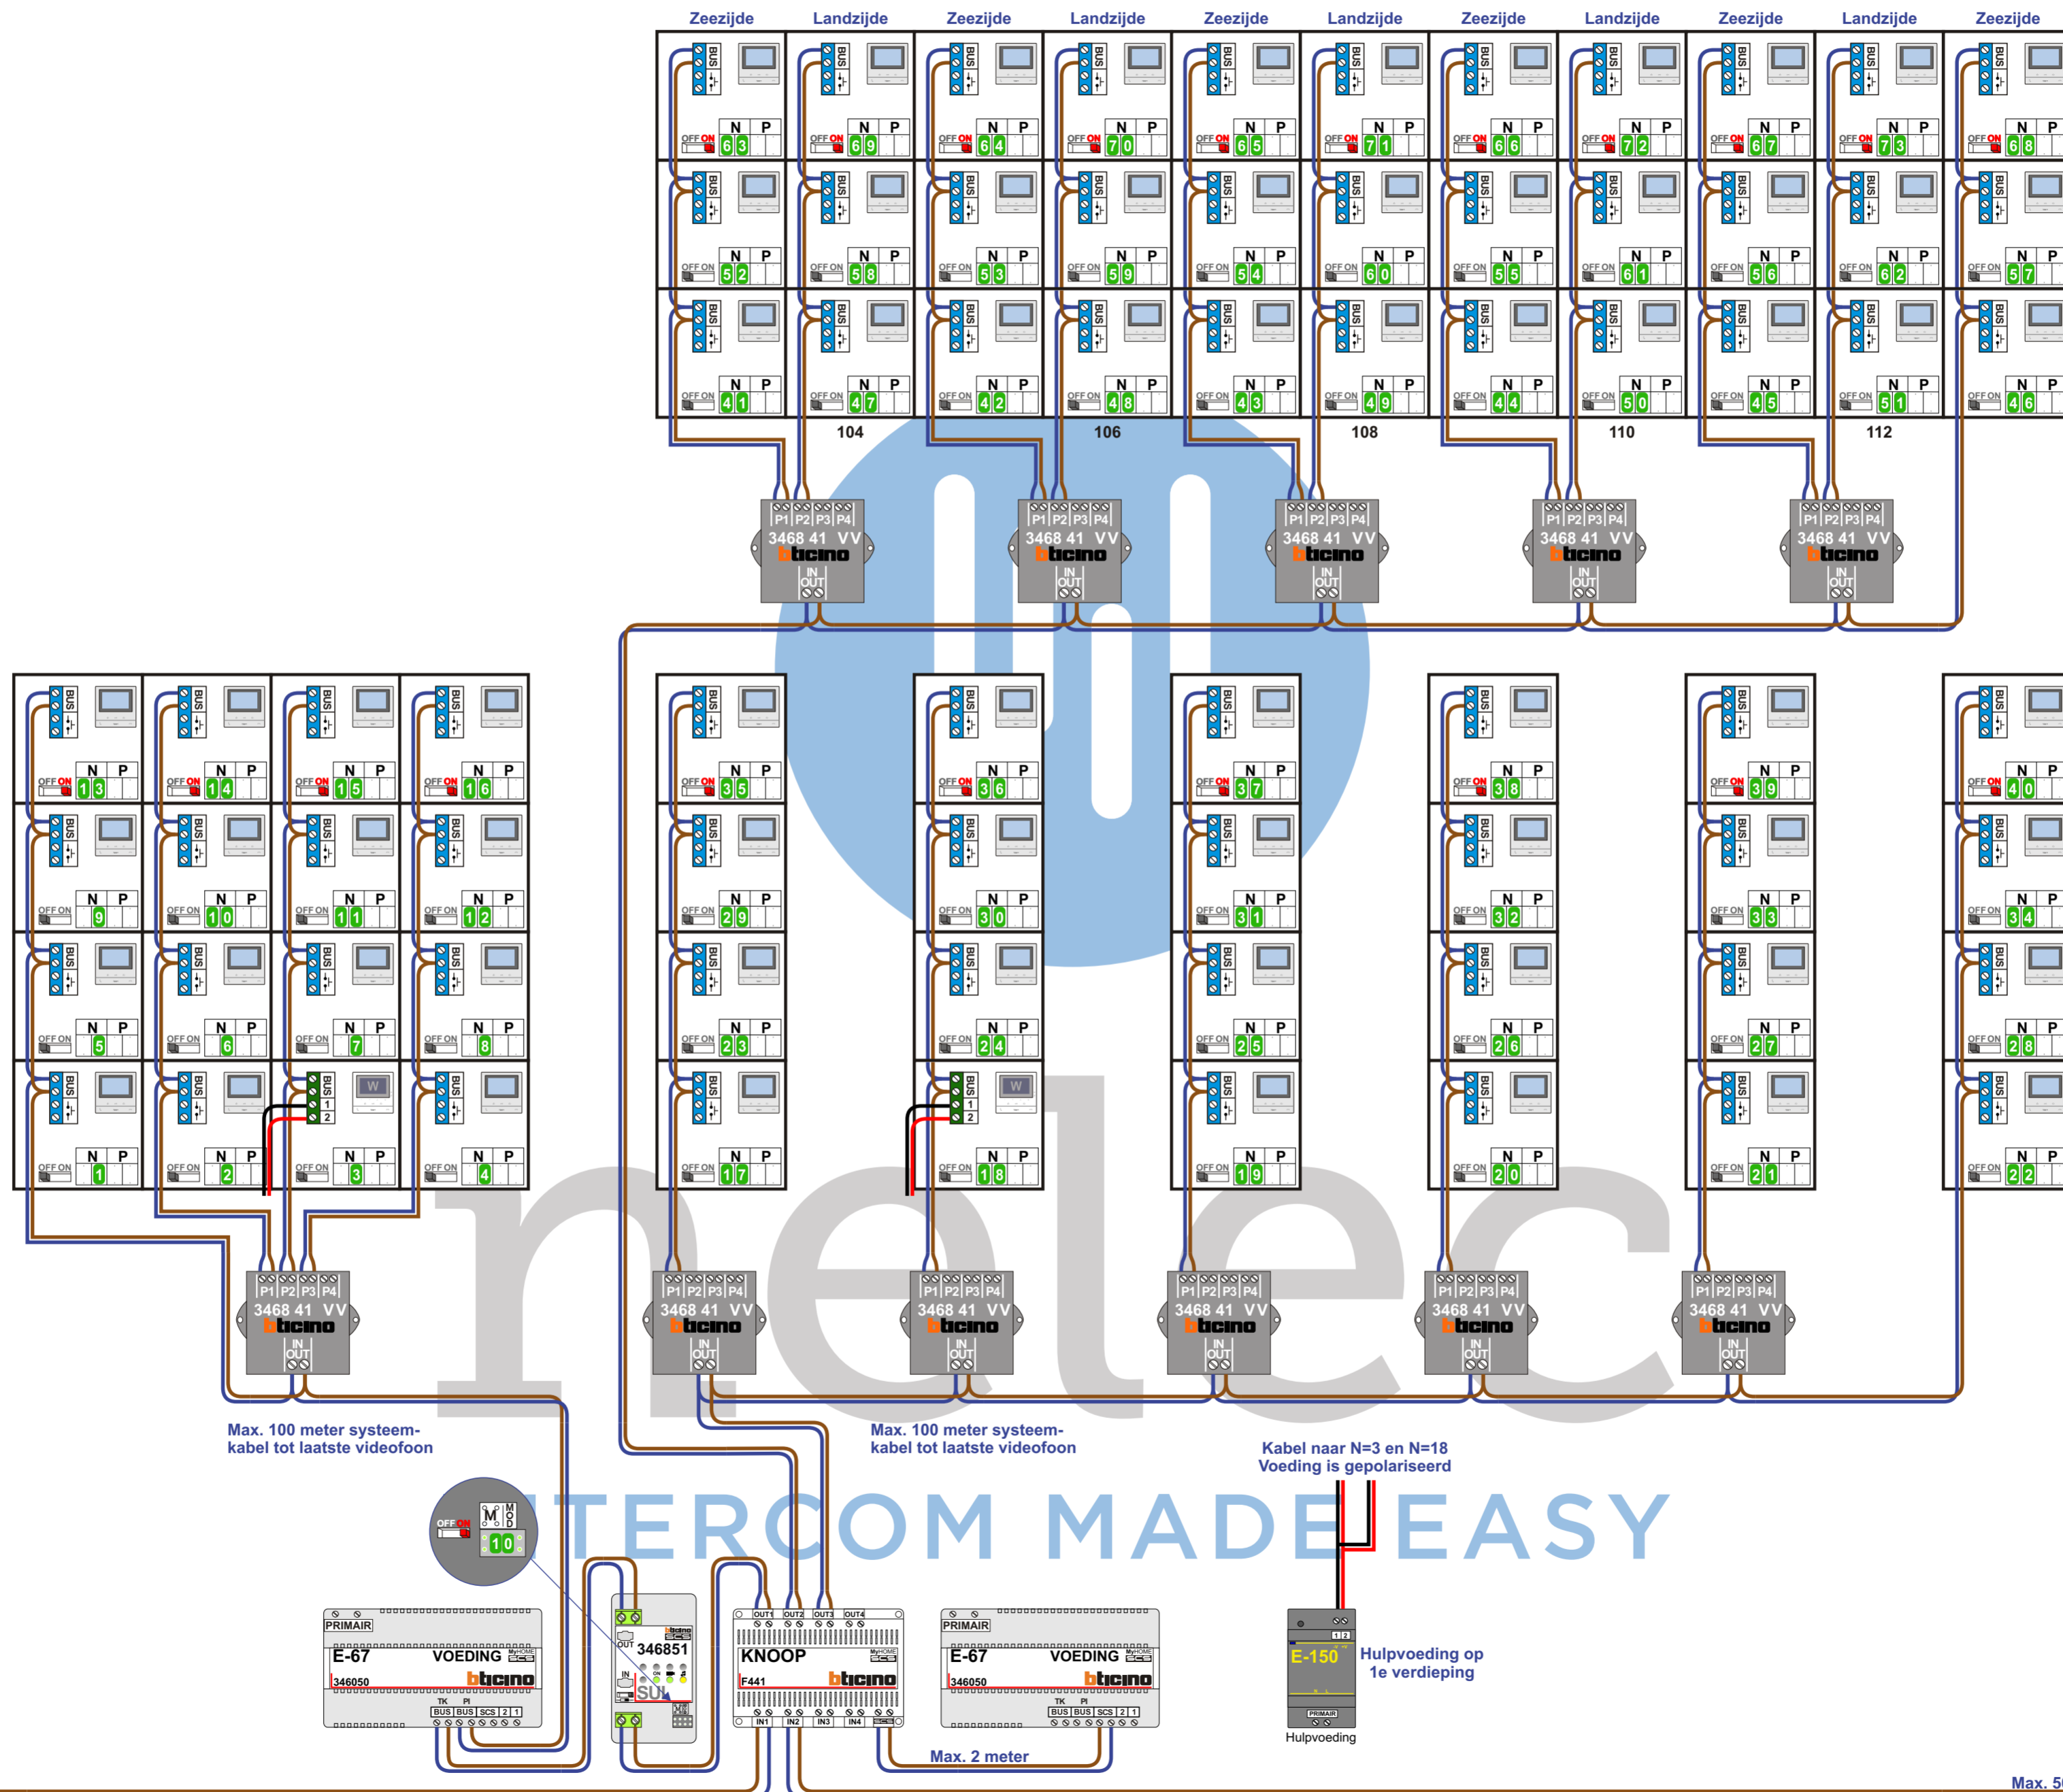

— = systeemkabel
Bij andere getwiste kabel **66%** afstand!
Bij ongetwiste kabel **max. 50 meter** buitenpost naar videofoon.
UTP op aanvraag.

TWEEDRAADS BUS

Bij monteren/demonteren **spanning eraf** voorkomt defecten!

VideoVerdeler

De aders moeten **echt OP de klemmen** doorgelust worden!

SUI

De aders moeten **echt OP de klemmen** doorgelust worden!

M-50