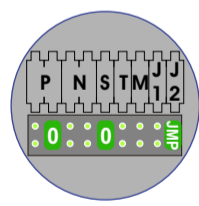

De aders moeten **echt OP de klemmen** doorgelust worden!

M-50