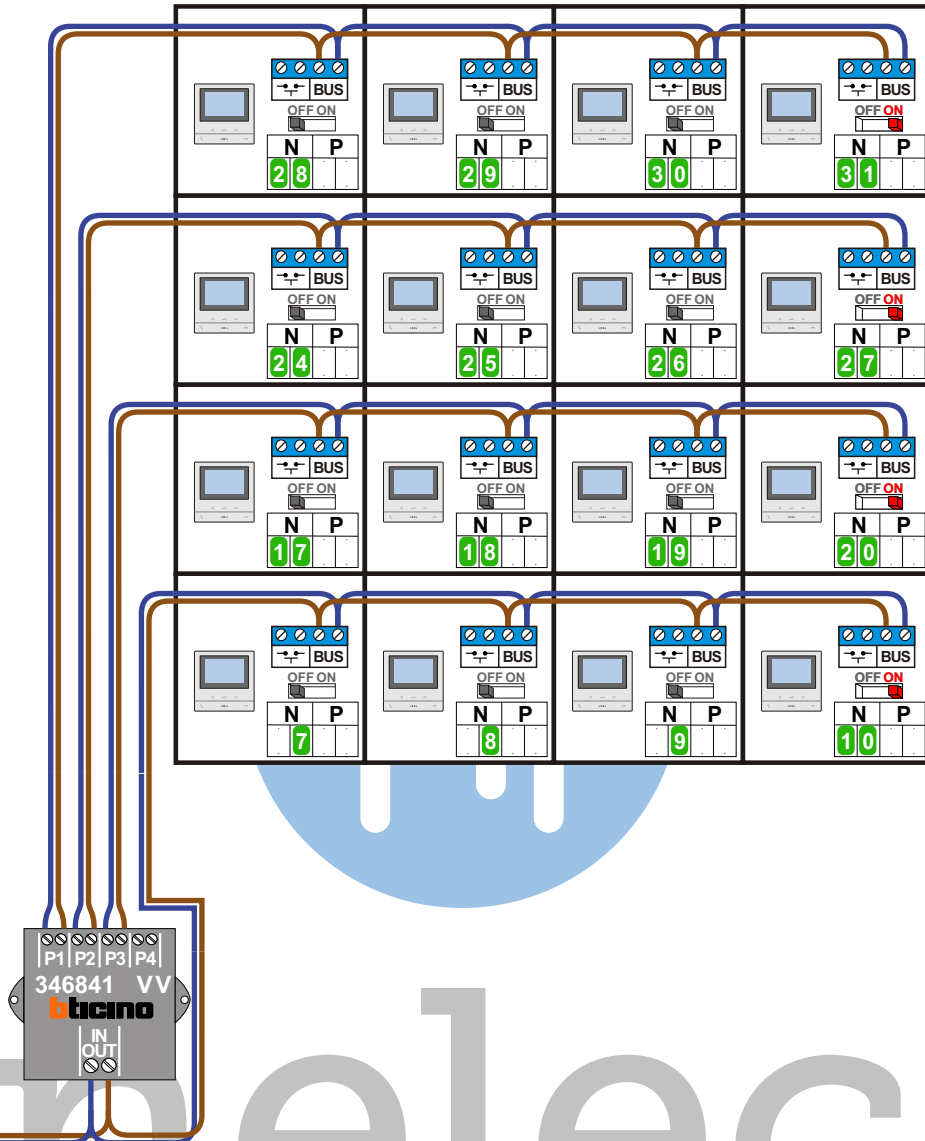

— = systeemkabel
 Bij andere getwiste kabel 66% afstand!
 Bij ongetwiste kabel max. 50 meter buitenpost naar videofoon.
 UTP op aanvraag.

TWEEDRAADS BUS

Bij monteren/demonteren spanning eraf voorkomt defecten!

M-50

De aders moeten echt OP de connector doorgelust worden!

VideoVerdeler

De aders moeten echt OP de klemmen doorgelust worden!

Haal de spanning van het systeem als je een digitizer monteert of demonteert

nokjes connectoren wijzen naar elkaar

Max. 50 meter

Max. 100 meter systeemkabel tot laatste videofoon

naar VV pagina 2

nelec
INTERCOM MADE EASY