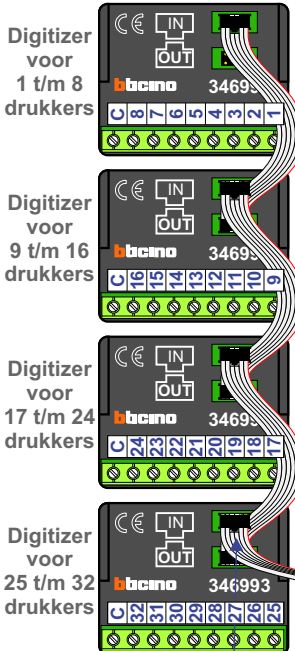

— = systeemkabel
 Bij andere getwiste kabel 66% afstand!
 Bij ongetwiste kabel max. 50 meter buitenpost naar videofoon.
 UTP op aanvraag.

TWEEDRAADS BUS

Bij monteren/demonteren spanning eraf voorkomt defecten!

M-50

De aders moeten echt OP de connector doorgelust worden!

VideoVerdeler

De aders moeten echt OP de klemmen doorgelust worden!

Haal de spanning van het systeem als je een digitizer monteert of demonteert

nokjes connectoren wijzen naar elkaar

Max. 50 meter

Max. 100 meter systeemkabel tot laatste videofoon

naar VV pagina 2

nelec
INTERCOM MADE EASY