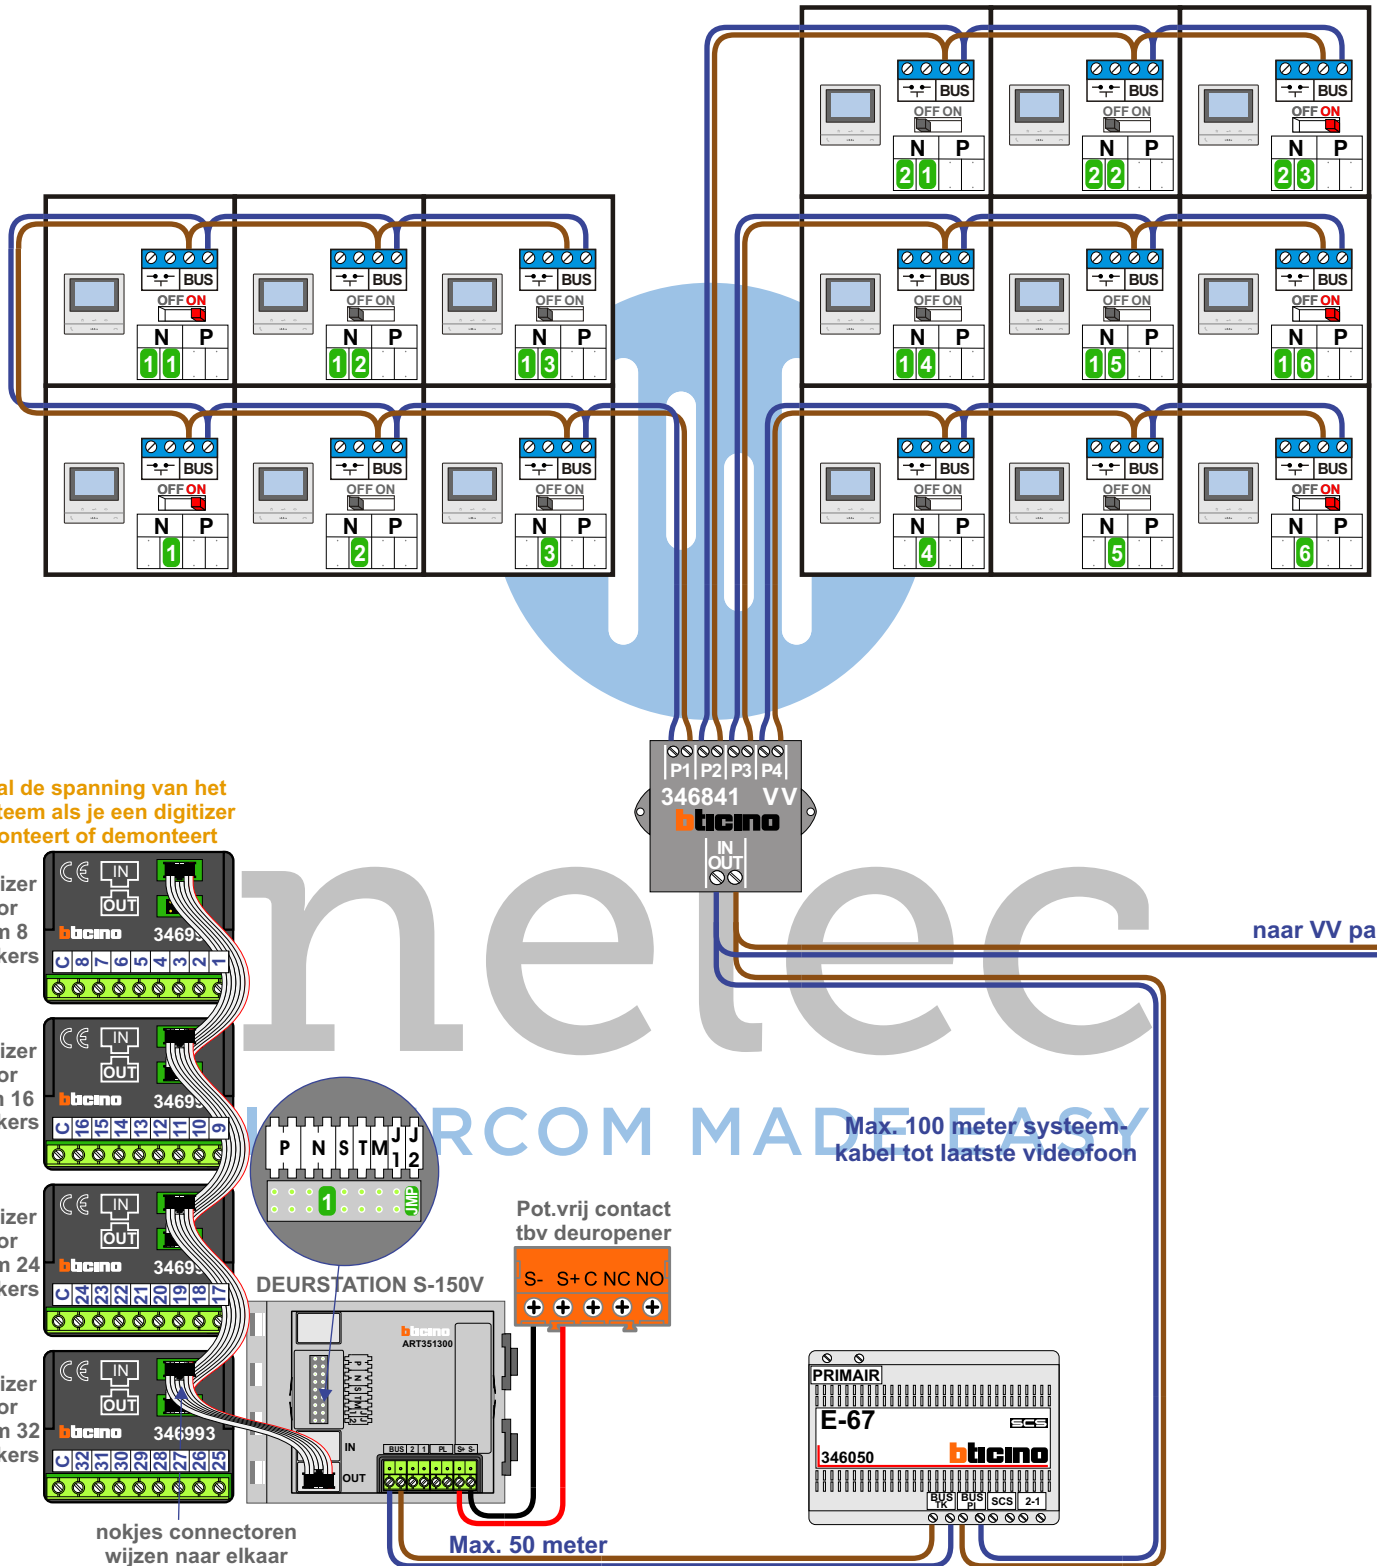

— = systeemkabel
 Bij andere getwiste kabel 66% afstand!
 Bij ongetwiste kabel max. 50 meter buitenpost naar videofoon.
 UTP op aanvraag.

TWEEDRAADS BUS

Bij monteren/demonteren spanning eraf voorkomt defecten!

M-50

De aders moeten echt OP de connector doorgelust worden!

VideoVerdeler

De aders moeten echt OP de klemmen doorgelust worden!

Haal de spanning van het systeem als je een digitizer monteert of demonteert

nokjes connectoren wijzen naar elkaar

Max. 50 meter

Max. 100 meter systeemkabel tot laatste videofoon

naar VV pagina 2

nelec
INTERCOM MADE EASY