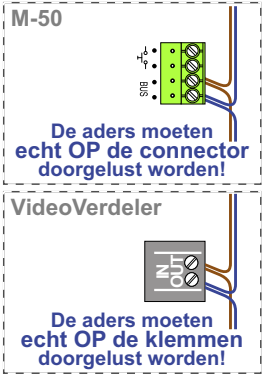

— = systeemkabel
 Bij andere getwiste kabel 66% afstand!
 Bij ongetwiste kabel max. 50 meter buitenpost naar videofoon.
 UTP op aanvraag.

TWEEDRAADS BUS

Bij monteren/demonteren spanning eraf voorkomt defecten!

M-50

De aders moeten echt OP de connector doorgelust worden!

VideoVerdeler

De aders moeten echt OP de klemmen doorgelust worden!

Haal de spanning van het systeem als je een digitizer monteert of demonteert

nokjes connectoren wijzen naar elkaar

Max. 50 meter

Max. 100 meter systeemkabel tot laatste videofoon

naar VV pagina 2

nelec
INTERCOM MADE EASY