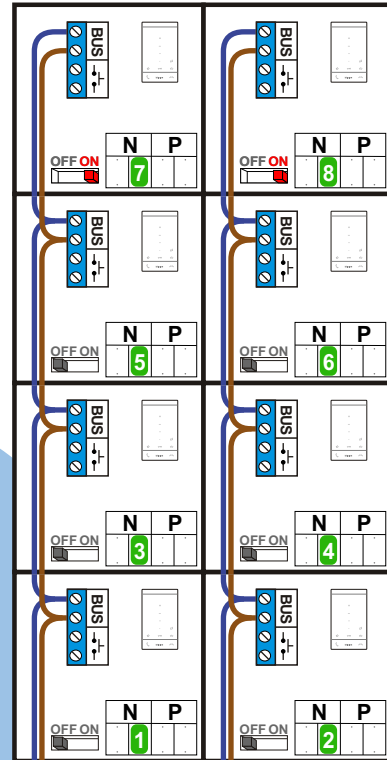

— = systeemkabel
 Bij kabel 2 x 1 mm²:
 180% afstand!
 Bij kabel 2 x 0,28 mm²:
 60% afstand!
 UTP op aanvraag.

Bij installaties zonder beeld maakt het niet uit hoe je de bus aansluit. De telefoons hoeven niet in serie en eindweerstand zijn niet nodig.

TWEEDRAADS BUS

Bij monteren/demonteren spanning eraf voorkomt defecten!

DEURSTATION S-131A

Pot.vrij contact
 tbv deuropener

Max. 320 meter systeemkabel tot laatste deurtelefoon

Max. 290 meter

 = systeemkabel
Bij kabel 2 x 1 mm²:
180% afstand!
Bij kabel 2 x 0,28 mm²:
60% afstand!
UTP op aanvraag.

TWEEDRAADS BUS
 
Bij monteren/demonteren
spanning eraf
voorkomt defecten!