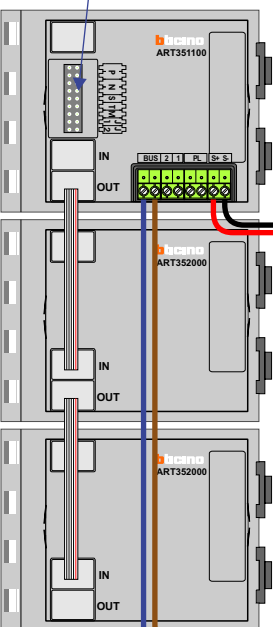

— = systeemkabel
 Bij kabel 2 x 1 mm²:
 180% afstand!
 Bij kabel 2 x 0,28 mm²:
 60% afstand!
 UTP op aanvraag.

Bij installaties zonder beeld maakt het niet uit hoe je de bus aansluit. De telefoons hoeven niet in serie en eindweerstand zijn niet nodig.

TWEEDRAADS BUS

Bij monteren/demonteren spanning eraf voorkomt defecten!

DEURSTATION S-131A

Pot.vrij contact
 tbv deuropener

Max. 320 meter systeemkabel tot laatste deurtelefoon

Max. 290 meter

 = systeemkabel
Bij kabel 2 x 1 mm²:
180% afstand!
Bij kabel 2 x 0,28 mm²:
60% afstand!
UTP op aanvraag.

TWEEDRAADS BUS
 
Bij monteren/demonteren
spanning eraf
voorkomt defecten!