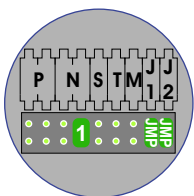

— = systeemkabel
 Bij kabel 2 x 1 mm²:
 180% afstand!
 Bij kabel 2 x 0,28 mm²:
 60% afstand!
 UTP op aanvraag.

Bij installaties zonder beeld maakt het niet uit hoe je de bus aansluit. De telefoons hoeven niet in serie en eindweerstand zijn niet nodig.

TWEEDRAADS BUS

Bij monteren/demonteren spanning eraf voorkomt defecten!

DEURSTATION S-131A

Pot.vrij contact
 tbv deuropener

Max. 320 meter systeemkabel tot laatste deurtelefoon

Max. 290 meter

 = systeemkabel
Bij kabel 2 x 1 mm²:
180% afstand!
Bij kabel 2 x 0,28 mm²:
60% afstand!
UTP op aanvraag.

TWEEDRAADS BUS
 
Bij monteren/demonteren
spanning eraf
voorkomt defecten!