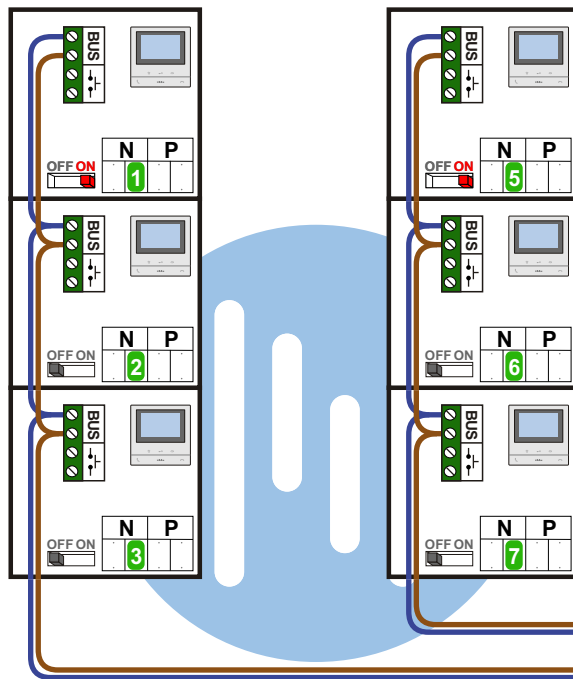

TWEEDRAADS BUS

Bij monteren/demonteren spanning eraf voorkomt defecten!

M-50

De aders moeten echt OP de connector doorgelust worden!

346050 bticino

De twee stijgers echt OP de klemmen van E-67 aansluiten!

nelec
INTERCOM MADE EASY

Max. 100 meter systeemkabel tot laatste videofoon

— = systeemkabel
Bij andere getwiste kabel 66% afstand!
Bij ongetwiste kabel max. 50 meter buitenpost naar videofoon.
UTP op aanvraag.

TWEEDRAADS BUS

Bij monteren/demonteren spanning eraf voorkomt defecten!

nelec
INTERCOM MADE EASY

BLOK 1

Portiek 1

N-Waarde	Huisnummer	Switch-ON
1	357	X
2	355	
3	353	
5	363	X
6	361	
7	359	

Portiek 2

N-Waarde	Huisnummer	Switch-ON
1	377	X
2	375	
3	373	
5	383	X
6	381	
7	379	

Portiek 3