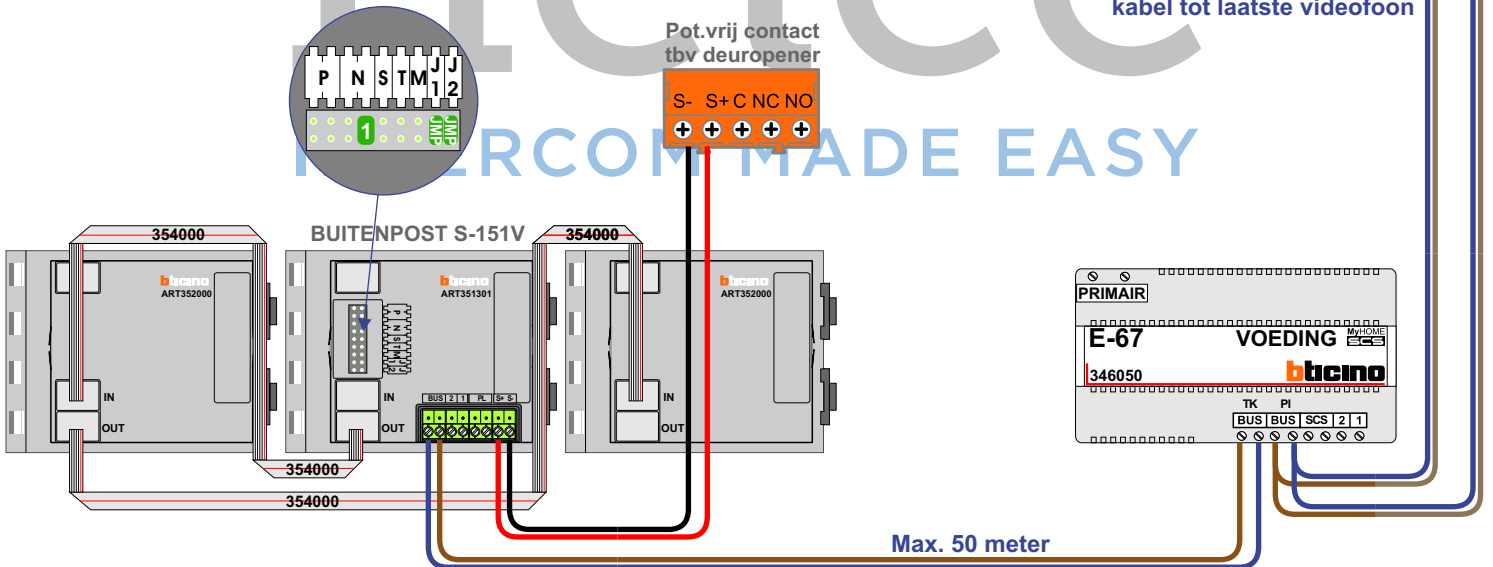

— = systeemkabel
 Bij andere getwiste kabel 66% afstand!
 Bij ongetwiste kabel max. 50 meter buitenpost naar videofoon.
 UTP op aanvraag.

Digitizers & flatcables

Niet monteren/demonteren onder spanning
 Belruikers mogen wel

TWEEDRAADS BUS

Bij monteren/demonteren spanning eraf voorkomt defecten!

M-50

De aders moeten echt OP de connector doorgelust worden!

346050 bticino

De twee stijgers echt OP de klemmen van E-67 aansluiten!

nelec
INTERCOM MADE EASY

Max. 100 meter systeemkabel tot laatste videofoon

— = systeemkabel
Bij andere getwiste kabel 66% afstand!
Bij ongetwiste kabel max. 50 meter buitenpost naar videofoon.
UTP op aanvraag.

TWEEDRAADS BUS

Bij monteren/demonteren spanning eraf voorkomt defecten!

nelec
INTERCOM MADE EASY

BLOK 1

Portiek 1

N-Waarde	Huisnummer	Switch-ON
1	357	X
2	355	
3	353	
5	363	X
6	361	
7	359	

Portiek 2

N-Waarde	Huisnummer	Switch-ON
1	377	X
2	375	
3	373	
5	383	X
6	381	
7	379	

Portiek 3