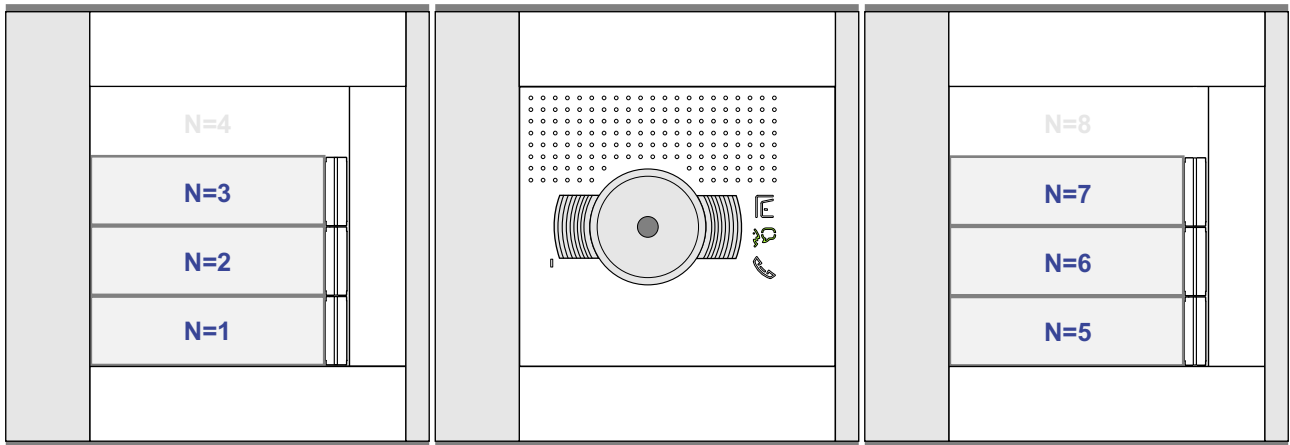

TWEEDRAADS BUS

Bij monteren/demonteren spanning eraf voorkomt defecten!

M-50

De aders moeten echt OP de connector doorgelust worden!

346050 bticino

De twee stijgers echt OP de klemmen van E-67 aansluiten!

nelec
INTERCOM MADE EASY

nelec
INTERCOM MADE EASY

BLOK 1

Portiek 1

N-Waarde	Huisnummer	Switch-ON
1	357	X
2	355	
3	353	
5	363	X
6	361	
7	359	

Portiek 2

N-Waarde	Huisnummer	Switch-ON
1	377	X
2	375	
3	373	
5	383	X
6	381	
7	379	

Portiek 3

N-Waarde	Huisnummer	Switch-ON
1	397	X
2	395	
3	393	
5	403	X
6	401	
7	399	

BLOK 2

Portiek 1

N-Waarde	Huisnummer	Switch-ON
1	297	X
2	295	
3	293	
5	303	X
6	301	
7	299	

Portiek 2

N-Waarde	Huisnummer	Switch-ON
1	317	X
2	315	
3	313	
5	323	X
6	321	
7	319	