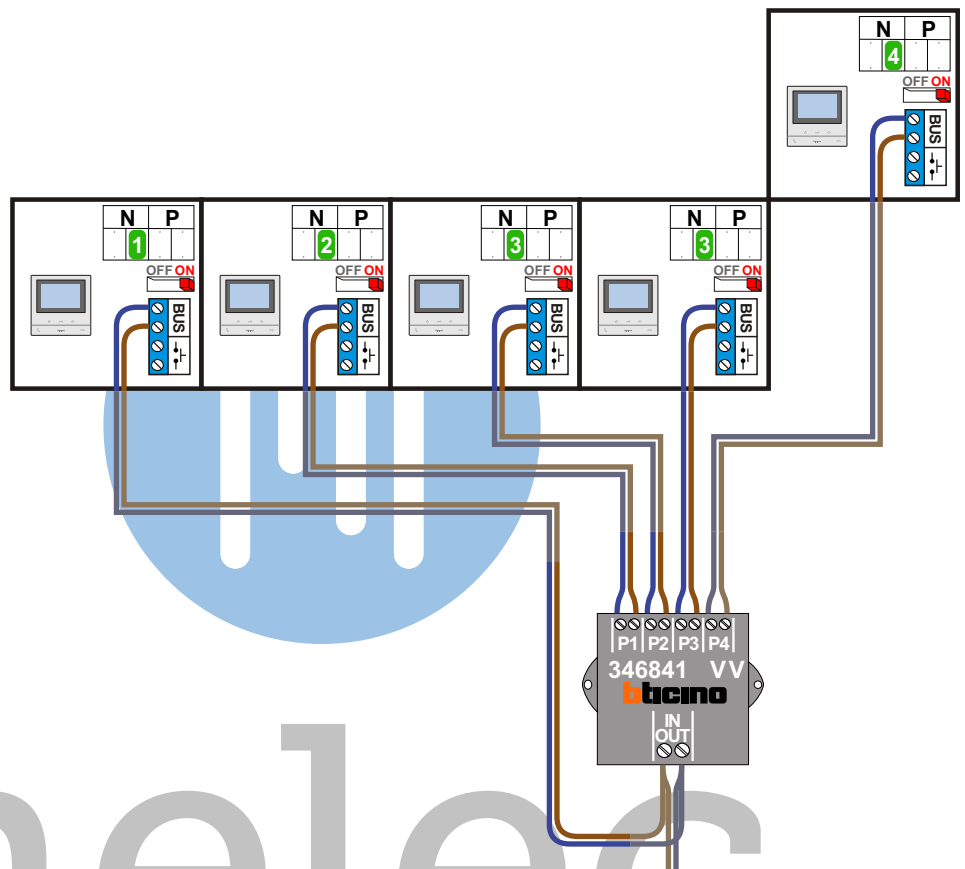

— = systeemkabel
 Bij andere getwiste kabel 66% afstand!
 Bij ongetwiste kabel max. 50 meter buitenpost naar videofoon.
 UTP op aanvraag.

TWEEDRAADS BUS

Bij monteren/demonteren spanning eraf voorkomt defecten!

De twee buitenposten echt OP de klemmen van E-67 aansluiten!

DEURSTATION S-131V

Haal de spanning van het systeem als je een module monteert of demonteert

Pot.vrij contact tbv deuropener

Max. 100 meter systeemkabel tot laatste deurvideo

Max. 100 meter

nelec
INTERCOM MADE EASY