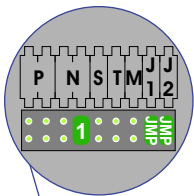

— = systeemkabel
 Bij andere getwiste kabel 66% afstand!
 Bij ongetwiste kabel max. 50 meter buitenpost naar videofoon.
 UTP op aanvraag.

TWEEDRAADS BUS

Bij monteren/demonteren spanning eraf voorkomt defecten!

De twee buitenposten echt OP de klemmen van E-67 aansluiten!

DEURSTATION S-131V

Haal de spanning van het systeem als je een module monteert of demonteert

Pot.vrij contact tbv deuropener

Max. 100 meter systeemkabel tot laatste deurvideo

Max. 100 meter

nelec
INTERCOM MADE EASY