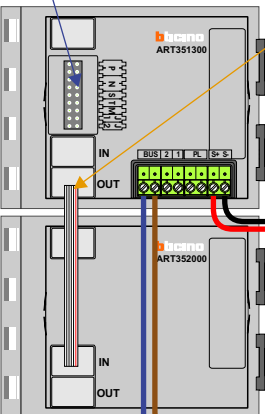

— = systeemkabel
 Bij andere getwiste kabel 66% afstand!
 Bij ongetwiste kabel max. 50 meter buitenpost naar videofoon.
 UTP op aanvraag.

TWEEDRAADS BUS

Bij monteren/demonteren spanning eraf voorkomt defecten!

De twee buitenposten echt OP de klemmen van E-67 aansluiten!

DEURSTATION S-131V

Haal de spanning van het systeem als je een module monteert of demonteert

Pot.vrij contact tbv deuropener

Max. 100 meter systeemkabel tot laatste deurvideo

Max. 100 meter

nelec
INTERCOM MADE EASY