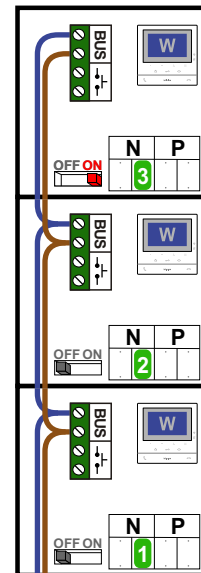

— = systeemkabel
 Bij andere getwiste kabel 66% afstand!
 Bij ongetwiste kabel max. 50 meter buitenpost naar videofoon.
 UTP op aanvraag.

TWEEDRAADS BUS

Bij monteren/demonteren spanning eraf voorkomt defecten!

M-50

De aders moeten echt OP de connector doorgelust worden!

nelec
INTERCOM MADE EASY

DEURSTATION S-131V

Max. 50 meter

Max. 100 meter systeemkabel tot laatste videofoon

nelec
INTERCOM MADE EASY