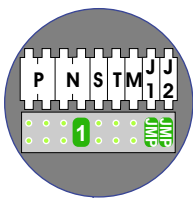

— = systeemkabel
 Bij andere getwiste kabel 66% afstand!
 Bij ongetwiste kabel max. 50 meter buitenpost naar videofoon.
 UTP op aanvraag.

TWEEDRAADS BUS

Bij monteren/demonteren spanning eraf voorkomt defecten!

M-50

De aders moeten echt OP de connector doorgelust worden!

nelec
INTERCOM MADE EASY

DEURSTATION S-131V

Max. 50 meter

Max. 100 meter systeemkabel tot laatste videofoon

nelec
INTERCOM MADE EASY