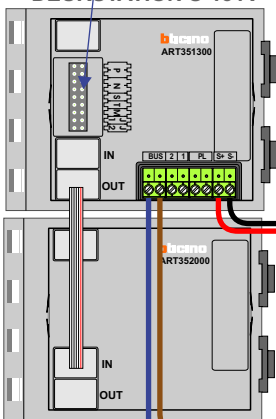

— = systeemkabel
 Bij andere getwiste kabel 66% afstand!
 Bij ongetwiste kabel max. 50 meter buitenpost naar videofoon.
 UTP op aanvraag.

TWEEDRAADS BUS

Bij monteren/demonteren spanning eraf voorkomt defecten!

M-50

De aders moeten echt OP de connector doorgelust worden!

nelec
INTERCOM MADE EASY

DEURSTATION S-131V

Max. 50 meter

Max. 100 meter systeemkabel tot laatste videofoon

nelec
INTERCOM MADE EASY