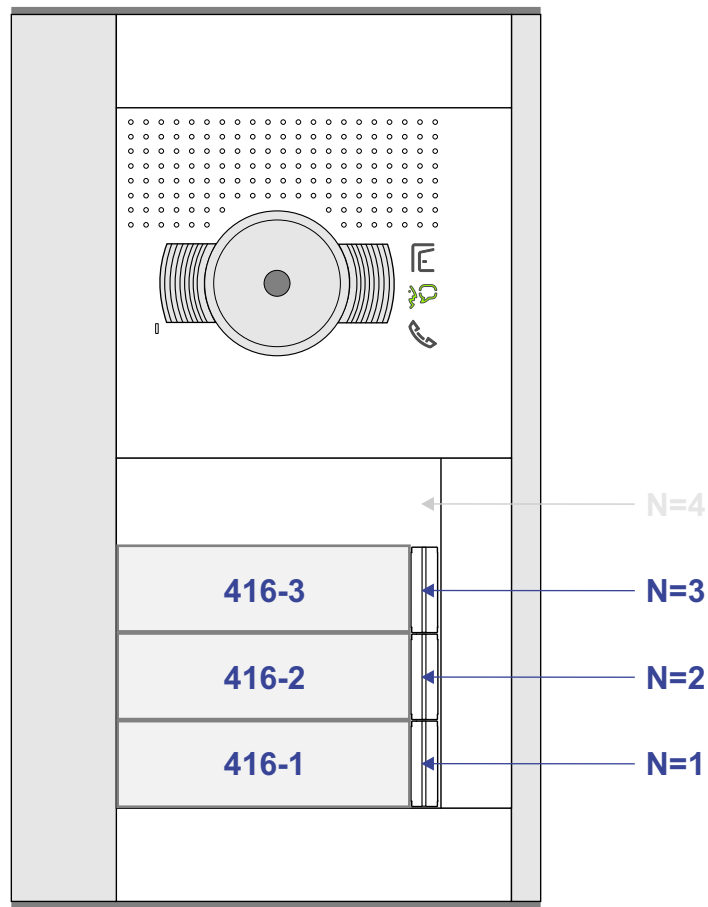

— = systeemkabel
 Bij andere getwiste kabel 66% afstand!
 Bij ongetwiste kabel max. 50 meter buitenpost naar videofoon.
 UTP op aanvraag.

TWEEDRAADS BUS

Bij monteren/demonteren spanning eraf voorkomt defecten!

M-50

De aders moeten echt OP de connector doorgelust worden!

nelec
INTERCOM MADE EASY

DEURSTATION S-131V

Max. 50 meter

Max. 100 meter systeemkabel tot laatste videofoon

nelec
INTERCOM MADE EASY