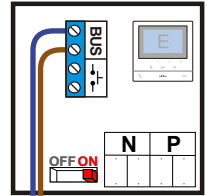

— = systeemkabel
 Bij andere getwiste kabel 66% afstand!
 Bij ongetwiste kabel max. 50 meter buitenpost naar videofoon.
 UTP op aanvraag.

TWEEDRAADS BUS

Bij monteren/demonteren spanning eraf voorkomt defecten!

BT-Rel 346210

De aders moeten echt OP de connector doorgelust worden!

Max. 100 meter systeemkabel tot laatste videofoon

Max. 50 meter

Potentiaal-vrij contact
 Schakelt flip/flop met de lichtknop tbv extra sturing hek