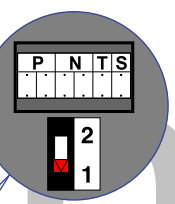

— = systeemkabel
 Bij andere getwiste kabel 66% afstand!
 Bij ongetwiste kabel max. 50 meter buitenpost naar videofoon.
 UTP op aanvraag.

TWEEDRAADS BUS

Bij monteren/demonteren spanning eraf voorkomt defecten!

BT-Rel 346210

De aders moeten echt OP de connector doorgelust worden!

Max. 100 meter systeemkabel tot laatste videofoon

Max. 50 meter

Potentiaal-vrij contact
 Schakelt flip/flop met de lichtknop tbv extra sturing hek