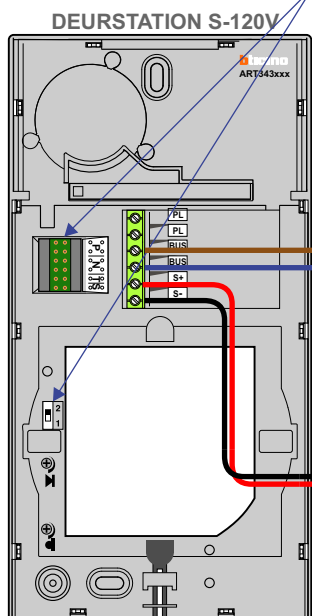

— = systeemkabel
 Bij andere getwiste kabel 66% afstand!
 Bij ongetwiste kabel max. 50 meter buitenpost naar videofoon.
 UTP op aanvraag.

TWEEDRAADS BUS

Bij monteren/demonteren spanning eraf voorkomt defecten!

BT-Rel 346210

De aders moeten echt OP de connector doorgelust worden!

Max. 100 meter systeemkabel tot laatste videofoon

Max. 50 meter

Potentiaal-vrij contact
 Schakelt flip/flop met de lichtknop tbv extra sturing hek