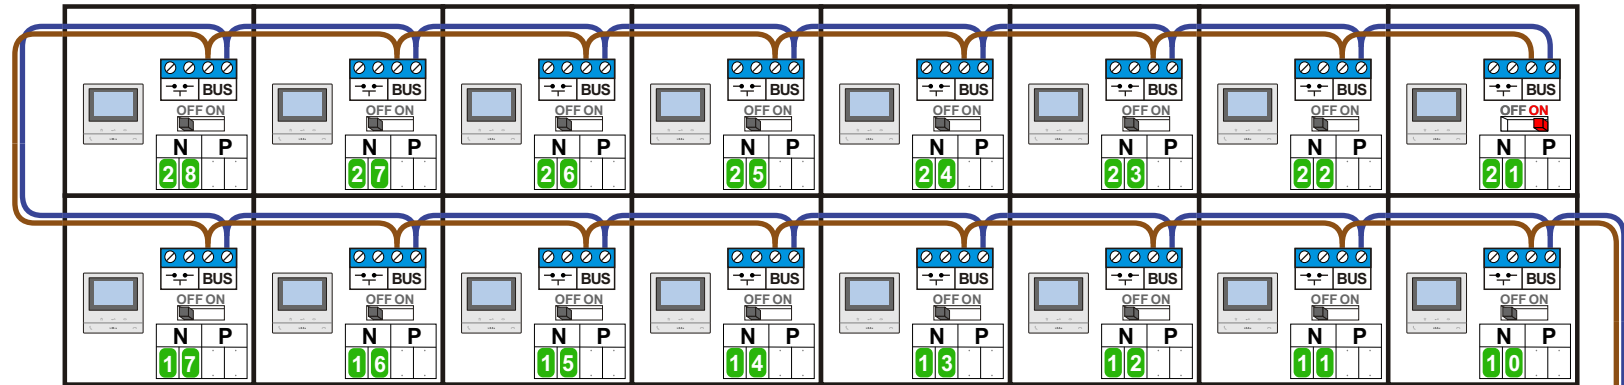

TWEEDRAADS BUS

Bij monteren/demonteren spanning eraf voorkomt defecten!

 = systeemkabel
Bij andere getwiste kabel 66% afstand!
Bij ongetwiste kabel max. 50 meter buitenpost naar videofoon.
UTP op aanvraag.

DEURSTATION S-140V

Pot.vrij contact tbv deuropener

nelec
INTERCOM MADE EASY

Max. 50 meter

Max. 100 meter systeemkabel tot laatste videofoon

Kabel naar Pagina 2

Digitizers & flatcables

Niet monteren/demonteren onder spanning
Beldrukkers mogen wel

M-50

De aders moeten echt OP de connector doorgelust worden!

346050 bticino

De twee stijgers echt OP de klemmen van E-67 aansluiten!

TWEEDRAADS BUS

Bij monteren/demonteren spanning eraf voorkomt defecten!

Kabel van Pagina 1

 = systeemkabel
 Bij andere getwiste kabel 66% afstand!
 Bij ongetwiste kabel max. 50 meter buitenpost naar videofoon.
 UTP op aanvraag.

M-50

De aders moeten echt OP de connector doorgelust worden!