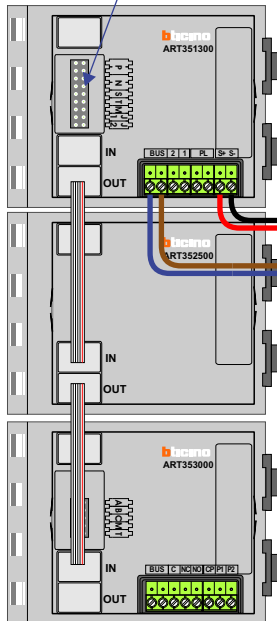

TWEEDRAADS BUS

Bij monteren/demonteren spanning eraf voorkomt defecten!

 = systeemkabel
Bij andere getwiste kabel 66% afstand!
Bij ongetwiste kabel max. 50 meter buitenpost naar videofoon.
UTP op aanvraag.

DEURSTATION S-140V

Pot.vrij contact tbv deuropener

nelec
INTERCOM MADE EASY

Max. 50 meter

Max. 100 meter systeemkabel tot laatste videofoon

Kabel naar Pagina 2

Digitizers & flatcables

Niet monteren/demonteren onder spanning
Beldrukkers mogen wel

M-50

De aders moeten echt OP de connector doorgelust worden!

346050 bticino

De twee stijgers echt OP de klemmen van E-67 aansluiten!

TWEEDRAADS BUS

Bij monteren/demonteren spanning eraf voorkomt defecten!

Kabel van Pagina 1

N-Waarde	Huisnummer	Switch-ON
1	274	
2	276	
3	278	
4	280	
5	282	
6	284	
7	286	
8	288	
9	290	
10	292	
11	294	
12	296	
13	298	
14	300	
15	302	
16	304	
17	306	
18	308	X
19	310	
20	312	
21	314	X
22	316	
23	318	
24	320	
25	322	
26	324	
27	326	
28	328	