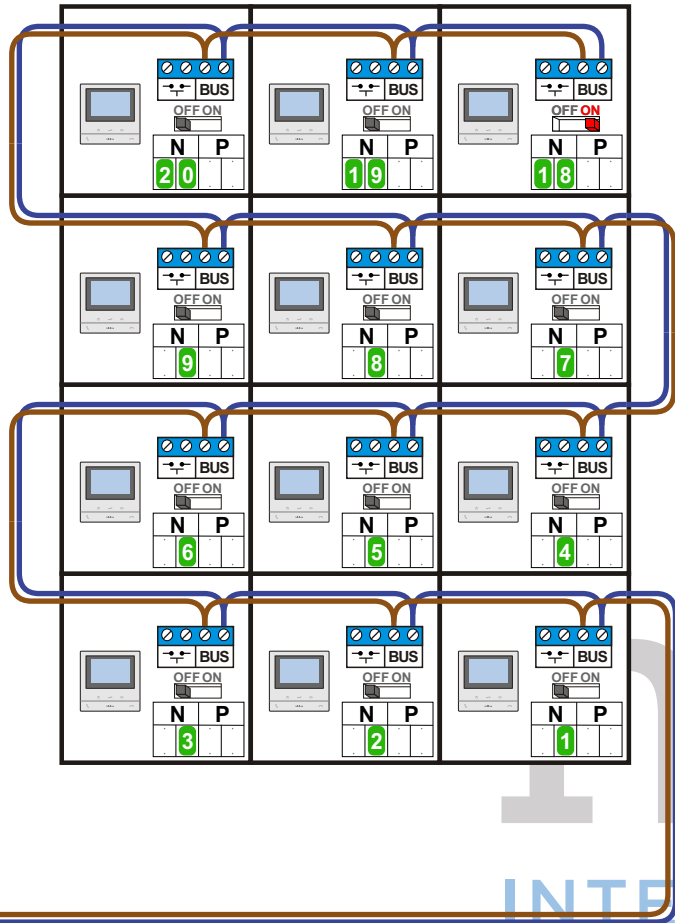

DEURSTATION S-140V

Pot.vrij contact tbv deuropener

nelec
INTERCOM MADE EASY

Max. 50 meter

Max. 100 meter systeemkabel tot laatste videofoon

Kabel naar Pagina 2

Digitizers & flatcables

Niet monteren/demonteren onder spanning
Beldrukkers mogen wel

M-50

De aders moeten echt OP de connector doorgelust worden!

346050 bticino

De twee stijgers echt OP de klemmen van E-67 aansluiten!

TWEEDRAADS BUS

Bij monteren/demonteren spanning eraf voorkomt defecten!

Kabel van Pagina 1

N-Waarde	Huisnummer	Switch-ON
1	274	
2	276	
3	278	
4	280	
5	282	
6	284	
7	286	
8	288	
9	290	
10	292	
11	294	
12	296	
13	298	
14	300	
15	302	
16	304	
17	306	
18	308	X
19	310	
20	312	
21	314	X
22	316	
23	318	
24	320	
25	322	
26	324	
27	326	
28	328	

 = systeemkabel
 Bij andere getwiste kabel 66% afstand!
 Bij ongetwiste kabel max. 50 meter buitenpost naar videofoon.
 UTP op aanvraag.

M-50

De aders moeten echt OP de connector doorgelust worden!