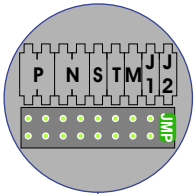

TWEEDRAADS BUS

Bij monteren/demonteren spanning eraf voorkomt defecten!

 = systeemkabel
Bij andere getwiste kabel 66% afstand!
Bij ongetwiste kabel max. 50 meter buitenpost naar videofoon.
UTP op aanvraag.

DEURSTATION S-140V

Pot.vrij contact tbv deuropener

nelec
INTERCOM MADE EASY

Max. 50 meter

Max. 100 meter systeemkabel tot laatste videofoon

Kabel naar Pagina 2

Digitizers & flatcables

Niet monteren/demonteren onder spanning
Beldrukkers mogen wel

M-50

De aders moeten echt OP de connector doorgelust worden!

346050 bticino

De twee stijgers echt OP de klemmen van E-67 aansluiten!

TWEEDRAADS BUS

Bij monteren/demonteren spanning eraf voorkomt defecten!

Kabel van Pagina 1

N-Waarde	Huisnummer	Switch-ON
1	274	
2	276	
3	278	
4	280	
5	282	
6	284	
7	286	
8	288	
9	290	
10	292	
11	294	
12	296	
13	298	
14	300	
15	302	
16	304	
17	306	
18	308	X
19	310	
20	312	
21	314	X
22	316	
23	318	
24	320	
25	322	
26	324	
27	326	
28	328	