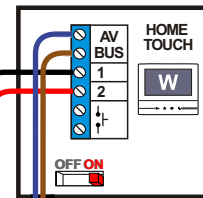

Bij monteren/demonteren spanning eraf voorkomt defecten!

Buitenpost Expeditie

Buitenpost Hoofdentree

Software-matig
N=1 / P=0

Max. 100 meter systeemkabel tot laatste videofoon

nelec
INTERCOM MADE EASY