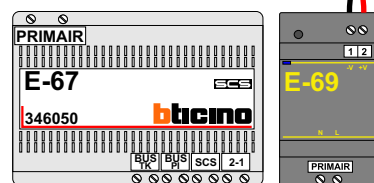

Bij monteren/demonteren spanning eraf voorkomt defecten!

Buitenpost Expeditie

Buitenpost Hoofdentree

Software-matig
N=1 / P=0

Max. 100 meter systeemkabel tot laatste videofoon

nelec
INTERCOM MADE EASY