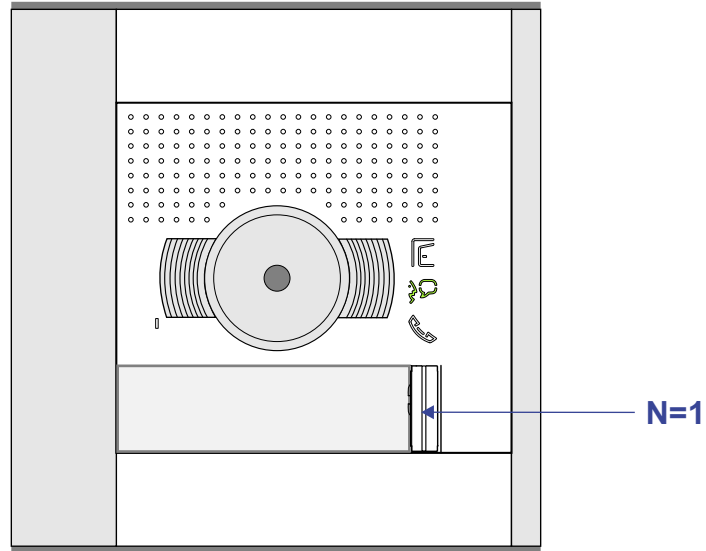

Bij monteren/demonteren spanning eraf voorkomt defecten!

Buitenpost Expeditie

Buitenpost Hoofdentree

Software-matig
N=1 / P=0

Max. 100 meter systeemkabel tot laatste videofoon

nelec
INTERCOM MADE EASY