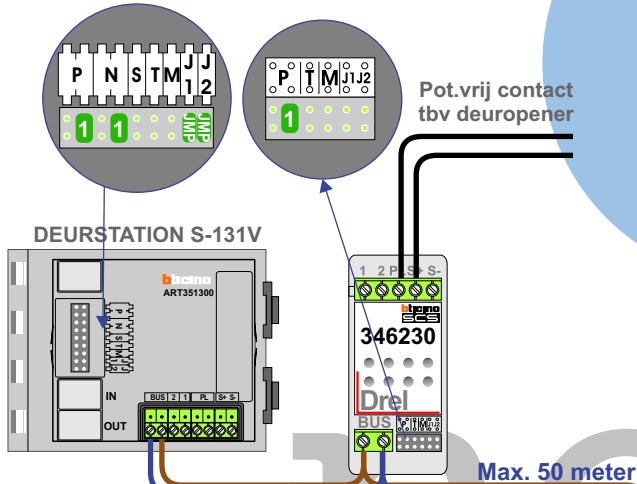

— = systeemkabel
 Bij andere getwiste kabel 66% afstand!
 Bij ongetwiste kabel max. 50 meter buitenpost naar videofoon.
 UTP op aanvraag.

De twee buitenposten echt OP de klemmen van E-67 aansluiten!

TWEEDRAADS BUS

Bij monteren/demonteren spanning eraf voorkomt defecten!

Buitenpost Expeditie

Buitenpost Hoofdentree

Software-matig
N=1 / P=0

Max. 100 meter systeemkabel tot laatste videofoon

nelec
INTERCOM MADE EASY