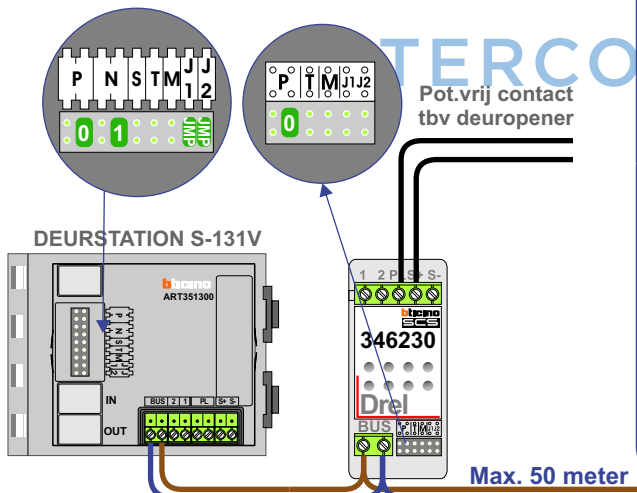

— = systeemkabel
 Bij andere getwiste kabel 66% afstand!
 Bij ongetwiste kabel max. 50 meter buitenpost naar videofoon.
 UTP op aanvraag.

De twee buitenposten echt OP de klemmen van E-67 aansluiten!

TWEEDRAADS BUS

Bij monteren/demonteren spanning eraf voorkomt defecten!

Buitenpost Expeditie

Buitenpost Hoofdentree

Software-matig
N=1 / P=0

Max. 100 meter systeemkabel tot laatste videofoon

nelec
INTERCOM MADE EASY