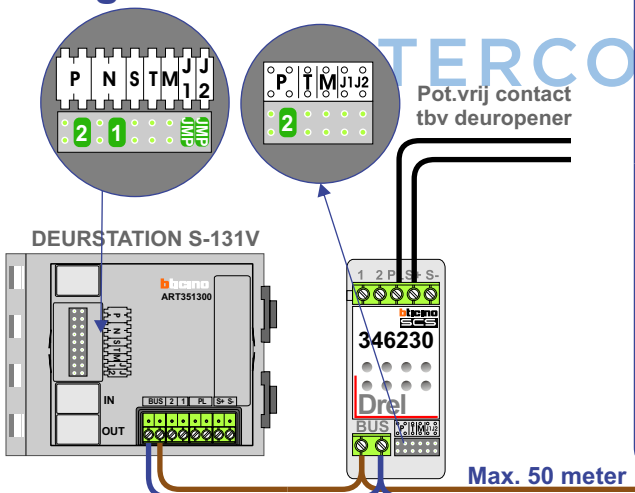

Buitenpost Hoofdentree

Buitenpost Expeditie

Buitenpost Garagehek

BUS 2-DRAADS

Bij monteren/demonteren
spanning eraf
en voorkom defecten!

— = systeemkabel
Bij andere getwiste
kabel 66% afstand!
Bij ongetwiste kabel
max. 50 meter buiten-
post naar videofoon.
UTP op aanvraag.

Software-matig
N=1 / P=0

Max. 100 meter systeem-
kabel tot laatste videofoon

nelec
INTERCOM MADE EASY