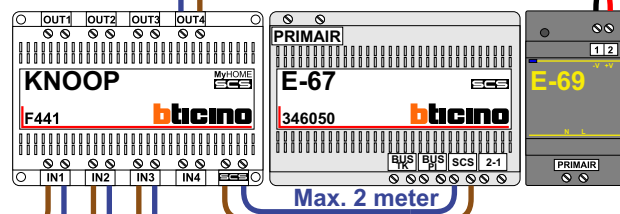

Buitenpost Hoofdentree

Buitenpost Expeditie

Buitenpost Garagehek

BUS 2-DRAADS

Bij monteren/demonteren
spanning eraf
en voorkom defecten!

— = systeemkabel
Bij andere getwiste
kabel 66% afstand!
Bij ongetwiste kabel
max. 50 meter buiten-
post naar videofoon.
UTP op aanvraag.

Software-matig
N=1 / P=0

Max. 100 meter systeem-
kabel tot laatste videofoon

nelec
INTERCOM MADE EASY