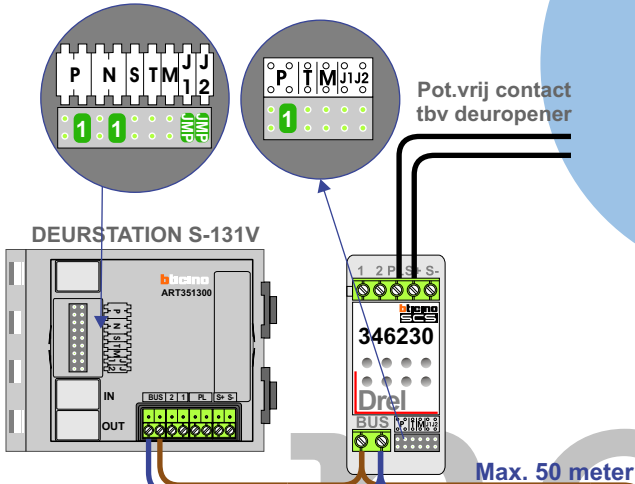

Buitenpost Hoofdentree

Buitenpost Expeditie

Buitenpost Garagehek

BUS 2-DRAADS

Bij monteren/demonteren
spanning eraf
en voorkom defecten!

— = systeemkabel
Bij andere getwiste
kabel 66% afstand!
Bij ongetwiste kabel
max. 50 meter buiten-
post naar videofoon.
UTP op aanvraag.

Software-matig
N=1 / P=0

Max. 100 meter systeem-
kabel tot laatste videofoon

nelec
INTERCOM MADE EASY