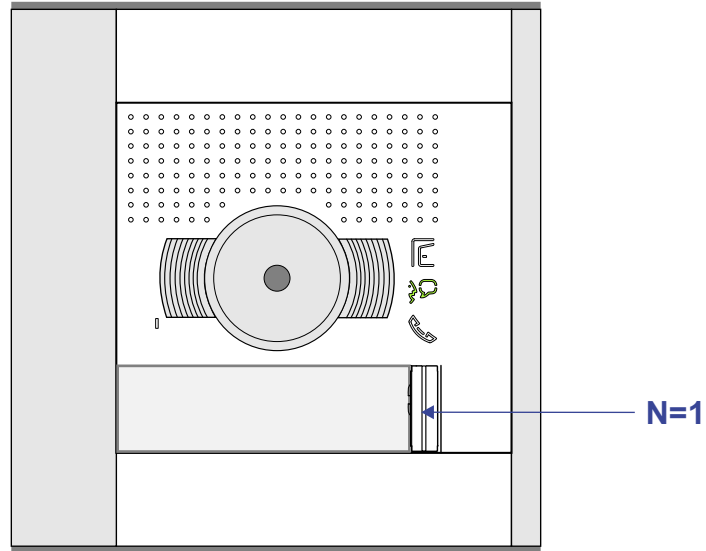

Buitenpost Hoofdentree

Buitenpost Expeditie

Buitenpost Garagehek

BUS 2-DRAADS

Bij monteren/demonteren
spanning eraf
en voorkom defecten!

— = systeemkabel
Bij andere getwiste
kabel 66% afstand!
Bij ongetwiste kabel
max. 50 meter buiten-
post naar videofoon.
UTP op aanvraag.

Software-matig
N=1 / P=0

Max. 100 meter systeem-
kabel tot laatste videofoon

nelec
INTERCOM MADE EASY