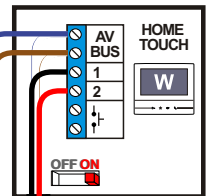

Buitenpost Hoofdentree

Buitenpost Expeditie

Buitenpost Garagehek

BUS 2-DRAADS

Bij monteren/demonteren
spanning eraf
en voorkom defecten!

— = systeemkabel
Bij andere getwiste
kabel 66% afstand!
Bij ongetwiste kabel
max. 50 meter buiten-
post naar videofoon.
UTP op aanvraag.

Software-matig
N=1 / P=0

Max. 100 meter systeem-
kabel tot laatste videofoon

nelec
INTERCOM MADE EASY