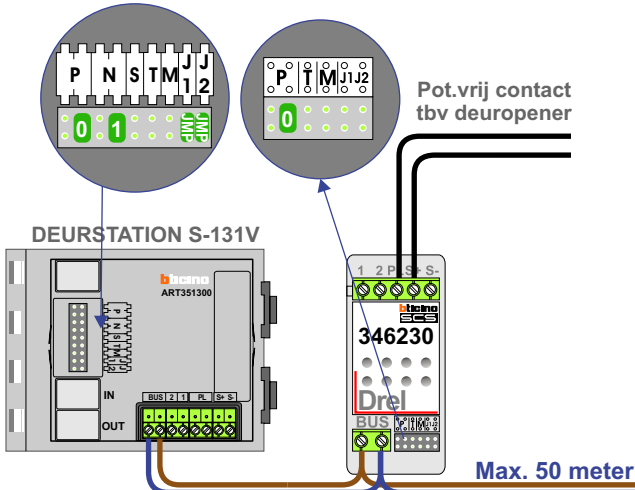

Buitenpost Hoofdentree

Buitenpost Expeditie

Buitenpost Garagehek

BUS 2-DRAADS

Bij monteren/demonteren
spanning eraf
en voorkom defecten!

— = systeemkabel
Bij andere getwiste
kabel 66% afstand!
Bij ongetwiste kabel
max. 50 meter buiten-
post naar videofoon.
UTP op aanvraag.

Software-matig
N=1 / P=0

Max. 100 meter systeem-
kabel tot laatste videofoon

nelec
INTERCOM MADE EASY