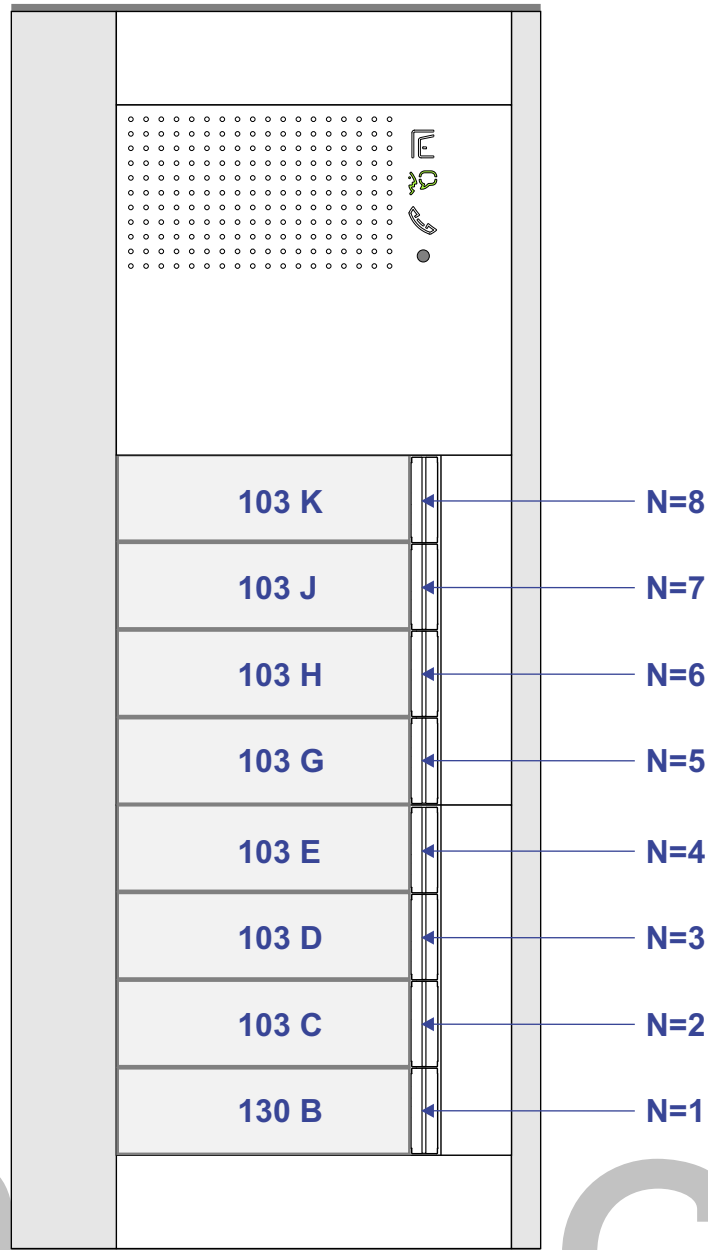

**— = systeemkabel**  
 Bij andere getwiste kabel 66% afstand!  
 Bij ongetwiste kabel max. 50 meter buitenpost naar videfoon.  
 UTP op aanvraag.

**TWEEDRAADS BUS**

Bij monteren/demonteren spanning eraf voorkomt defecten!

Bij installaties zonder beeld maakt het niet uit hoe je de bus aansluit. De telefoons hoeven niet in serie en eindweerstand zijn niet nodig.

DEURSTATION S-131A

Pot.vrij contact tbv deuropener

Max. 320 meter systeemkabel tot laatste deurtelefoon

Max. 290 meter

 = systeemkabel  
Bij andere getwiste kabel 66% afstand!  
Bij ongetwiste kabel max. 50 meter buitenpost naar videofoon.  
UTP op aanvraag.

TWEEDRAADS BUS  
   
Bij monteren/demonteren spanning eraf voorkomt defecten!