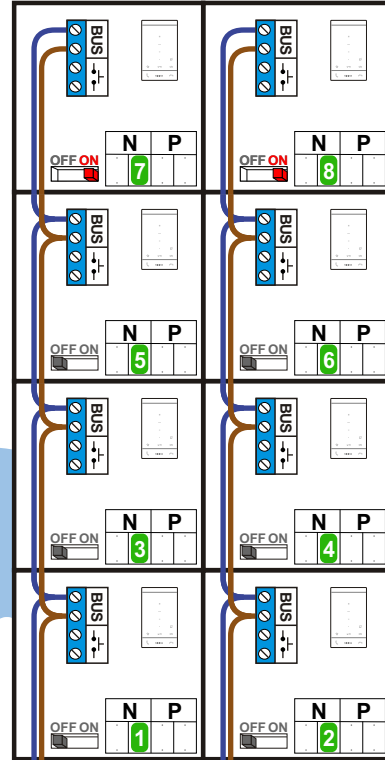

**— = systeemkabel**  
 Bij andere getwiste kabel 66% afstand!  
 Bij ongetwiste kabel max. 50 meter buitenpost naar videfoon.  
 UTP op aanvraag.

**TWEEDRAADS BUS**

Bij monteren/demonteren spanning eraf voorkomt defecten!

Bij installaties zonder beeld maakt het niet uit hoe je de bus aansluit. De telefoons hoeven niet in serie en eindweerstand zijn niet nodig.

DEURSTATION S-131A

Pot.vrij contact tbv deuropener

Max. 320 meter systeemkabel tot laatste deurtelefoon

Max. 290 meter

 = systeemkabel  
Bij andere getwiste kabel 66% afstand!  
Bij ongetwiste kabel max. 50 meter buitenpost naar videofoon.  
UTP op aanvraag.

TWEEDRAADS BUS  
   
Bij monteren/demonteren spanning eraf voorkomt defecten!

nelec  
INTERCOM MADE EASY

N-Waarde	Huisnummer	Switch-ON
1	103B	
2	103C	
3	103D	
4	103E	
5	103G	
6	103H	
7	103J	X
8	103K	X