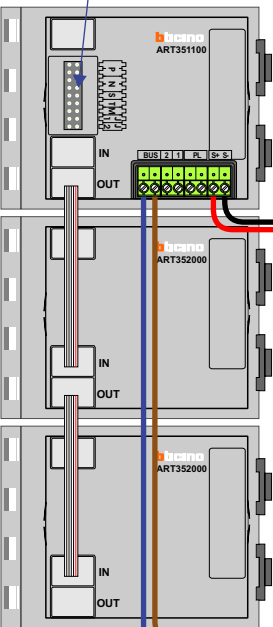

**— = systeemkabel**  
 Bij andere getwiste kabel 66% afstand!  
 Bij ongetwiste kabel max. 50 meter buitenpost naar videfoon.  
 UTP op aanvraag.

**TWEEDRAADS BUS**

Bij monteren/demonteren spanning eraf voorkomt defecten!

Bij installaties zonder beeld maakt het niet uit hoe je de bus aansluit. De telefoons hoeven niet in serie en eindweerstand zijn niet nodig.

DEURSTATION S-131A

Pot.vrij contact tbv deuropener

Max. 320 meter systeemkabel tot laatste deurtelefoon

Max. 290 meter

 = systeemkabel  
Bij andere getwiste kabel 66% afstand!  
Bij ongetwiste kabel max. 50 meter buitenpost naar videofoon.  
UTP op aanvraag.

TWEEDRAADS BUS  
   
Bij monteren/demonteren spanning eraf voorkomt defecten!

nelec  
INTERCOM MADE EASY

N-Waarde	Huisnummer	Switch-ON
1	103B	
2	103C	
3	103D	
4	103E	
5	103G	
6	103H	
7	103J	X
8	103K	X