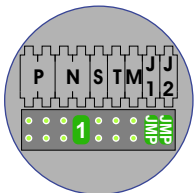

**— = systeemkabel**  
 Bij andere getwiste kabel 66% afstand!  
 Bij ongetwiste kabel max. 50 meter buitenpost naar videfoon.  
 UTP op aanvraag.

**TWEEDRAADS BUS**

Bij monteren/demonteren spanning eraf voorkomt defecten!

Bij installaties zonder beeld maakt het niet uit hoe je de bus aansluit. De telefoons hoeven niet in serie en eindweerstand zijn niet nodig.

DEURSTATION S-131A

Pot.vrij contact tbv deuropener

Max. 320 meter systeemkabel tot laatste deurtelefoon

Max. 290 meter

 = systeemkabel  
Bij andere getwiste kabel 66% afstand!  
Bij ongetwiste kabel max. 50 meter buitenpost naar videofoon.  
UTP op aanvraag.

TWEEDRAADS BUS  
   
Bij monteren/demonteren spanning eraf voorkomt defecten!