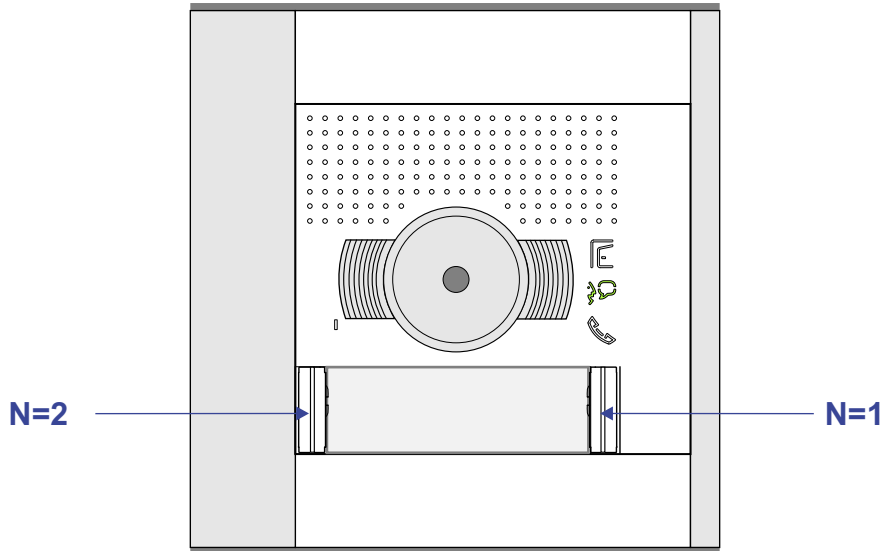

De twee stijgers echt OP de klemmen van E-67 aansluiten!

nelec
 Max. 100 meter systeemkabel tot laatste videofoon
 INTERCOM MADE EASY

DEURSTATION S-131V

Pot.vrij contact tbv deur opener

Max. 50 meter

 = systeemkabel
Bij andere getwiste
kabel 66% afstand!
Bij ongetwiste kabel
max. 50 meter buiten-
post naar videofoon.
UTP op aanvraag.

BUS 2-DRAADS
 
Bij monteren/demonteren
spanning eraf
en voorkom defecten!

nelec
INTERCOM MADE EASY