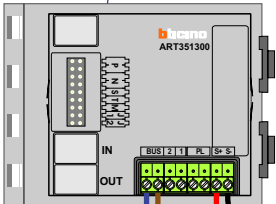

De twee stijgers echt OP de klemmen van E-67 aansluiten!

nelec
 Max. 100 meter systeemkabel tot laatste videofoon
 INTERCOM MADE EASY

DEURSTATION S-131V

Pot.vrij contact tbv deur opener

Max. 50 meter

 = systeemkabel
Bij andere getwiste
kabel 66% afstand!
Bij ongetwiste kabel
max. 50 meter buiten-
post naar videofoon.
UTP op aanvraag.