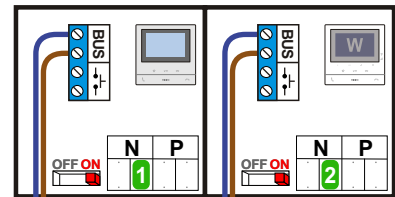

— = systeemkabel
 Bij andere getwiste kabel 66% afstand!
 Bij ongetwiste kabel max. 50 meter buitenpost naar videofoon.
 UTP op aanvraag.

BUS 2-DRAADS

Bij monteren/demonteren spanning eraf en voorkom defecten!

De twee stijgers echt OP de klemmen van E-67 aansluiten!

nelec
 Max. 100 meter systeemkabel tot laatste videofoon
 INTERCOM MADE EASY

DEURSTATION S-131V

Pot.vrij contact tbv deur opener

Max. 50 meter

 = systeemkabel
Bij andere getwiste
kabel 66% afstand!
Bij ongetwiste kabel
max. 50 meter buiten-
post naar videofoon.
UTP op aanvraag.

BUS 2-DRAADS
 
Bij monteren/demonteren
spanning eraf
en voorkom defecten!

nelec
INTERCOM MADE EASY