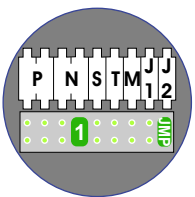

— = systeemkabel
 Bij andere getwiste kabel 66% afstand!
 Bij ongetwiste kabel max. 50 meter buitenpost naar videofoon.
 UTP op aanvraag.

BUS 2-DRAADS

Bij monteren/demonteren spanning eraf en voorkom defecten!

De twee stijgers echt OP de klemmen van E-67 aansluiten!

nelec
 Max. 100 meter systeemkabel tot laatste videofoon
 INTERCOM MADE EASY

DEURSTATION S-131V

Pot.vrij contact tbv deur opener

Max. 50 meter

 = systeemkabel
Bij andere getwiste
kabel 66% afstand!
Bij ongetwiste kabel
max. 50 meter buiten-
post naar videofoon.
UTP op aanvraag.

BUS 2-DRAADS
 
Bij monteren/demonteren
spanning eraf
en voorkom defecten!

nelec
INTERCOM MADE EASY