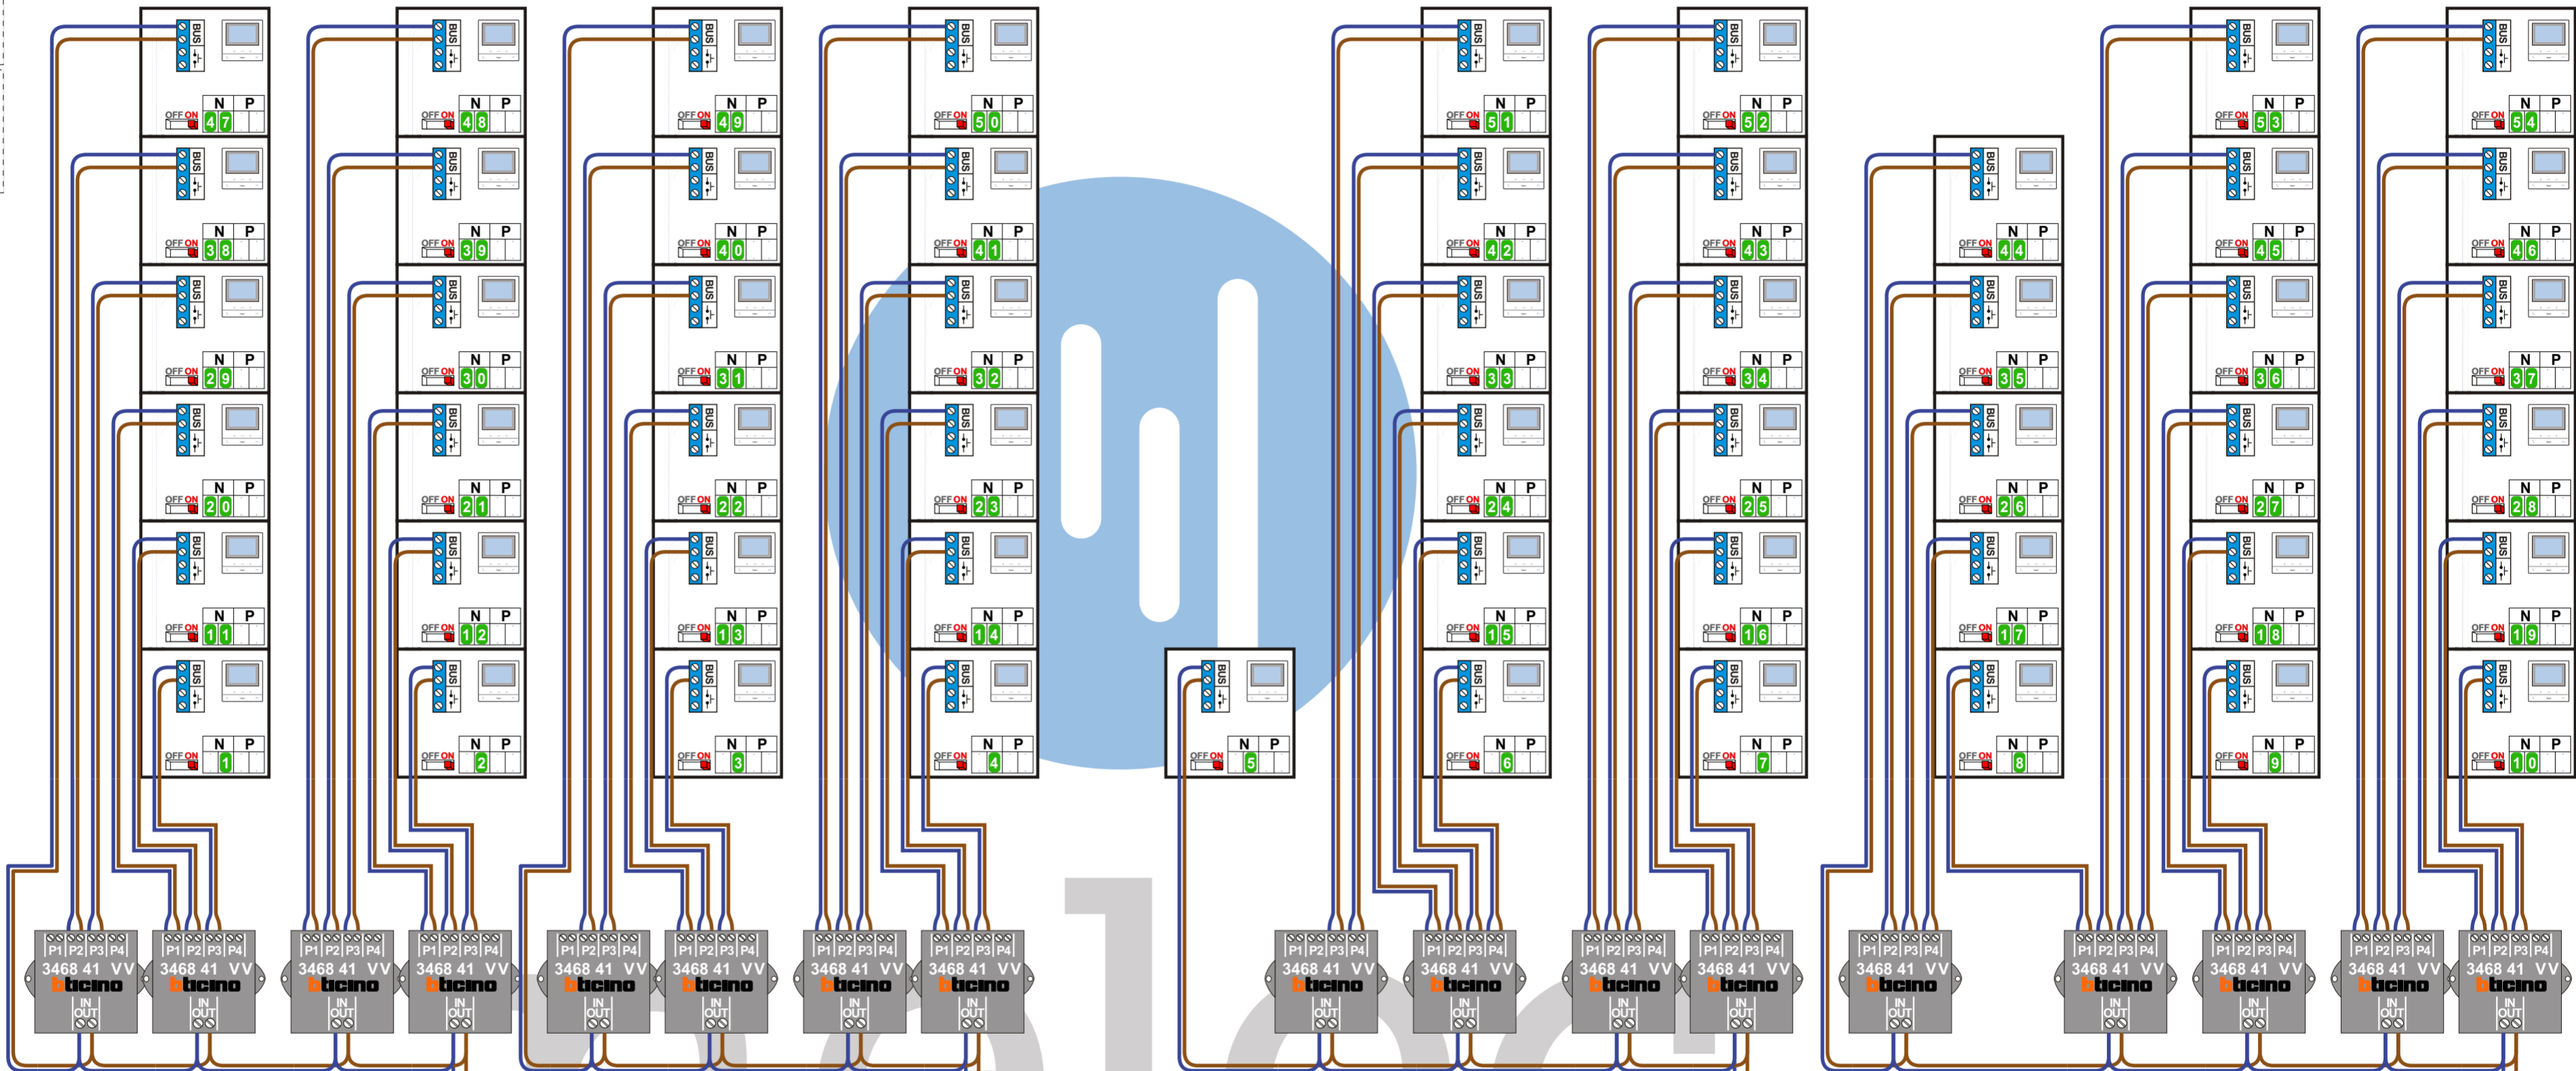

TWEEDRAADS BUS

Bij monteren/demonteren spanning eraf voorkomt defecten!

Niet monteren/demonteren onder spanning. Bedrukkerters mogen wel!

De twee stijgers echt OP de klemmen van E-67 aansluiten!

— = systeemkabel

Bij andere getwiste kabel 66% afstand!
Bij ongetwiste kabel max. 50 meter buitenpost naar videofoon. UTP op aanvraag.

Digitizers & flatcables

DD8 digitizer: flatcable

VideoVerdeler

Connector van flatcable nokje juiste kant op bij aansluiten op DD8

De anders moeten echt OP de klemmen doorgelust worden!

- Digitizer voor 1 t/m 8 drukkers
- Digitizer voor 9 t/m 16 drukkers
- Digitizer voor 17 t/m 24 drukkers
- Digitizer voor 25 t/m 32 drukkers
- Digitizer voor 33 t/m 40 drukkers
- Digitizer voor 41 t/m 48 drukkers
- Digitizer voor 49 t/m 56 drukkers

DEURSTATION S-130A

Pot.vrij contact tbv deur opener

S- S+ C NC NO

max. 3 meter coax kern coax mantel coax

Camera een eigen voeding geven!

347400

INTERCOM MADE EASY

E-67 VOEDING

346050

346851

KNOOP

F441

E-67 VOEDING

346050