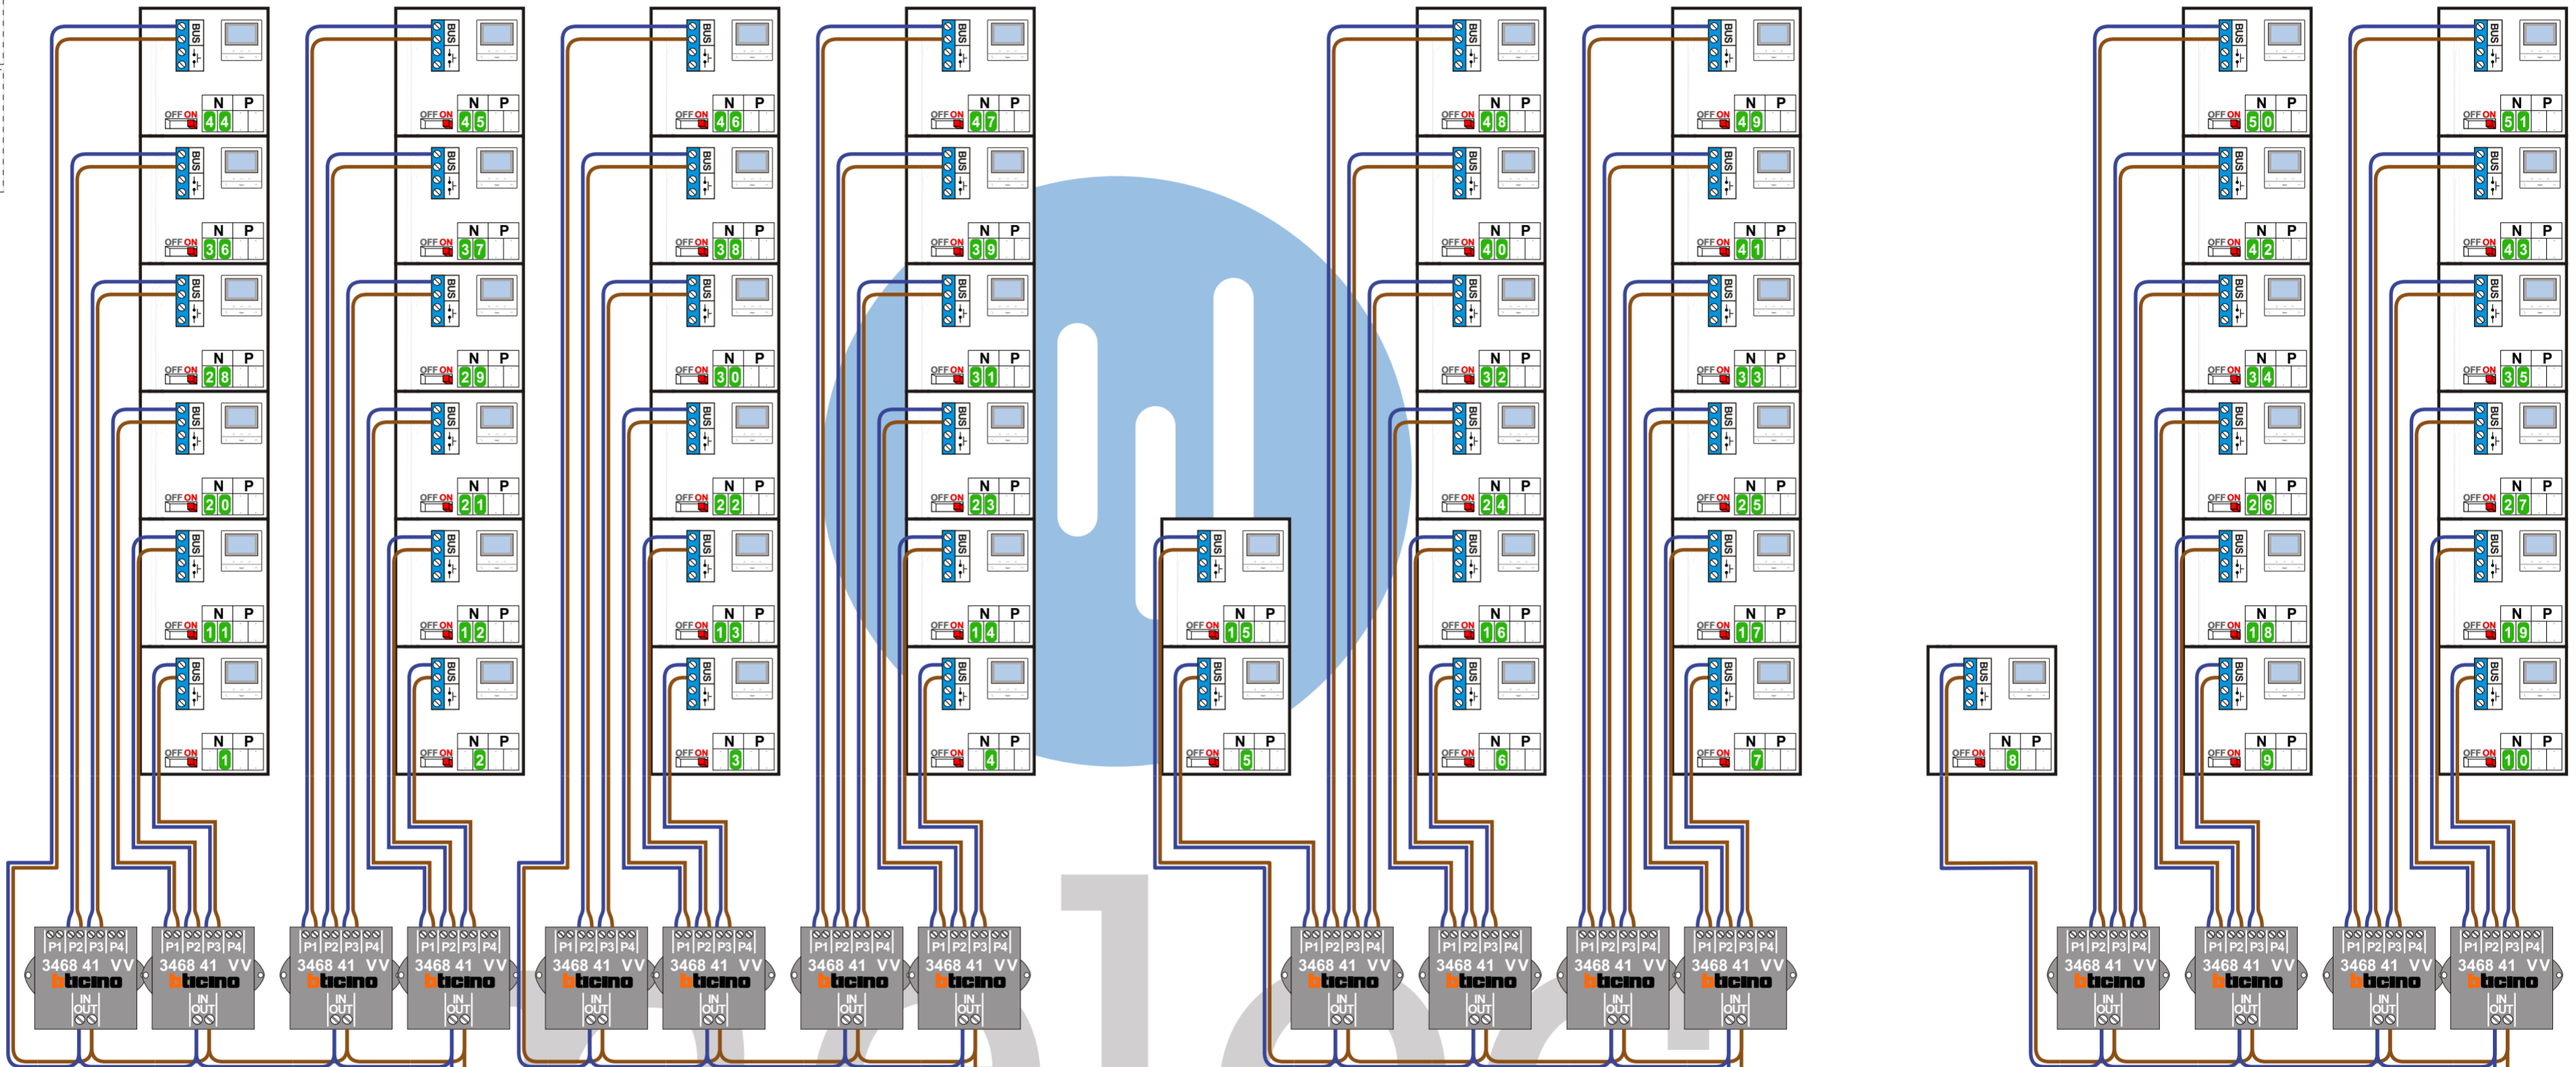

**TWEEEDRAADS BUS**

Bij monteren/demonteren spanning eraf voorkomt defecten!

Niet monteren/demonteren onder spanning. Bedrukkerters mogen wel!

De twee stijgers echt OP de klemmen van E-67 aansluiten!

**— = systeemkabel**  
Bij andere getwiste kabel 66% afstand!  
Bij ongetwiste kabel max. 50 meter buitenpost naar videofoon. UTP op aanvraag.

**Digitizers & flatcables**  
DD8 digitizer: flatcable

**VideoVerdeler**  
Connector van flatcable nokje juiste kant op bij aansluiten op DD8

**De anders moeten echt OP de klemmen doorgelust worden!**

Haal de spanning van het systeem als je een digitizer monteert of demonteert

nokjes connectoren wijzen naar elkaar  
www.nelec.com

**INTERCOM MADE EASY**

Max. 100 meter  
Max. 290 meter

Max. 100 meter systeemkabel tot laatste videofoon

Max. 2 meter

Camera een eigen voeding geven!

Pot.vrij contact tbv deur opener

max. 3 meter coax kern coax mantel coax

DEURSTATION S-130A

347400

E-67 VOEDING

346851

KNOOP F441

E-67 VOEDING

N-Waarde	Huisnummer	Switch-ON
1	10	X
2	12	X
3	14	X
4	16	X
5	18	X
6	18A	X
7	20	X
8	22	X
9	22A	X
10	24	X
11	26	X
12	28	X
13	30	X
14	32	X
15	34	X
16	34A	X
17	36	X
18	38	X
19	40	X
20	42	X
21	44	X
22	46	X
23	48	X
24	50	X
25	52	X
26	54	X
27	56	X
28	58	X
29	60	X
30	62	X
31	64	X
32	66	X
33	68	X
34	70	X
35	72	X
36	74	X
37	76	X
38	78	X
39	80	X
40	82	X
41	84	X
42	86	X
43	88	X
44	90	X
45	92	X
46	94	X
47	96	X
48	98	X
49	100	X
50	102	X
51	104	X