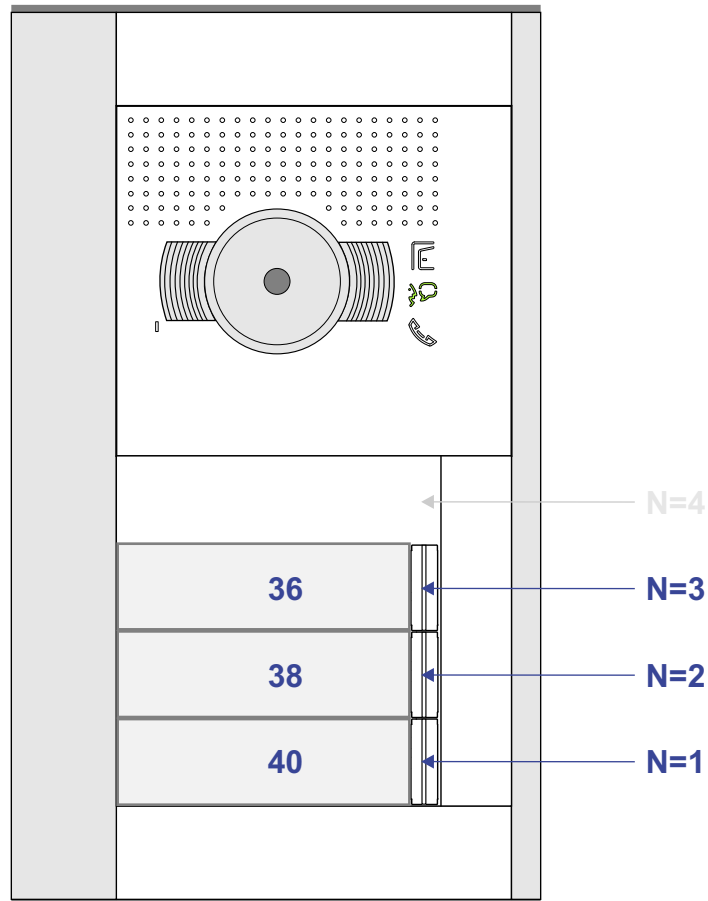

Middengang Links

— = systeemkabel
 Bij andere getwiste kabel 66% afstand!
 Bij ongetwiste kabel max. 50 meter buitenpost naar videofoon.
 UTP op aanvraag.

TWEEDRAADS BUS

Bij monteren/demonteren spanning eraf voorkomt defecten!

VideoVerdeler

De aders moeten echt **OP** de klemmen doorgelust worden!

Digitizers & flatcables

Niet monteren/demonteren onder spanning
 Beldrukkers mogen wel

Middengang Links

nelec
INTERCOM MADE EASY

N-Waarde	Huisnummer	Bouwnummer	Switch-ON	Videfoon
3	36	60	X	M-50Wifi
2	38	66	X	M-50B
1	40	53	X	M-50Wifi

Middengang Rechts

TWEEDRAADS BUS

Bij monteren/demonteren spanning eraf voorkomt defecten!

— = systeemkabel

Bij andere getwiste kabel 66% afstand!
Bij ongetwiste kabel max. 50 meter buitenpost naar videofoon.
UTP op aanvraag.