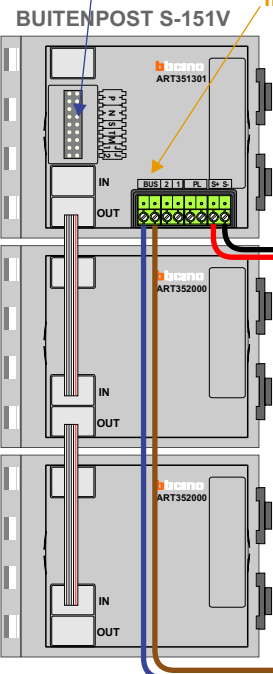

— = systeemkabel
Bij andere getwiste kabel 66% afstand!
Bij ongetwiste kabel max. 50 meter buitenpost naar videofoon.
UTP op aanvraag.

Digitizers & flatcables

Niet monteren/demonteren onder spanning
Beldrukkers mogen wel

TWEEDRAADS BUS

Bij monteren/demonteren spanning eraf voorkomt defecten!

VideoVerdeler

De aders moeten echt OP de klemmen doorgelust worden!

M-50

De aders moeten echt OP de connector doorgelust worden!

Haal de spanning van het systeem als je een module monteert of demonteert

Max. 100 meter systeemkabel tot laatste deurvideo

Max. 50 meter

nelec
INTERCOM MADE EASY

N-Waarde	Huisnummer	Bouwnummer	Switch-ON	Videfoon
8	12	65	X	M-50W ifi
7	14	63	X	M-50W ifi
6	32	64	X	M-50W ifi
5	34	61	X	M-50B
4	60	70	X	M-50W ifi
3	60A	70A	X	M-50W ifi
2	62	69	X	M-50W ifi
1	64	67	X	M-50B

Middengang Links

— = systeemkabel
 Bij andere getwiste kabel 66% afstand!
 Bij ongetwiste kabel max. 50 meter buitenpost naar videofoon.
 UTP op aanvraag.

TWEEDRAADS BUS

Bij monteren/demonteren spanning eraf voorkomt defecten!