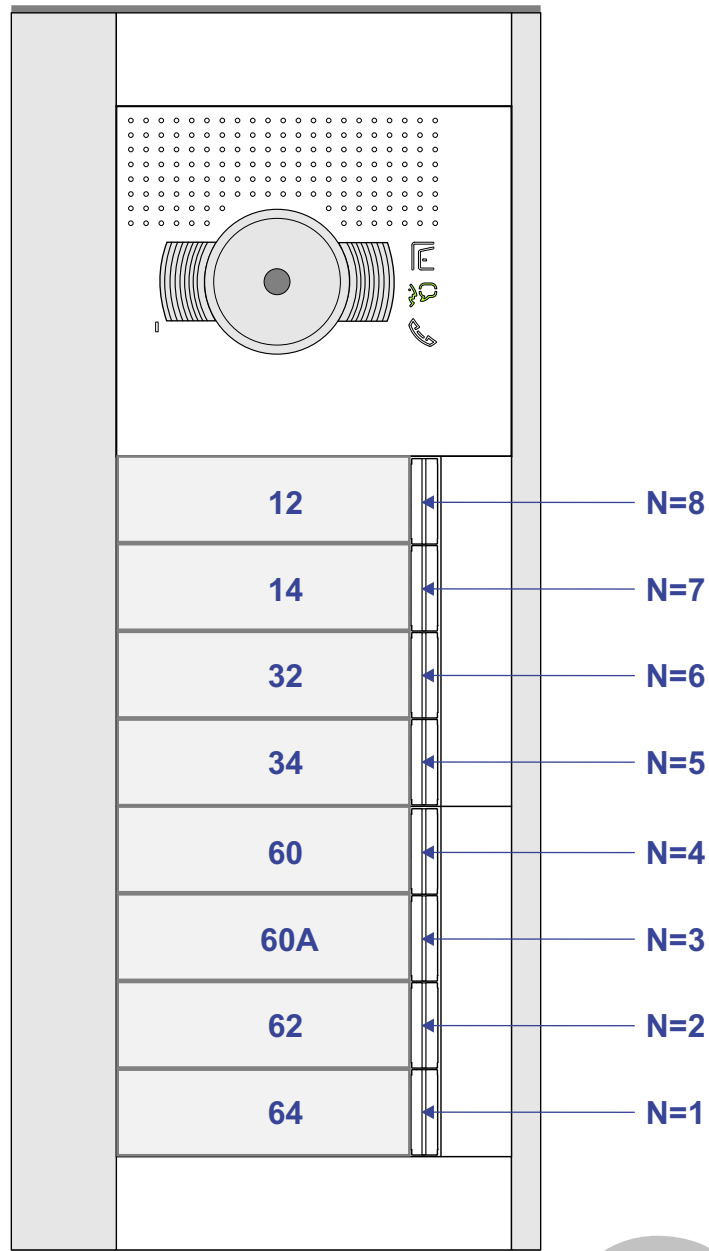

— = systeemkabel
Bij andere getwiste kabel 66% afstand!
Bij ongetwiste kabel max. 50 meter buitenpost naar videofoon.
UTP op aanvraag.

Digitizers & flatcables

Niet monteren/demonteren onder spanning
Beldrukkers mogen wel

TWEEDRAADS BUS

Bij monteren/demonteren spanning eraf voorkomt defecten!

VideoVerdeler

De aders moeten echt OP de klemmen doorgelust worden!

M-50

De aders moeten echt OP de connector doorgelust worden!

Haal de spanning van het systeem als je een module monteert of demonteert

Max. 100 meter systeemkabel tot laatste deurvideo

Max. 50 meter

nelec
INTERCOM MADE EASY

N-Waarde	Huisnummer	Bouwnummer	Switch-ON	Videfoon
8	12	65	X	M-50W ifi
7	14	63	X	M-50W ifi
6	32	64	X	M-50W ifi
5	34	61	X	M-50B
4	60	70	X	M-50W ifi
3	60A	70A	X	M-50W ifi
2	62	69	X	M-50W ifi
1	64	67	X	M-50B

Middengang Links

— = systeemkabel
 Bij andere getwiste kabel 66% afstand!
 Bij ongetwiste kabel max. 50 meter buitenpost naar videofoon.
 UTP op aanvraag.

TWEEDRAADS BUS

Bij monteren/demonteren spanning eraf voorkomt defecten!