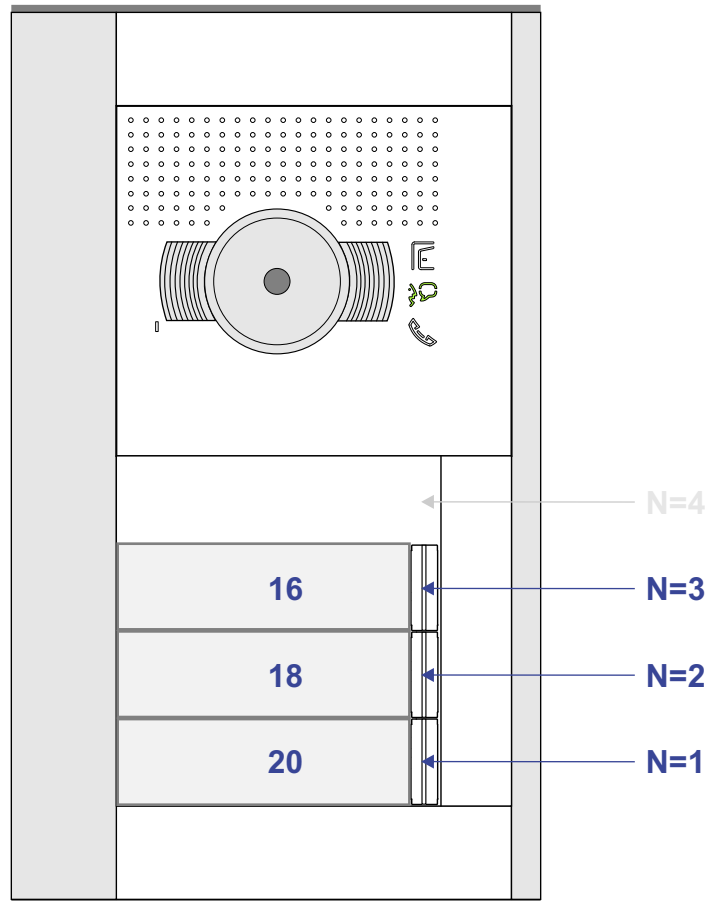

Middengang Links

— = systeemkabel
 Bij andere getwiste kabel 66% afstand!
 Bij ongetwiste kabel max. 50 meter buitenpost naar videofoon.
 UTP op aanvraag.

TWEEDRAADS BUS

Bij monteren/demonteren spanning eraf voorkomt defecten!

Middengang Rechts

TWEEDRAADS BUS

Bij monteren/demonteren spanning eraf voorkomt defecten!

— = systeemkabel

Bij andere getwiste kabel 66% afstand!
Bij ongetwiste kabel max. 50 meter buitenpost naar videofoon.
UTP op aanvraag.

Digitizers & flatcables

Niet monteren/demonteren onder spanning
Beldrukkers mogen wel!

VideoVerdeler

De aders moeten echt OP de klemmen doorgelust worden!

Middengang Rechts

nelec
INTERCOM MADE EASY

N-Waarde	Huisnummer	Bouwnummer	Switch-ON	Videfoon
3	16	62	X	M-50B
2	18	68	X	M-50W ifi
1	20	57	X	M-50W ifi