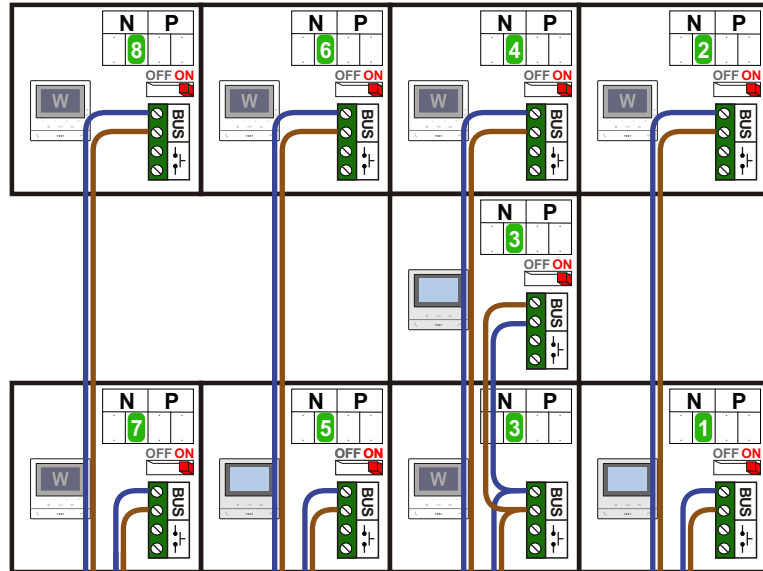

— = systeemkabel
Bij andere getwiste kabel 66% afstand!
Bij ongetwiste kabel max. 50 meter buitenpost naar videofoon.
UTP op aanvraag.

Digitizers & flatcables

Niet monteren/demonteren onder spanning
Beldrukkers mogen wel

TWEEDRAADS BUS

Bij monteren/demonteren spanning eraf voorkomt defecten!

VideoVerdeler

De aders moeten echt OP de klemmen doorgelust worden!

M-50

De aders moeten echt OP de connector doorgelust worden!

Haal de spanning van het systeem als je een module monteert of demonteert

Max. 100 meter systeemkabel tot laatste deurvideo

Max. 50 meter

nelec
INTERCOM MADE EASY

N-Waarde	Huisnummer	Bouwnummer	Switch-ON	Videfoon
8	12	65	X	M-50W ifi
7	14	63	X	M-50W ifi
6	32	64	X	M-50W ifi
5	34	61	X	M-50B
4	60	70	X	M-50W ifi
3	60A	70A	X	M-50W ifi
2	62	69	X	M-50W ifi
1	64	67	X	M-50B

Middengang Links

— = systeemkabel
 Bij andere getwiste kabel 66% afstand!
 Bij ongetwiste kabel max. 50 meter buitenpost naar videofoon.
 UTP op aanvraag.

TWEEDRAADS BUS

Bij monteren/demonteren spanning eraf voorkomt defecten!