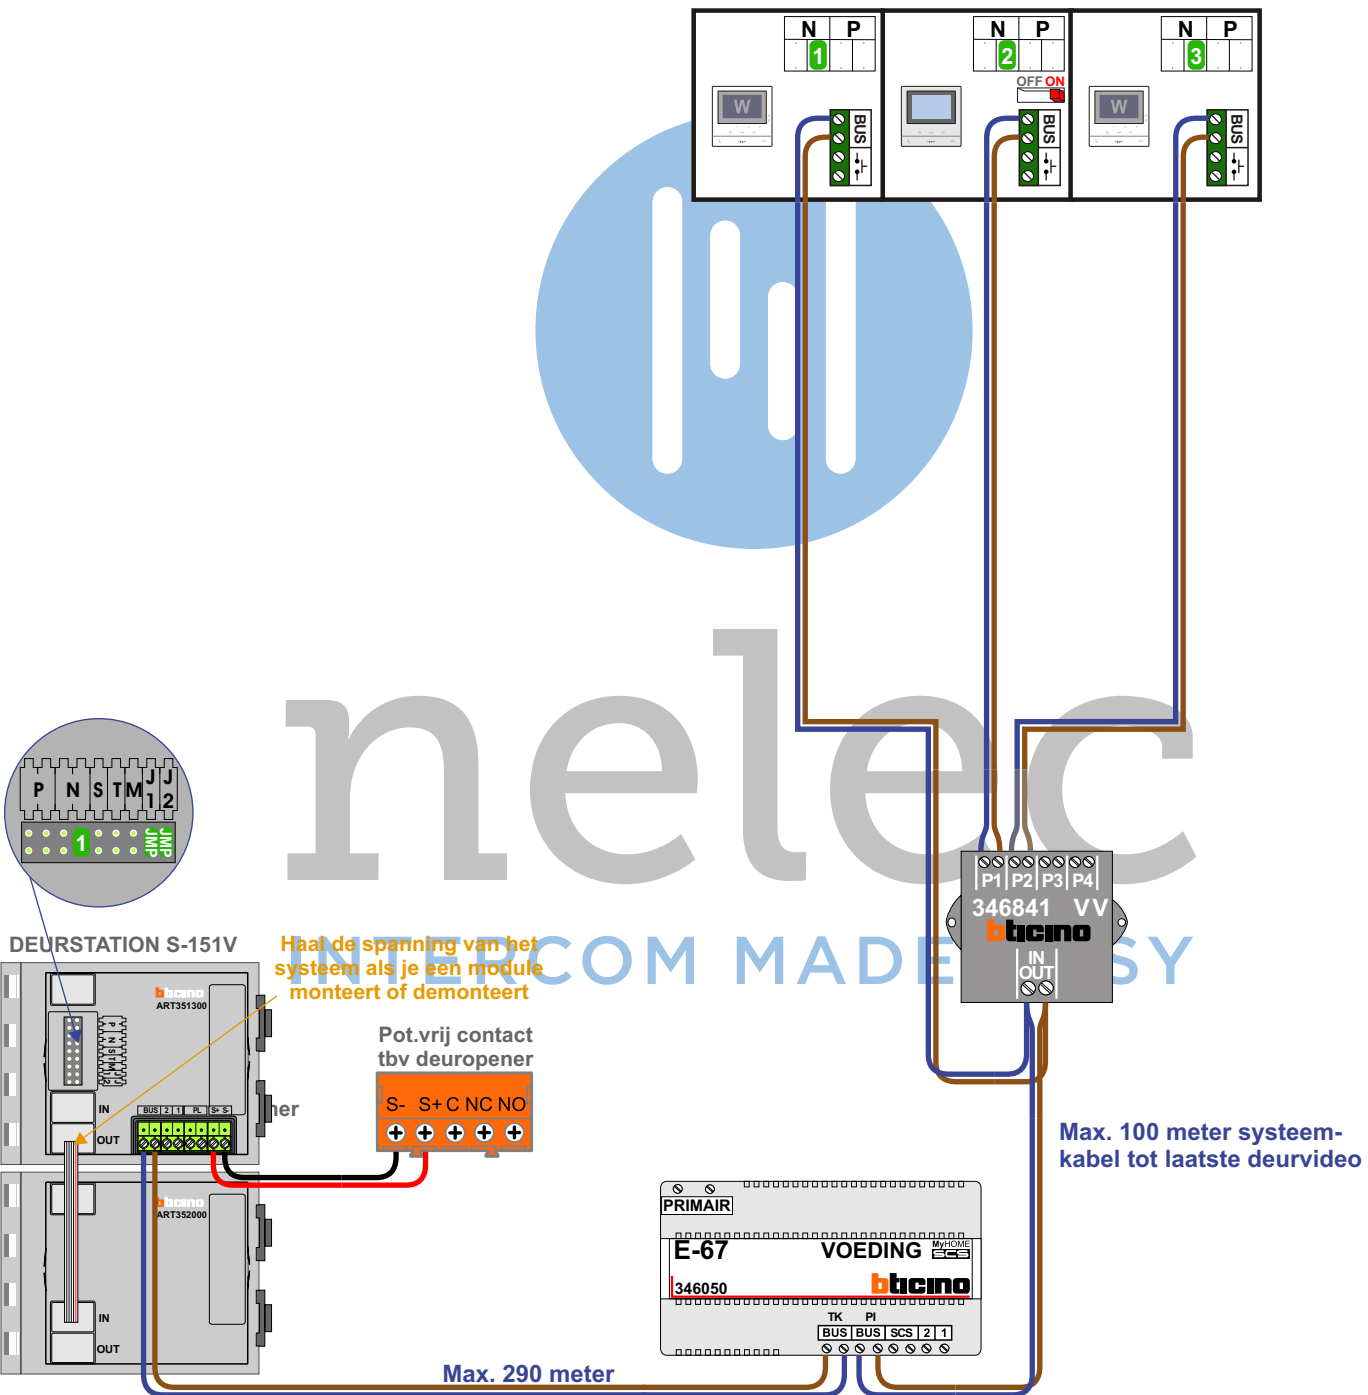

Max. 100 meter systeemkabel tot laatste deurvideo

Max. 50 meter

nelec
INTERCOM MADE EASY

N-Waarde	Huisnummer	Bouwnummer	Switch-ON	Videfoon
8	12	65	X	M-50W ifi
7	14	63	X	M-50W ifi
6	32	64	X	M-50W ifi
5	34	61	X	M-50B
4	60	70	X	M-50W ifi
3	60A	70A	X	M-50W ifi
2	62	69	X	M-50W ifi
1	64	67	X	M-50B

Middengang Links

— = systeemkabel
 Bij andere getwiste kabel 66% afstand!
 Bij ongetwiste kabel max. 50 meter buitenpost naar videofoon.
 UTP op aanvraag.

TWEEDRAADS BUS

Bij monteren/demonteren spanning eraf voorkomt defecten!

VideoVerdeler

De aders moeten echt **OP** de klemmen doorgelust worden!

Digitizers & flatcables

Niet monteren/demonteren onder spanning
 Beldrukkers mogen wel

Middengang Links

nelec
INTERCOM MADE EASY

N-Waarde	Huisnummer	Bouwnummer	Switch-ON	Videfoon
3	36	60	X	M-50Wifi
2	38	66	X	M-50B
1	40	53	X	M-50Wifi

Middengang Rechts

TWEEDRAADS BUS

Bij monteren/demonteren spanning eraf voorkomt defecten!

— = systeemkabel

Bij andere getwiste kabel 66% afstand!
Bij ongetwiste kabel max. 50 meter buitenpost naar videofoon.
UTP op aanvraag.