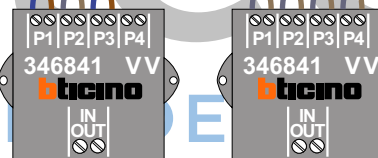

TWEEDRAADS BUS

Bij monteren/demonteren spanning eraf voorkomt defecten!

VideoVerdeler

De aders moeten echt OP de klemmen doorgelust worden!

M-50

De aders moeten echt OP de connector doorgelust worden!

Haal de spanning van het systeem als je een module monteert of demonteert

Max. 100 meter systeemkabel tot laatste deurvideo

Max. 50 meter

nelec
INTERCOM MADE EASY

N-Waarde	Huisnummer	Bouwnummer	Switch-ON	Videfoon
8	12	65	X	M-50W ifi
7	14	63	X	M-50W ifi
6	32	64	X	M-50W ifi
5	34	61	X	M-50B
4	60	70	X	M-50W ifi
3	60A	70A	X	M-50W ifi
2	62	69	X	M-50W ifi
1	64	67	X	M-50B

Middengang Links

— = systeemkabel
 Bij andere getwiste kabel 66% afstand!
 Bij ongetwiste kabel max. 50 meter buitenpost naar videofoon.
 UTP op aanvraag.

TWEEDRAADS BUS

Bij monteren/demonteren spanning eraf voorkomt defecten!