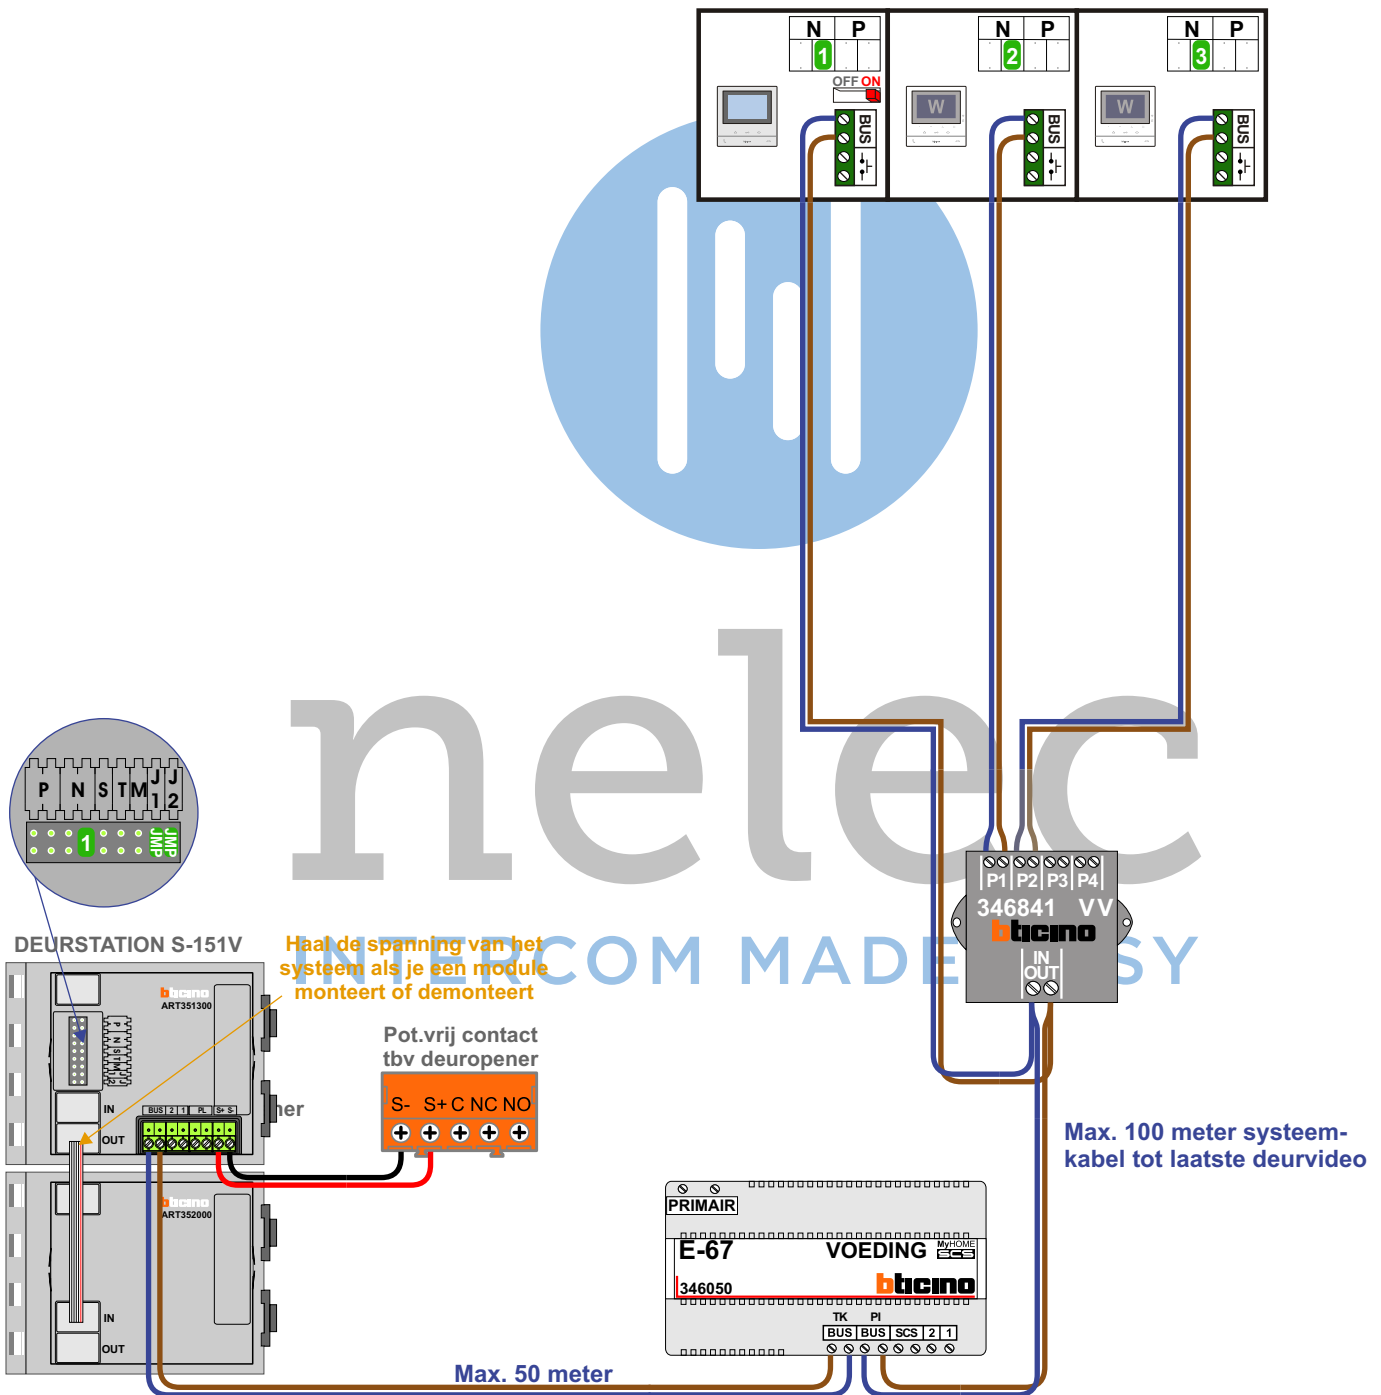

Max. 100 meter systeemkabel tot laatste deurvideo

Max. 50 meter

nelec
INTERCOM MADE EASY

N-Waarde	Huisnummer	Bouwnummer	Switch-ON	Videfoon
8	12	65	X	M-50W ifi
7	14	63	X	M-50W ifi
6	32	64	X	M-50W ifi
5	34	61	X	M-50B
4	60	70	X	M-50W ifi
3	60A	70A	X	M-50W ifi
2	62	69	X	M-50W ifi
1	64	67	X	M-50B

VideoVerdeler

De aders moeten echt **OP** de klemmen doorgelust worden!

Digitizers & flatcables

Niet monteren/demonteren onder spanning
 Beldrukkers mogen wel

Middengang Links

nelec
INTERCOM MADE EASY

N-Waarde	Huisnummer	Bouwnummer	Switch-ON	Videfoon
3	36	60	X	M-50Wifi
2	38	66	X	M-50B
1	40	53	X	M-50Wifi

Middengang Rechts

TWEEDRAADS BUS

Bij monteren/demonteren spanning eraf voorkomt defecten!

— = systeemkabel

Bij andere getwiste kabel 66% afstand!
Bij ongetwiste kabel max. 50 meter buitenpost naar videofoon.
UTP op aanvraag.

Digitizers & flatcables

Niet monteren/demonteren onder spanning
Beldrukkers mogen wel!

VideoVerdeler

De aders moeten echt OP de klemmen doorgelust worden!

Middengang Rechts

nelec
INTERCOM MADE EASY

N-Waarde	Huisnummer	Bouwnummer	Switch-ON	Videfoon
3	16	62	X	M-50B
2	18	68	X	M-50W ifi
1	20	57	X	M-50W ifi