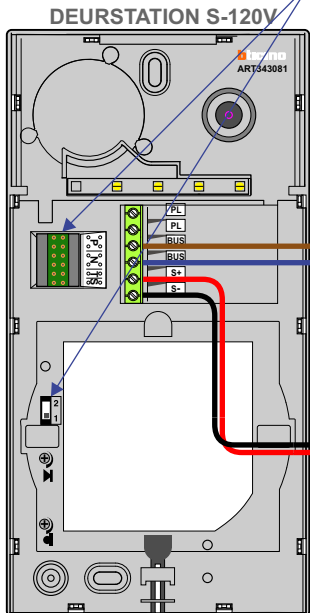

— = systeemkabel
 Bij andere getwiste kabel 66% afstand!
 Bij ongetwiste kabel max. 50 meter buitenpost naar videofoon.
 UTP op aanvraag.

TWEEDRAADS BUS

Bij monteren/demonteren spanning eraf voorkomt defecten!

M-50

De aders moeten echt OP de connector doorgelust worden!

De twee buitenposten echt OP de klemmen van E-67 aansluiten!

Max. 50 meter

Pot.vrij contact tbv deuropener

Max. 50 meter

Pot.vrij contact tbv deuropener

Max. 100 meter systeemkabel tot laatste videofoon

nelec
INTERCOM MADE EASY