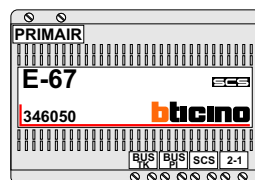

Max. 100 meter systeemkabel tot laatste videofoon

nelec
INTERCOM MADE EASY