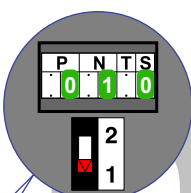

M-50

De aders moeten echt OP de connector doorgelust worden!

De twee buitenposten echt OP de klemmen van E-67 aansluiten!

Max. 50 meter

Pot.vrij contact tbv deuropener

Max. 50 meter

Pot.vrij contact tbv deuropener

Max. 100 meter systeemkabel tot laatste videofoon

nelec
INTERCOM MADE EASY