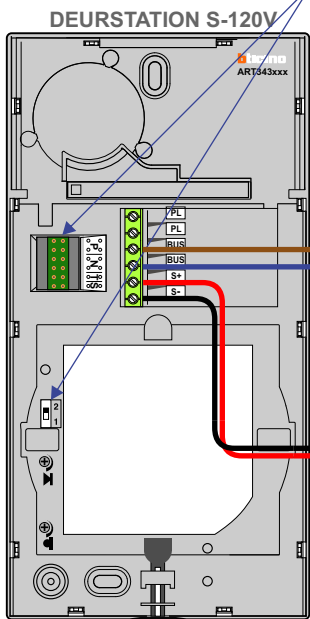

— = systeemkabel
 Bij andere getwiste kabel 66% afstand!
 Bij ongetwiste kabel max. 50 meter buitenpost naar videofoon.
 UTP op aanvraag.

TWEEDRAADS BUS

Bij monteren/demonteren spanning eraf voorkomt defecten!

M-50

De aders moeten echt OP de connector doorgelust worden!

De twee buitenposten echt OP de klemmen van E-67 aansluiten!

Max. 50 meter

Pot.vrij contact tbv deuropener

Max. 50 meter

Pot.vrij contact tbv deuropener

Max. 100 meter systeemkabel tot laatste videofoon

nelec
INTERCOM MADE EASY