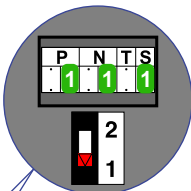

— = systeemkabel
 Bij andere getwiste kabel 66% afstand!
 Bij ongetwiste kabel max. 50 meter buitenpost naar videofoon.
 UTP op aanvraag.

TWEEDRAADS BUS

Bij monteren/demonteren spanning eraf voorkomt defecten!

M-50

De aders moeten echt OP de connector doorgelust worden!

De twee buitenposten echt OP de klemmen van E-67 aansluiten!

Max. 50 meter

Pot.vrij contact tbv deuropener

Max. 50 meter

Pot.vrij contact tbv deuropener