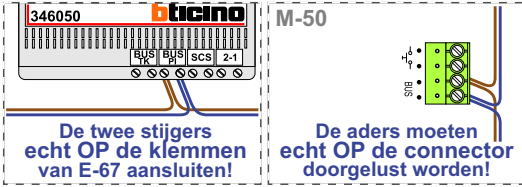

N-Waarde	Huisnummer	Switch-ON	Videofoon
1	232		M-50B
2	234		M-50W ifi
3	236		M-50B
4	238		M-50B
5	240		M-50B
6	242		M-50B
7	244		M-50W ifi
8	246		M-50B
9	248	X	M-50B
10	250	X	M-50B

Max. 100 meter systeemkabel tot laatste videofoon

Max. 50 meter

— = systeemkabel
Bij andere getwiste kabel 66% afstand!
Bij ongetwiste kabel max. 50 meter buitenpost naar videofoon.
UTP op aanvraag.

TWEEDRAADS BUS

Bij monteren/demonteren spanning eraf voorkomt defecten!