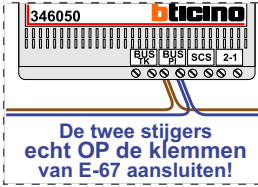

— = systeemkabel
Bij andere getwiste kabel 66% afstand!
Bij ongetwiste kabel max. 50 meter buitenpost naar videofoon.
UTP op aanvraag.

TWEEDRAADS BUS

Bij monteren/demonteren spanning eraf voorkomt defecten!

N-Waarde	Huisnummer	Switch-ON	Videofoon
1	202		M-50B
2	204		M-50W ifi
3	206		M-50W ifi
4	208		M-50B
5	210		M-50B
6	212		M-50B
7	214	X	M-50B
8	216	X	M-50B
9	218	X	M-50B
10	220		M-50B
11	222		M-50B
12	224		M-50B
13	226	X	M-50W ifi
14	228	X	M-50B
15	230	X	M-50B

Max. 100 meter systeemkabel tot laatste videofoon

Max. 50 meter