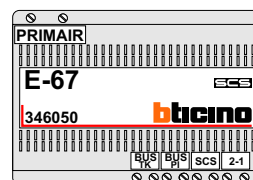

N-Waarde	Huisnummer	Switch-ON	Videofoon
1	232		M-50B
2	234		M-50W ifi
3	236		M-50B
4	238		M-50B
5	240		M-50B
6	242		M-50B
7	244		M-50W ifi
8	246		M-50B
9	248	X	M-50B
10	250	X	M-50B

Max. 100 meter systeemkabel tot laatste videofoon