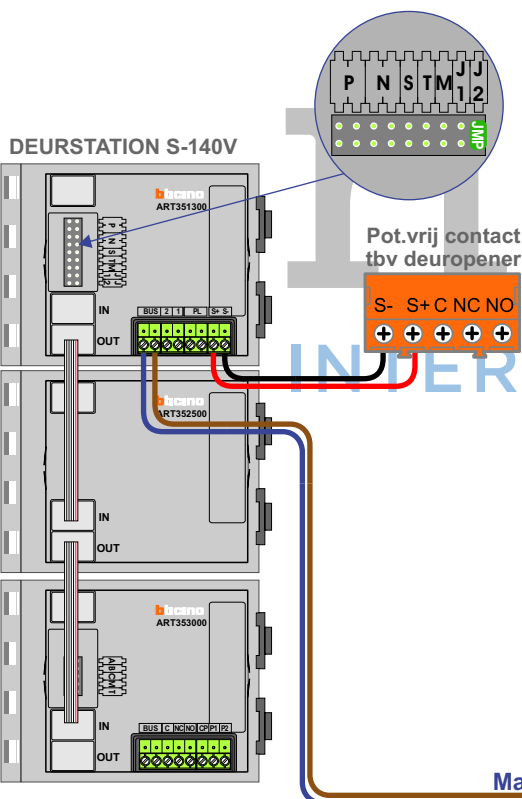

N-Waarde	Huisnummer	Switch-ON	Videofoon
1	202		M-50B
2	204		M-50W ifi
3	206		M-50W ifi
4	208		M-50B
5	210		M-50B
6	212		M-50B
7	214	X	M-50B
8	216	X	M-50B
9	218	X	M-50B
10	220		M-50B
11	222		M-50B
12	224		M-50B
13	226	X	M-50W ifi
14	228	X	M-50B
15	230	X	M-50B

Max. 100 meter systeemkabel tot laatste videofoon

— = systeemkabel
Bij andere getwiste kabel 66% afstand!
Bij ongetwiste kabel max. 50 meter buitenpost naar videofoon.
UTP op aanvraag.

TWEEDRAADS BUS

Bij monteren/demonteren spanning eraf voorkomt defecten!

N-Waarde	Huisnummer	Switch-ON	Videofoon
1	232		M-50B
2	234		M-50W ifi
3	236		M-50B
4	238		M-50B
5	240		M-50B
6	242		M-50B
7	244		M-50W ifi
8	246		M-50B
9	248	X	M-50B
10	250	X	M-50B

Max. 100 meter systeemkabel tot laatste videofoon

Max. 50 meter

— = systeemkabel
Bij andere getwiste kabel 66% afstand!
Bij ongetwiste kabel max. 50 meter buitenpost naar videofoon.
UTP op aanvraag.

TWEEDRAADS BUS

Bij monteren/demonteren spanning eraf voorkomt defecten!