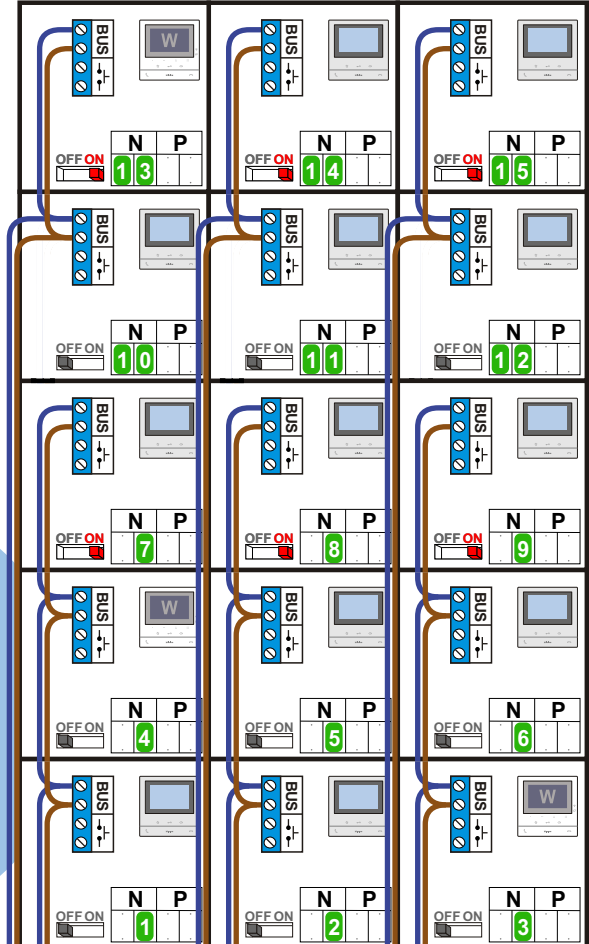

— = systeemkabel
Bij andere getwiste kabel 66% afstand!
Bij ongetwiste kabel max. 50 meter buitenpost naar videofoon.
UTP op aanvraag.

TWEEDRAADS BUS

Bij monteren/demonteren spanning eraf voorkomt defecten!

N-Waarde	Huisnummer	Switch-ON	Videofoon
1	202		M-50B
2	204		M-50W ifi
3	206		M-50W ifi
4	208		M-50B
5	210		M-50B
6	212		M-50B
7	214	X	M-50B
8	216	X	M-50B
9	218	X	M-50B
10	220		M-50B
11	222		M-50B
12	224		M-50B
13	226	X	M-50W ifi
14	228	X	M-50B
15	230	X	M-50B

Max. 100 meter systeemkabel tot laatste videofoon

— = systeemkabel
Bij andere getwiste kabel 66% afstand!
Bij ongetwiste kabel max. 50 meter buitenpost naar videofoon.
UTP op aanvraag.

TWEEDRAADS BUS

Bij monteren/demonteren spanning eraf voorkomt defecten!

Max. 50 meter

— = systeemkabel
Bij andere getwiste kabel 66% afstand!
Bij ongetwiste kabel max. 50 meter buitenpost naar videofoon.
UTP op aanvraag.

TWEEDRAADS BUS

Bij monteren/demonteren spanning eraf voorkomt defecten!