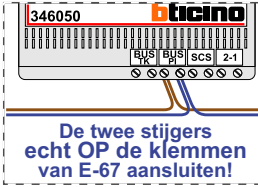

— = systeemkabel
Bij andere getwiste kabel 66% afstand!
Bij ongetwiste kabel max. 50 meter buitenpost naar videofoon.
UTP op aanvraag.