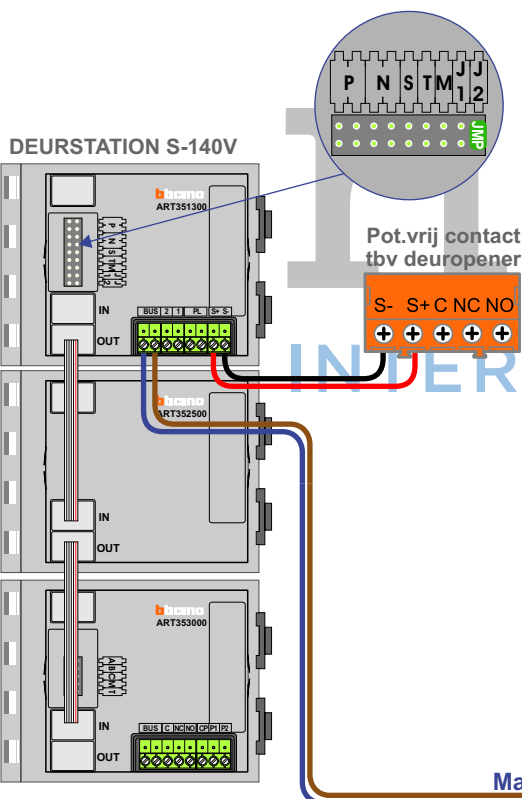

N-Waarde	Huisnummer	Switch-ON	Videofoon
1	232		M-50B
2	234		M-50W ifi
3	236		M-50B
4	238		M-50B
5	240		M-50B
6	242		M-50B
7	244		M-50W ifi
8	246		M-50B
9	248	X	M-50B
10	250	X	M-50B

Max. 100 meter systeemkabel tot laatste videofoon

Max. 50 meter

— = systeemkabel
Bij andere getwiste kabel 66% afstand!
Bij ongetwiste kabel max. 50 meter buitenpost naar videofoon.
UTP op aanvraag.

TWEEDRAADS BUS

Bij monteren/demonteren spanning eraf voorkomt defecten!

N-Waarde	Huisnummer	Switch-ON	Videofoon
1	252		M-50W ifi
2	254		M-50W ifi
3	256		M-50W ifi
4	258		M-50B
5	260		M-50W ifi
6	262		M-50B
7	264		M-50W ifi
8	266		M-50B
9	268	X	M-50B
10	270	X	M-50W ifi

Max. 100 meter systeemkabel tot laatste videofoon