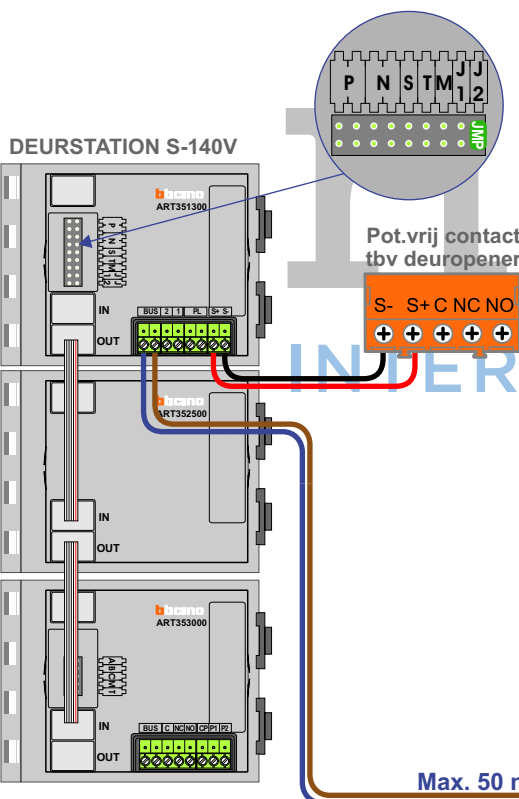

— = systeemkabel
Bij andere getwiste kabel 66% afstand!
Bij ongetwiste kabel max. 50 meter buitenpost naar videofoon.
UTP op aanvraag.

TWEEDRAADS BUS

Bij monteren/demonteren spanning eraf voorkomt defecten!

N-Waarde	Huisnummer	Switch-ON	Videofoon
1	202		M-50B
2	204		M-50W ifi
3	206		M-50W ifi
4	208		M-50B
5	210		M-50B
6	212		M-50B
7	214	X	M-50B
8	216	X	M-50B
9	218	X	M-50B
10	220		M-50B
11	222		M-50B
12	224		M-50B
13	226	X	M-50W ifi
14	228	X	M-50B
15	230	X	M-50B

Max. 100 meter systeemkabel tot laatste videofoon

— = systeemkabel
Bij andere getwiste kabel 66% afstand!
Bij ongetwiste kabel max. 50 meter buitenpost naar videofoon.
UTP op aanvraag.

TWEEDRAADS BUS

Bij monteren/demonteren spanning eraf voorkomt defecten!

N-Waarde	Huisnummer	Switch-ON	Videofoon
1	232		M-50B
2	234		M-50W ifi
3	236		M-50B
4	238		M-50B
5	240		M-50B
6	242		M-50B
7	244		M-50W ifi
8	246		M-50B
9	248	X	M-50B
10	250	X	M-50B

Max. 100 meter systeemkabel tot laatste videofoon