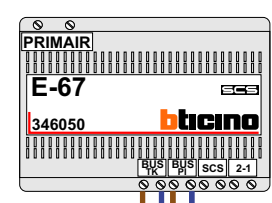

Max. 100 meter systeemkabel tot laatste videofoon

Max. 50 meter