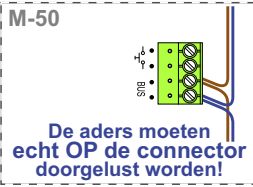

— = systeemkabel
Bij andere getwiste kabel 66% afstand!
Bij ongetwiste kabel max. 50 meter buitenpost naar videofoon.
UTP op aanvraag.

TWEEDRAADS BUS

Bij monteren/demonteren spanning eraf voorkomt defecten!

N-Waarde	Huisnummer	Switch-ON	Videofoon
1	202		M-50B
2	204		M-50W ifi
3	206		M-50W ifi
4	208		M-50B
5	210		M-50B
6	212		M-50B
7	214	X	M-50B
8	216	X	M-50B
9	218	X	M-50B
10	220		M-50B
11	222		M-50B
12	224		M-50B
13	226	X	M-50W ifi
14	228	X	M-50B
15	230	X	M-50B