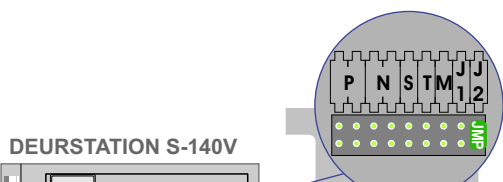

Max. 50 meter

— = systeemkabel
Bij andere getwiste kabel 66% afstand!
Bij ongetwiste kabel max. 50 meter buitenpost naar videofoon.
UTP op aanvraag.

TWEEDRAADS BUS

Bij monteren/demonteren spanning eraf voorkomt defecten!

N-Waarde	Huisnummer	Switch-ON	Videofoon
1	272		M-50B
2	274		M-50B
3	276		M-50W ifi
4	278		M-50B
5	280		M-50B
6	282		M-50W ifi
7	284	X	M-50W ifi
8	286	X	M-50B
9	288	X	M-50W ifi
10	290		M-50B
11	292		M-50W ifi
12	294		M-50B
13	296	X	M-50B
14	298	X	M-50B
15	300	X	M-50W ifi