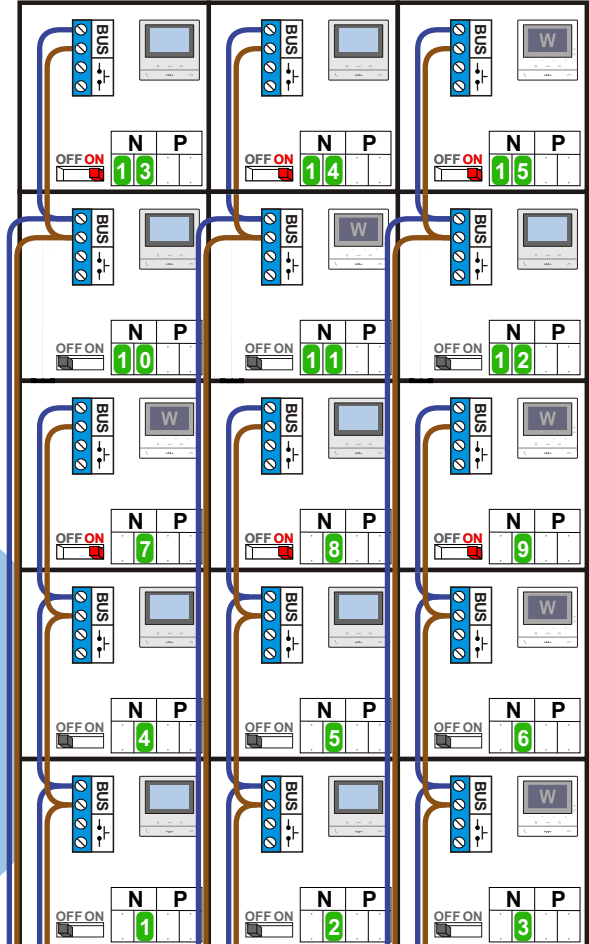

Max. 50 meter

— = systeemkabel
Bij andere getwiste kabel 66% afstand!
Bij ongetwiste kabel max. 50 meter buitenpost naar videofoon.
UTP op aanvraag.

TWEEDRAADS BUS

Bij monteren/demonteren spanning eraf voorkomt defecten!

N-Waarde	Huisnummer	Switch-ON	Videofoon
1	252		M-50W ifi
2	254		M-50W ifi
3	256		M-50W ifi
4	258		M-50B
5	260		M-50W ifi
6	262		M-50B
7	264		M-50W ifi
8	266		M-50B
9	268	X	M-50B
10	270	X	M-50W ifi

Max. 100 meter systeemkabel tot laatste videofoon

N-Waarde	Huisnummer	Switch-ON	Videofoon
1	272		M-50B
2	274		M-50B
3	276		M-50W ifi
4	278		M-50B
5	280		M-50B
6	282		M-50W ifi
7	284	X	M-50W ifi
8	286	X	M-50B
9	288	X	M-50W ifi
10	290		M-50B
11	292		M-50W ifi
12	294		M-50B
13	296	X	M-50B
14	298	X	M-50B
15	300	X	M-50W ifi