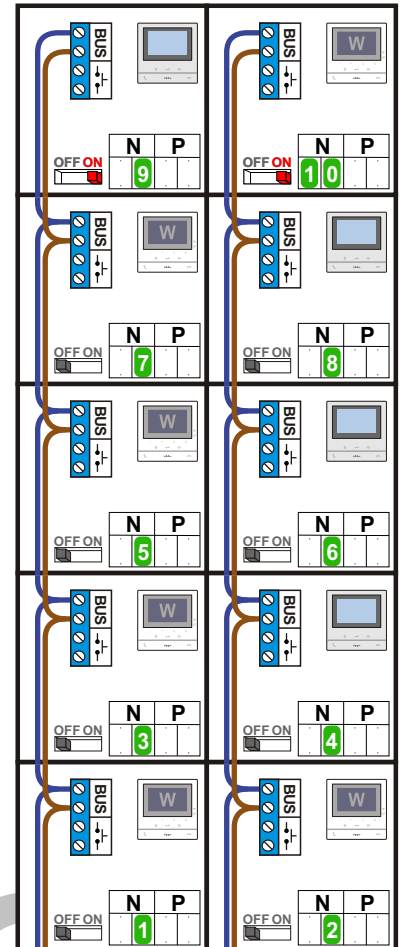

N-Waarde	Huisnummer	Switch-ON	Videofoon
1	232		M-50B
2	234		M-50W ifi
3	236		M-50B
4	238		M-50B
5	240		M-50B
6	242		M-50B
7	244		M-50W ifi
8	246		M-50B
9	248	X	M-50B
10	250	X	M-50B

Max. 100 meter systeemkabel tot laatste videofoon

Max. 50 meter

— = systeemkabel
Bij andere getwiste kabel 66% afstand!
Bij ongetwiste kabel max. 50 meter buitenpost naar videofoon.
UTP op aanvraag.

TWEEDRAADS BUS

Bij monteren/demonteren spanning eraf voorkomt defecten!

N-Waarde	Huisnummer	Switch-ON	Videofoon
1	252		M-50W ifi
2	254		M-50W ifi
3	256		M-50W ifi
4	258		M-50B
5	260		M-50W ifi
6	262		M-50B
7	264		M-50W ifi
8	266		M-50B
9	268	X	M-50B
10	270	X	M-50W ifi

Max. 100 meter systeemkabel tot laatste videofoon