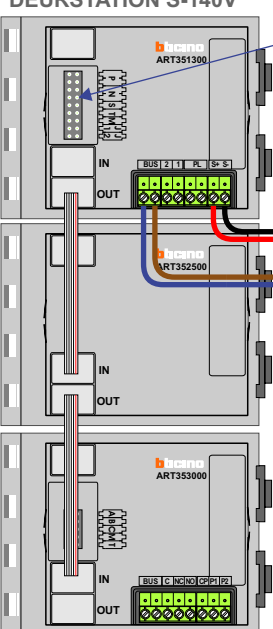

Max. 100 meter systeemkabel tot laatste videofoon