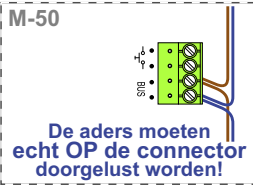

— = systeemkabel
Bij andere getwiste kabel 66% afstand!
Bij ongetwiste kabel max. 50 meter buitenpost naar videofoon.
UTP op aanvraag.