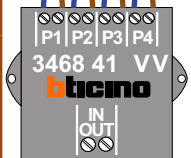

Max. 50 meter