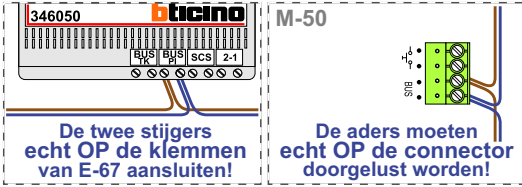

— = systeemkabel
Bij andere getwiste kabel 66% afstand!
Bij ongetwiste kabel max. 50 meter buitenpost naar videofoon.
UTP op aanvraag.

TWEEDRAADS BUS

Bij monteren/demonteren spanning eraf voorkomt defecten!

N-Waarde	Huisnummer	Switch-ON	Videofoon
1	202		M-50B
2	204		M-50W ifi
3	206		M-50W ifi
4	208		M-50B
5	210		M-50B
6	212		M-50B
7	214	X	M-50B
8	216	X	M-50B
9	218	X	M-50B
10	220		M-50B
11	222		M-50B
12	224		M-50B
13	226	X	M-50W ifi
14	228	X	M-50B
15	230	X	M-50B

Max. 100 meter systeemkabel tot laatste videofoon

— = systeemkabel
Bij andere getwiste kabel 66% afstand!
Bij ongetwiste kabel max. 50 meter buitenpost naar videofoon.
UTP op aanvraag.

TWEEDRAADS BUS

Bij monteren/demonteren spanning eraf voorkomt defecten!

Max. 50 meter

— = systeemkabel
Bij andere getwiste kabel 66% afstand!
Bij ongetwiste kabel max. 50 meter buitenpost naar videofoon.
UTP op aanvraag.

TWEEDRAADS BUS

Bij monteren/demonteren spanning eraf voorkomt defecten!