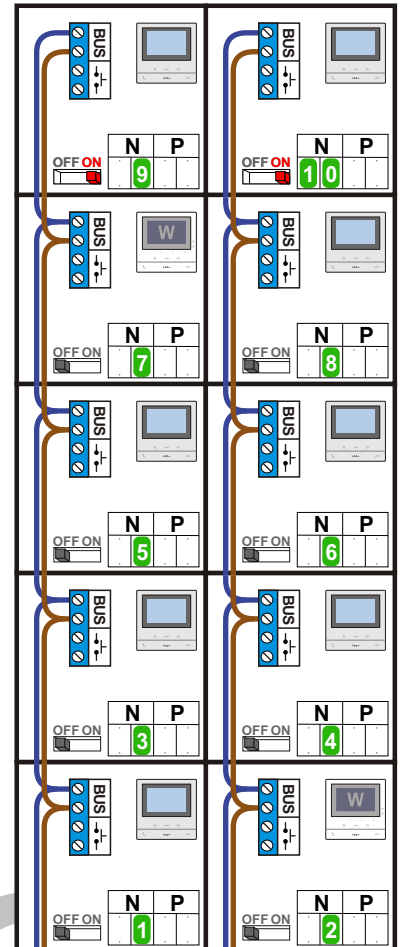

N-Waarde	Huisnummer	Switch-ON	Videofoon
1	202		M-50B
2	204		M-50W ifi
3	206		M-50W ifi
4	208		M-50B
5	210		M-50B
6	212		M-50B
7	214	X	M-50B
8	216	X	M-50B
9	218	X	M-50B
10	220		M-50B
11	222		M-50B
12	224		M-50B
13	226	X	M-50W ifi
14	228	X	M-50B
15	230	X	M-50B

Max. 100 meter systeemkabel tot laatste videofoon

— = systeemkabel
Bij andere getwiste kabel 66% afstand!
Bij ongetwiste kabel max. 50 meter buitenpost naar videofoon.
UTP op aanvraag.

TWEEDRAADS BUS

Bij monteren/demonteren spanning eraf voorkomt defecten!

N-Waarde	Huisnummer	Switch-ON	Videofoon
1	232		M-50B
2	234		M-50W ifi
3	236		M-50B
4	238		M-50B
5	240		M-50B
6	242		M-50B
7	244		M-50W ifi
8	246		M-50B
9	248	X	M-50B
10	250	X	M-50B

Max. 100 meter systeemkabel tot laatste videofoon

Max. 50 meter

— = systeemkabel
Bij andere getwiste kabel 66% afstand!
Bij ongetwiste kabel max. 50 meter buitenpost naar videofoon.
UTP op aanvraag.

TWEEDRAADS BUS

Bij monteren/demonteren spanning eraf voorkomt defecten!