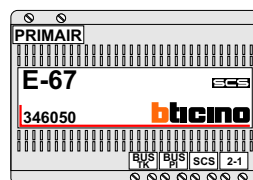

N-Waarde	Huisnummer	Switch-ON	Videofoon
1	202		M-50B
2	204		M-50W ifi
3	206		M-50W ifi
4	208		M-50B
5	210		M-50B
6	212		M-50B
7	214	X	M-50B
8	216	X	M-50B
9	218	X	M-50B
10	220		M-50B
11	222		M-50B
12	224		M-50B
13	226	X	M-50W ifi
14	228	X	M-50B
15	230	X	M-50B