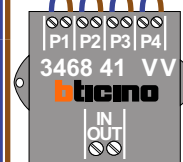

— = systeemkabel
Bij andere getwiste kabel 66% afstand!
Bij ongetwiste kabel max. 50 meter buitenpost naar videofoon.
UTP op aanvraag.

TWEEDRAADS BUS

Bij monteren/demonteren spanning eraf voorkomt defecten!

N-Waarde	Huisnummer	Switch-ON	Videofoon
1	202		M-50B
2	204		M-50W ifi
3	206		M-50W ifi
4	208		M-50B
5	210		M-50B
6	212		M-50B
7	214	X	M-50B
8	216	X	M-50B
9	218	X	M-50B
10	220		M-50B
11	222		M-50B
12	224		M-50B
13	226	X	M-50W ifi
14	228	X	M-50B
15	230	X	M-50B

Max. 100 meter systeemkabel tot laatste videofoon

Max. 50 meter