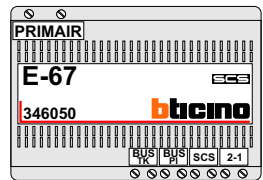

Max. 50 meter