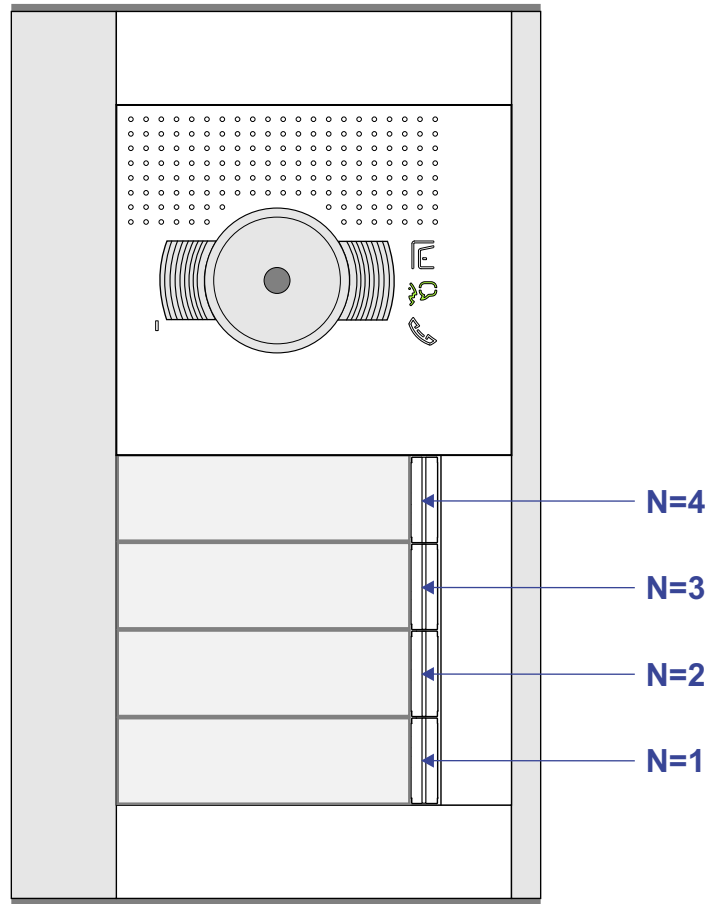

— = systeemkabel
 Bij andere getwiste kabel 66% afstand!
 Bij ongetwiste kabel max. 50 meter buitenpost naar videofoon.
 UTP op aanvraag.

TWEEDRAADS BUS

Bij monteren/demonteren spanning eraf voorkomt defecten!

M-50

De aders moeten echt OP de connector doorgelust worden!

Haal de spanning van het systeem als je een module monteert of demonteert

nelec
INTERCOM MADE EASY

Max. 50 meter

Max. 100 meter systeemkabel tot laatste videofoon