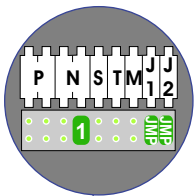

— = systeemkabel
 Bij andere getwiste kabel 66% afstand!
 Bij ongetwiste kabel max. 50 meter buitenpost naar videofoon.
 UTP op aanvraag.

TWEEDRAADS BUS

Bij monteren/demonteren spanning eraf voorkomt defecten!

M-50

De aders moeten echt OP de connector doorgelust worden!

Haal de spanning van het systeem als je een module monteert of demonteert

nelec
INTERCOM MADE EASY

Max. 50 meter

Max. 100 meter systeemkabel tot laatste videofoon