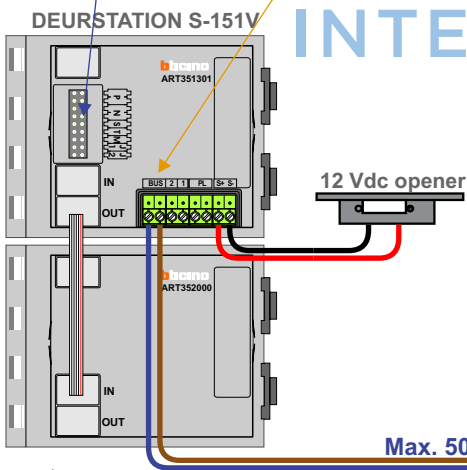

— = systeemkabel
 Bij andere getwiste kabel 66% afstand!
 Bij ongetwiste kabel max. 50 meter buitenpost naar videofoon.
 UTP op aanvraag.

TWEEDRAADS BUS

Bij monteren/demonteren spanning eraf voorkomt defecten!

M-50

De aders moeten echt OP de connector doorgelust worden!

Haal de spanning van het systeem als je een module monteert of demonteert

nelec
INTERCOM MADE EASY

Max. 50 meter

Max. 100 meter systeemkabel tot laatste videofoon