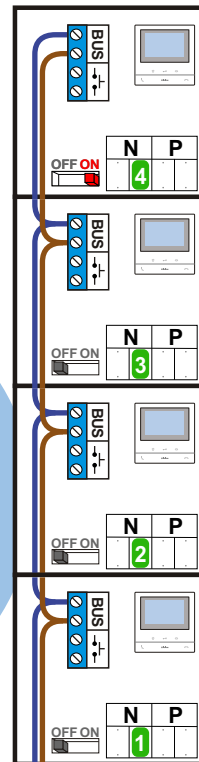

— = systeemkabel
 Bij andere getwiste kabel 66% afstand!
 Bij ongetwiste kabel max. 50 meter buitenpost naar videofoon.
 UTP op aanvraag.

TWEEDRAADS BUS

Bij monteren/demonteren spanning eraf voorkomt defecten!

M-50

De aders moeten echt OP de connector doorgelust worden!

Haal de spanning van het systeem als je een module monteert of demonteert

nelec
INTERCOM MADE EASY

Max. 50 meter

Max. 100 meter systeemkabel tot laatste videofoon