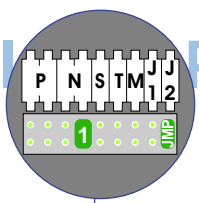

VideoVerdeler BT-Rel

De aders moeten echt OP de klemmen doorgelust worden!

TWEEDRAADS BUS

Bij monteren/demonteren spanning eraf voorkomt defecten!

nelec
INTERCOM MADE EASY

Haal de spanning van het systeem als je de digitizer monteert of demonteert