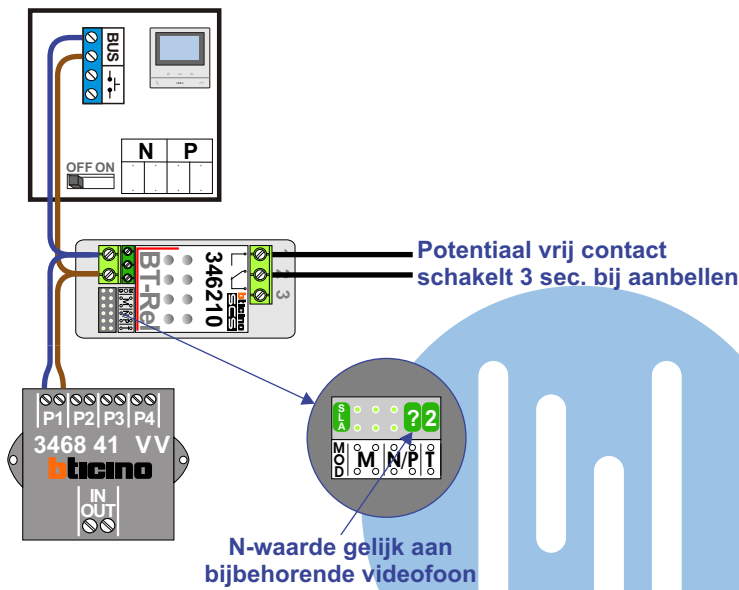

— = systeemkabel
 Bij andere getwiste kabel 66% afstand!
 Bij ongetwiste kabel max. 50 meter buitenpost naar videofoon.
 UTP op aanvraag.

M-70

Español
 Deutsch
 Nederlands

Videofoon werkt pas na instellen van taal, datum en tijd.

VideoVerdeler BT-Rel

De aders moeten echt OP de klemmen doorgelust worden!

TWEEDRAADS BUS

Bij monteren/demonteren spanning eraf voorkomt defecten!

nelec
INTERCOM MADE EASY

Haal de spanning van het systeem als je de digitizer monteert of demonteert

DEURSTATION S-130V

nokjes connectoren wijzen naar elkaar

Max. 50 meter

Max. 100 meter systeemkabel tot laatste videofoon

Max. 2 meter

BT-Rel voor aansturing zender draadloze bel

nelec

N-Waarde	Huisnummer	Eindweerstand	Videofoon	Extra bel
1	71	X	M-50E	BT-extra bel
2	73	X	M-50E	BT-Rel
3	75	X	M-50E	
4	77	X	M-70W	
5	79	X	M-50E	BT-Rel
6	81	X	M-50W	
7	83	X	M-50W	
8	85	X	M-50W	BT-Rel