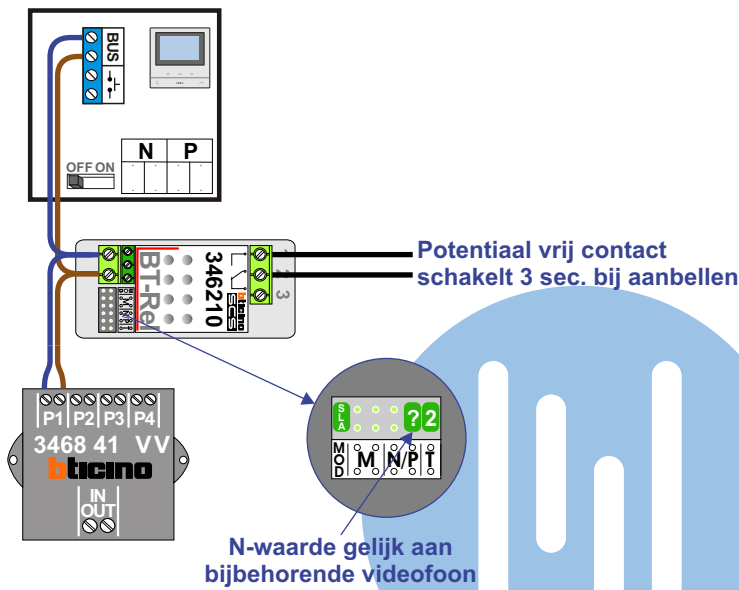

VideoVerdeler BT-Rel

De aders moeten echt OP de klemmen doorgelust worden!

TWEEDRAADS BUS

Bij monteren/demonteren spanning eraf voorkomt defecten!

Haal de spanning van het systeem als je de digitizer monteert of demonteert

Digitizer voor 1 t/m 8 drukkers

nokjes connectoren wijzen naar elkaar

DEURSTATION S-130V

Pot.vrij contact tbv deur opener

BT-Rel voor aansturing zender draadloze bel

nelec

N-Waarde	Huisnummer	Eindweerstand	Videofoon	Extra bel
1	103	X	M-70W	BT-Rel
2	105	X	M-50W	BT-Rel
3	107	X	M-70W	BT-Rel
4	109	X	M-50E	
5	111	X	M-50W	
6	113	X	M-50W	
7	115	X	M-50W	
8	117	X	M-50W	

— = systeemkabel
 Bij andere getwiste kabel 66% afstand!
 Bij ongetwiste kabel max. 50 meter buitenpost naar videofoon.
 UTP op aanvraag.

M-70

Español
 Deutsch
 Nederlands

Videofoon werkt pas na instellen van taal, datum en tijd.