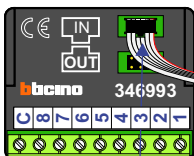

VideoVerdeler BT-Rel

De aders moeten echt OP de klemmen doorgelust worden!

TWEEDRAADS BUS

Bij monteren/demonteren spanning eraf voorkomt defecten!

Haal de spanning van het systeem als je de digitizer monteert of demonteert

DEURSTATION S-130V

Digitizer voor 1 t/m 8 drukkers

nokjes connectoren wijzen naar elkaar

Max. 100 meter systeemkabel tot laatste videofoon

Max. 50 meter

Max. 2 meter

BT-Rel voor aansturing zender draadloze bel