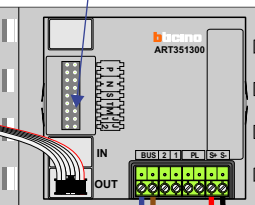

VideoVerdeler BT-Rel

De aders moeten echt OP de klemmen doorgelust worden!

TWEEDRAADS BUS

Bij monteren/demonteren spanning eraf voorkomt defecten!

Haal de spanning van het systeem als je de digitizer monteert of demonteert

DEURSTATION S-130V

Digitizer voor 1 t/m 8 drukkers

nokjes connectoren wijzen naar elkaar

Max. 100 meter systeemkabel tot laatste videofoon

Max. 50 meter

Max. 2 meter

BT-Rel voor aansturing zender draadloze bel