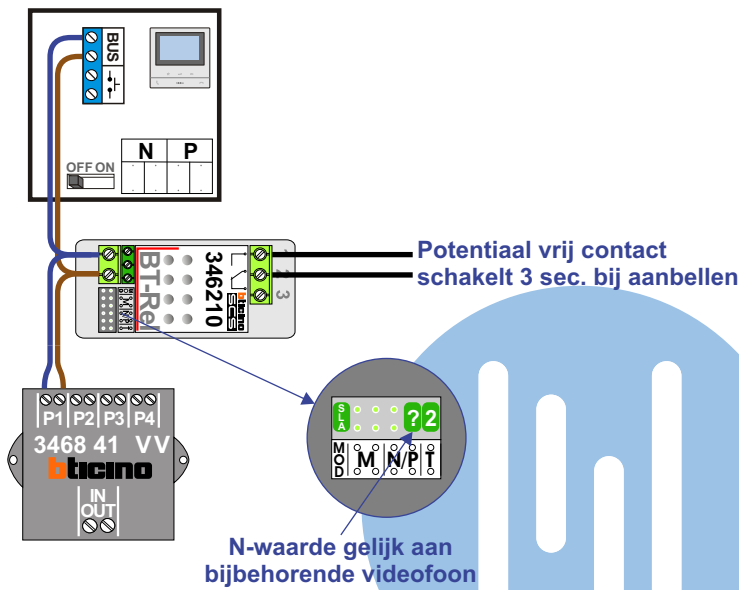

VideoVerdeler BT-Rel

De aders moeten echt OP de klemmen doorgelust worden!

TWEEDRAADS BUS

Bij monteren/demonteren spanning eraf voorkomt defecten!

Haal de spanning van het systeem als je de digitizer monteert of demonteert

DEURSTATION S-130V

Digitizer voor 1 t/m 8 drukkers

nokjes connectoren wijzen naar elkaar

Max. 100 meter systeemkabel tot laatste videofoon

Max. 50 meter

Max. 2 meter

BT-Rel voor aansturing zender draadloze bel

nelec

N-Waarde	Huisnummer	Eindweerstand	Videofoon	Extra bel
1	87	X	M-50E	
2	89	X	M-50W	
3	91	X	M-50E	BT-Rel
4	93	X	M-50W	BT-extra bel
5	95	X	M-50E	BT-extra bel
6	97	X	M-50W	
7	99	X	M-70W	BT-Rel
8	101	X	M-50W	BT-extra bel

— = systeemkabel
 Bij andere getwiste kabel 66% afstand!
 Bij ongetwiste kabel max. 50 meter buitenpost naar videofoon.
 UTP op aanvraag.

M-70

Español
 Deutsch
 Nederlands

Videofoon werkt pas na instellen van taal, datum en tijd.