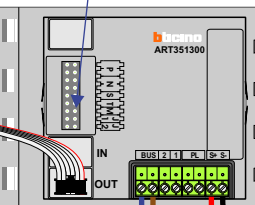

VideoVerdeler BT-Rel

De aders moeten echt OP de klemmen doorgelust worden!

TWEEDRAADS BUS

Bij monteren/demonteren spanning eraf voorkomt defecten!

Haal de spanning van het systeem als je de digitizer monteert of demonteert

Digitizer voor 1 t/m 8 drukkers

nokjes connectoren wijzen naar elkaar

DEURSTATION S-130V

Pot.vrij contact tbv deur opener

BT-Rel voor aansturing zender draadloze bel

nelec

N-Waarde	Huisnummer	Eindweerstand	Videofoon	Extra bel
1	103	X	M-70W	BT-Rel
2	105	X	M-50W	BT-Rel
3	107	X	M-70W	BT-Rel
4	109	X	M-50E	
5	111	X	M-50W	
6	113	X	M-50W	
7	115	X	M-50W	
8	117	X	M-50W	