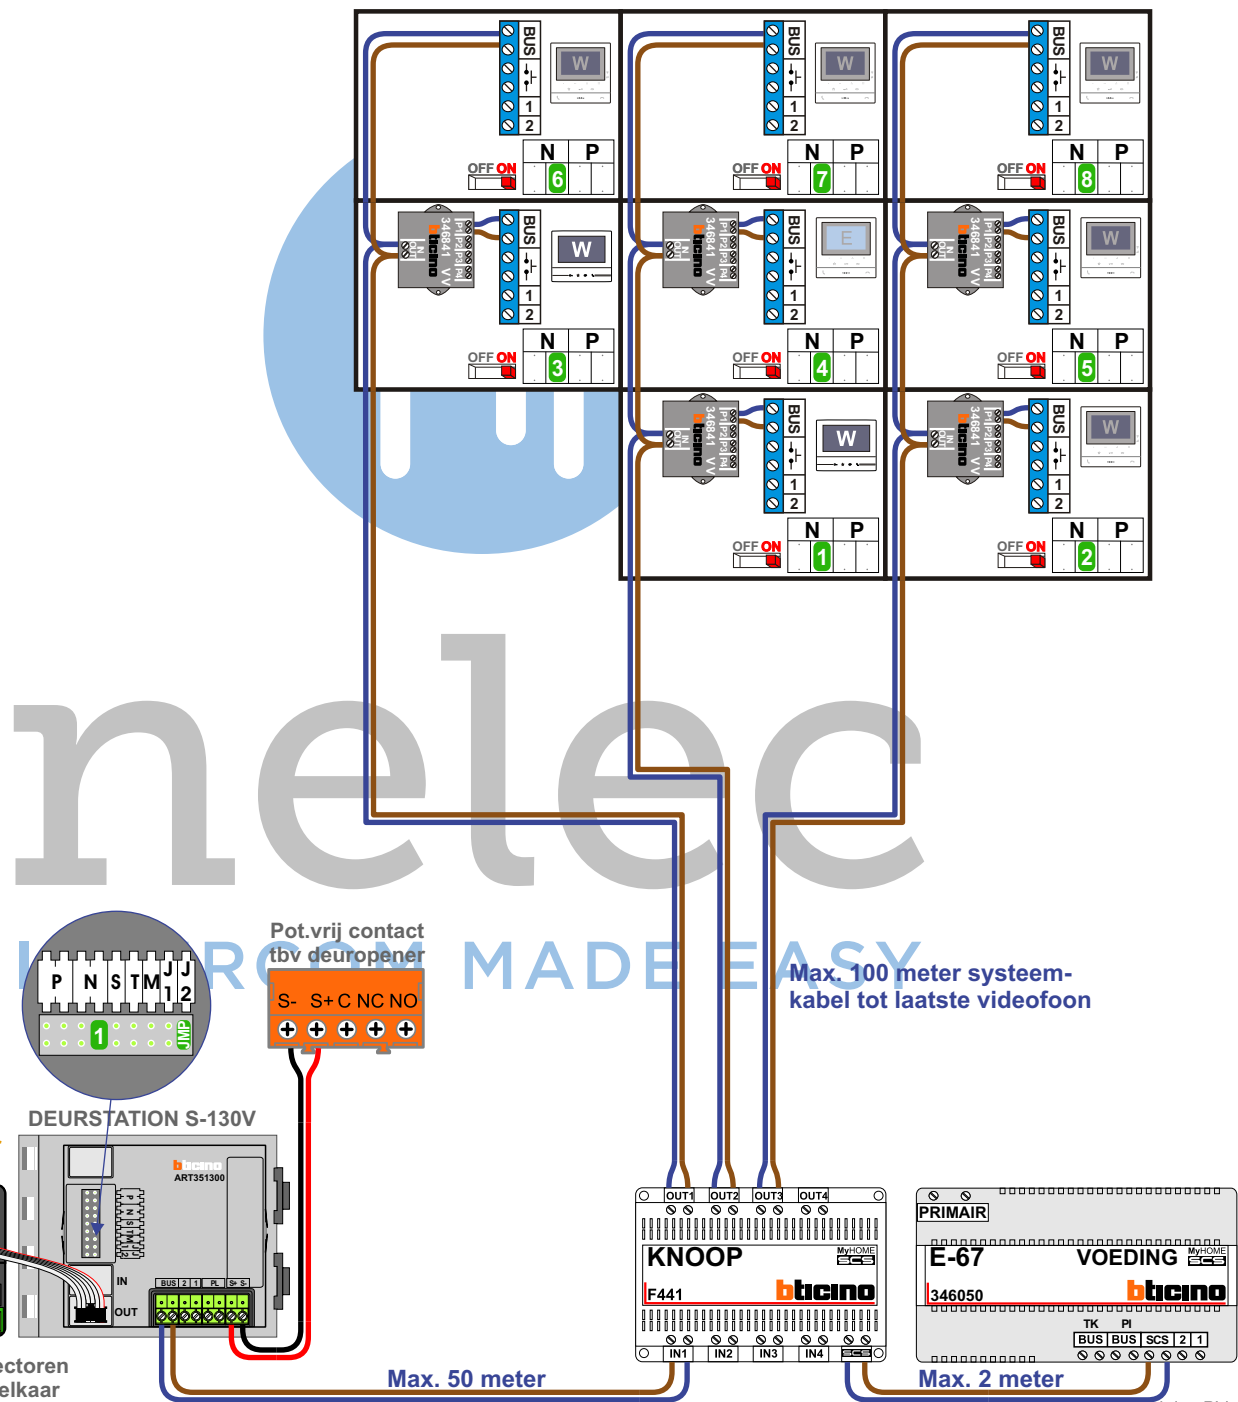

— = systeemkabel
Bij andere getwiste kabel 66% afstand!
Bij ongetwiste kabel max. 50 meter buitenpost naar videofoon.
UTP op aanvraag.

M-70

Español
Deutsch
Nederlands

Videofoon werkt pas na instellen van taal, datum en tijd.

VideoVerdeler BT-Rel

De aders moeten echt OP de klemmen doorgelust worden!

TWEEDRAADS BUS

Bij monteren/demonteren spanning eraf voorkomt defecten!

Haal de spanning van het systeem als je de digitizer monteert of demonteert

Digitizer voor 1 t/m 8 drukkers

nokjes connectoren wijzen naar elkaar

DEURSTATION S-130V

Pot.vrij contact tbv deur opener

BT-Rel voor aansturing zender draadloze bel

nelec

N-Waarde	Huisnummer	Eindweerstand	Videofoon	Extra bel
1	103	X	M-70W	BT-Rel
2	105	X	M-50W	BT-Rel
3	107	X	M-70W	BT-Rel
4	109	X	M-50E	
5	111	X	M-50W	
6	113	X	M-50W	
7	115	X	M-50W	
8	117	X	M-50W	