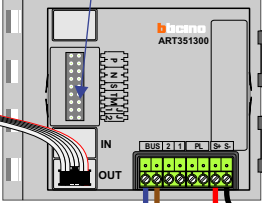

Haal de spanning van het systeem als je de digitizer monteert of demonteert

DEURSTATION S-130V

nokjes connectoren wijzen naar elkaar

Max. 50 meter

Max. 100 meter systeemkabel tot laatste videofoon