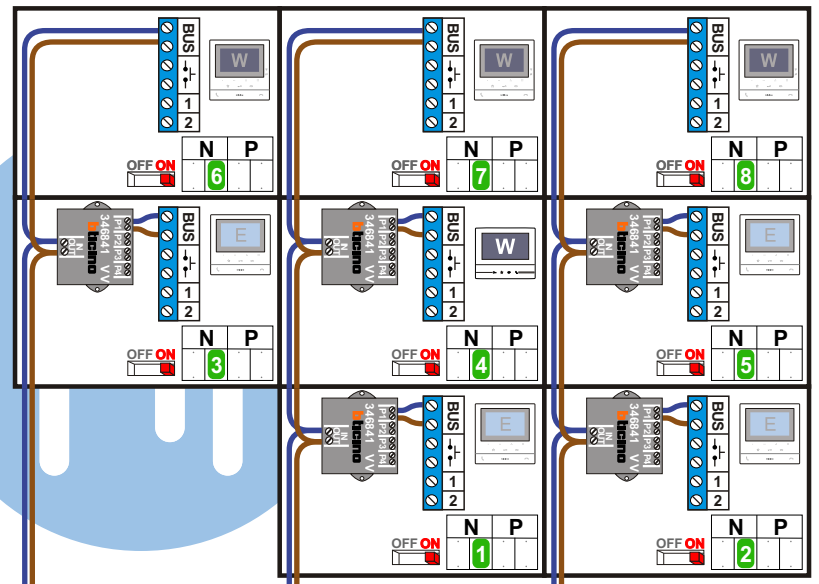

VideoVerdeler BT-Rel

De aders moeten echt OP de klemmen doorgelust worden!

TWEEDRAADS BUS

Bij monteren/demonteren spanning eraf voorkomt defecten!

Haal de spanning van het systeem als je de digitizer monteert of demonteert

— = systeemkabel
 Bij andere getwiste kabel 66% afstand!
 Bij ongetwiste kabel max. 50 meter buitenpost naar videofoon.
 UTP op aanvraag.

M-70

Español
 Deutsch
 Nederlands

Videofoon werkt pas na instellen van taal, datum en tijd.

VideoVerdeler BT-Rel

De aders moeten echt OP de klemmen doorgelust worden!

TWEEDRAADS BUS

Bij monteren/demonteren spanning eraf voorkomt defecten!

nelec
INTERCOM MADE EASY

Haal de spanning van het systeem als je de digitizer monteert of demonteert

DEURSTATION S-130V

nokjes connectoren wijzen naar elkaar

Max. 50 meter

Max. 100 meter systeemkabel tot laatste videofoon

Max. 2 meter

BT-Rel voor aansturing zender draadloze bel

nelec

N-Waarde	Huisnummer	Eindweerstand	Videofoon	Extra bel
1	71	X	M-50E	BT-extra bel
2	73	X	M-50E	BT-Rel
3	75	X	M-50E	
4	77	X	M-70W	
5	79	X	M-50E	BT-Rel
6	81	X	M-50W	
7	83	X	M-50W	
8	85	X	M-50W	BT-Rel