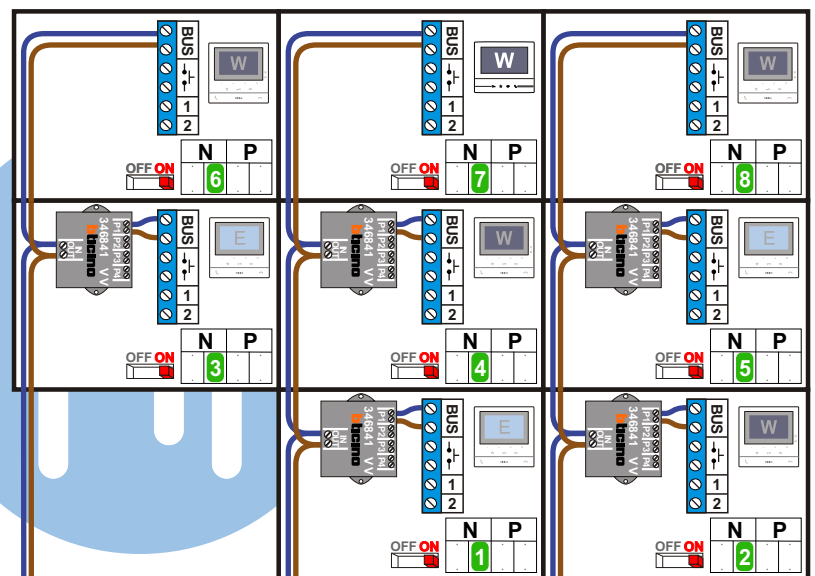

Digitizer voor 1 t/m 8 drukkers

nokjes connectoren wijzen naar elkaar

DEURSTATION S-130V

Pot.vrij contact tbv deur opener

BT-Rel voor aansturing zender draadloze bel

nelec

N-Waarde	Huisnummer	Eindweerstand	Videofoon	Extra bel
1	103	X	M-70W	BT-Rel
2	105	X	M-50W	BT-Rel
3	107	X	M-70W	BT-Rel
4	109	X	M-50E	
5	111	X	M-50W	
6	113	X	M-50W	
7	115	X	M-50W	
8	117	X	M-50W	

— = systeemkabel
 Bij andere getwiste kabel 66% afstand!
 Bij ongetwiste kabel max. 50 meter buitenpost naar videofoon.
 UTP op aanvraag.

M-70

Español
 Deutsch
 Nederlands

Videofoon werkt pas na instellen van taal, datum en tijd.

VideoVerdeler BT-Rel

De aders moeten echt OP de klemmen doorgelust worden!

TWEEDRAADS BUS

Bij monteren/demonteren spanning eraf voorkomt defecten!

Haal de spanning van het systeem als je de digitizer monteert of demonteert

DEURSTATION S-130V

Digitizer voor 1 t/m 8 drukkers

nokjes connectoren wijzen naar elkaar

Max. 100 meter systeemkabel tot laatste videofoon

Max. 50 meter

Max. 2 meter

BT-Rel voor aansturing zender draadloze bel