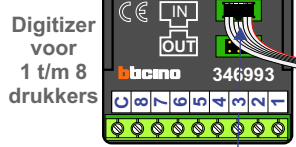

Haal de spanning van het systeem als je de digitizer monteert of demonteert

DEURSTATION S-130V

nokjes connectoren wijzen naar elkaar

Max. 50 meter

Max. 100 meter systeemkabel tot laatste videofoon