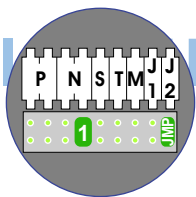

VideoVerdeler BT-Rel

De aders moeten echt OP de klemmen doorgelust worden!

TWEEDRAADS BUS

Bij monteren/demonteren spanning eraf voorkomt defecten!

Haal de spanning van het systeem als je de digitizer monteert of demonteert