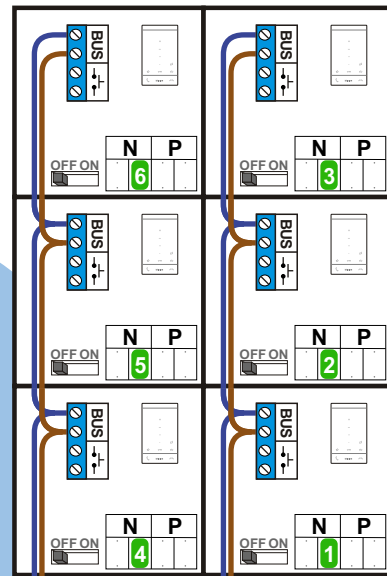

 = systeemkabel
Bij andere getwiste kabel 66% afstand!
Bij ongetwiste kabel max. 50 meter buitenpost naar videfoon.
UTP op aanvraag.

N-Waarde	Huisnummers	Eindweerstand
1	82	
2	84	
3	86	
4	88	
5	90	
6	92	

TWEEDRAADS BUS

Bij monteren/demonteren spanning eraf voorkomt defecten!

Bij installaties zonder beeld maakt het niet uit hoe je de bus aansluit. De telefoons hoeven niet in serie en eindweerstand zijn niet nodig.

Max. 320 meter systeemkabel tot laatste deurtelefoon

Digitizer voor 1 t/m 8 drukkers

Max. 290 meter

 = systeemkabel
Bij andere getwiste kabel 66% afstand!
Bij ongetwiste kabel max. 50 meter buitenpost naar videofoon.
UTP op aanvraag.

N-Waarde	Huisnummers	Eindweerstand
1	94	
2	96	
3	98	
4	100	
5	102	
6	104	

TWEEDRAADS BUS

Bij monteren/demonteren spanning eraf voorkomt defecten!

Bij installaties zonder beeld maakt het niet uit hoe je de bus aansluit. De telefoons hoeven niet in serie en eindweerstand zijn niet nodig.