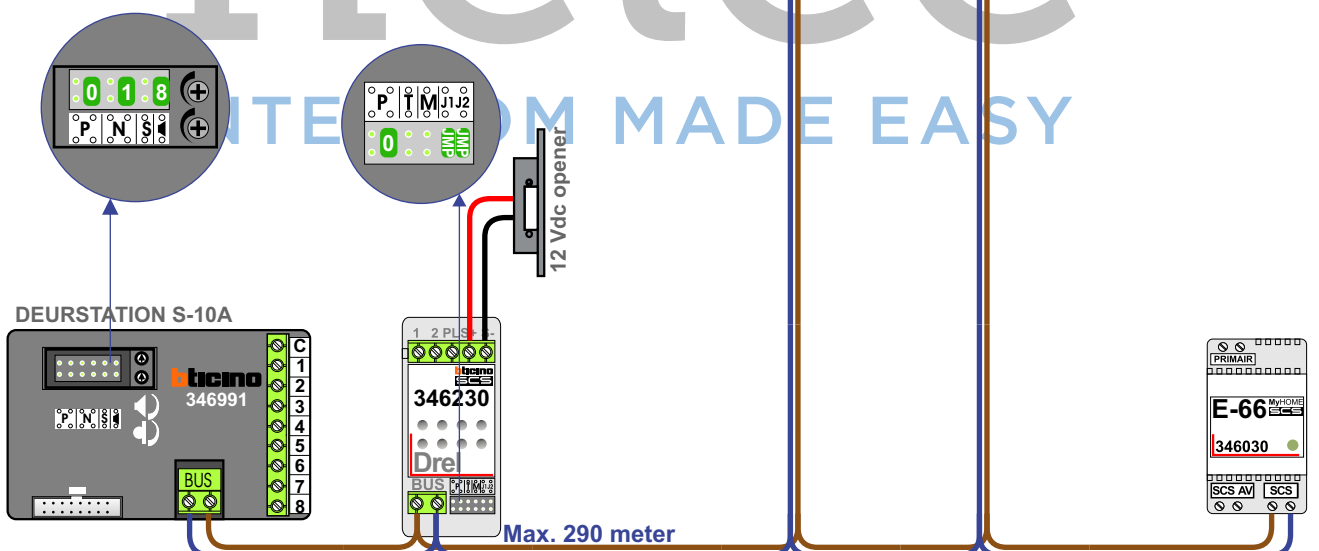

N-Waarde	Huisnummers	Eindweerstand
1	94	
2	96	
3	98	
4	100	
5	102	
6	104	

TWEEDRAADS BUS

Bij monteren/demonteren spanning eraf voorkomt defecten!

Bij installaties zonder beeld maakt het niet uit hoe je de bus aansluit. De telefoons hoeven niet in serie en eindweerstand zijn niet nodig.

Max. 320 meter systeemkabel tot laatste deurtelefoon

Max. 290 meter

 = systeemkabel
Bij andere getwiste kabel 66% afstand!
Bij ongetwiste kabel max. 50 meter buitenpost naar videfoon.
UTP op aanvraag.

N-Waarde	Huisnummers	Eindweerstand
1	104	
2	106	
3	108	
4	110	
5	112	
6	114	

TWEEDRAADS BUS

Bij monteren/demonteren spanning eraf voorkomt defecten!

Bij installaties zonder beeld maakt het niet uit hoe je de bus aansluit. De telefoons hoeven niet in serie en eindweerstand zijn niet nodig.