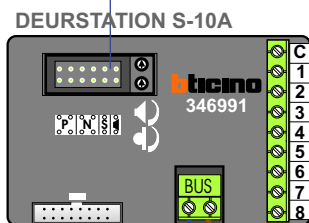

Max. 320 meter systeemkabel tot laatste deurtelefoon

Digitizer voor 1 t/m 8 drukkers

Max. 290 meter

 = systeemkabel
Bij andere getwiste kabel 66% afstand!
Bij ongetwiste kabel max. 50 meter buitenpost naar videofoon.
UTP op aanvraag.