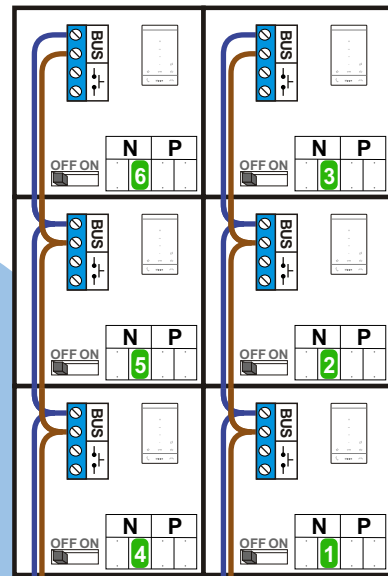

Max. 320 meter systeemkabel tot laatste deurtelefoon

Digitizer voor 1 t/m 8 drukkers

Max. 290 meter

— = systeemkabel
 Bij andere getwiste kabel 66% afstand!
 Bij ongetwiste kabel max. 50 meter buitenpost naar videofoon.
 UTP op aanvraag.

N-Waarde	Huisnummers	Eindweerstand
1	118	
2	120	
3	122	
4	124	
5	126	
6	128	

TWEEDRAADS BUS

Bij monteren/demonteren spanning eraf voorkomt defecten!

Bij installaties zonder beeld maakt het niet uit hoe je de bus aansluit. De telefoons hoeven niet in serie en eindweerstand zijn niet nodig.