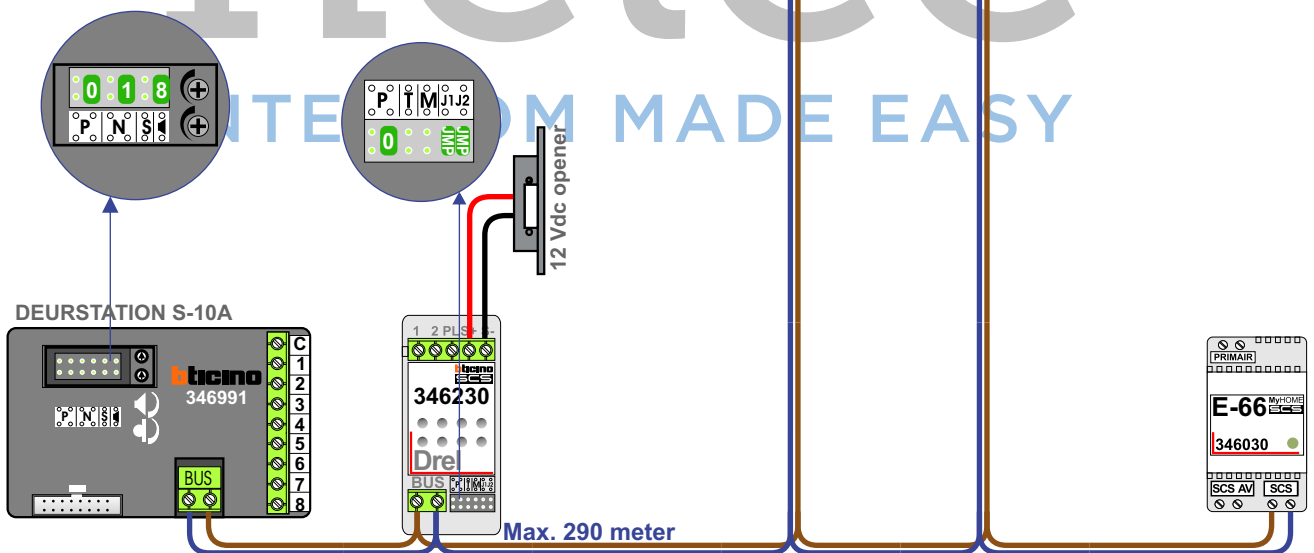

TWEEDRAADS BUS

Bij monteren/demonteren spanning eraf voorkomt defecten!

Bij installaties zonder beeld maakt het niet uit hoe je de bus aansluit. De telefoons hoeven niet in serie en eindweerstand zijn niet nodig.

Max. 320 meter systeemkabel tot laatste deurtelefoon

Digitizer voor 1 t/m 8 drukkers

Max. 290 meter

— = systeemkabel
 Bij andere getwiste kabel 66% afstand!
 Bij ongetwiste kabel max. 50 meter buitenpost naar videofoon.
 UTP op aanvraag.

N-Waarde	Huisnummers	Eindweerstand
1	118	
2	120	
3	122	
4	124	
5	126	
6	128	

TWEEDRAADS BUS

Bij monteren/demonteren spanning eraf voorkomt defecten!

Bij installaties zonder beeld maakt het niet uit hoe je de bus aansluit. De telefoons hoeven niet in serie en eindweerstand zijn niet nodig.

Max. 320 meter systeemkabel tot laatste deurtelefoon