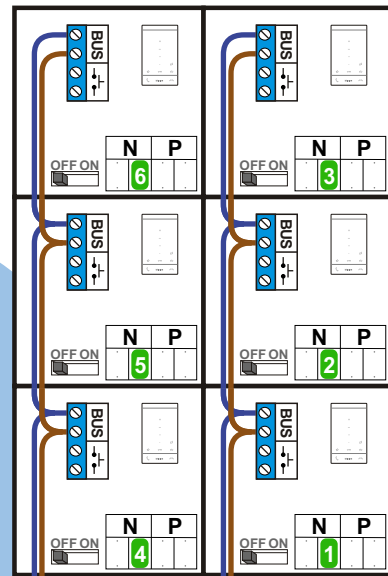

= systeemkabel
Bij andere getwiste kabel 66% afstand!
Bij ongetwiste kabel max. 50 meter buitenpost naar videfoon.
UTP op aanvraag.

N-Waarde	Huisnummers	Eindweerstand
1	104	
2	106	
3	108	
4	110	
5	112	
6	114	

TWEEDRAADS BUS

Bij monteren/demonteren spanning eraf voorkomt defecten!

Bij installaties zonder beeld maakt het niet uit hoe je de bus aansluit. De telefoons hoeven niet in serie en eindweerstand zijn niet nodig.

Max. 320 meter systeemkabel tot laatste deurtelefoon