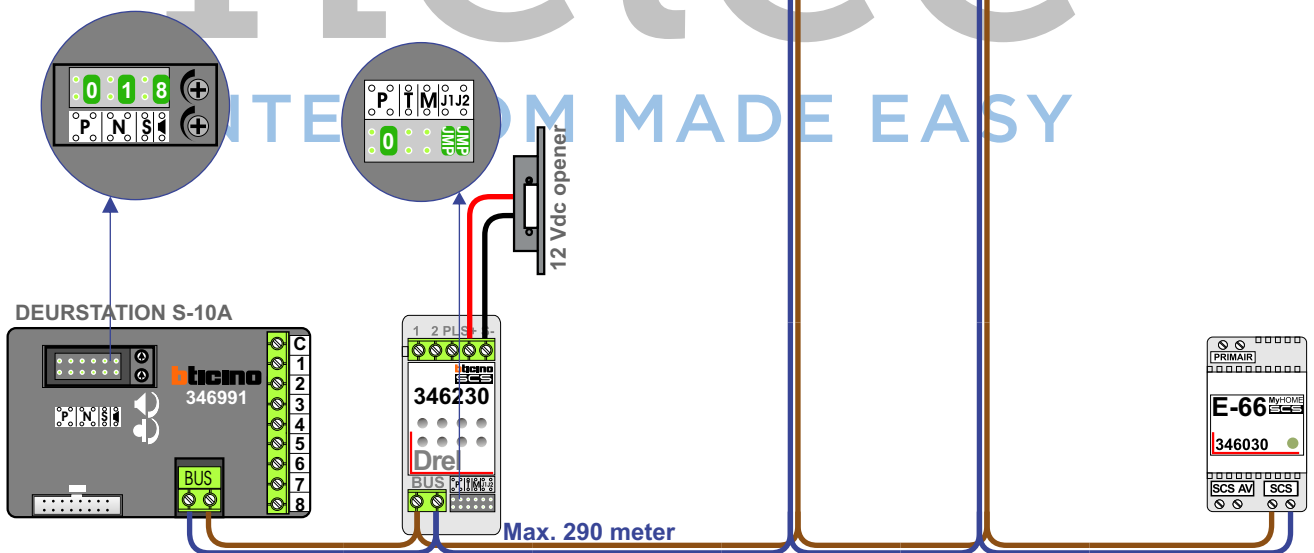

TWEEDRAADS BUS

Bij monteren/demonteren spanning eraf voorkomt defecten!

Bij installaties zonder beeld maakt het niet uit hoe je de bus aansluit. De telefoons hoeven niet in serie en eindweerstand zijn niet nodig.

Max. 320 meter systeemkabel tot laatste deurtelefoon

Digitizer voor 1 t/m 8 drukkers

Max. 290 meter

 = systeemkabel
Bij andere getwiste kabel 66% afstand!
Bij ongetwiste kabel max. 50 meter buitenpost naar videofoon.
UTP op aanvraag.

N-Waarde	Huisnummers	Eindweerstand
1	94	
2	96	
3	98	
4	100	
5	102	
6	104	

TWEEDRAADS BUS

Bij monteren/demonteren spanning eraf voorkomt defecten!

Bij installaties zonder beeld maakt het niet uit hoe je de bus aansluit. De telefoons hoeven niet in serie en eindweerstand zijn niet nodig.