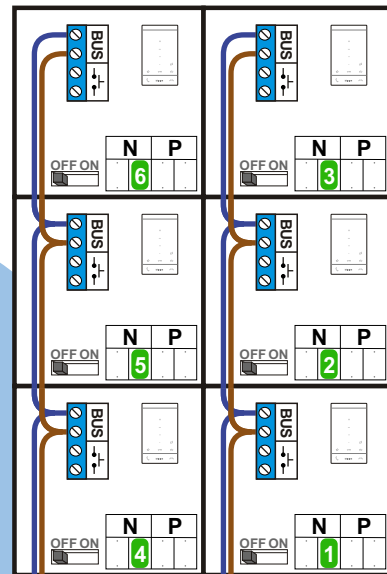

TWEEDRAADS BUS

Bij monteren/demonteren spanning eraf voorkomt defecten!

Bij installaties zonder beeld maakt het niet uit hoe je de bus aansluit. De telefoons hoeven niet in serie en eindweerstand zijn niet nodig.

Max. 320 meter systeemkabel tot laatste deurtelefoon

Digitizer voor 1 t/m 8 drukkers

Max. 290 meter

 = systeemkabel
Bij andere getwiste kabel 66% afstand!
Bij ongetwiste kabel max. 50 meter buitenpost naar videofoon.
UTP op aanvraag.

N-Waarde	Huisnummers	Eindweerstand
1	94	
2	96	
3	98	
4	100	
5	102	
6	104	

TWEEDRAADS BUS

Bij monteren/demonteren spanning eraf voorkomt defecten!

Bij installaties zonder beeld maakt het niet uit hoe je de bus aansluit. De telefoons hoeven niet in serie en eindweerstand zijn niet nodig.