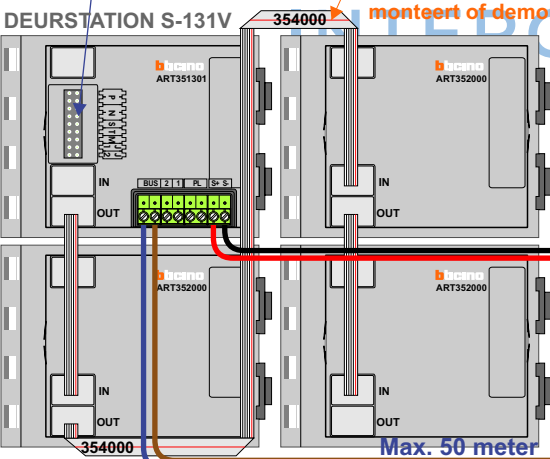

**— = systeemkabel**  
Bij andere getwiste kabel 66% afstand!  
Bij ongetwiste kabel max. 50 meter buitenpost naar videofoon.  
UTP op aanvraag.

**TWEEDRAADS BUS**

Bij monteren/demonteren spanning eraf voorkomt defecten!

Haal de spanning van het systeem als je een module monteert of demonteert

Max. 100 meter systeemkabel tot laatste videofoon

Pot.vrij contact tbv deur opener

nelec  
INTERCOM MADE EASY

nelec  
INTERCOM MADE EASY