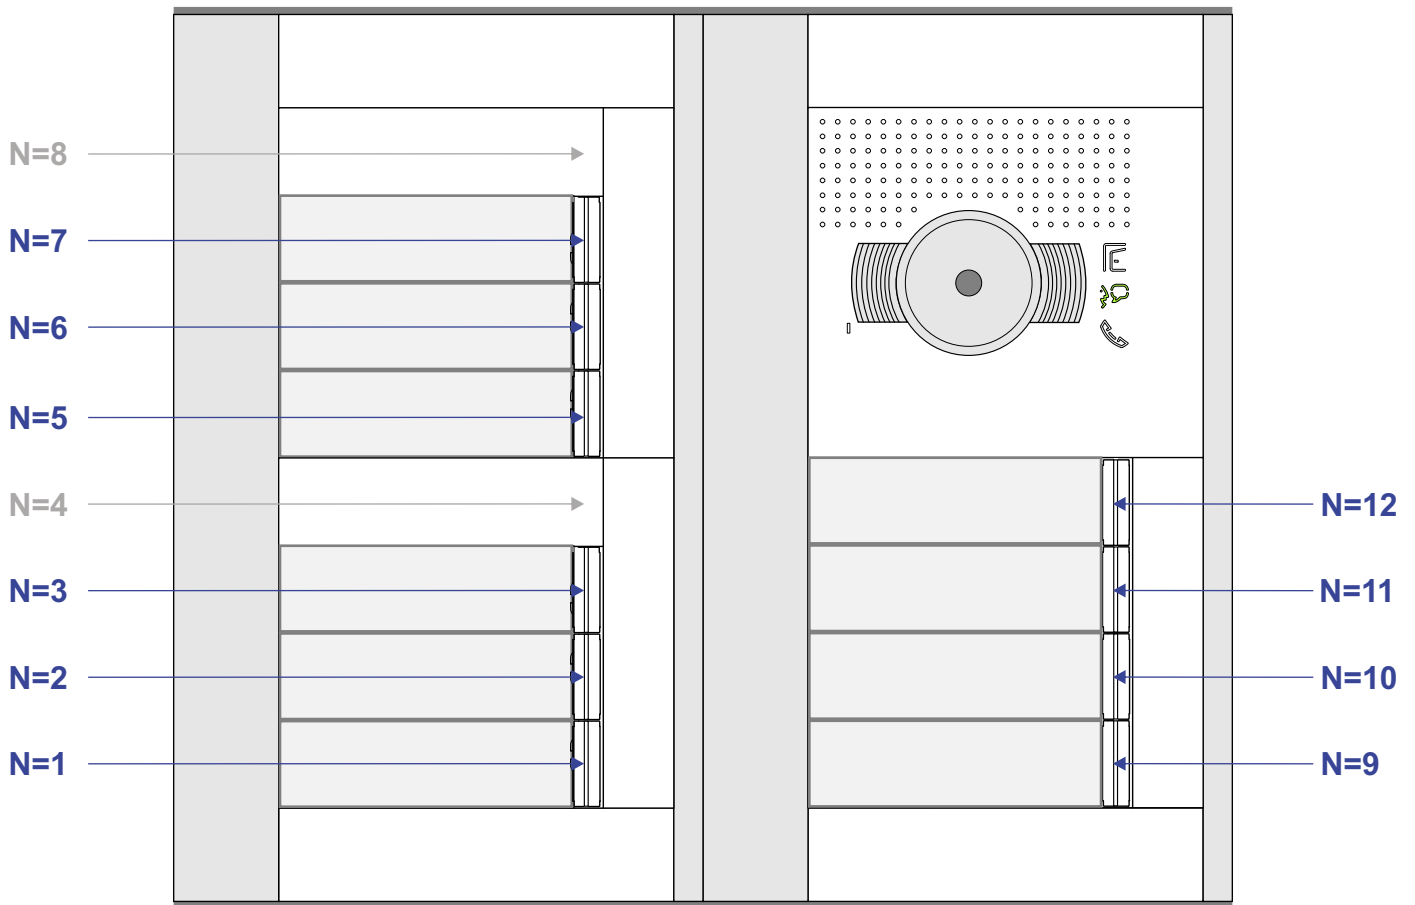

Haal de spanning van het systeem als je een module monteert of demonteert

Max. 100 meter systeemkabel tot laatste videofoon

Pot.vrij contact tbv deur opener

nelec  
INTERCOM MADE EASY

nelec  
INTERCOM MADE EASY

N-waarde	Huisnummer	Eindweerstand
1	42A	
2	42D	
3	42E	
5	42F	
6	42G	
7	42H	
9	42I	
10	42J	X
11	42K	X
12	42L	X