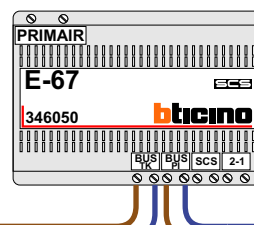

**— = systeemkabel**  
Bij andere getwiste kabel 66% afstand!  
Bij ongetwiste kabel max. 50 meter buitenpost naar videofoon.  
UTP op aanvraag.

**TWEEDRAADS BUS**

Bij monteren/demonteren spanning eraf voorkomt defecten!

Haal de spanning van het systeem als je een module monteert of demonteert

Max. 100 meter systeemkabel tot laatste videofoon

Pot.vrij contact tbv deur opener

nelec  
INTERCOM MADE EASY

nelec  
INTERCOM MADE EASY