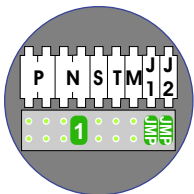

**— = systeemkabel**  
Bij andere getwiste kabel 66% afstand!  
Bij ongetwiste kabel max. 50 meter buitenpost naar videofoon.  
UTP op aanvraag.

**TWEEDRAADS BUS**

Bij monteren/demonteren spanning eraf voorkomt defecten!

Haal de spanning van het systeem als je een module monteert of demonteert

Max. 100 meter systeemkabel tot laatste videofoon

Pot.vrij contact tbv deur opener

nelec  
INTERCOM MADE EASY

nelec  
INTERCOM MADE EASY

N-waarde	Huisnummer	Eindweerstand
1	42A	
2	42D	
3	42E	
5	42F	
6	42G	
7	42H	
9	42I	
10	42J	X
11	42K	X
12	42L	X