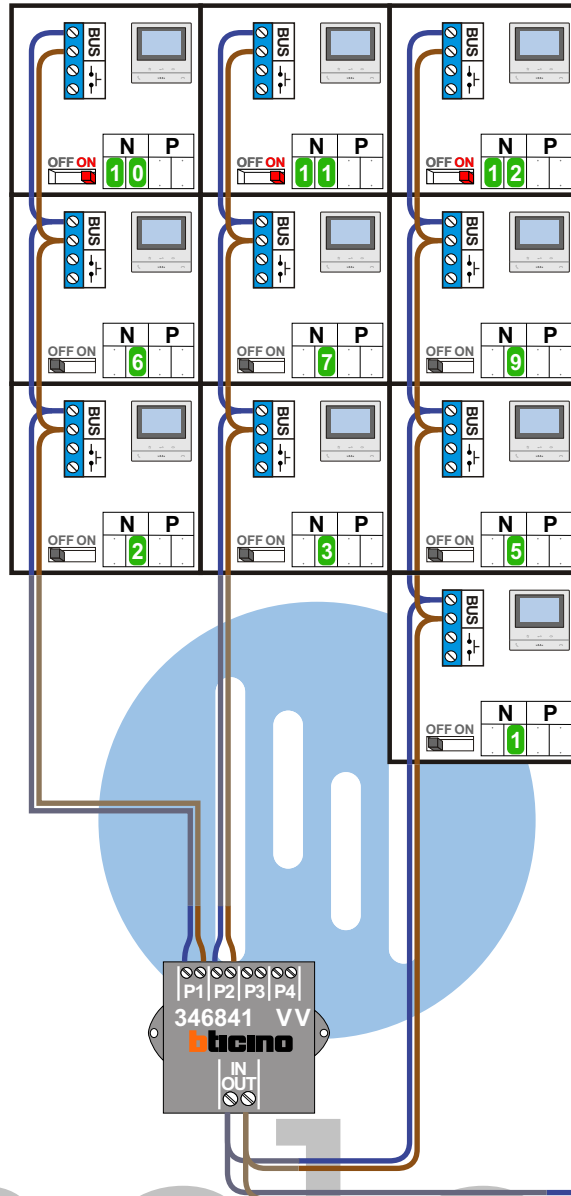

**— = systeemkabel**  
Bij andere getwiste kabel 66% afstand!  
Bij ongetwiste kabel max. 50 meter buitenpost naar videofoon.  
UTP op aanvraag.

**TWEEDRAADS BUS**

Bij monteren/demonteren spanning eraf voorkomt defecten!

Haal de spanning van het systeem als je een module monteert of demonteert

Max. 100 meter systeemkabel tot laatste videofoon

Pot.vrij contact tbv deur opener

nelec  
INTERCOM MADE EASY

nelec  
INTERCOM MADE EASY

N-waarde	Huisnummer	Eindweerstand
1	42A	
2	42D	
3	42E	
5	42F	
6	42G	
7	42H	
9	42I	
10	42J	X
11	42K	X
12	42L	X