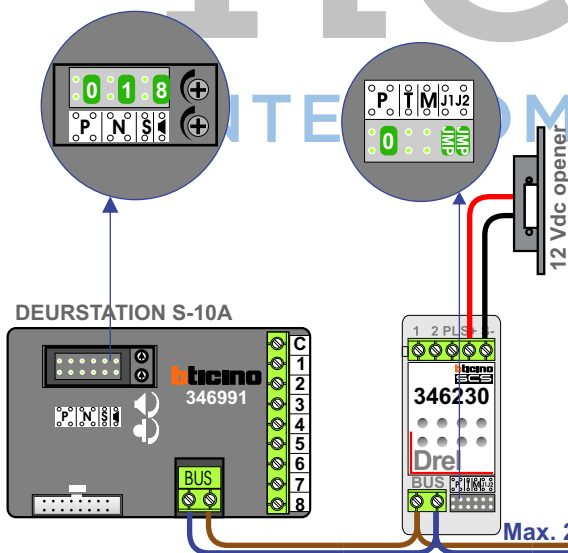

Bij monteren/demonteren spanning eraf voorkomt defecten!

Bij installaties zonder beeld maakt het niet uit hoe je de bus aansluit. De telefoons hoeven niet in serie en eindweerstand zijn niet nodig.

N-Waarde	Huisnummers	Eindweerstand
1	39	
2	41	
3	43	
4	45	
5	47	
6	49	
7	51	
8	53	

Max. 320 meter systeemkabel tot laatste deurtelefoon

Digitizer voor 1 t/m 8 drukkers

Max. 290 meter

**— = systeemkabel**  
 Bij andere getwiste kabel 66% afstand!  
 Bij ongetwiste kabel max. 50 meter buitenpost naar videofoon.  
 UTP op aanvraag.

**TWEEDRAADS BUS**

Bij monteren/demonteren spanning eraf voorkomt defecten!

Bij installaties zonder beeld maakt het niet uit hoe je de bus aansluit. De telefoons hoeven niet in serie en eindweerstand zijn niet nodig.