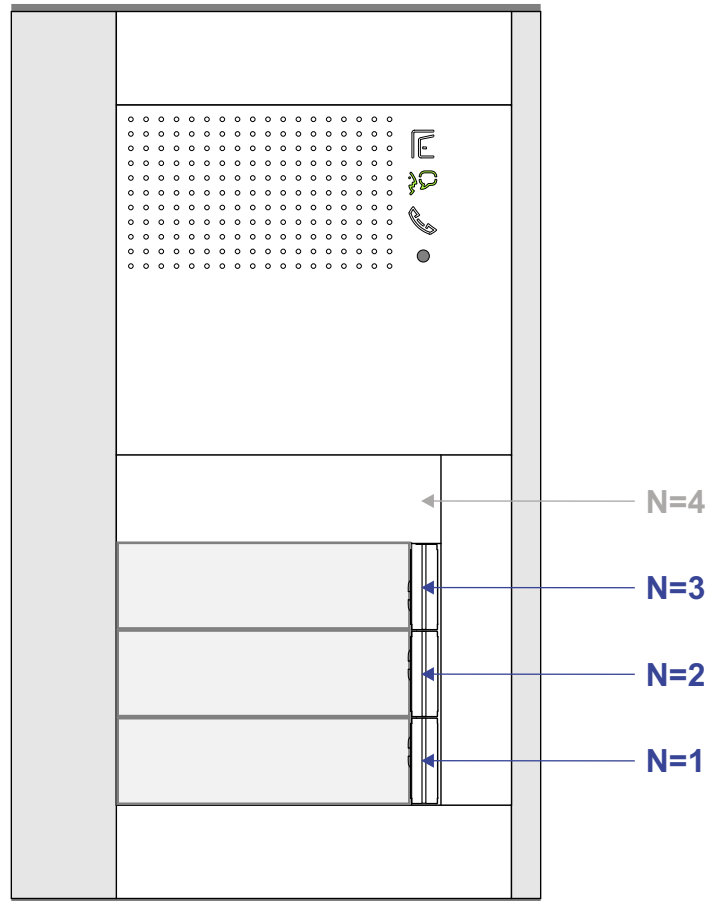

**TWEEDRAADS BUS**

Bij monteren/demonteren spanning eraf voorkomt defecten!

Bij installaties zonder beeld maakt het niet uit hoe je de bus aansluit. De telefoons hoeven niet in serie en eindweerstand zijn niet nodig.

N-Waarde	Huisnummers	Eindweerstand
1	1	
2	3	
3	5	

DEURSTATION S-131A

INTERCOM MADE EASY

nelec  
INTERCOM MADE EASY

 = systeemkabel  
Bij andere getwiste kabel 66% afstand!  
Bij ongetwiste kabel max. 50 meter buitenpost naar videfoon.  
UTP op aanvraag.