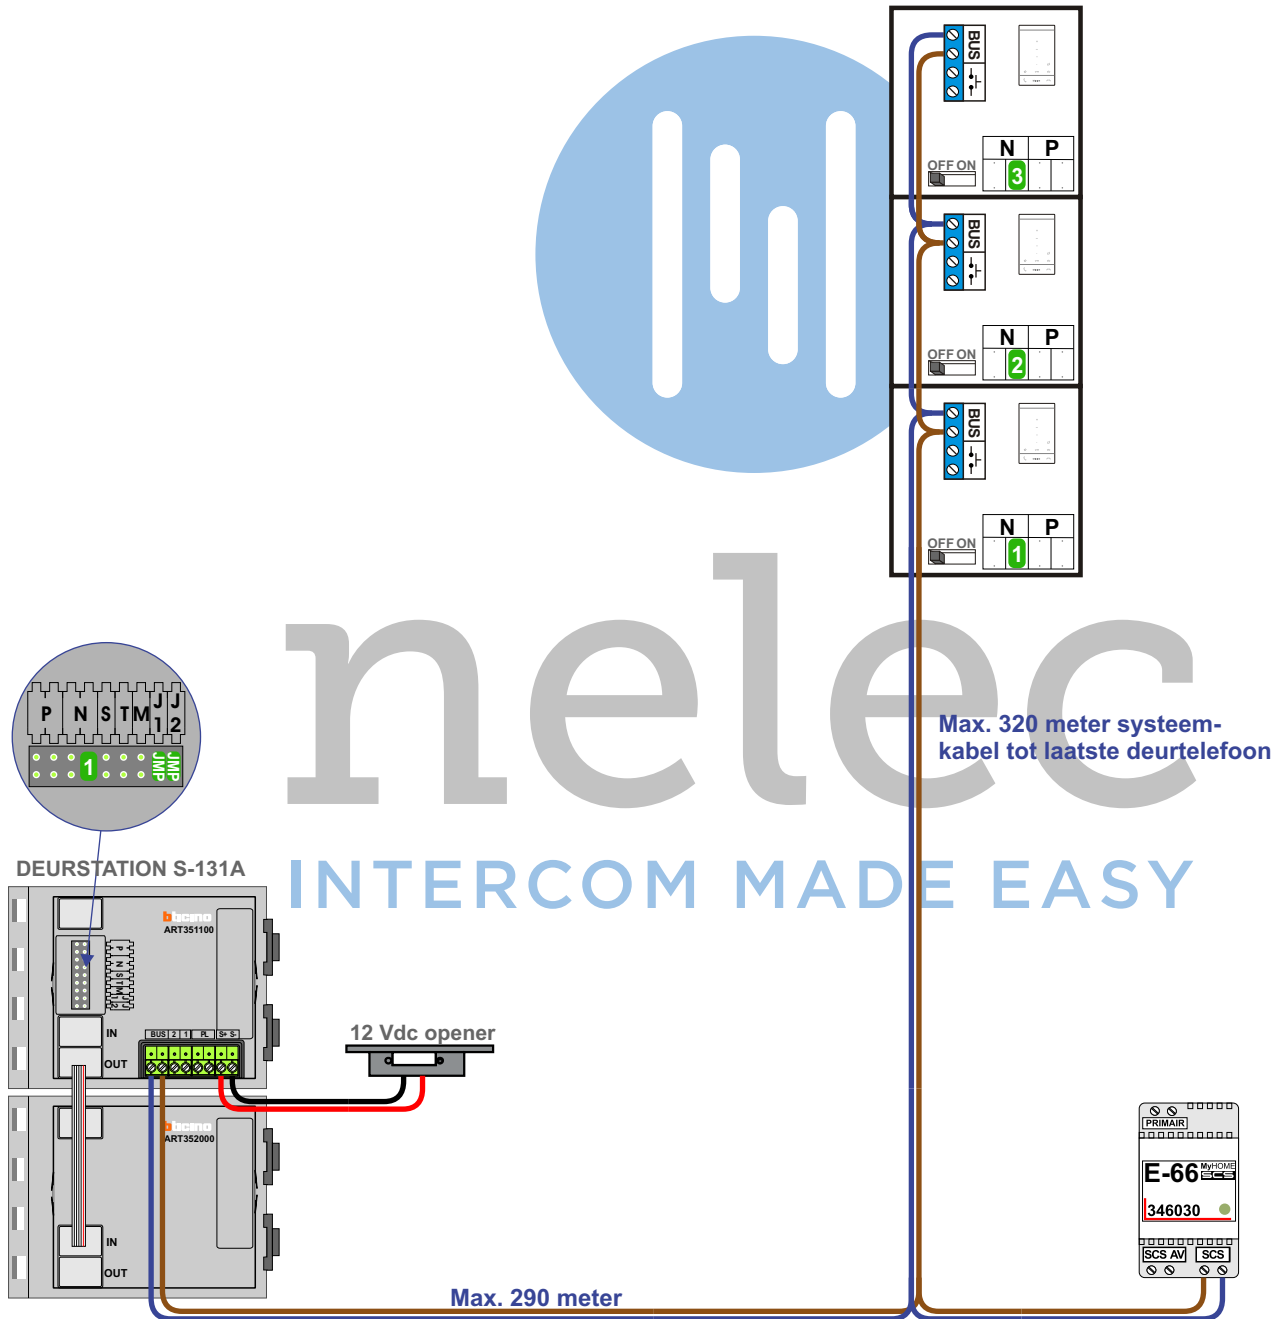

= systeemkabel
Bij andere getwiste kabel 66% afstand!
Bij ongetwiste kabel max. 50 meter buitenpost naar videfoon.
UTP op aanvraag.

TWEEDRAADS BUS

Bij monteren/demonteren spanning eraf voorkomt defecten!

Bij installaties zonder beeld maakt het niet uit hoe je de bus aansluit. De telefoons hoeven niet in serie en eindweerstand zijn niet nodig.

N-Waarde	Huisnummers	Eindweerstand
1	87	
2	89	
3	91