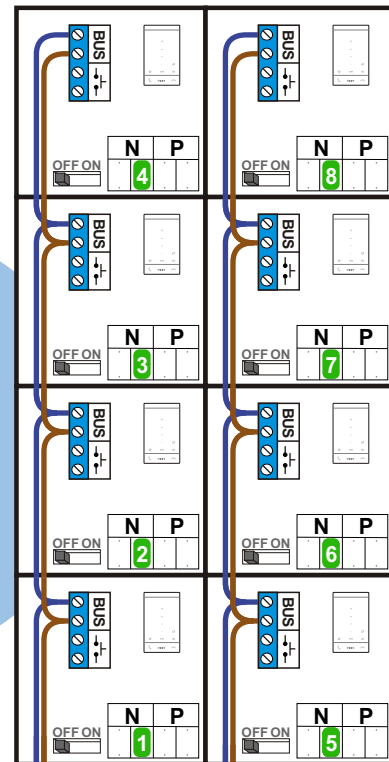

— = systeemkabel
Bij andere getwiste kabel 66% afstand!
Bij ongetwiste kabel max. 50 meter buitenpost naar videofoon.
UTP op aanvraag.

TWEEDRAADS BUS

Bij monteren/demonteren spanning eraf voorkomt defecten!

Bij installaties zonder beeld maakt het niet uit hoe je de bus aansluit. De telefoons hoeven niet in serie en eindweerstand zijn niet nodig.

N-Waarde	Huisnummers	Eindweerstand
1	55	
2	57	
3	59	
4	61	
5	63	
6	65	
7	67	
8	69