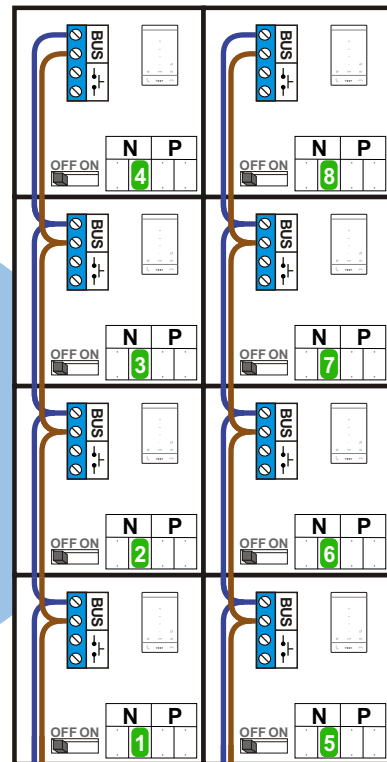

— = systeemkabel
Bij andere getwiste kabel 66% afstand!
Bij ongetwiste kabel max. 50 meter buitenpost naar videfoon.
UTP op aanvraag.

TWEEDRAADS BUS

Bij monteren/demonteren spanning eraf voorkomt defecten!

Bij installaties zonder beeld maakt het niet uit hoe je de bus aansluit. De telefoons hoeven niet in serie en eindweerstand zijn niet nodig.

N-Waarde	Huisnummers	Eindweerstand
1	71	
2	73	
3	75	
4	77	
5	79	
6	81	
7	83	
8	85