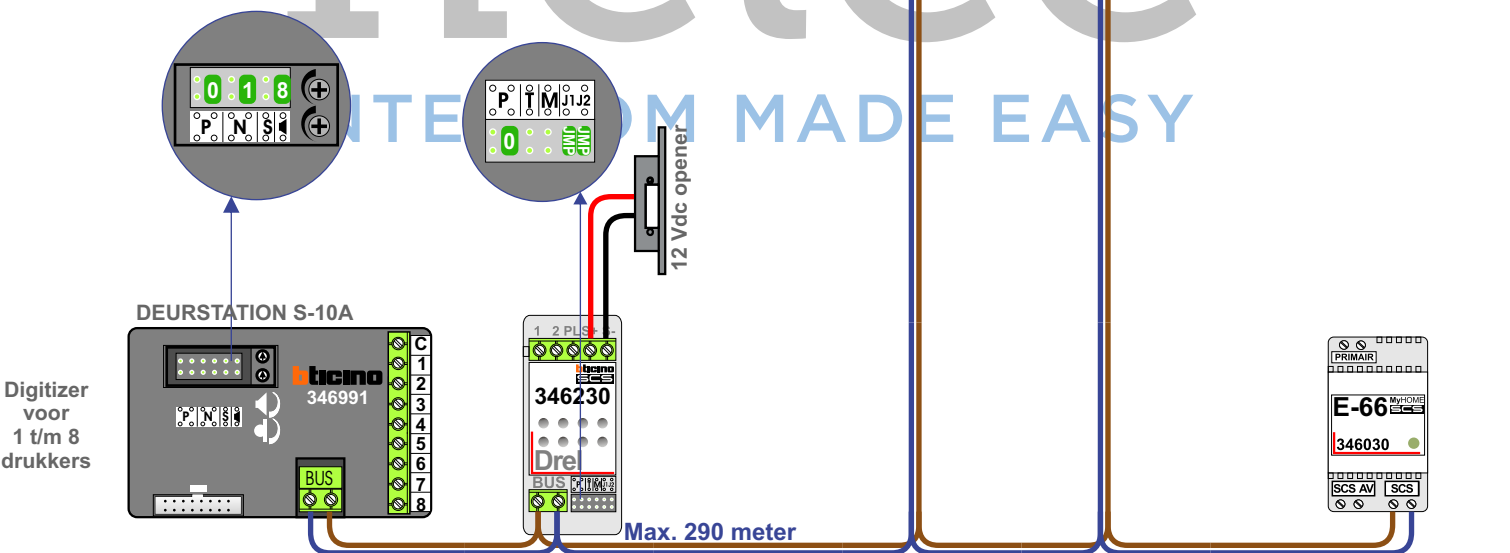

**TWEEDRAADS BUS**

Bij monteren/demonteren spanning eraf voorkomt defecten!

Bij installaties zonder beeld maakt het niet uit hoe je de bus aansluit. De telefoons hoeven niet in serie en eindweerstand zijn niet nodig.

N-Waarde	Huisnummers	Eindweerstand
1	71	
2	73	
3	75	
4	77	
5	79	
6	81	
7	83	
8	85	

Max. 320 meter systeemkabel tot laatste deurtelefoon

**— = systeemkabel**  
 Bij andere getwiste kabel 66% afstand!  
 Bij ongetwiste kabel max. 50 meter buitenpost naar videfoon.  
 UTP op aanvraag.