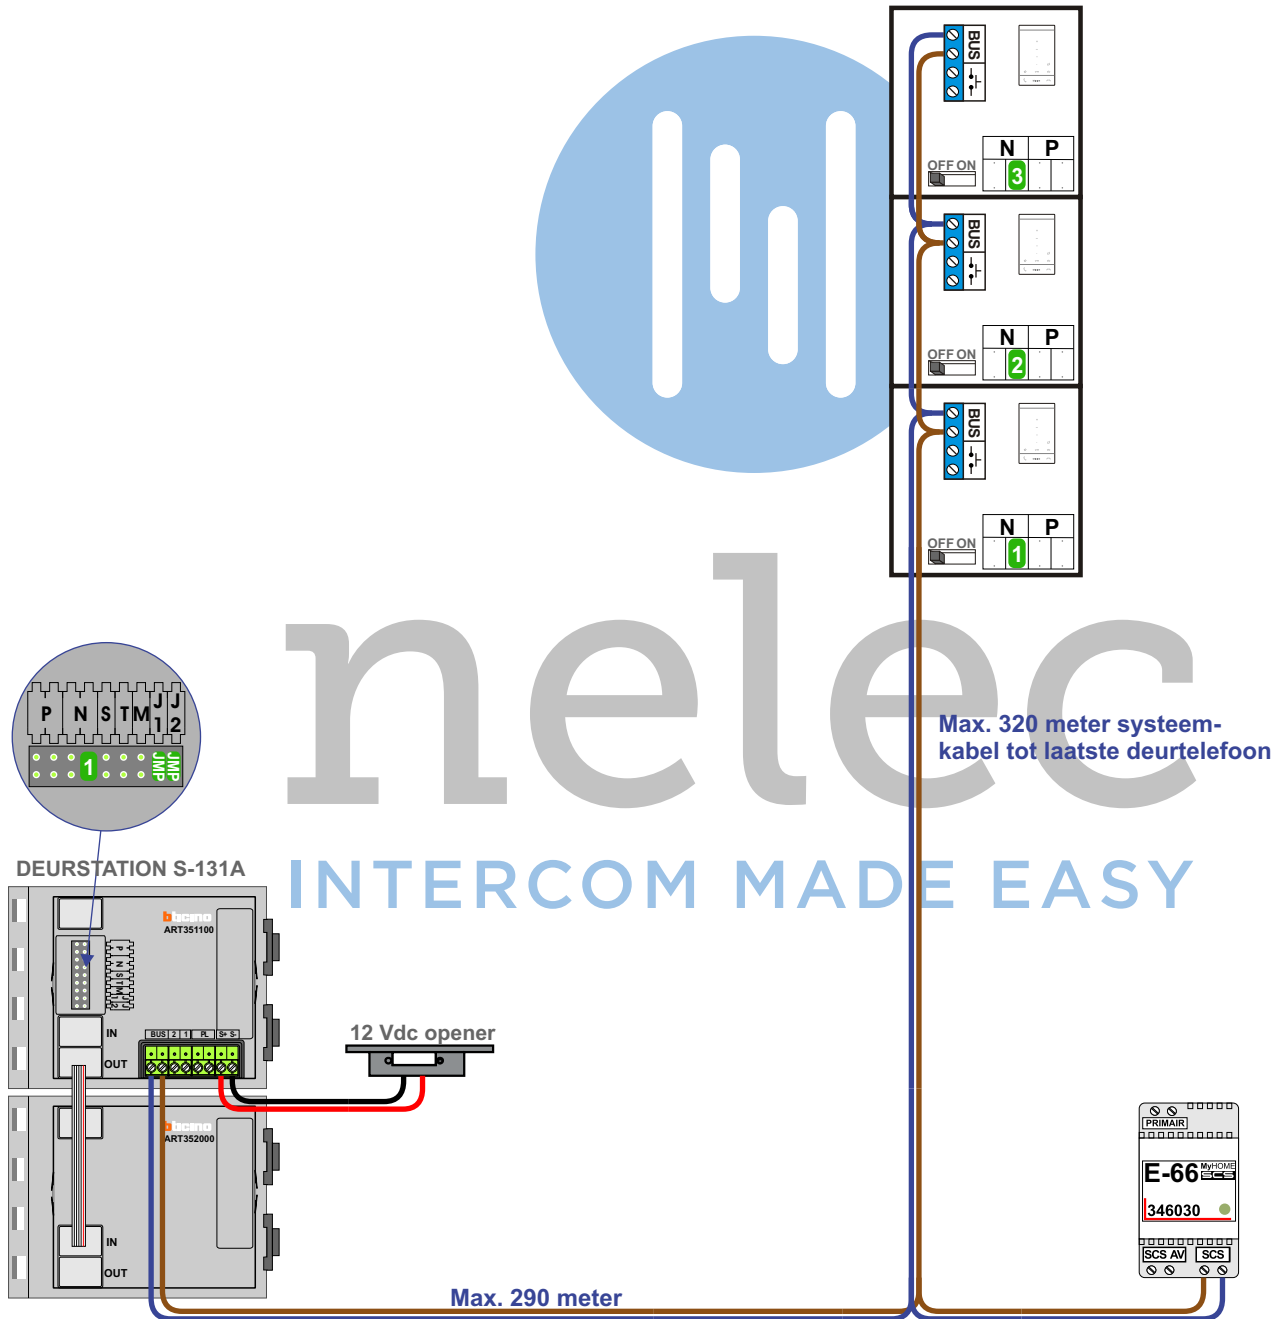

**TWEEDRAADS BUS**

Bij monteren/demonteren spanning eraf voorkomt defecten!

Bij installaties zonder beeld maakt het niet uit hoe je de bus aansluit. De telefoons hoeven niet in serie en eindweerstand zijn niet nodig.

N-Waarde	Huisnummers	Eindweerstand
1	71	
2	73	
3	75	
4	77	
5	79	
6	81	
7	83	
8	85	

Max. 320 meter systeemkabel tot laatste deurtelefoon

**— = systeemkabel**  
 Bij andere getwiste kabel 66% afstand!  
 Bij ongetwiste kabel max. 50 meter buitenpost naar videfoon.  
 UTP op aanvraag.

N-Waarde	Huisnummers	Eindweerstand
1	1	
2	3	
3	5	

DEURSTATION S-131A

INTERCOM MADE EASY

nelec  
INTERCOM MADE EASY

 = systeemkabel  
Bij andere getwiste kabel 66% afstand!  
Bij ongetwiste kabel max. 50 meter buitenpost naar videfoon.  
UTP op aanvraag.