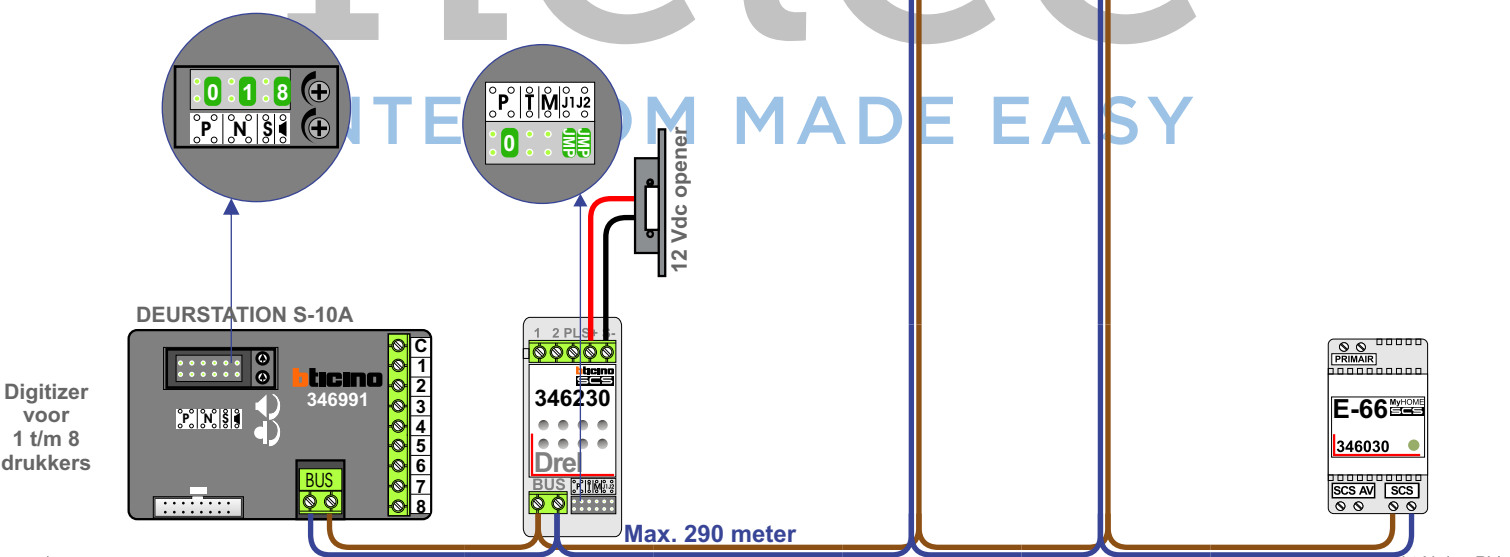

**TWEEDRAADS BUS**

Bij monteren/demonteren spanning eraf voorkomt defecten!

Bij installaties zonder beeld maakt het niet uit hoe je de bus aansluit. De telefoons hoeven niet in serie en eindweerstand zijn niet nodig.

N-Waarde	Huisnummers	Eindweerstand
1	55	
2	57	
3	59	
4	61	
5	63	
6	65	
7	67	
8	69	

Max. 320 meter systeemkabel tot laatste deurtelefoon

**— = systeemkabel**  
 Bij andere getwiste kabel 66% afstand!  
 Bij ongetwiste kabel max. 50 meter buitenpost naar videfoon.  
 UTP op aanvraag.