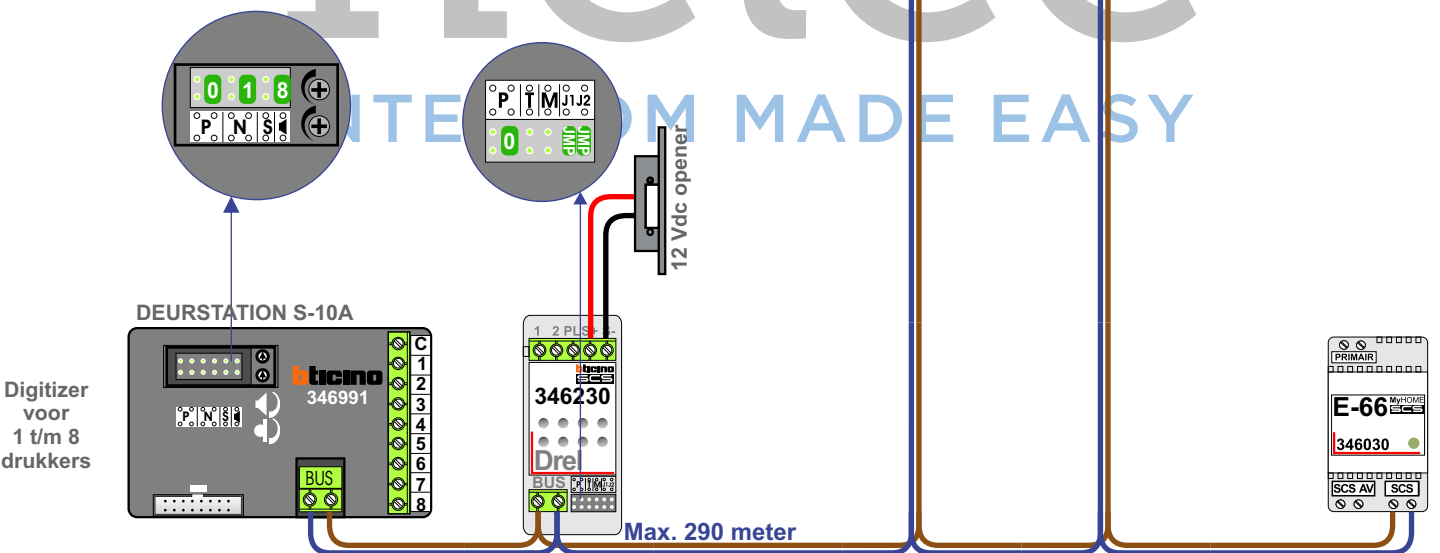

**— = systeemkabel**  
 Bij andere getwiste kabel 66% afstand!  
 Bij ongetwiste kabel max. 50 meter buitenpost naar videofoon.  
 UTP op aanvraag.

**TWEEDRAADS BUS**

Bij monteren/demonteren spanning eraf voorkomt defecten!

Bij installaties zonder beeld maakt het niet uit hoe je de bus aansluit. De telefoons hoeven niet in serie en eindweerstand zijn niet nodig.

N-Waarde	Huisnummers	Eindweerstand
1	7	
2	9	
3	11	
4	13	
5	15	
6	17	
7	19	
8	21	

Max. 320 meter systeemkabel tot laatste deurtelefoon

**— = systeemkabel**  
Bij andere getwiste kabel 66% afstand!  
Bij ongetwiste kabel max. 50 meter buitenpost naar videofoon.  
UTP op aanvraag.

37

**TWEEDRAADS BUS**