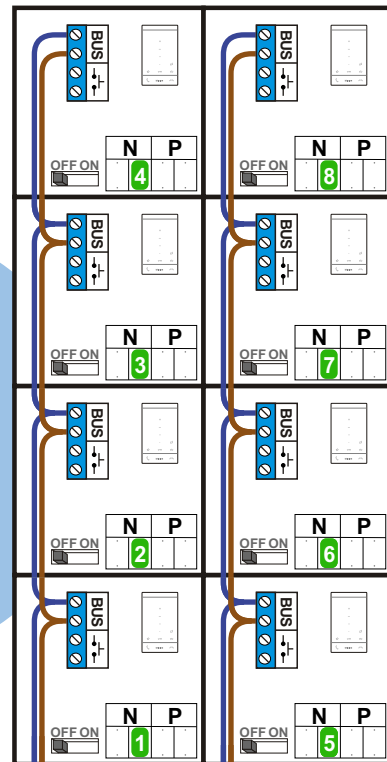

Bij monteren/demonteren spanning eraf voorkomt defecten!

Bij installaties zonder beeld maakt het niet uit hoe je de bus aansluit. De telefoons hoeven niet in serie en eindweerstand zijn niet nodig.

N-Waarde	Huisnummers	Eindweerstand
1	23	
2	25	
3	27	
4	29	
5	31	
6	33	
7	35	
8	37	

Max. 320 meter systeemkabel tot laatste deurtelefoon

**— = systeemkabel**  
 Bij andere getwiste kabel 66% afstand!  
 Bij ongetwiste kabel max. 50 meter buitenpost naar videofoon.  
 UTP op aanvraag.

**TWEEDRAADS BUS**

Bij monteren/demonteren spanning eraf voorkomt defecten!

Bij installaties zonder beeld maakt het niet uit hoe je de bus aansluit. De telefoons hoeven niet in serie en eindweerstand zijn niet nodig.

N-Waarde	Huisnummers	Eindweerstand
1	39	
2	41	
3	43	
4	45	
5	47	
6	49	
7	51	
8	53	