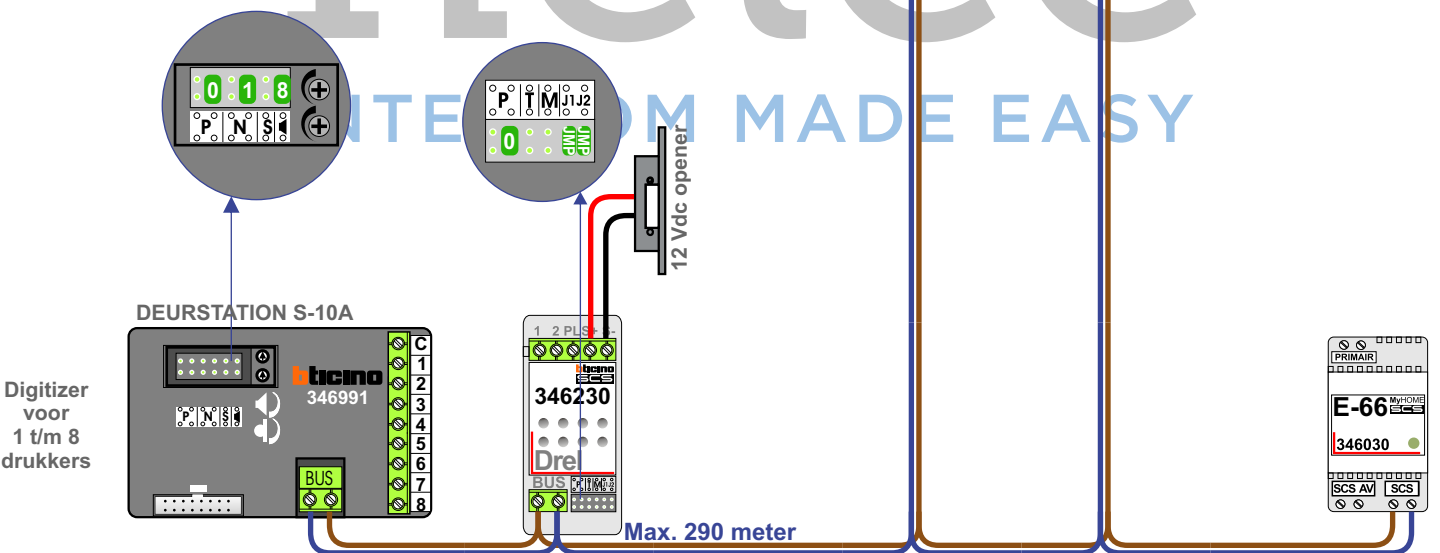

Max. 320 meter systeemkabel tot laatste deurtelefoon