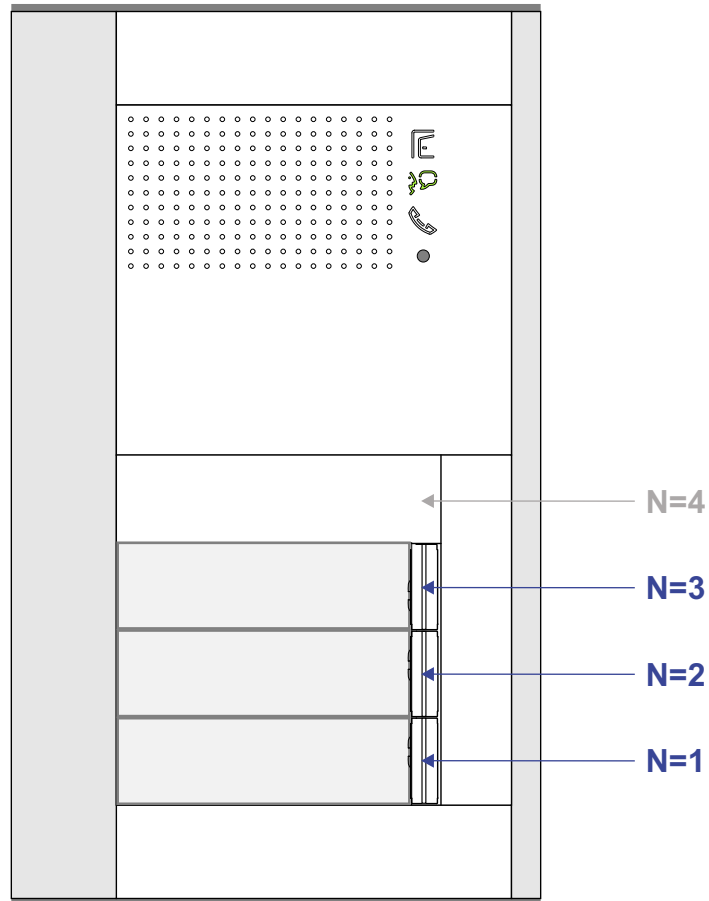

nelec
INTERCOM MADE EASY