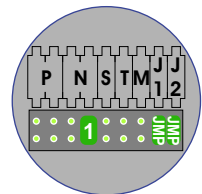

= systeemkabel
Bij andere getwiste kabel 66% afstand!
Bij ongetwiste kabel max. 50 meter buitenpost naar videfoon.
UTP op aanvraag.

TWEEDRAADS BUS

Bij monteren/demonteren spanning eraf voorkomt defecten!

Bij installaties zonder beeld maakt het niet uit hoe je de bus aansluit. De telefoons hoeven niet in serie en eindweerstand zijn niet nodig.

N-Waarde	Huisnummers	Eindweerstand
1	87	
2	89	
3	91