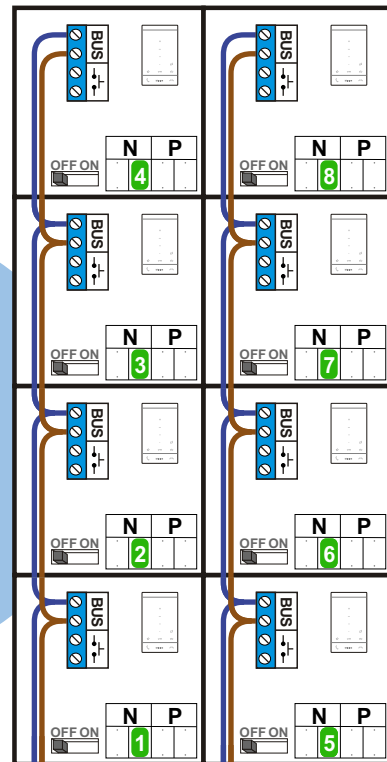

Bij installaties zonder beeld maakt het niet uit hoe je de bus aansluit. De telefoons hoeven niet in serie en eindweerstand zijn niet nodig.

N-Waarde	Huisnummers	Eindweerstand
1	7	
2	9	
3	11	
4	13	
5	15	
6	17	
7	19	
8	21	

Max. 320 meter systeemkabel tot laatste deurtelefoon

**— = systeemkabel**  
Bij andere getwiste kabel 66% afstand!  
Bij ongetwiste kabel max. 50 meter buitenpost naar videofoon.  
UTP op aanvraag.

37

**TWEEDRAADS BUS**

Bij monteren/demonteren spanning eraf voorkomt defecten!

Bij installaties zonder beeld maakt het niet uit hoe je de bus aansluit. De telefoons hoeven niet in serie en eindweerstand zijn niet nodig.

N-Waarde	Huisnummers	Eindweerstand
1	23	
2	25	
3	27	
4	29	
5	31	
6	33	
7	35	
8	37	