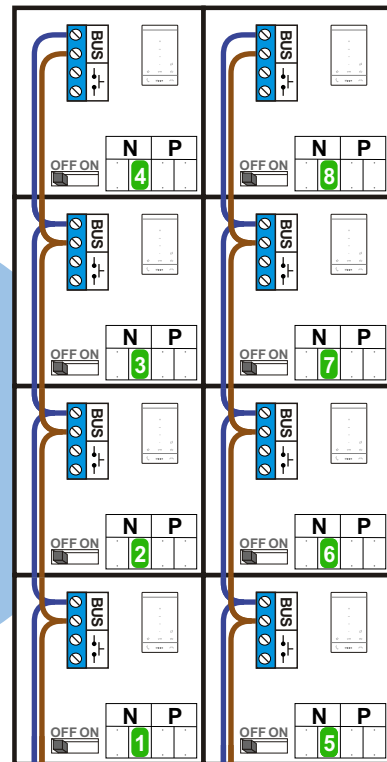

**— = systeemkabel**  
 Bij andere getwiste kabel 66% afstand!  
 Bij ongetwiste kabel max. 50 meter buitenpost naar videofoon.  
 UTP op aanvraag.

**TWEEDRAADS BUS**

Bij monteren/demonteren spanning eraf voorkomt defecten!

Bij installaties zonder beeld maakt het niet uit hoe je de bus aansluit. De telefoons hoeven niet in serie en eindweerstand zijn niet nodig.

N-Waarde	Huisnummers	Eindweerstand
1	7	
2	9	
3	11	
4	13	
5	15	
6	17	
7	19	
8	21	